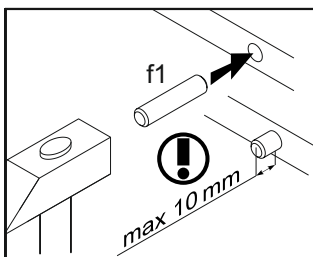

AN1-Ліжко / Кровать 160 каркас

A	B	C		D
1	AN1-0047N	1660	990	1/3
2	AN1-0048N	1660	510	2/3
3	AN1-176N	2000	250	3/3
4	AN1-181N	2000	250	3/3
5	AN1-140	1603	200	3/3
6	AN1-224N	1662	60	3/3
7	AN1-225N	1662	60	3/3

16x φ6,3x13 mm e2	12x φ8x30 mm f1	6x k1	2x 130x34x34/2mm n63	16x φ15x12mm #16 r1	16x 20/9 r16	4x φ16 s2	1x z1
4x r5/1	4x ∅6x54mm r5 ²						

1

2

3

4

5

6