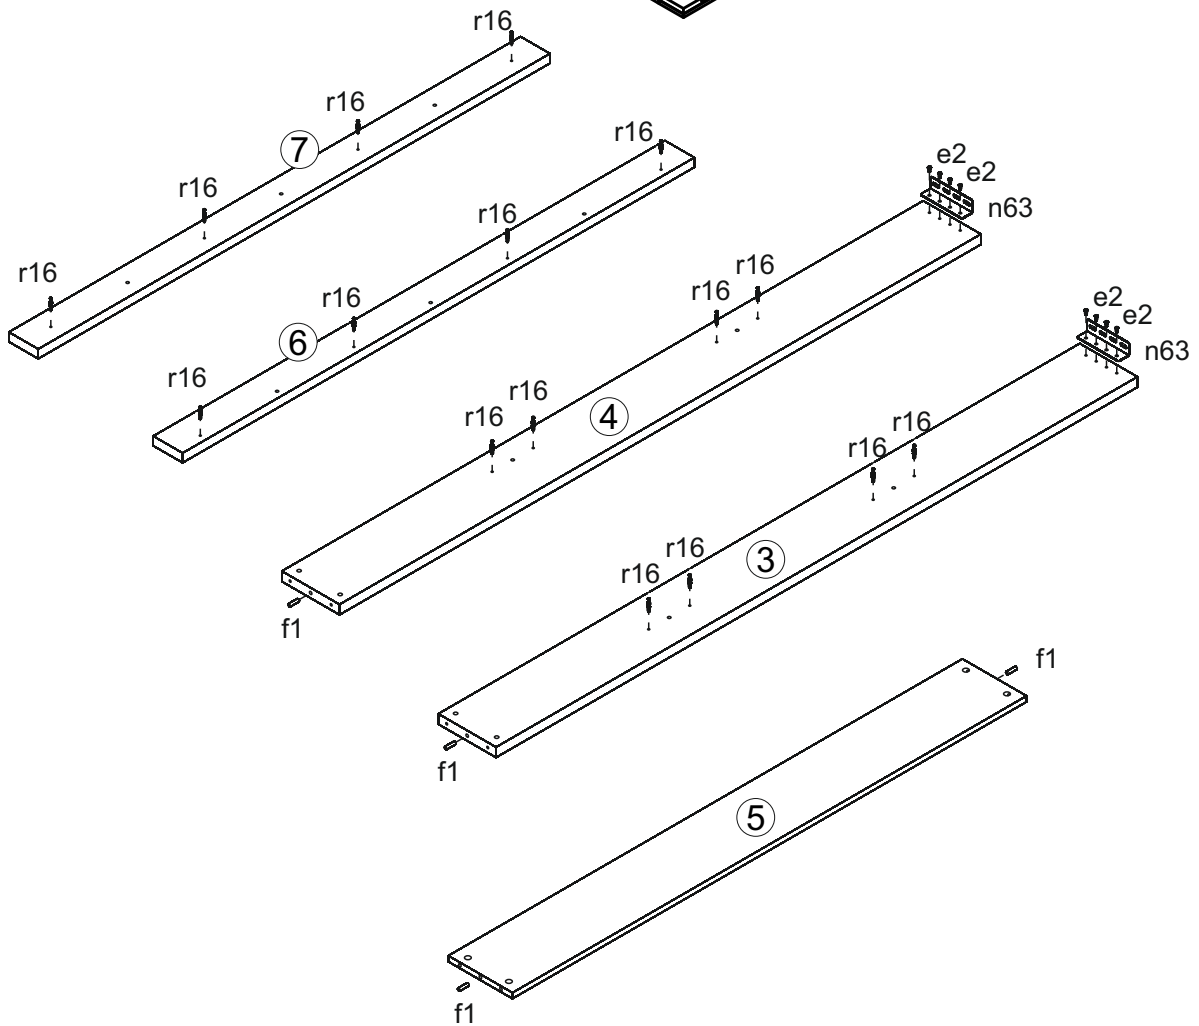

AN1-Ліжко / Кровать 160 каркас

A	B	C		D
1	AN1-0047N	1660	990	1/3
2	AN1-0048N	1660	510	2/3
3	AN1-176N	2000	250	3/3
4	AN1-181N	2000	250	3/3
5	AN1-140	1603	200	3/3
6	AN1-224N	1662	60	3/3
7	AN1-225N	1662	60	3/3

16x φ6,3x13 mm e2	12x φ8x30 mm f1	6x k1	2x 130x34x34/2mm n63	16x φ15x12mm #16 r1	16x 20/9 r16	4x φ16 s2	1x z1
4x r5/1	4x ∅6x54mm r5 ²						

1

2

3

4

5

6