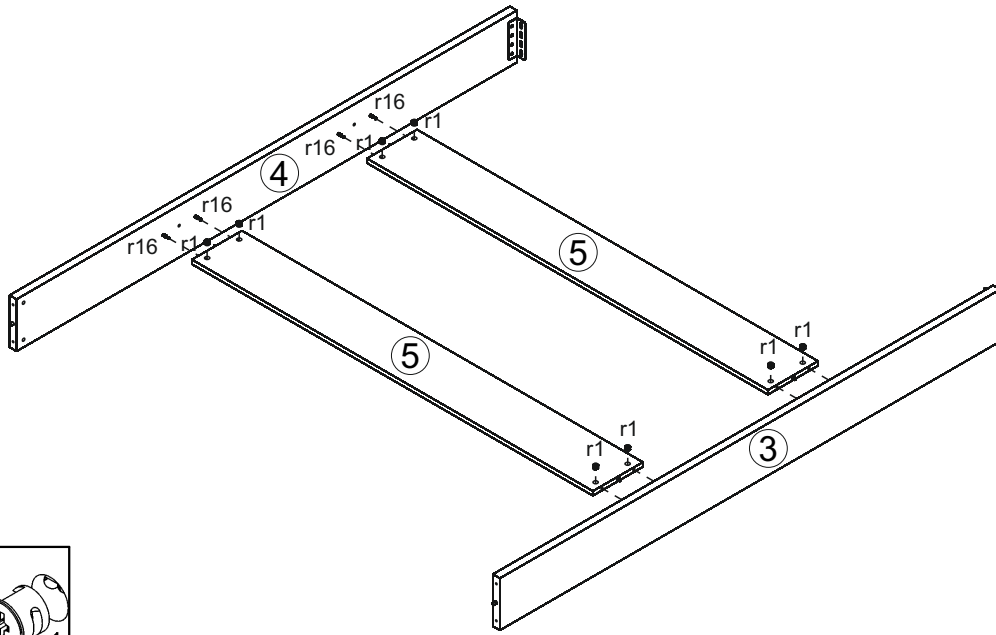

AN1-Ліжко / Кровать 160 каркас

A	B	C		D
1	AN1-0047N	1660	990	1/3
2	AN1-0048N	1660	510	2/3
3	AN1-176N	2000	250	3/3
4	AN1-181N	2000	250	3/3
5	AN1-140	1603	200	3/3
6	AN1-224N	1662	60	3/3
7	AN1-225N	1662	60	3/3

16x φ6,3x13 mm e2	12x φ8x30 mm f1	6x k1	2x 130x34x34/2mm n63	16x φ15x12mm #16 r1	16x 20/9 r16	4x φ16 s2	1x z1
4x r5/1	4x ∅6x54mm r5 ²						

1

2

3

4

5

6