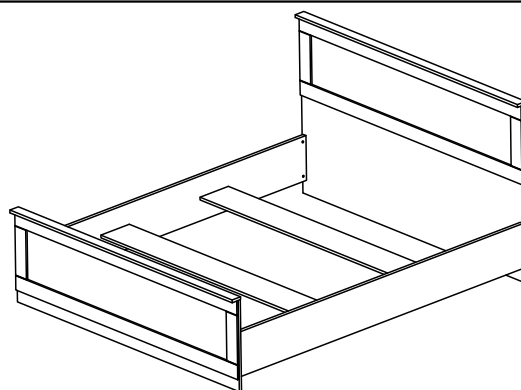

AN1-Ліжко / Кровать 160 каркас

A	B	C		D
1	AN1-0047N	1660	990	1/3
2	AN1-0048N	1660	510	2/3
3	AN1-176N	2000	250	3/3
4	AN1-181N	2000	250	3/3
5	AN1-140	1603	200	3/3
6	AN1-224N	1662	60	3/3
7	AN1-225N	1662	60	3/3

16x φ6,3x13 mm e2	12x φ8x30 mm f1	6x k1	2x 130x34x34/2mm n63	16x φ15x12mm #16 r1	16x 20/9 r16	4x φ16 s2	1x z1
4x r5/1	4x ∅6x54mm r5 ²						

1

2

3

4

5

6