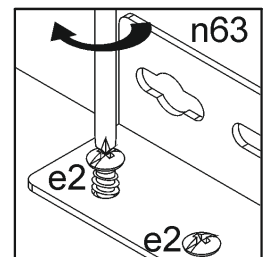

AN1-Ліжко / Кровать 160 каркас

A	B	C		D
1	AN1-0047N	1660	990	1/3
2	AN1-0048N	1660	510	2/3
3	AN1-176N	2000	250	3/3
4	AN1-181N	2000	250	3/3
5	AN1-140	1603	200	3/3
6	AN1-224N	1662	60	3/3
7	AN1-225N	1662	60	3/3

16x φ6,3x13 mm e2	12x φ8x30 mm f1	6x k1	2x 130x34x34/2mm n63	16x φ15x12mm #16 r1	16x 20/9 r16	4x φ16 s2	1x z1
4x r5/1	4x ∅6x54mm r5 ²						

1

2

3

4

5

6