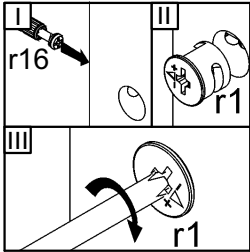

AN1-Ліжко / Кровать 160 каркас

A	B	C		D
1	AN1-0047N	1660	990	1/3
2	AN1-0048N	1660	510	2/3
3	AN1-176N	2000	250	3/3
4	AN1-181N	2000	250	3/3
5	AN1-140	1603	200	3/3
6	AN1-224N	1662	60	3/3
7	AN1-225N	1662	60	3/3

16x φ6,3x13 mm e2	12x φ8x30 mm f1	6x k1	2x 130x34x34/2mm n63	16x φ15x12mm #16 r1	16x 20/9 r16	4x φ16 s2	1x z1
4x r5/1	4x ∅6x54mm r5 ²						

1

2

3

4

5

6