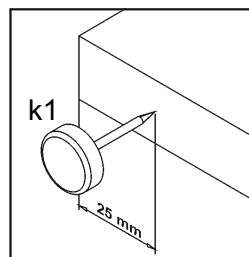

AN1-Ліжко / Кровать 160 каркас

A	B	C		D
1	AN1-0047N	1660	990	1/3
2	AN1-0048N	1660	510	2/3
3	AN1-176N	2000	250	3/3
4	AN1-181N	2000	250	3/3
5	AN1-140	1603	200	3/3
6	AN1-224N	1662	60	3/3
7	AN1-225N	1662	60	3/3

16x φ6,3x13 mm e2	12x φ8x30 mm f1	6x k1	2x 130x34x34/2mm n63	16x φ15x12mm #16 r1	16x 20/9 r16	4x φ16 s2	1x z1
4x r5/1	4x ∅6x54mm r5 ²						

1

2

3

4

5

6