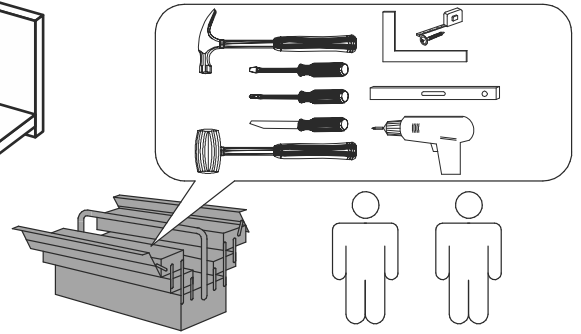

BOX-90

MiroMark
Furniture enterprise

BX-90-WB/BL

A - 1050 x 150 x 16 - x 1
 B - 1050 x 150 x 16 - x 1