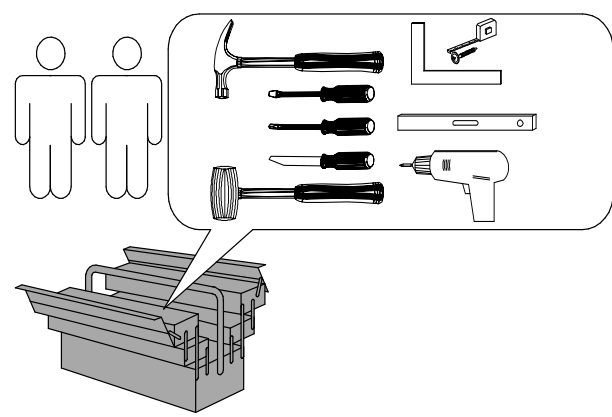

LM-32-ZV
LM-34-ZV
LM-36-ZV
LM-38-ZV

Miromark
Furniture enterprise

1,2 m

A - 2000 x 60 x 30 - x 2
B - 1940 x 60 x 50 - x 1
C - 1140 x 60 x 30 - x 2
D - 545 x 60 x 30 - x 2
E - 580 x 50 x 5 - x 30

1,4 m

A - 2000 x 60 x 30 - x 2
B - 1940 x 60 x 50 - x 1
C - 1340 x 60 x 30 - x 2
D - 645 x 60 x 30 - x 2
E - 680 x 50 x 5 - x 30

1,6 m

A - 2000 x 60 x 30 - x 2
B - 1940 x 60 x 50 - x 1
C - 1540 x 60 x 30 - x 1
D - 745 x 60 x 30 - x 1
E - 780 x 50 x 5 - x 30

1,8 m

A - 2000 x 60 x 30 - x 2
B - 1940 x 60 x 50 - x 1
C - 1740 x 60 x 30 - x 2
D - 845 x 60 x 30 - x 2
E - 880 x 50 x 5 - x 30