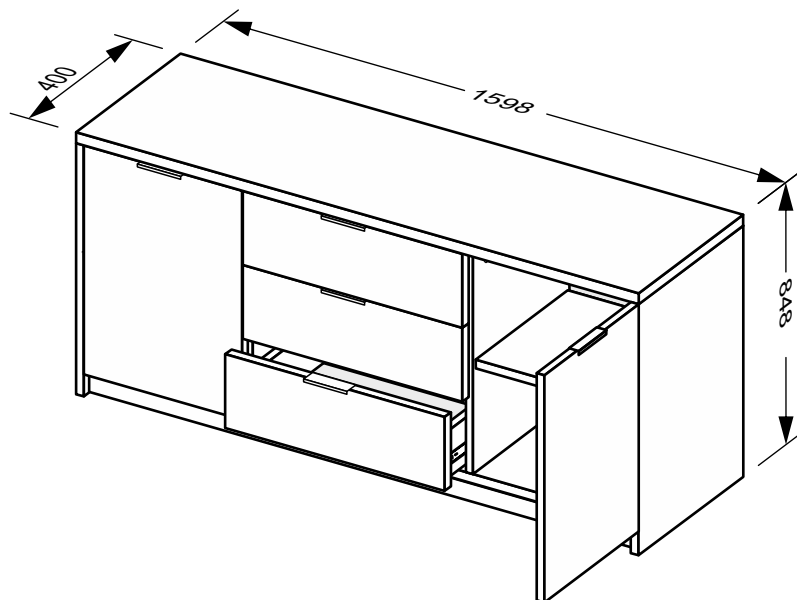

Комод 2дв 3шх 1,6 Асті,Віола,Рома,Терра

MiroMark
Furniture enterprise

AS-167-WB
VL-167-WB
RM-167-WB
TR-167-WB

26-IZ-01
(M)

1

2

3

4

- A** - 827 x 400 x 16 - x 1
- B** - 827 x 400 x 16 - x 1
- C** - 761 x 366 x 16 - x 1
- D** - 761 x 366 x 16 - x 1
- E** - 1598 x 401 x 16 - x 1
- F** - 1564 x 380 x 16 - x 1
- G** - 1576 x 386 x 3 - x 2
- H** - 1564 x 50 x 16 - x 2
- J** - 356 x 443 x 16 - x 2
- K** - 444 x 771 x 18 - x 1
- L** - 444 x 771 x 18 - x 1
- M** - 255 x 662 x 18 - x 3
- N** - 350 x 136 x 16 - x 3
- O** - 350 x 136 x 16 - x 3
- P** - 588 x 136 x 16 - x 3
- Q** - 346 x 600 x 3 - x 3
- R** - 334 x 100 x 16 - x 3

① \varnothing 8x30 x64

21008

② \varnothing 6.4x50 x6

07650

③ x1

07001

④ x22

11016