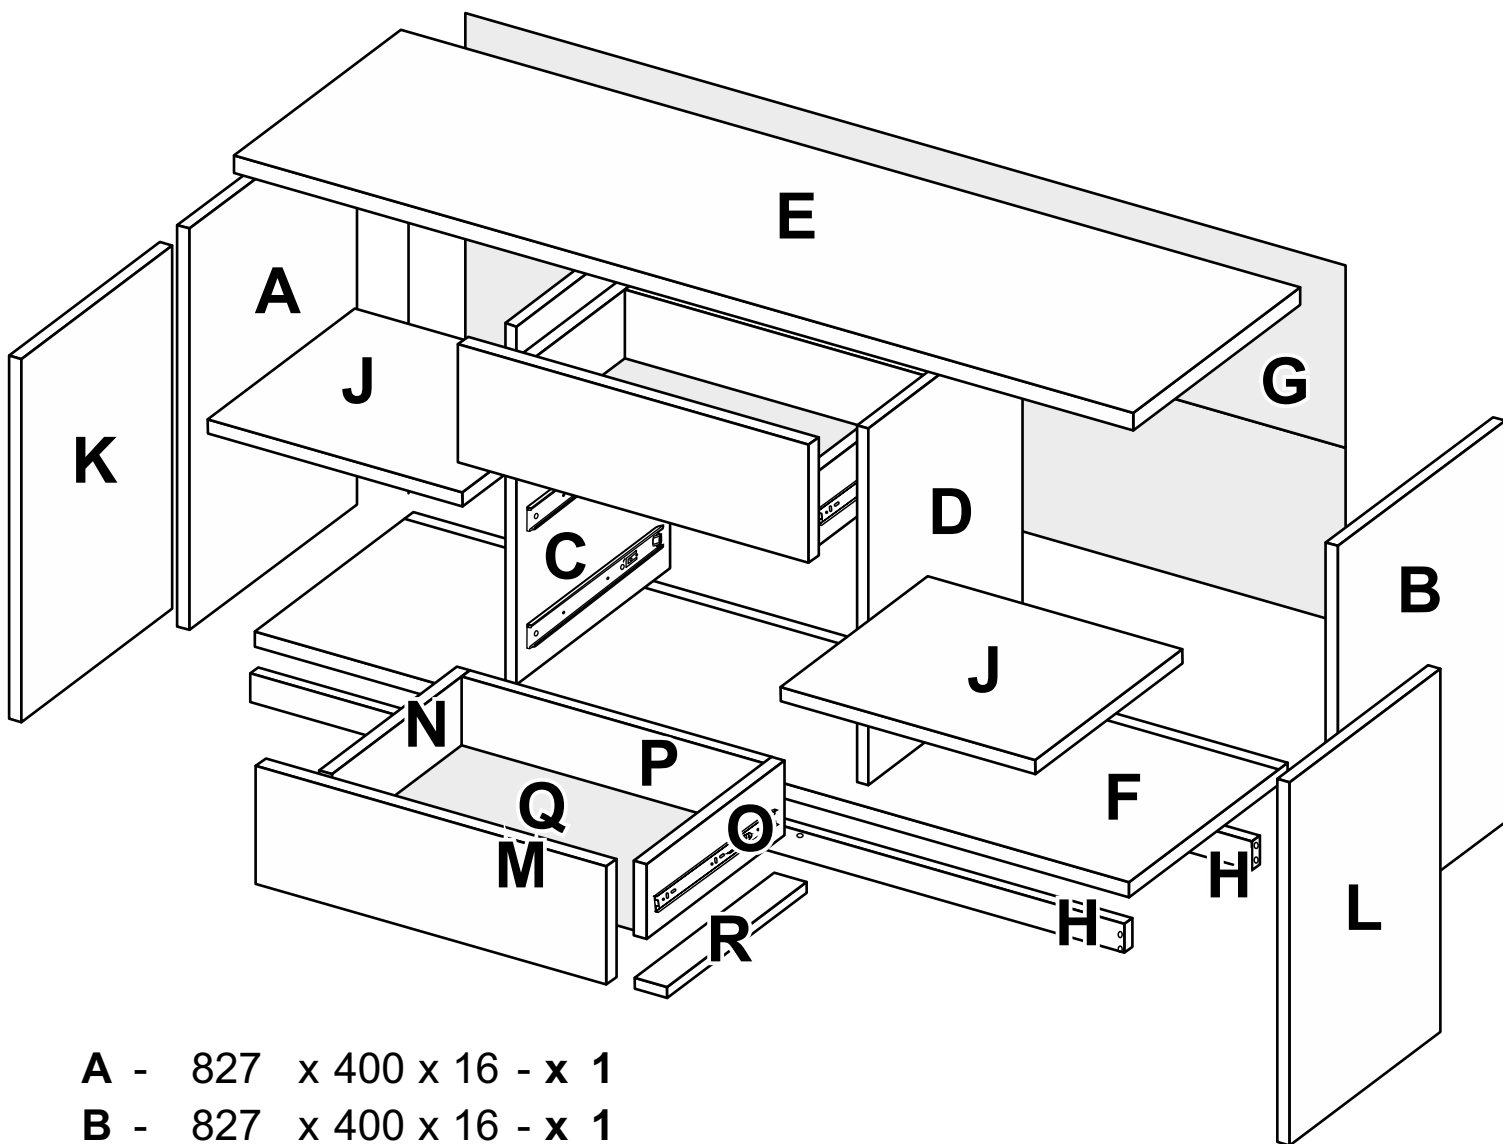

Комод 2дв 3шх 1,6 Асті,Віола,Рома,Терра

MiroMark
Furniture enterprise

AS-167-WB
VL-167-WB
RM-167-WB
TR-167-WB

26-IZ-01
(M)

1

2

3

4

- A** - 827 x 400 x 16 - x 1
- B** - 827 x 400 x 16 - x 1
- C** - 761 x 366 x 16 - x 1
- D** - 761 x 366 x 16 - x 1
- E** - 1598 x 401 x 16 - x 1
- F** - 1564 x 380 x 16 - x 1
- G** - 1576 x 386 x 3 - x 2
- H** - 1564 x 50 x 16 - x 2
- J** - 356 x 443 x 16 - x 2
- K** - 444 x 771 x 18 - x 1
- L** - 444 x 771 x 18 - x 1
- M** - 255 x 662 x 18 - x 3
- N** - 350 x 136 x 16 - x 3
- O** - 350 x 136 x 16 - x 3
- P** - 588 x 136 x 16 - x 3
- Q** - 346 x 600 x 3 - x 3
- R** - 334 x 100 x 16 - x 3

① \varnothing 8x30 x64

21008

② \varnothing 6.4x50 x6

07650

③ x1

07001

④ x22

11016