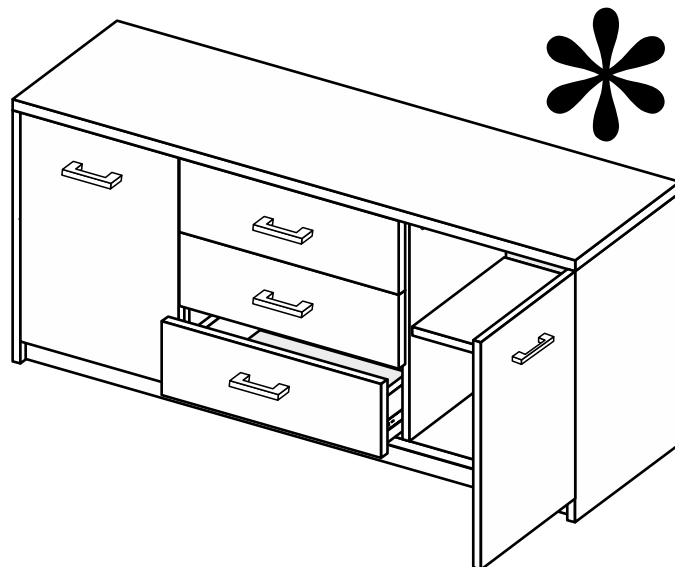

Комод 2дв 3шх 1,6 Асті,Віола,Рома,Терра

MiroMark
Furniture enterprise

AS-167-WB
VL-167-WB
RM-167-WB
TR-167-WB

26-IZ-01
(M)

1

2

3

4

- A** - 827 x 400 x 16 - x 1
- B** - 827 x 400 x 16 - x 1
- C** - 761 x 366 x 16 - x 1
- D** - 761 x 366 x 16 - x 1
- E** - 1598 x 401 x 16 - x 1
- F** - 1564 x 380 x 16 - x 1
- G** - 1576 x 386 x 3 - x 2
- H** - 1564 x 50 x 16 - x 2
- J** - 356 x 443 x 16 - x 2
- K** - 444 x 771 x 18 - x 1
- L** - 444 x 771 x 18 - x 1
- M** - 255 x 662 x 18 - x 3
- N** - 350 x 136 x 16 - x 3
- O** - 350 x 136 x 16 - x 3
- P** - 588 x 136 x 16 - x 3
- Q** - 346 x 600 x 3 - x 3
- R** - 334 x 100 x 16 - x 3