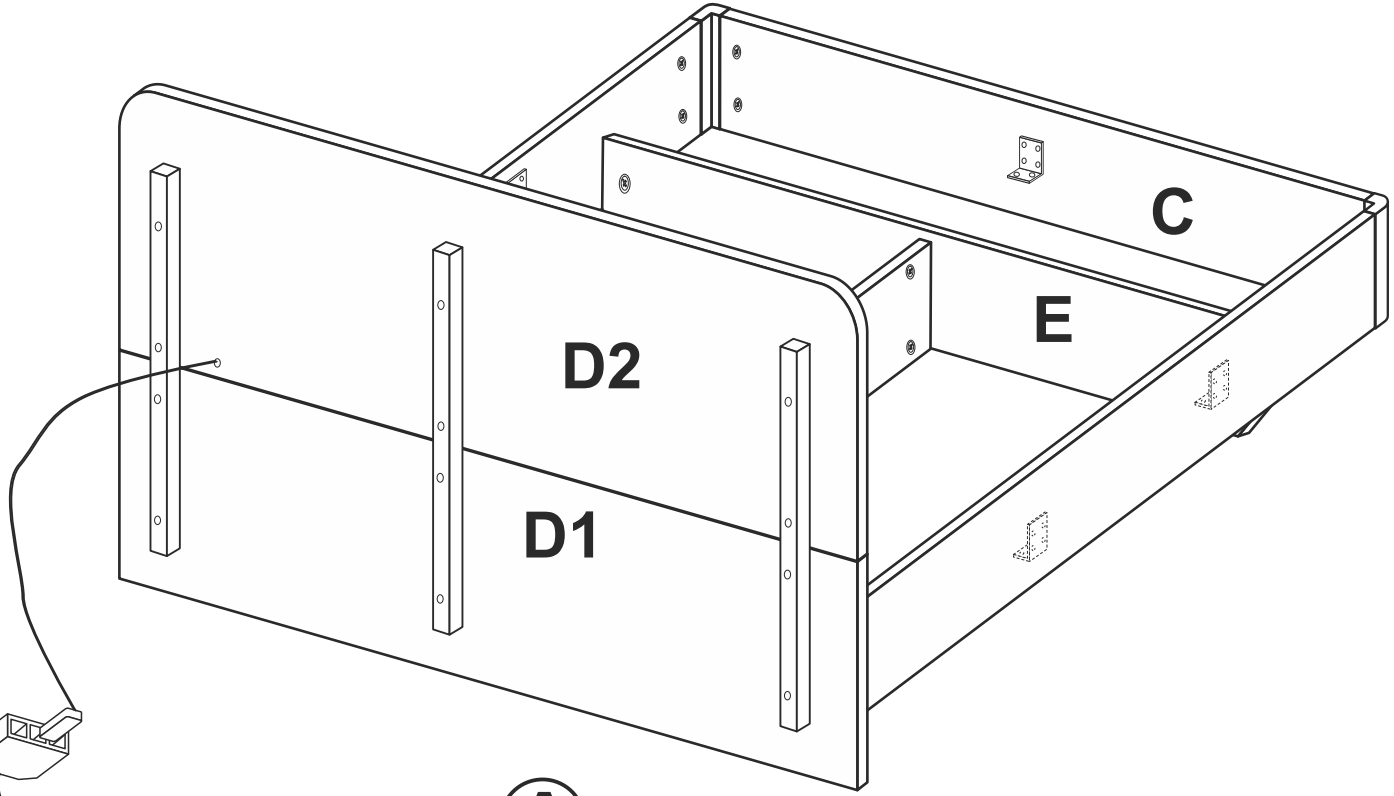

BD-36-WB
 BD-38-WB
 BD-46-WB
 BD-48-WB

MiroMark
 Furniture enterprise

1.6 m

- D1** - 1752 x 490 x 18 - x 1
- D2** - 1752 x 510 x 18 - x 1
- D3** - 1532 x 326 x 16 - x 1
- D4** - 1602 x 416 x 50 - x 1
- H** - 800 x 45 x 25 - x 3

1.8 m

- D1** - 1952 x 490 x 18 - x 1
- D2** - 1952 x 510 x 18 - x 1
- D3** - 1732 x 326 x 16 - x 1
- D4** - 1802 x 416 x 50 - x 1
- H** - 800 x 45 x 25 - x 3

1)

2)

10665 (2)