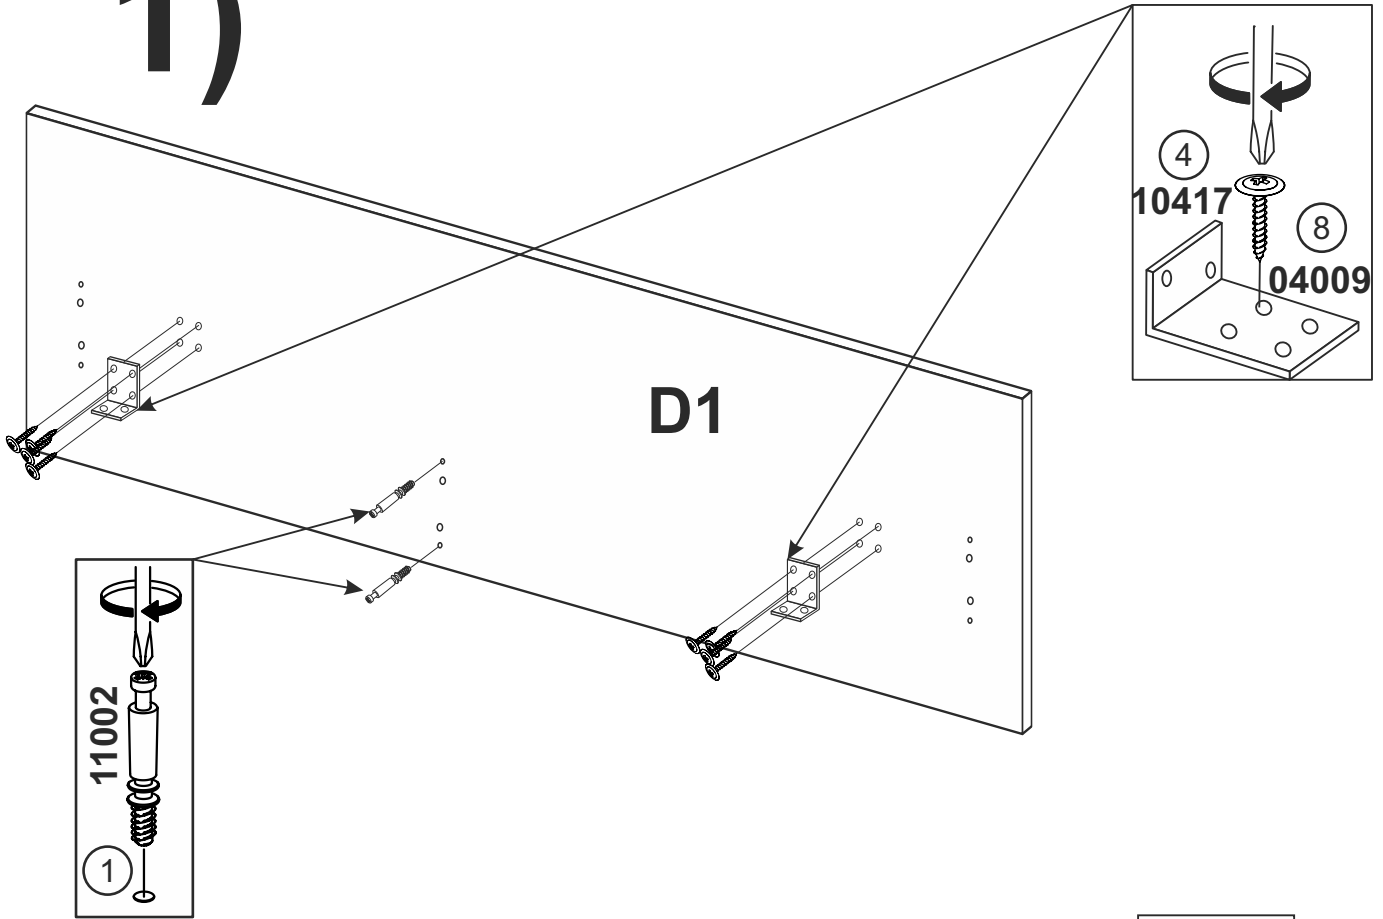

BD-36-WB
 BD-38-WB
 BD-46-WB
 BD-48-WB

MiroMark
 Furniture enterprise

1.6 m

- D1** - 1752 x 490 x 18 - x 1
- D2** - 1752 x 510 x 18 - x 1
- D3** - 1532 x 326 x 16 - x 1
- D4** - 1602 x 416 x 50 - x 1
- H** - 800 x 45 x 25 - x 3

1.8 m

- D1** - 1952 x 490 x 18 - x 1
- D2** - 1952 x 510 x 18 - x 1
- D3** - 1732 x 326 x 16 - x 1
- D4** - 1802 x 416 x 50 - x 1
- H** - 800 x 45 x 25 - x 3

1)

2)

10665 (2)