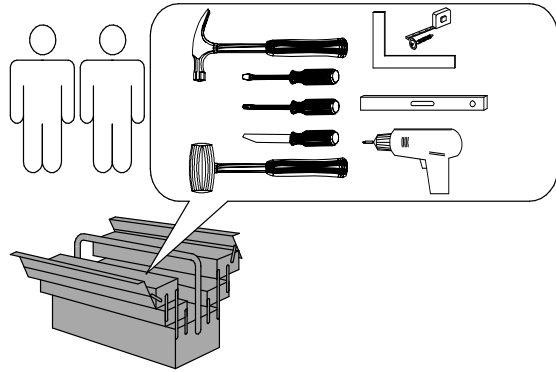

BD-36-WB
 BD-38-WB
 BD-46-WB
 BD-48-WB

MiroMark
 Furniture enterprise

1.6 m

- D1** - 1752 x 490 x 18 - x 1
- D2** - 1752 x 510 x 18 - x 1
- D3** - 1532 x 326 x 16 - x 1
- D4** - 1602 x 416 x 50 - x 1
- H** - 800 x 45 x 25 - x 3

1.8 m

- D1** - 1952 x 490 x 18 - x 1
- D2** - 1952 x 510 x 18 - x 1
- D3** - 1732 x 326 x 16 - x 1
- D4** - 1802 x 416 x 50 - x 1
- H** - 800 x 45 x 25 - x 3

1)

2)

10665 (2)