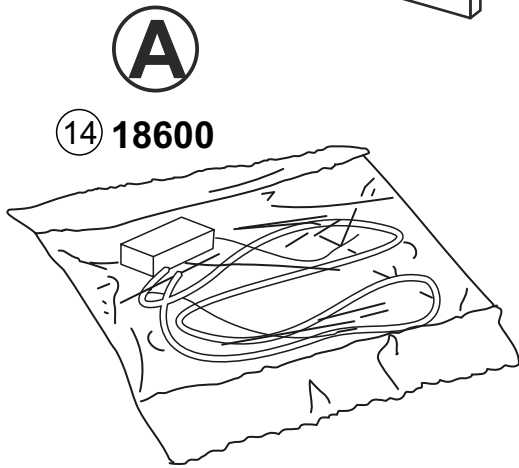

BD-36-WB
 BD-38-WB
 BD-46-WB
 BD-48-WB

MiroMark
 Furniture enterprise

1.6 m

- D1** - 1752 x 490 x 18 - x 1
- D2** - 1752 x 510 x 18 - x 1
- D3** - 1532 x 326 x 16 - x 1
- D4** - 1602 x 416 x 50 - x 1
- H** - 800 x 45 x 25 - x 3

1.8 m

- D1** - 1952 x 490 x 18 - x 1
- D2** - 1952 x 510 x 18 - x 1
- D3** - 1732 x 326 x 16 - x 1
- D4** - 1802 x 416 x 50 - x 1
- H** - 800 x 45 x 25 - x 3

1)

2)

10665 (2)