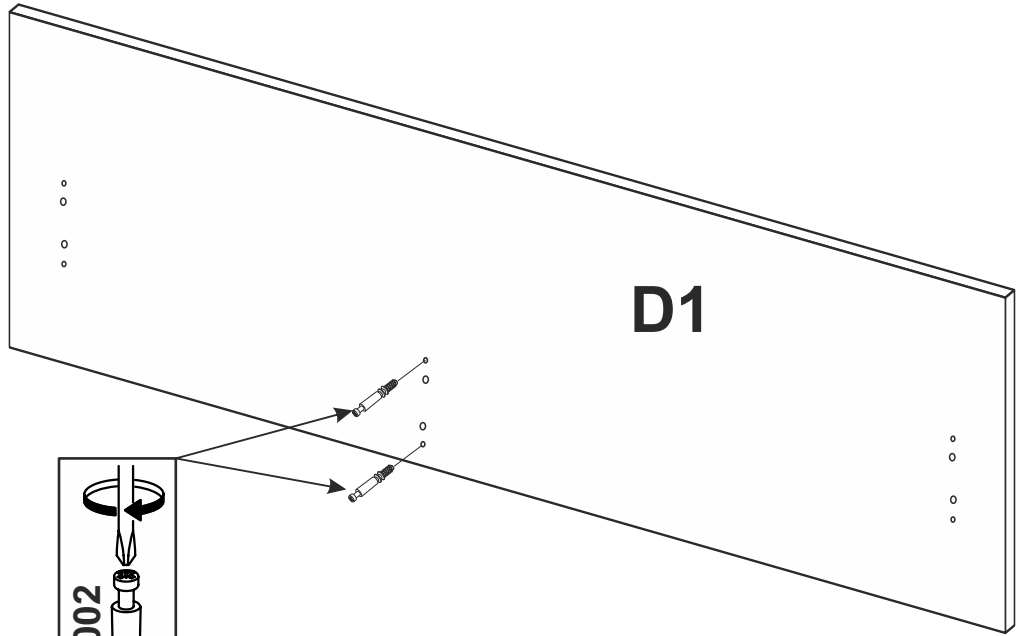

BD-36-WB
 BD-38-WB
 BD-46-WB
 BD-48-WB

MiroMark
 Furniture enterprise

1.6 m

- D1** - 1752 x 490 x 18 - x 1
- D2** - 1752 x 510 x 18 - x 1
- D3** - 1532 x 326 x 16 - x 1
- D4** - 1602 x 416 x 50 - x 1
- H** - 800 x 45 x 25 - x 3

1.8 m

- D1** - 1952 x 490 x 18 - x 1
- D2** - 1952 x 510 x 18 - x 1
- D3** - 1732 x 326 x 16 - x 1
- D4** - 1802 x 416 x 50 - x 1
- H** - 800 x 45 x 25 - x 3

1)

2)

10665 (2)