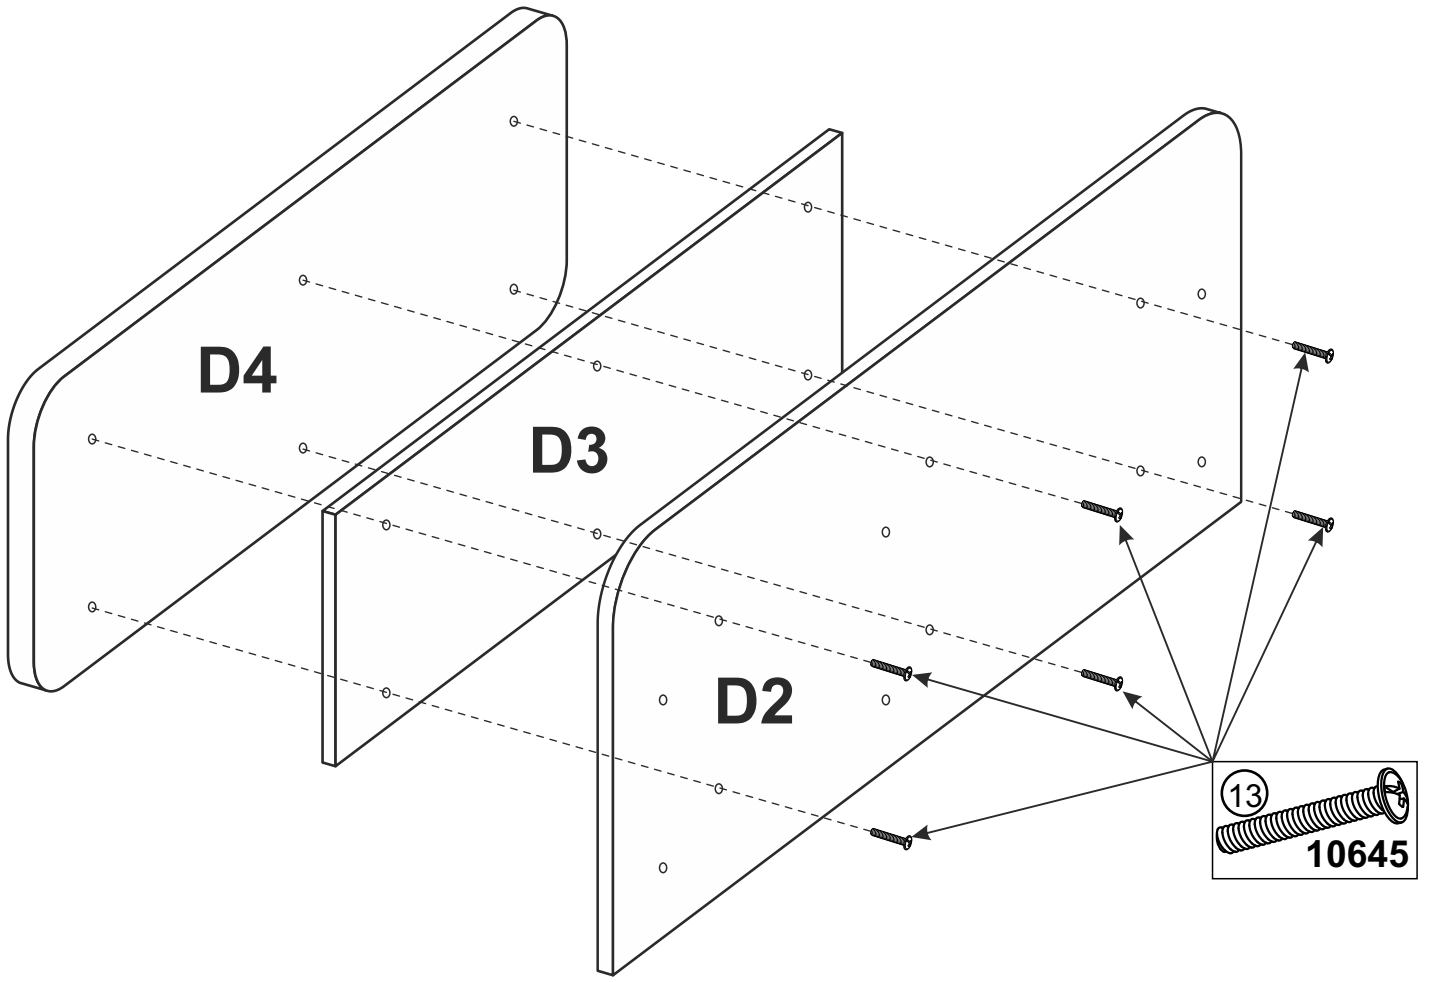

BD-36-WB
 BD-38-WB
 BD-46-WB
 BD-48-WB

MiroMark
 Furniture enterprise

1.6 m

- D1** - 1752 x 490 x 18 - x 1
- D2** - 1752 x 510 x 18 - x 1
- D3** - 1532 x 326 x 16 - x 1
- D4** - 1602 x 416 x 50 - x 1
- H** - 800 x 45 x 25 - x 3

1.8 m

- D1** - 1952 x 490 x 18 - x 1
- D2** - 1952 x 510 x 18 - x 1
- D3** - 1732 x 326 x 16 - x 1
- D4** - 1802 x 416 x 50 - x 1
- H** - 800 x 45 x 25 - x 3

1)

2)

10665 (2)