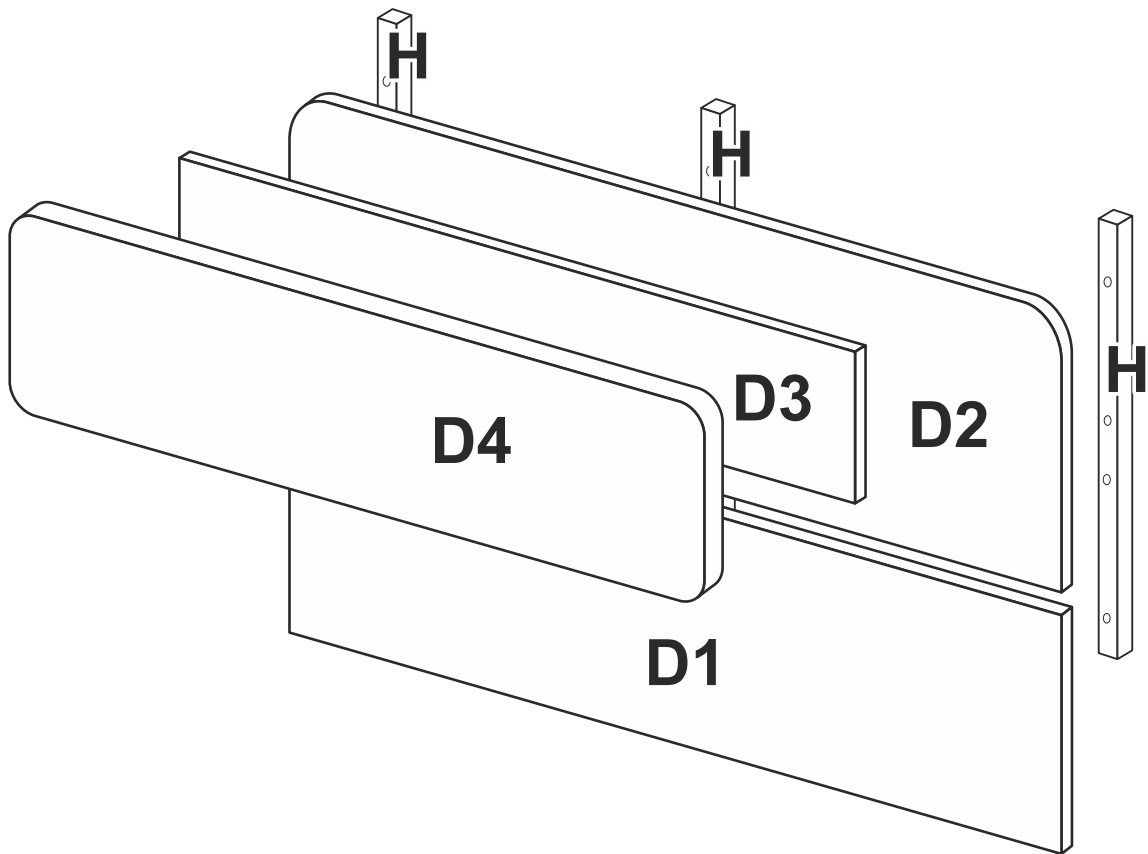

BD-36-WB
 BD-38-WB
 BD-46-WB
 BD-48-WB

MiroMark
 Furniture enterprise

1.6 m

- D1** - 1752 x 490 x 18 - x 1
- D2** - 1752 x 510 x 18 - x 1
- D3** - 1532 x 326 x 16 - x 1
- D4** - 1602 x 416 x 50 - x 1
- H** - 800 x 45 x 25 - x 3

1.8 m

- D1** - 1952 x 490 x 18 - x 1
- D2** - 1952 x 510 x 18 - x 1
- D3** - 1732 x 326 x 16 - x 1
- D4** - 1802 x 416 x 50 - x 1
- H** - 800 x 45 x 25 - x 3

1)

2)

10665 (2)