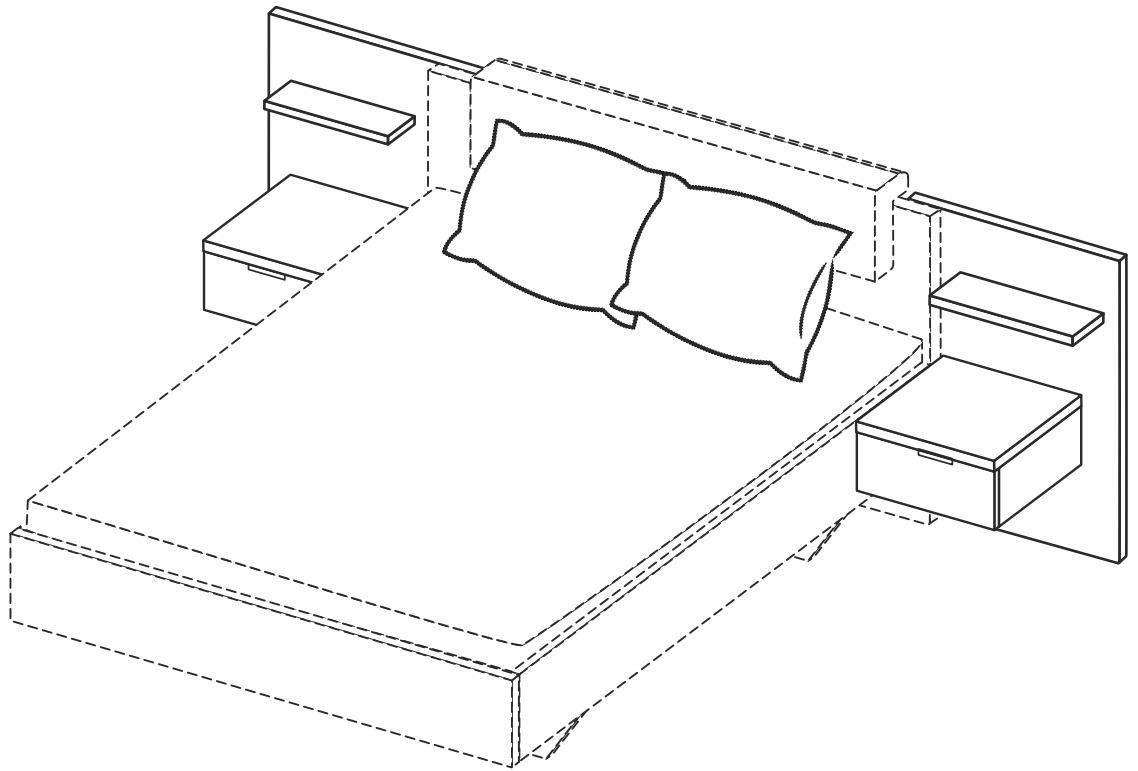

AS-30-WB

Miromark
Furniture enterprise

13-IZ-29
(T+M)

F	-	680	x	900	x	16	-	x	1	3/4
F1	-	680	x	900	x	16	-	x	1	3/4
H	-	500	x	380	x	16	-	x	2	3/4
I/I1	-	360	x	174	x	16	-	x	1	3/4
J/J1	-	360	x	174	x	16	-	x	1	3/4
K	-	467	x	100	x	16	-	x	2	3/4
L	-	350	x	130	x	16	-	x	2	3/4
M	-	409	x	130	x	16	-	x	2	3/4
N	-	350	x	130	x	16	-	x	2	3/4
O	-	421	x	346	x	3	-	x	2	3/4
P	-	496	x	168	x	16	-	x	2	3/4
Q	-	416	x	90	x	16	-	x	2	1/4