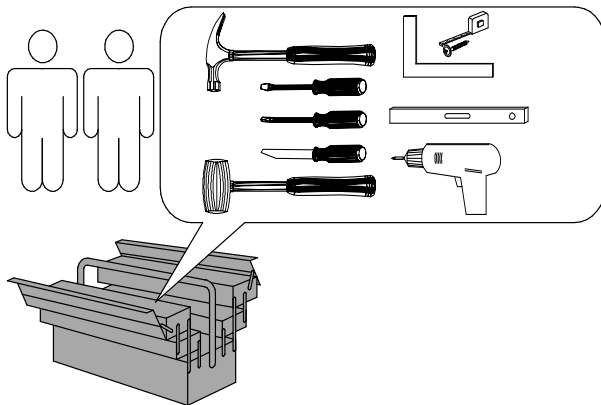

AS-30-WB

Miromark
Furniture enterprise

13-IZ-29
(T+M)

F	-	680	x	900	x	16	-	x	1	3/4
F1	-	680	x	900	x	16	-	x	1	3/4
H	-	500	x	380	x	16	-	x	2	3/4
I/I1	-	360	x	174	x	16	-	x	1	3/4
J/J1	-	360	x	174	x	16	-	x	1	3/4
K	-	467	x	100	x	16	-	x	2	3/4
L	-	350	x	130	x	16	-	x	2	3/4
M	-	409	x	130	x	16	-	x	2	3/4
N	-	350	x	130	x	16	-	x	2	3/4
O	-	421	x	346	x	3	-	x	2	3/4
P	-	496	x	168	x	16	-	x	2	3/4
Q	-	416	x	90	x	16	-	x	2	1/4