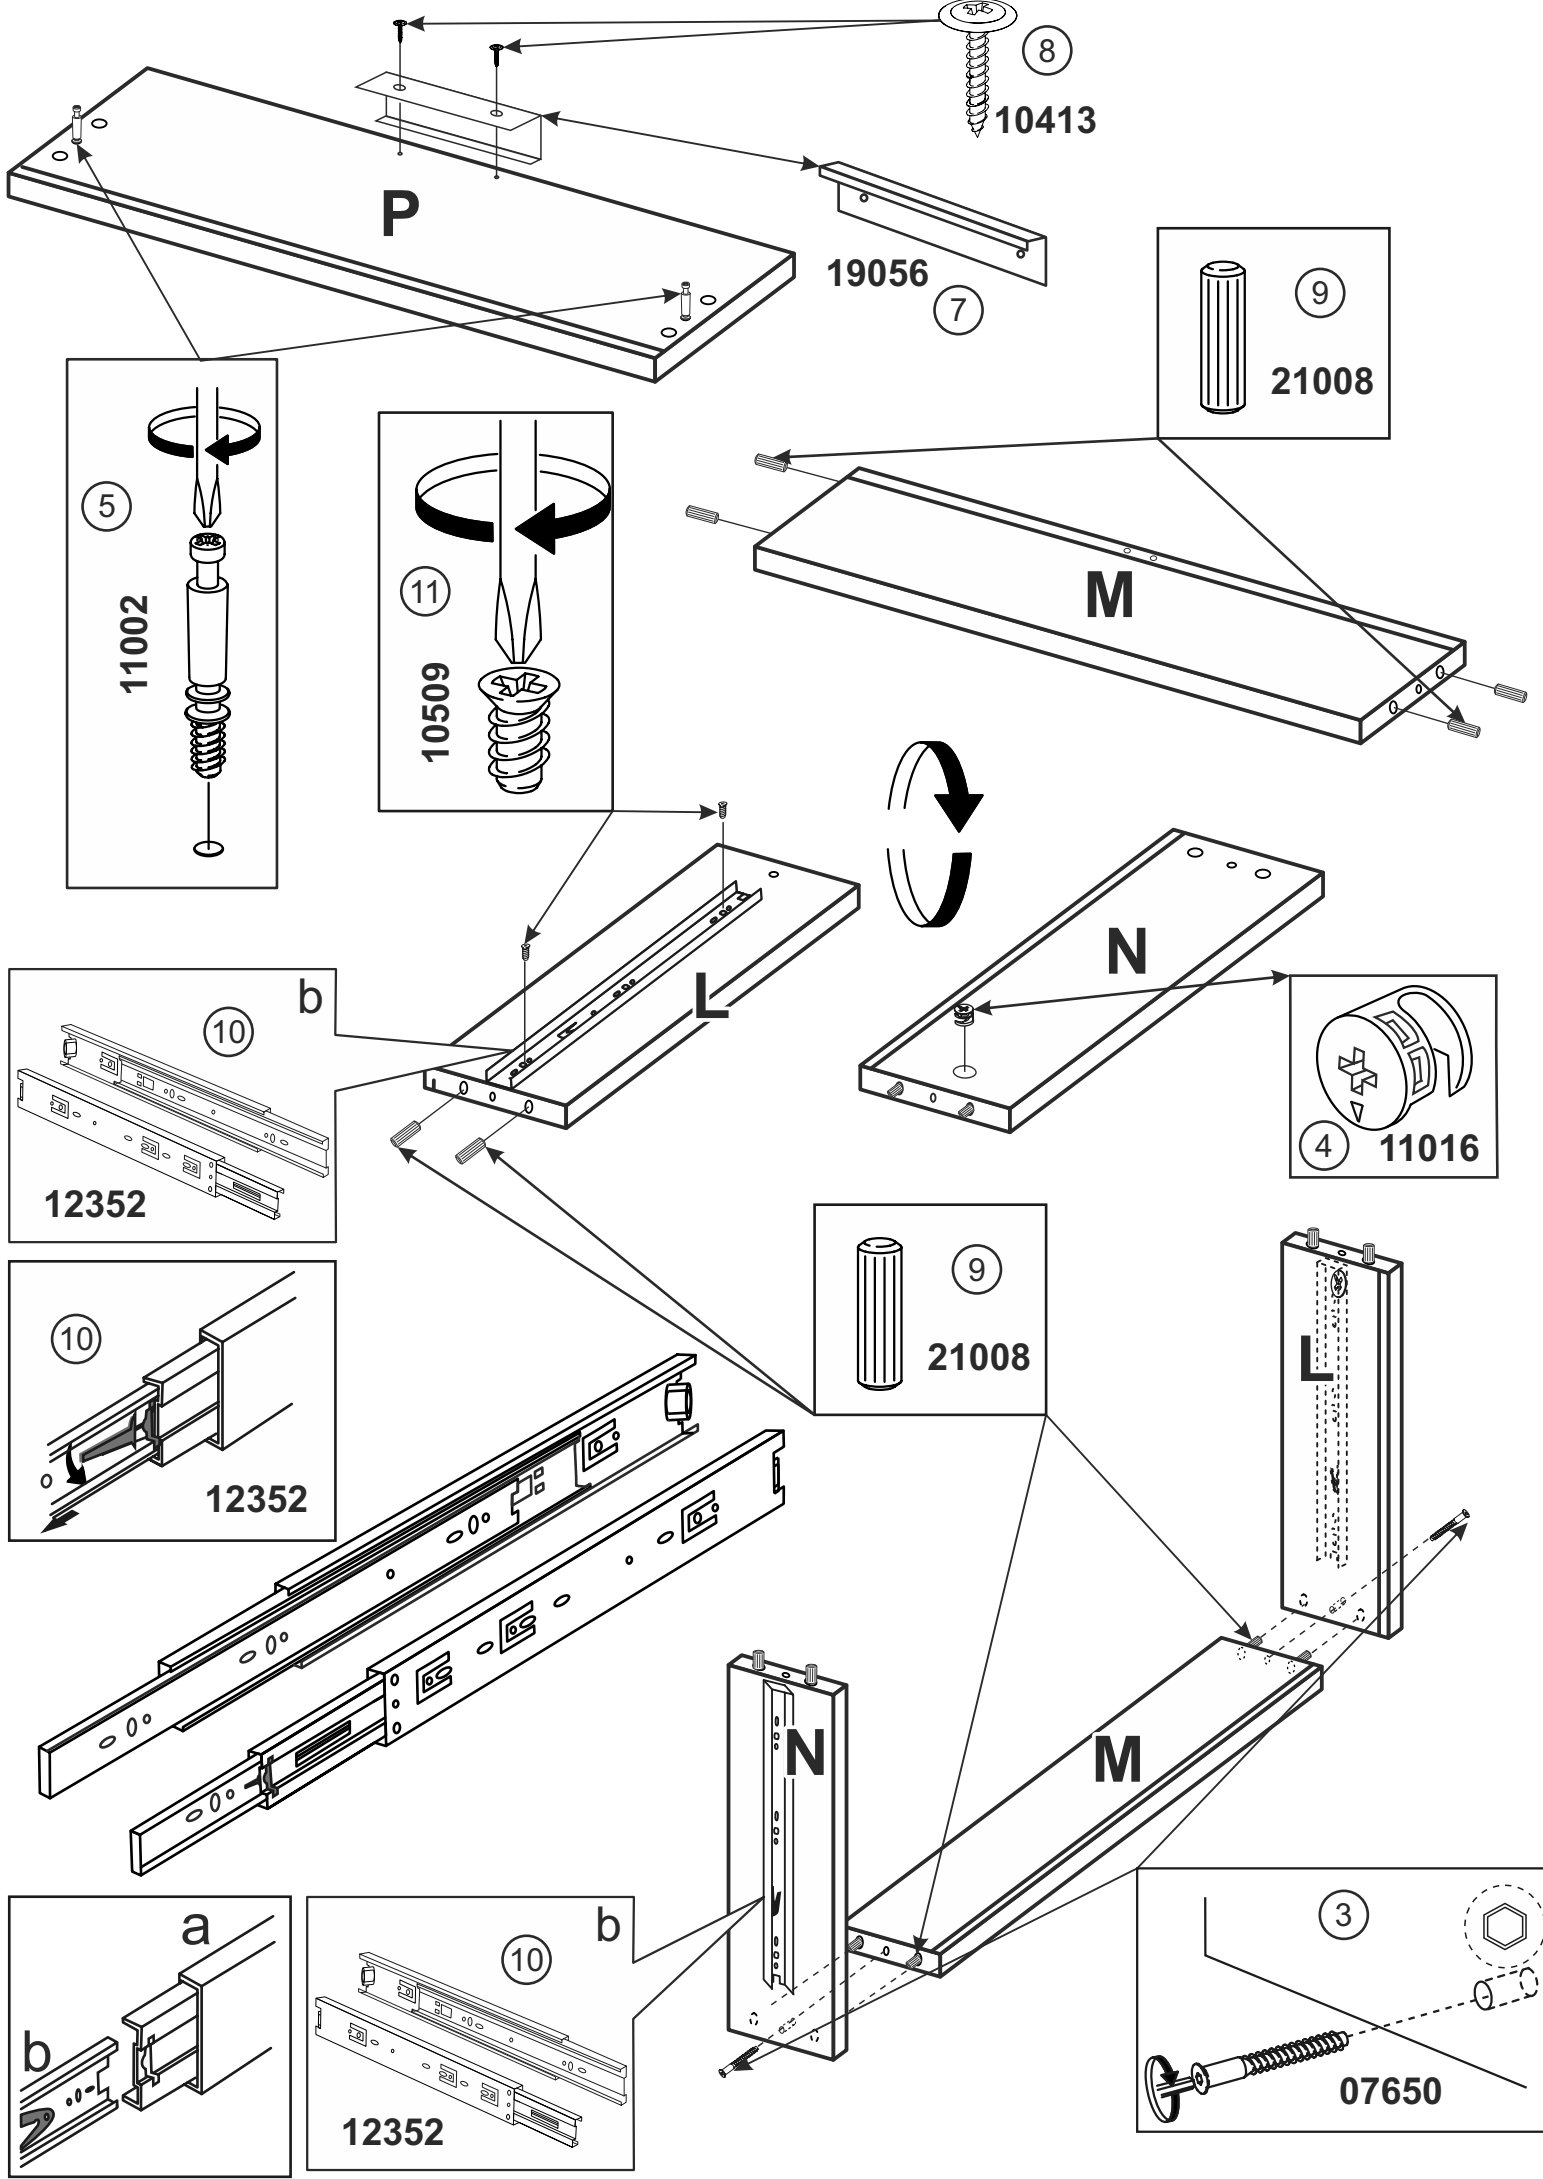

AS-30-WB

Miromark
Furniture enterprise

13-IZ-29
(T+M)

F	-	680	x	900	x	16	-	x	1	3/4
F1	-	680	x	900	x	16	-	x	1	3/4
H	-	500	x	380	x	16	-	x	2	3/4
I/I1	-	360	x	174	x	16	-	x	1	3/4
J/J1	-	360	x	174	x	16	-	x	1	3/4
K	-	467	x	100	x	16	-	x	2	3/4
L	-	350	x	130	x	16	-	x	2	3/4
M	-	409	x	130	x	16	-	x	2	3/4
N	-	350	x	130	x	16	-	x	2	3/4
O	-	421	x	346	x	3	-	x	2	3/4
P	-	496	x	168	x	16	-	x	2	3/4
Q	-	416	x	90	x	16	-	x	2	1/4