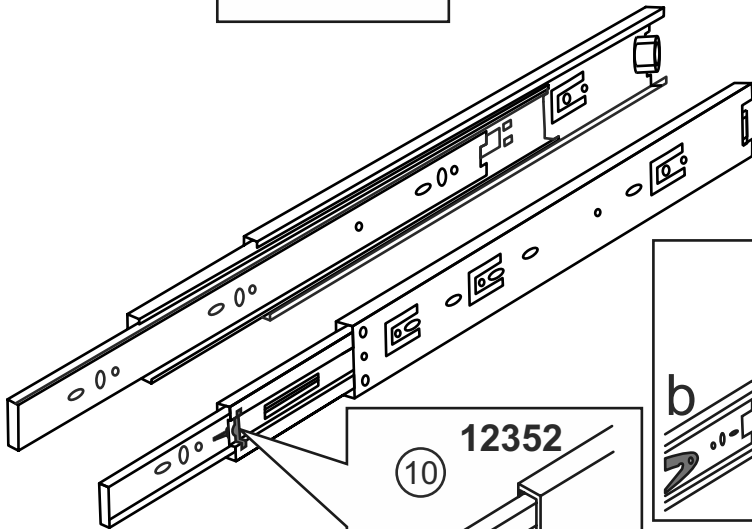

4 11016

9
21008

K

10 12352

a

b

a

10 12352

11

10509

J1

I

J

I1

11

10509

a