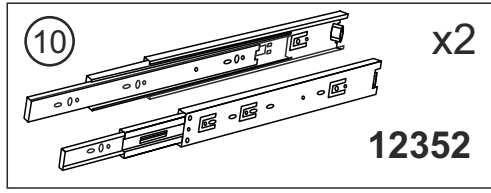

AS-30-WB

Miromark
Furniture enterprise

13-IZ-29
(T+M)

F	-	680	x	900	x	16	-	x	1	3/4
F1	-	680	x	900	x	16	-	x	1	3/4
H	-	500	x	380	x	16	-	x	2	3/4
I/I1	-	360	x	174	x	16	-	x	1	3/4
J/J1	-	360	x	174	x	16	-	x	1	3/4
K	-	467	x	100	x	16	-	x	2	3/4
L	-	350	x	130	x	16	-	x	2	3/4
M	-	409	x	130	x	16	-	x	2	3/4
N	-	350	x	130	x	16	-	x	2	3/4
O	-	421	x	346	x	3	-	x	2	3/4
P	-	496	x	168	x	16	-	x	2	3/4
Q	-	416	x	90	x	16	-	x	2	1/4