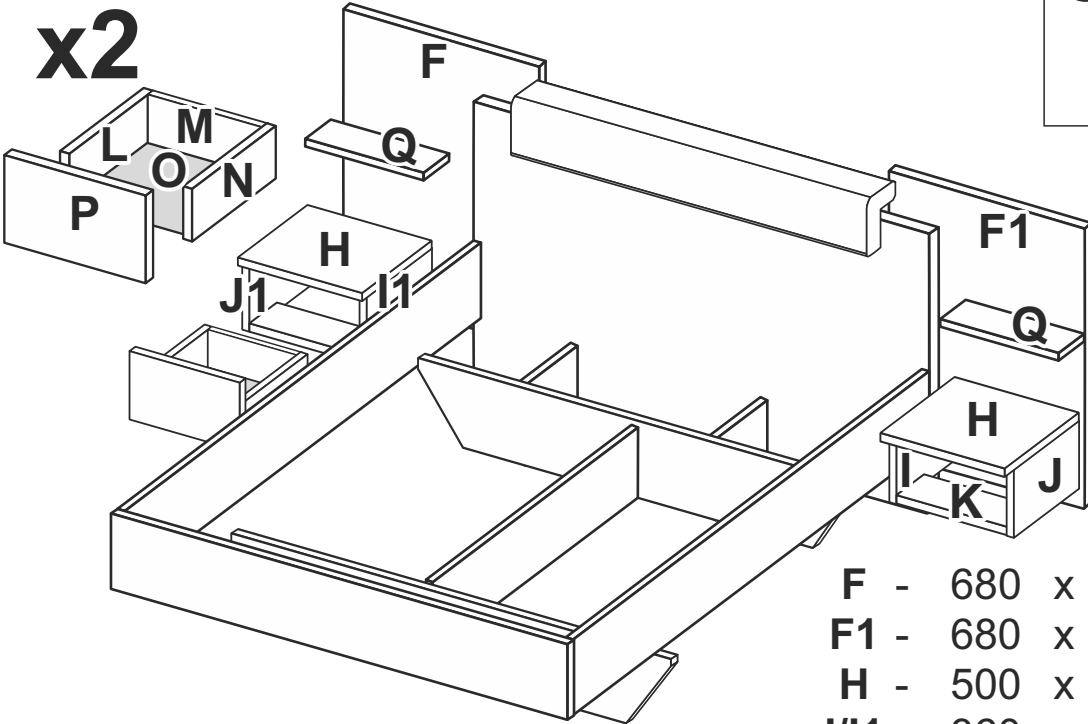

AS-30-WB

Miromark
Furniture enterprise

13-IZ-29
(T+M)

F	-	680	x	900	x	16	-	x	1	3/4
F1	-	680	x	900	x	16	-	x	1	3/4
H	-	500	x	380	x	16	-	x	2	3/4
I/I1	-	360	x	174	x	16	-	x	1	3/4
J/J1	-	360	x	174	x	16	-	x	1	3/4
K	-	467	x	100	x	16	-	x	2	3/4
L	-	350	x	130	x	16	-	x	2	3/4
M	-	409	x	130	x	16	-	x	2	3/4
N	-	350	x	130	x	16	-	x	2	3/4
O	-	421	x	346	x	3	-	x	2	3/4
P	-	496	x	168	x	16	-	x	2	3/4
Q	-	416	x	90	x	16	-	x	2	1/4