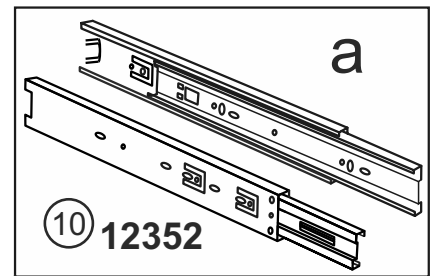

4 11016

9
21008

K

10 12352

a

b

a

10 12352

11

10509

J1

I

J

I1

11

10509

a