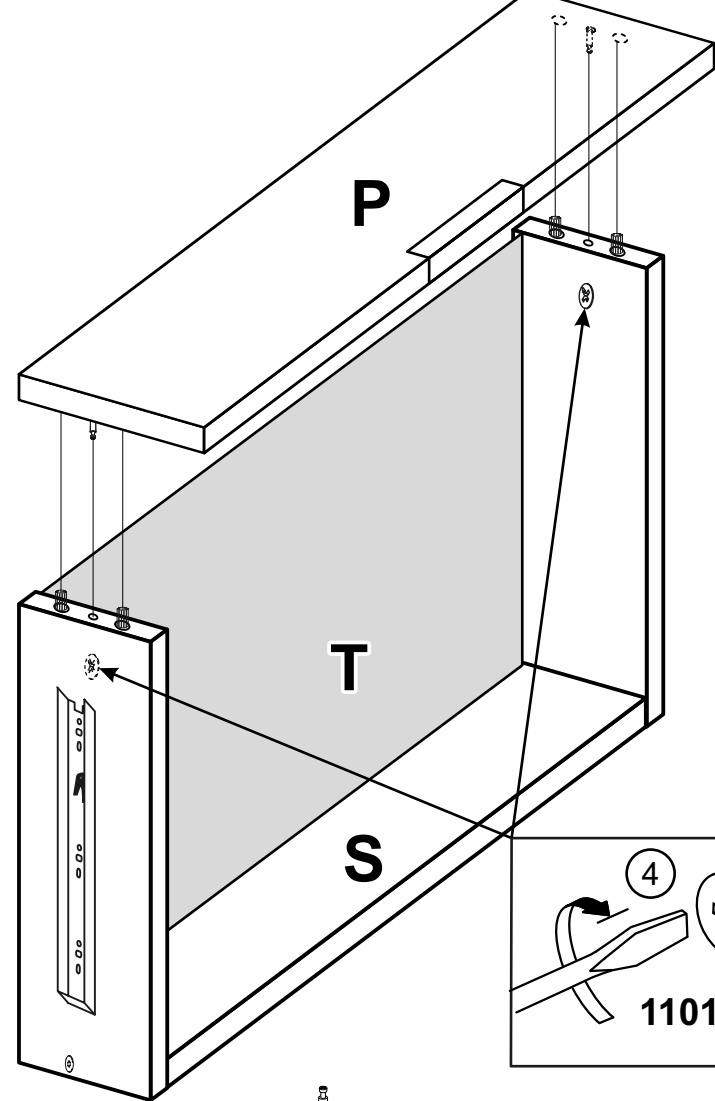

Тумби ліжко 1,6 / 1,8 з шухлядами Луна

MiroMark
Furniture enterprise

T9066
T9086
13-IZ-35

LN-32-LV

P	-	496	x	168	x	16	-	x	2
Q	-	350	x	130	x	16	-	x	2
R	-	350	x	130	x	16	-	x	2
S	-	410	x	130	x	16	-	x	2
T	-	442	x	346	x	3	-	x	2
U	-	900	x	680	x	16	-	x	1
U1	-	900	x	680	x	16	-	x	1
V	-	360	x	174	x	16	-	x	1
V1	-	360	x	174	x	16	-	x	1
W	-	360	x	174	x	16	-	x	1
W1	-	360	x	174	x	16	-	x	1
X	-	500	x	380	x	16	-	x	2
Y	-	468	x	100	x	16	-	x	2