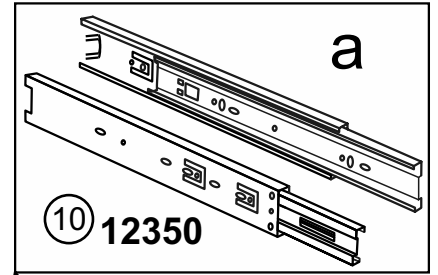

Тумби ліжко 1,6 / 1,8 з шухлядами Луна

MiroMark
Furniture enterprise

T9066
T9086
13-IZ-35

LN-32-LV

P	-	496	x	168	x	16	-	x	2
Q	-	350	x	130	x	16	-	x	2
R	-	350	x	130	x	16	-	x	2
S	-	410	x	130	x	16	-	x	2
T	-	442	x	346	x	3	-	x	2
U	-	900	x	680	x	16	-	x	1
U1	-	900	x	680	x	16	-	x	1
V	-	360	x	174	x	16	-	x	1
V1	-	360	x	174	x	16	-	x	1
W	-	360	x	174	x	16	-	x	1
W1	-	360	x	174	x	16	-	x	1
X	-	500	x	380	x	16	-	x	2
Y	-	468	x	100	x	16	-	x	2