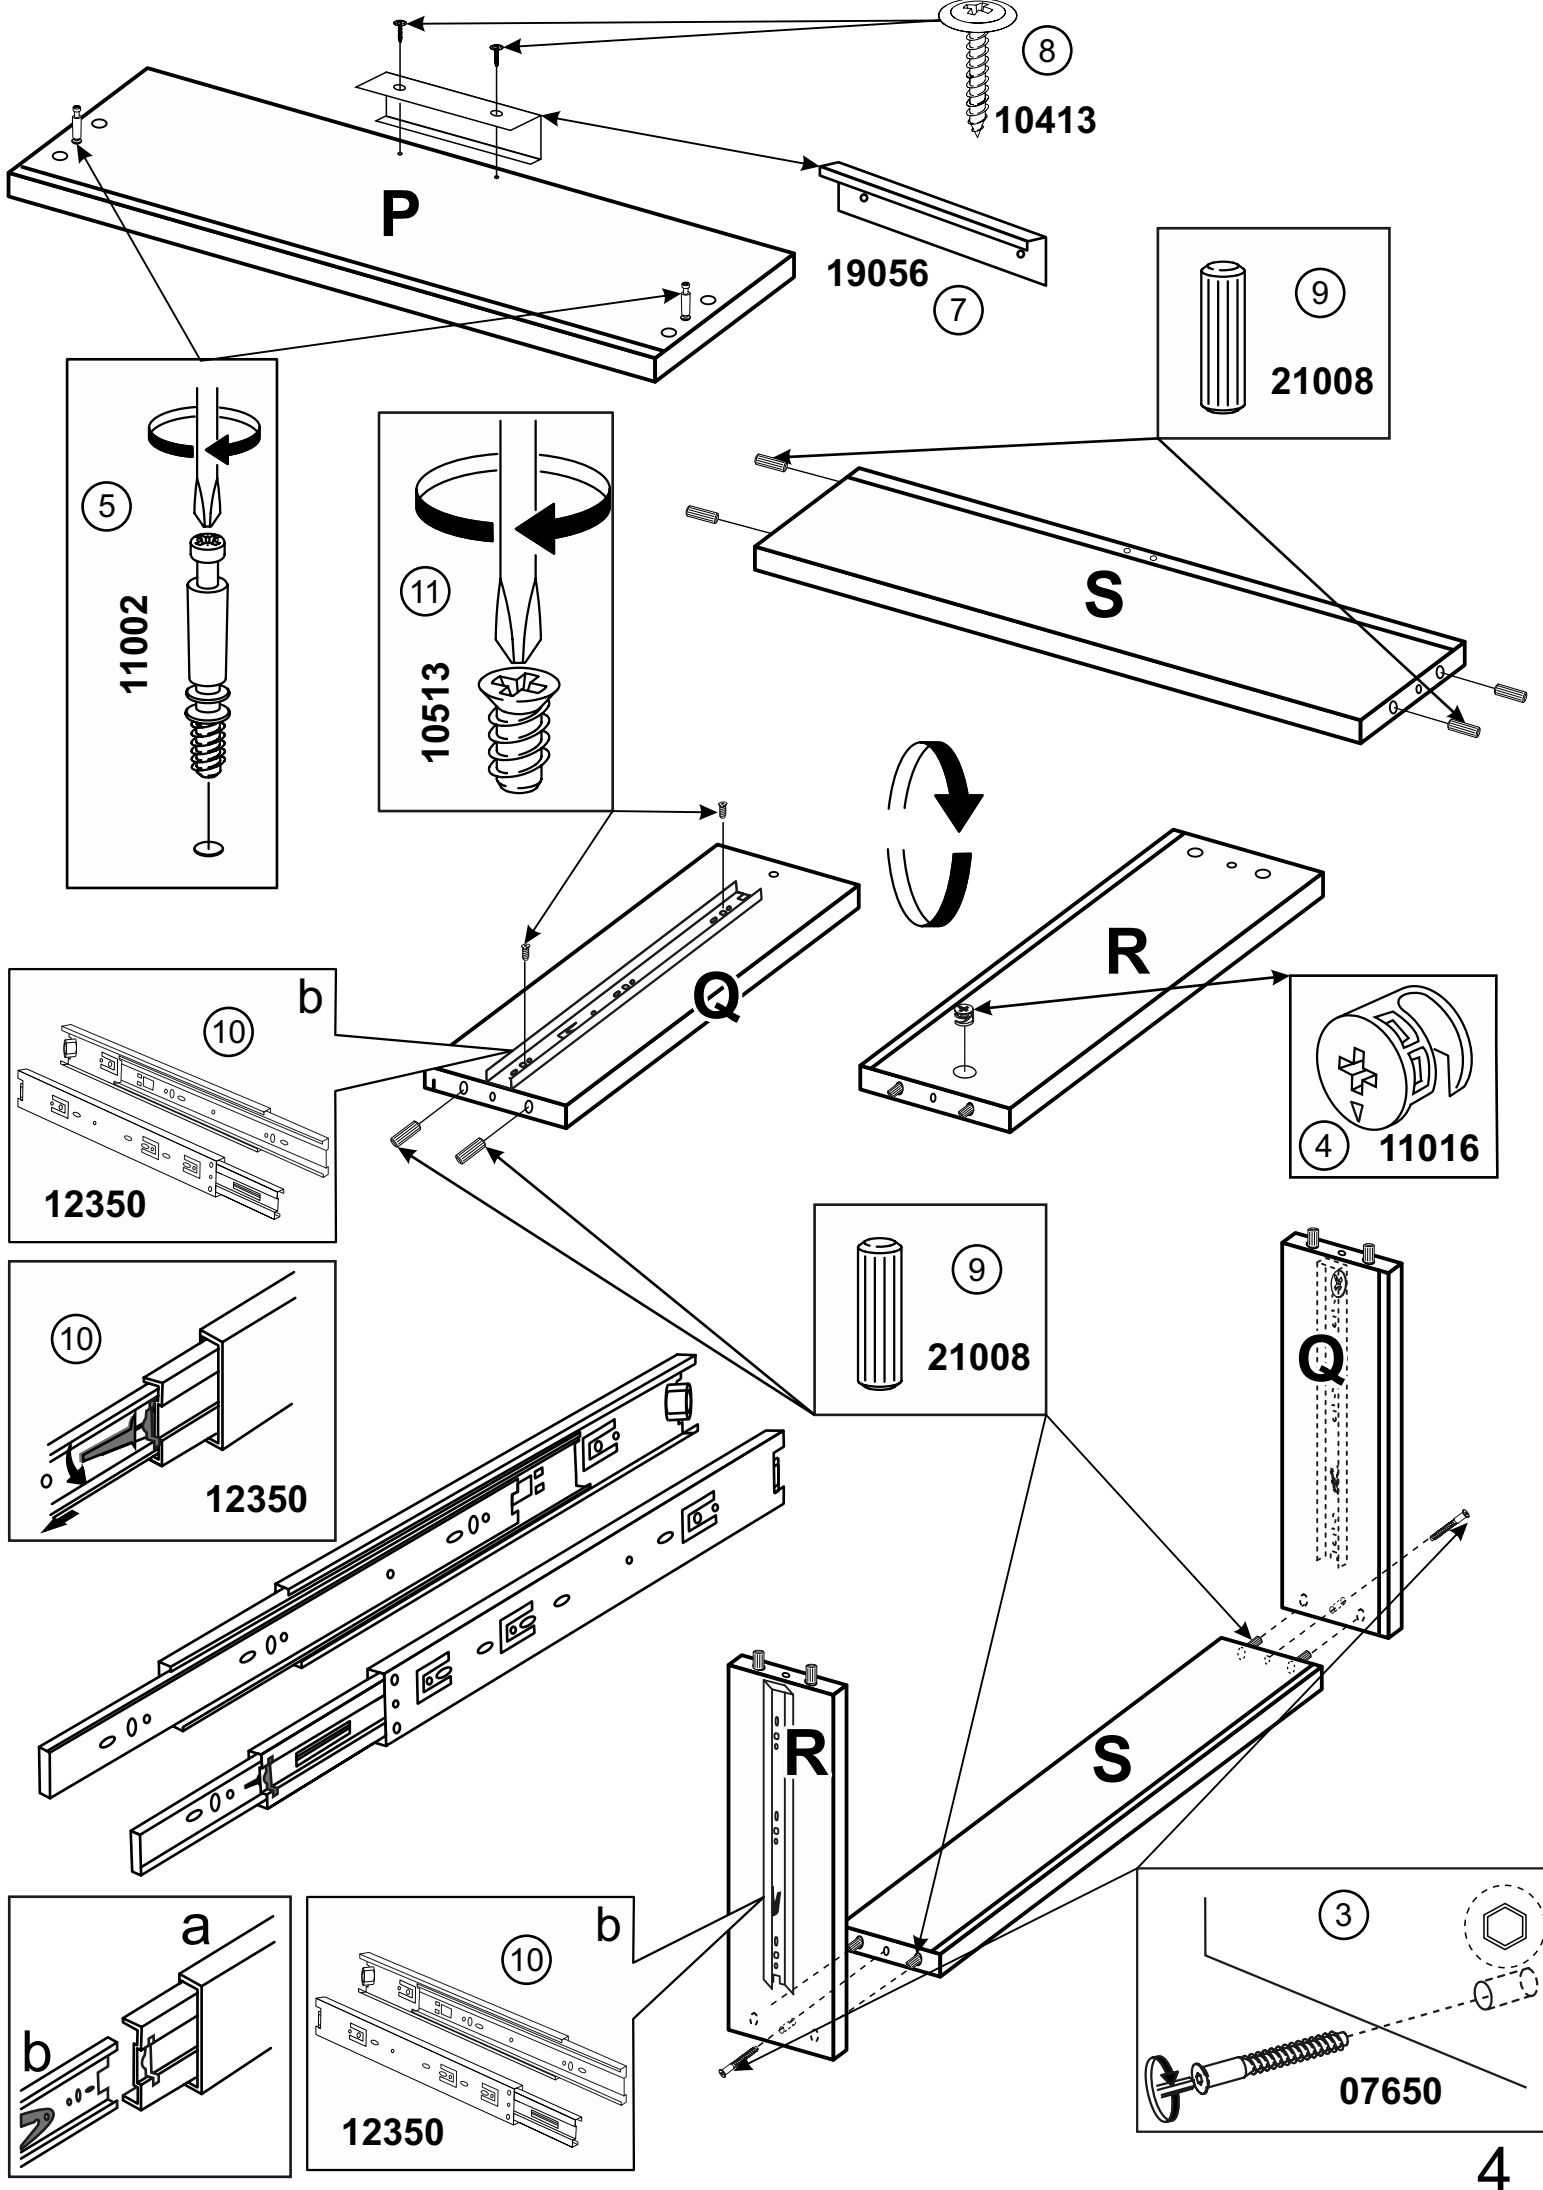

Тумби ліжко 1,6 / 1,8 з шухлядами Луна

MiroMark
Furniture enterprise

T9066
T9086
13-IZ-35

LN-32-LV

P	-	496	x	168	x	16	-	x	2
Q	-	350	x	130	x	16	-	x	2
R	-	350	x	130	x	16	-	x	2
S	-	410	x	130	x	16	-	x	2
T	-	442	x	346	x	3	-	x	2
U	-	900	x	680	x	16	-	x	1
U1	-	900	x	680	x	16	-	x	1
V	-	360	x	174	x	16	-	x	1
V1	-	360	x	174	x	16	-	x	1
W	-	360	x	174	x	16	-	x	1
W1	-	360	x	174	x	16	-	x	1
X	-	500	x	380	x	16	-	x	2
Y	-	468	x	100	x	16	-	x	2

7
07650

13
10012

12
10013