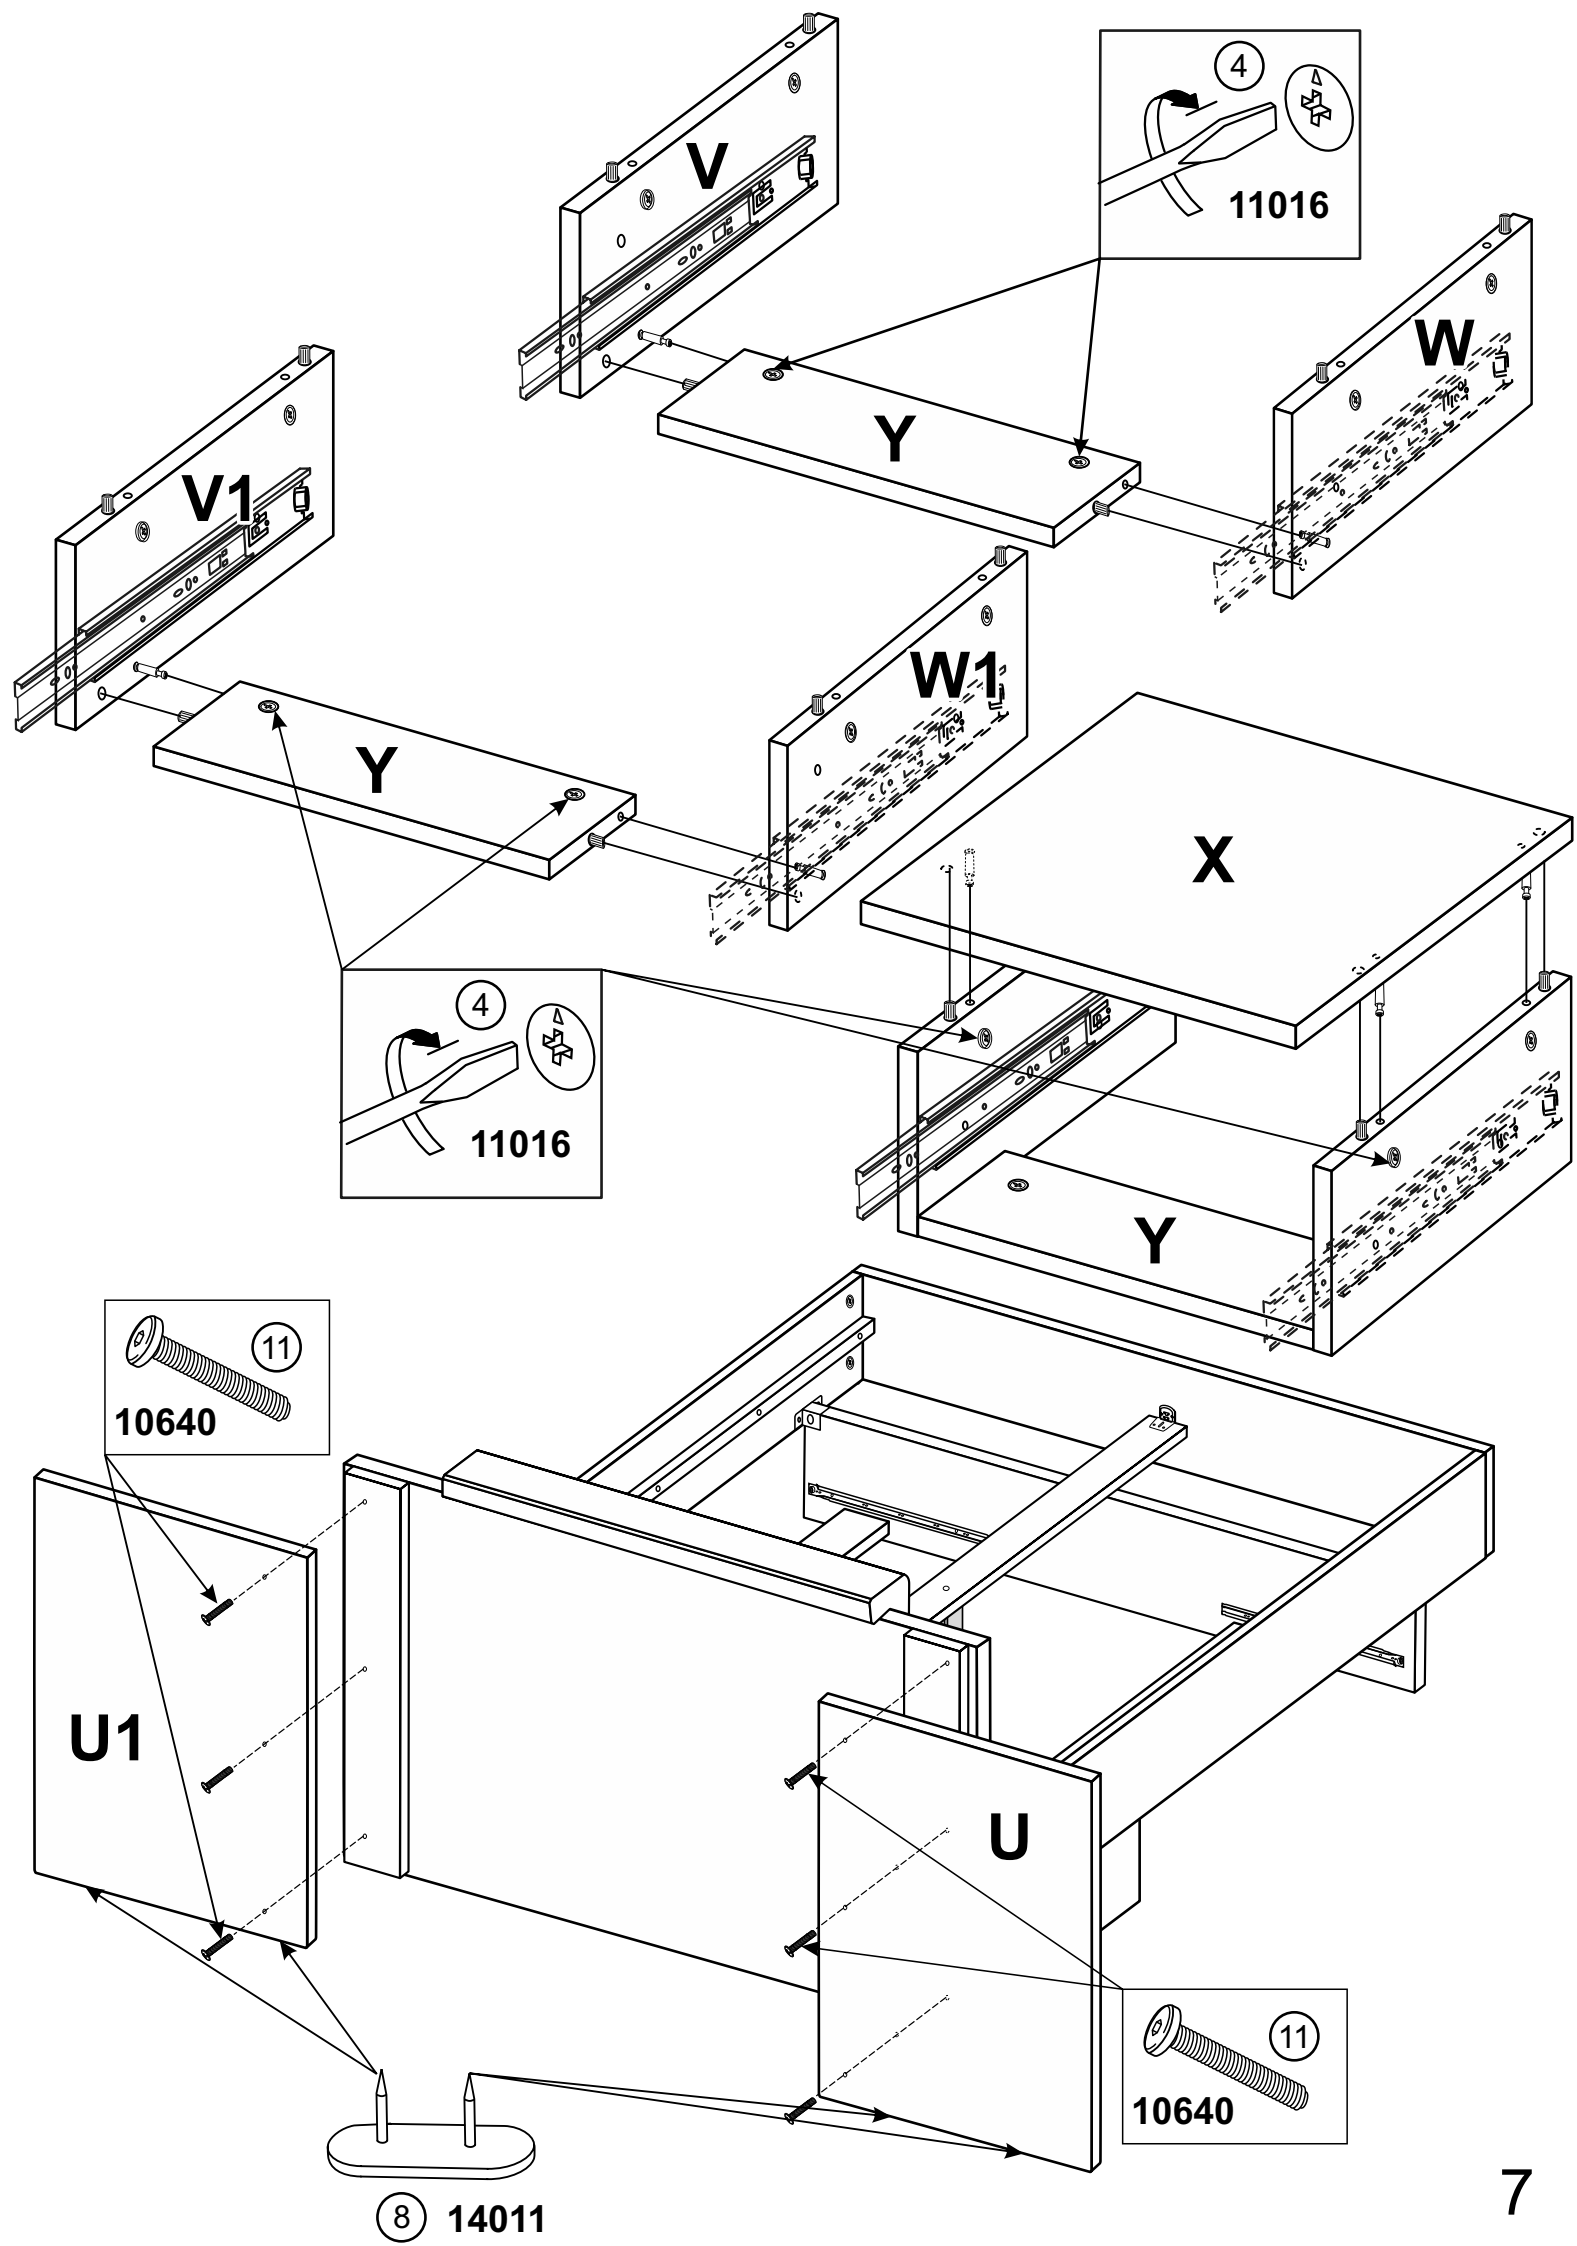

Тумби ліжко 1,6 / 1,8 з шухлядами Луна

MiroMark
Furniture enterprise

T9066
T9086
13-IZ-35

LN-32-LV

P	-	496	x	168	x	16	-	x	2
Q	-	350	x	130	x	16	-	x	2
R	-	350	x	130	x	16	-	x	2
S	-	410	x	130	x	16	-	x	2
T	-	442	x	346	x	3	-	x	2
U	-	900	x	680	x	16	-	x	1
U1	-	900	x	680	x	16	-	x	1
V	-	360	x	174	x	16	-	x	1
V1	-	360	x	174	x	16	-	x	1
W	-	360	x	174	x	16	-	x	1
W1	-	360	x	174	x	16	-	x	1
X	-	500	x	380	x	16	-	x	2
Y	-	468	x	100	x	16	-	x	2

7
07650

13
10012

12
10013