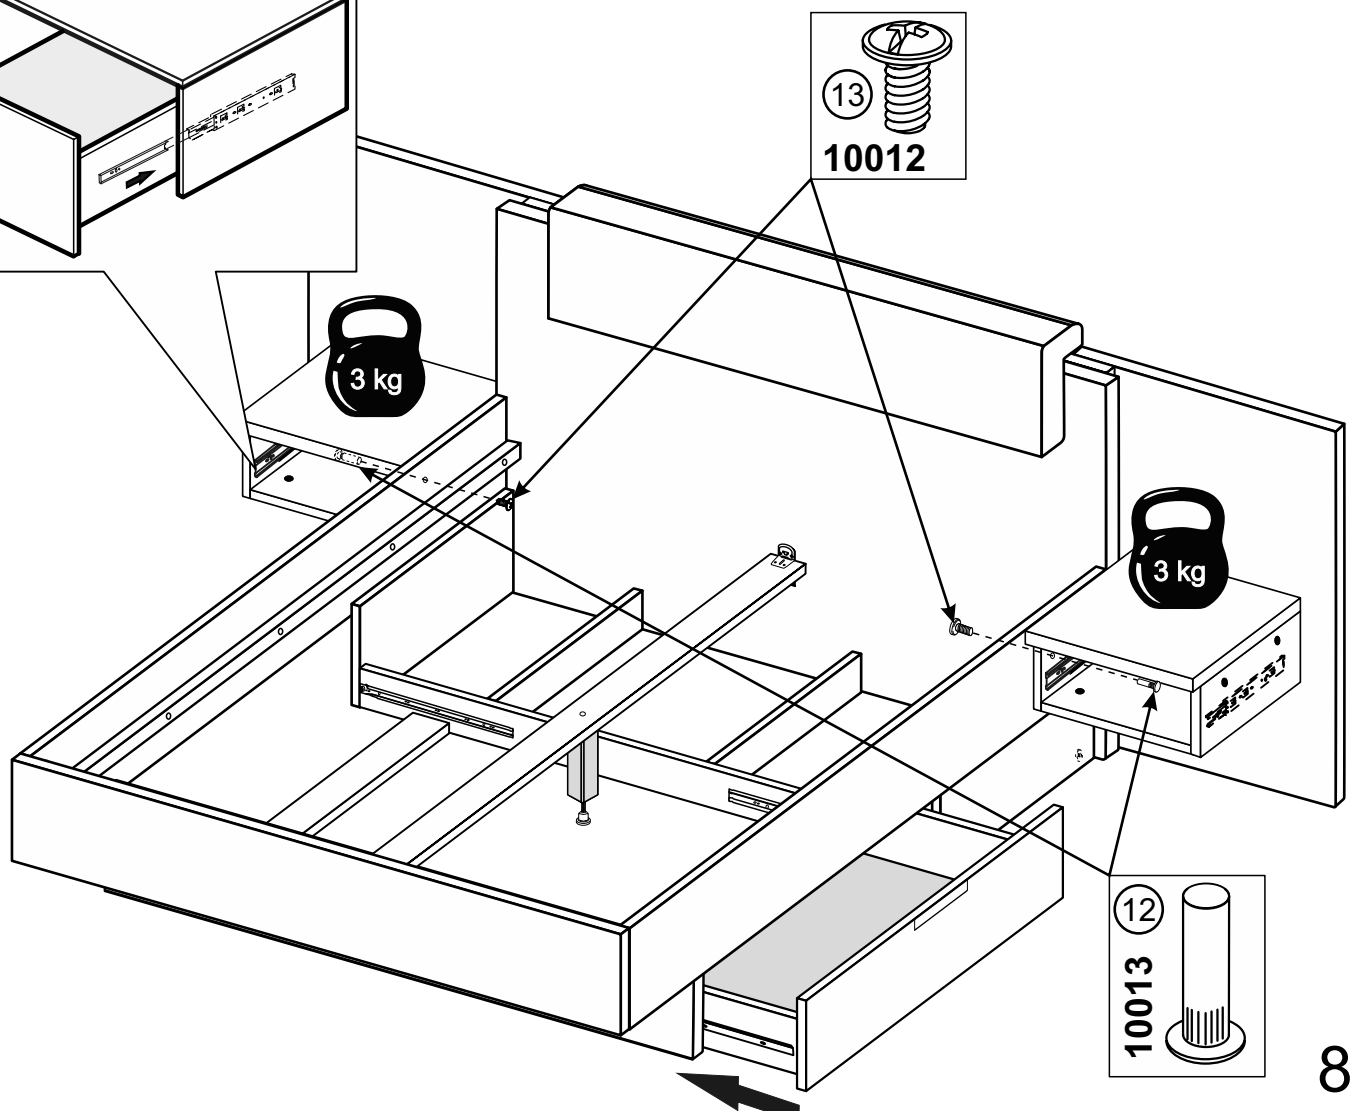

13
10012

12
10013