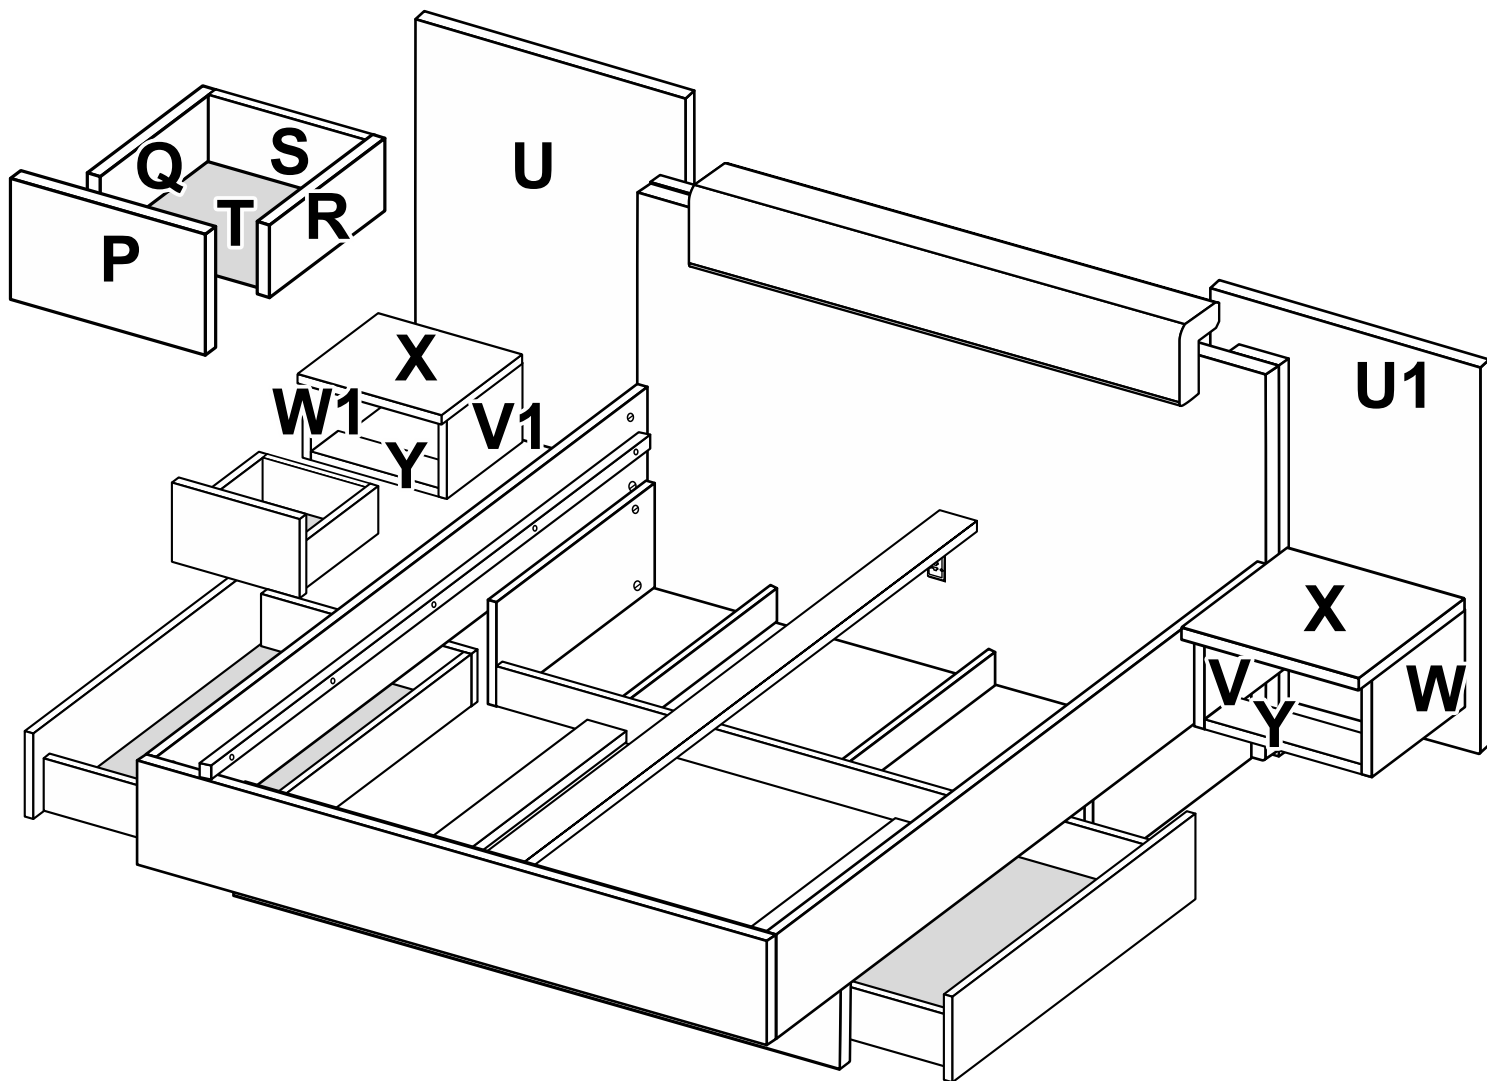

Тумби ліжко 1,6 / 1,8 з шухлядами Луна

MiroMark
Furniture enterprise

T9066
T9086
13-IZ-35

LN-32-LV

P	-	496	x	168	x	16	-	x	2
Q	-	350	x	130	x	16	-	x	2
R	-	350	x	130	x	16	-	x	2
S	-	410	x	130	x	16	-	x	2
T	-	442	x	346	x	3	-	x	2
U	-	900	x	680	x	16	-	x	1
U1	-	900	x	680	x	16	-	x	1
V	-	360	x	174	x	16	-	x	1
V1	-	360	x	174	x	16	-	x	1
W	-	360	x	174	x	16	-	x	1
W1	-	360	x	174	x	16	-	x	1
X	-	500	x	380	x	16	-	x	2
Y	-	468	x	100	x	16	-	x	2