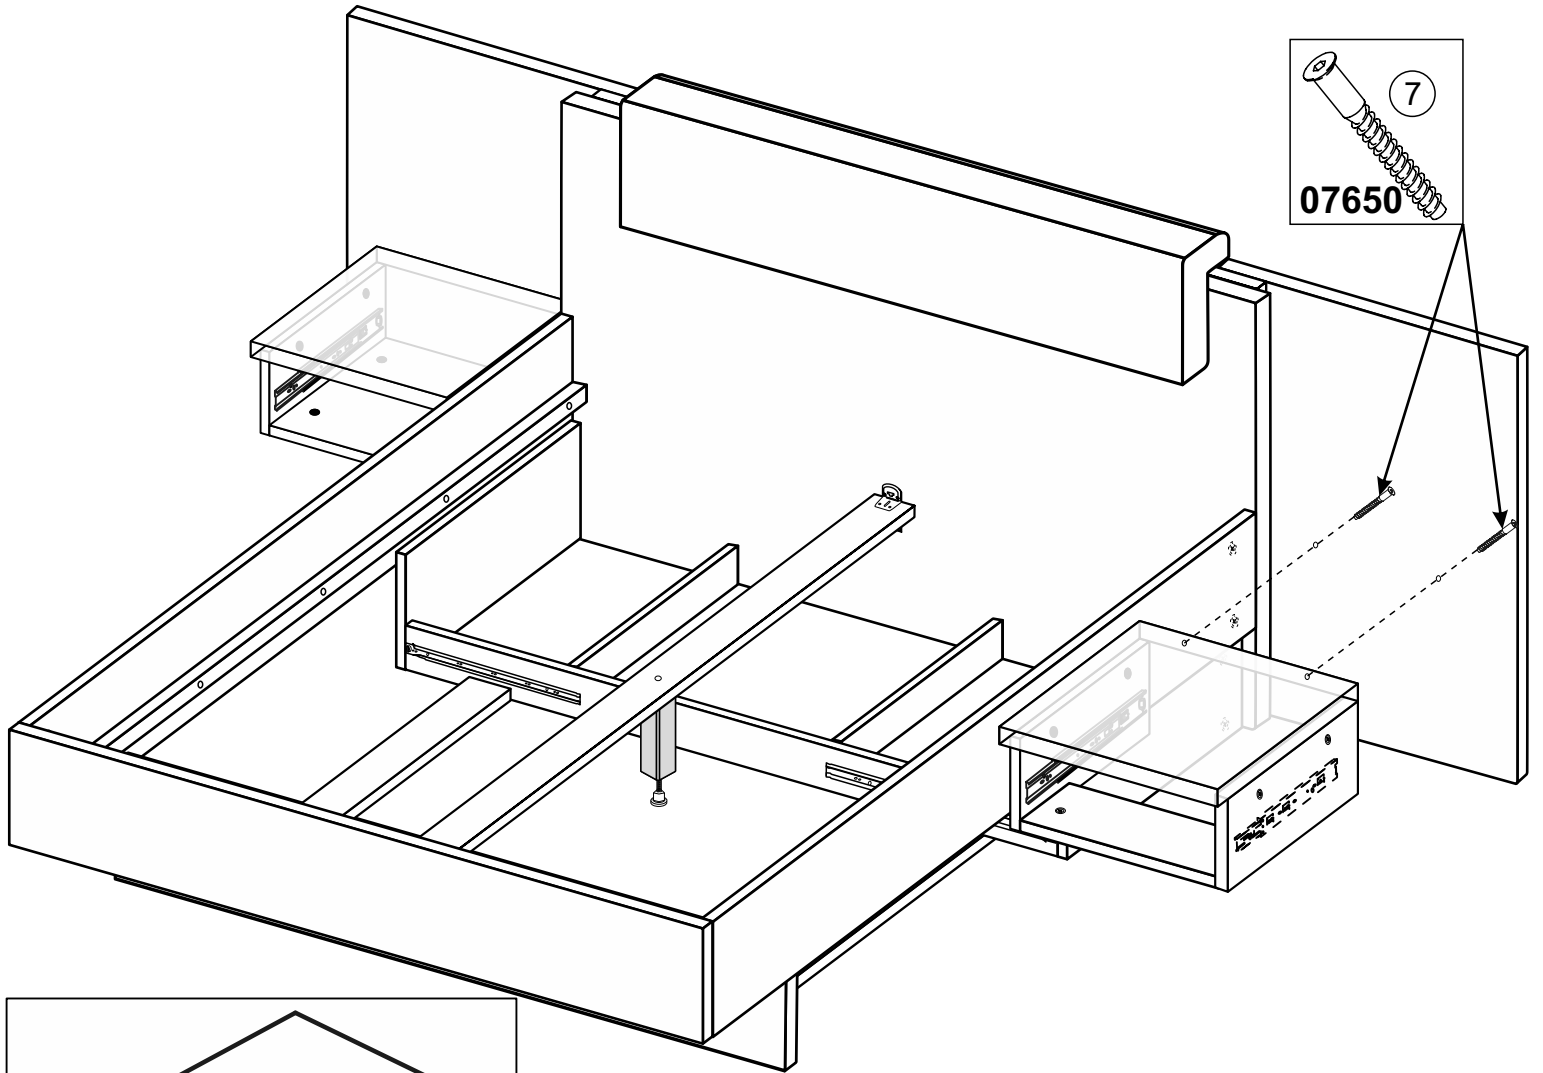

Тумби ліжко 1,6 / 1,8 з шухлядами Луна

MiroMark
Furniture enterprise

T9066
T9086
13-IZ-35

LN-32-LV

P	-	496	x	168	x	16	-	x	2
Q	-	350	x	130	x	16	-	x	2
R	-	350	x	130	x	16	-	x	2
S	-	410	x	130	x	16	-	x	2
T	-	442	x	346	x	3	-	x	2
U	-	900	x	680	x	16	-	x	1
U1	-	900	x	680	x	16	-	x	1
V	-	360	x	174	x	16	-	x	1
V1	-	360	x	174	x	16	-	x	1
W	-	360	x	174	x	16	-	x	1
W1	-	360	x	174	x	16	-	x	1
X	-	500	x	380	x	16	-	x	2
Y	-	468	x	100	x	16	-	x	2