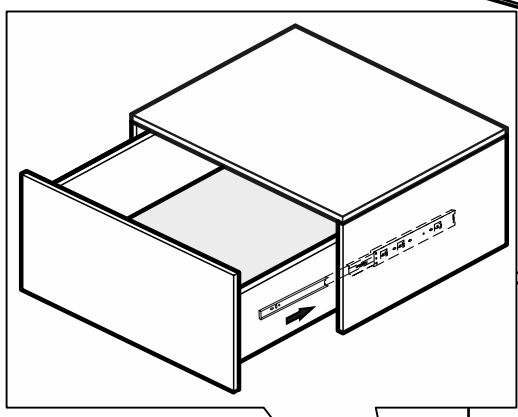

13
10012

12
10013