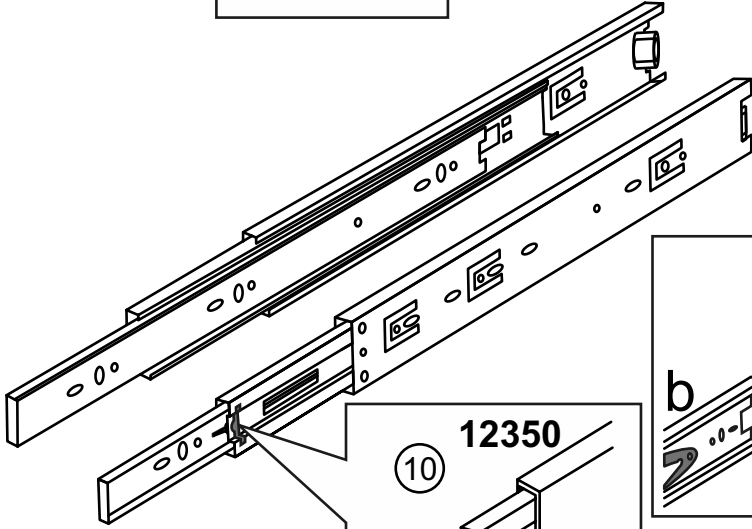

Тумби ліжко 1,6 / 1,8 з шухлядами Луна

MiroMark
Furniture enterprise

T9066
T9086
13-IZ-35

LN-32-LV

P	-	496	x	168	x	16	-	x	2
Q	-	350	x	130	x	16	-	x	2
R	-	350	x	130	x	16	-	x	2
S	-	410	x	130	x	16	-	x	2
T	-	442	x	346	x	3	-	x	2
U	-	900	x	680	x	16	-	x	1
U1	-	900	x	680	x	16	-	x	1
V	-	360	x	174	x	16	-	x	1
V1	-	360	x	174	x	16	-	x	1
W	-	360	x	174	x	16	-	x	1
W1	-	360	x	174	x	16	-	x	1
X	-	500	x	380	x	16	-	x	2
Y	-	468	x	100	x	16	-	x	2