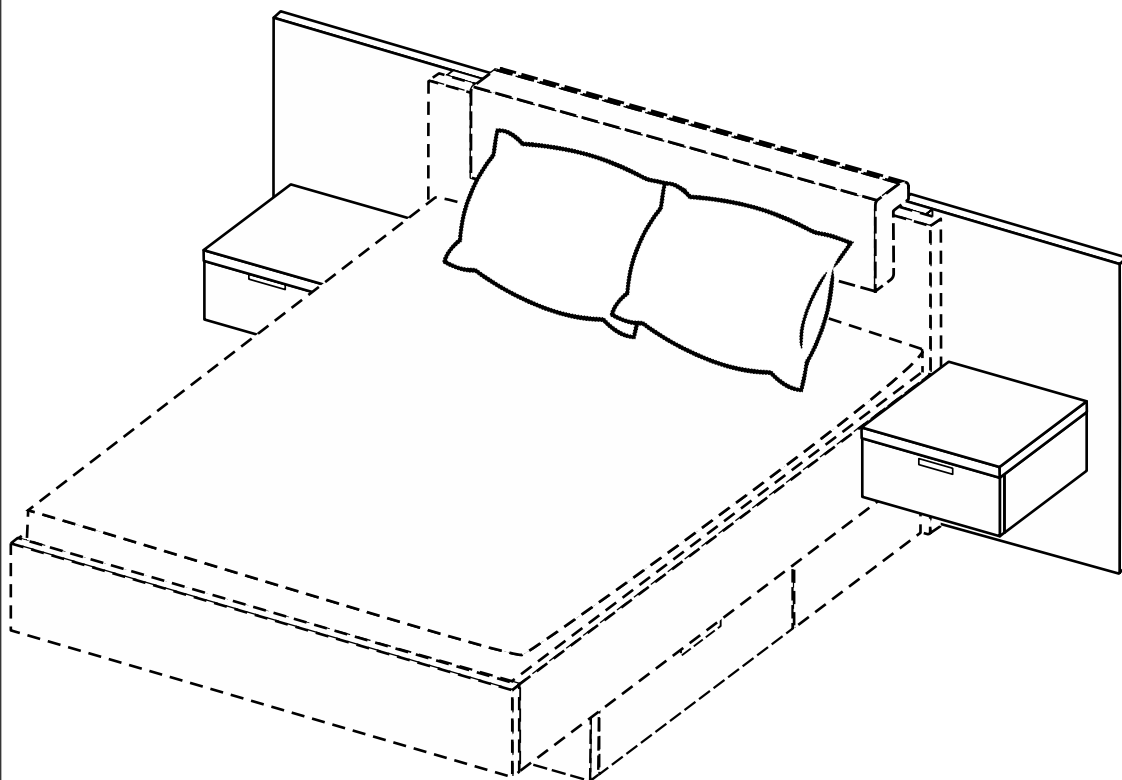

Тумби ліжко 1,6 / 1,8 з шухлядами Луна

MiroMark
Furniture enterprise

T9066
T9086
13-IZ-35

LN-32-LV

P	-	496	x	168	x	16	-	x	2
Q	-	350	x	130	x	16	-	x	2
R	-	350	x	130	x	16	-	x	2
S	-	410	x	130	x	16	-	x	2
T	-	442	x	346	x	3	-	x	2
U	-	900	x	680	x	16	-	x	1
U1	-	900	x	680	x	16	-	x	1
V	-	360	x	174	x	16	-	x	1
V1	-	360	x	174	x	16	-	x	1
W	-	360	x	174	x	16	-	x	1
W1	-	360	x	174	x	16	-	x	1
X	-	500	x	380	x	16	-	x	2
Y	-	468	x	100	x	16	-	x	2