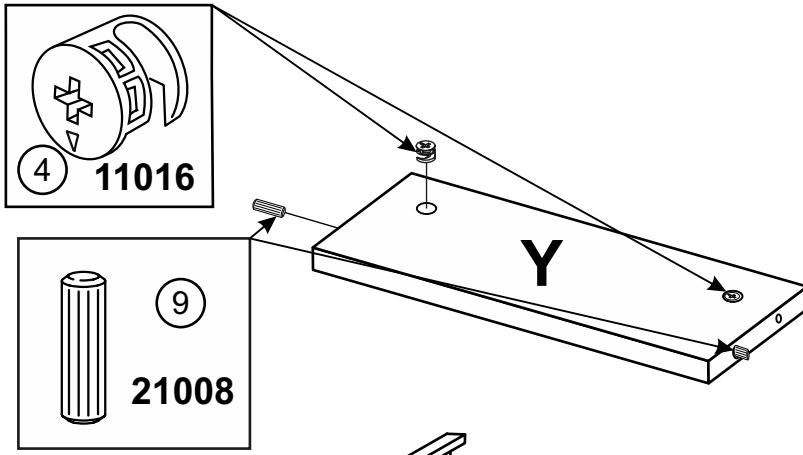

Тумби ліжко 1,6 / 1,8 з шухлядами Луна

MiroMark
Furniture enterprise

T9066
T9086
13-IZ-35

LN-32-LV

P	-	496	x	168	x	16	-	x	2
Q	-	350	x	130	x	16	-	x	2
R	-	350	x	130	x	16	-	x	2
S	-	410	x	130	x	16	-	x	2
T	-	442	x	346	x	3	-	x	2
U	-	900	x	680	x	16	-	x	1
U1	-	900	x	680	x	16	-	x	1
V	-	360	x	174	x	16	-	x	1
V1	-	360	x	174	x	16	-	x	1
W	-	360	x	174	x	16	-	x	1
W1	-	360	x	174	x	16	-	x	1
X	-	500	x	380	x	16	-	x	2
Y	-	468	x	100	x	16	-	x	2