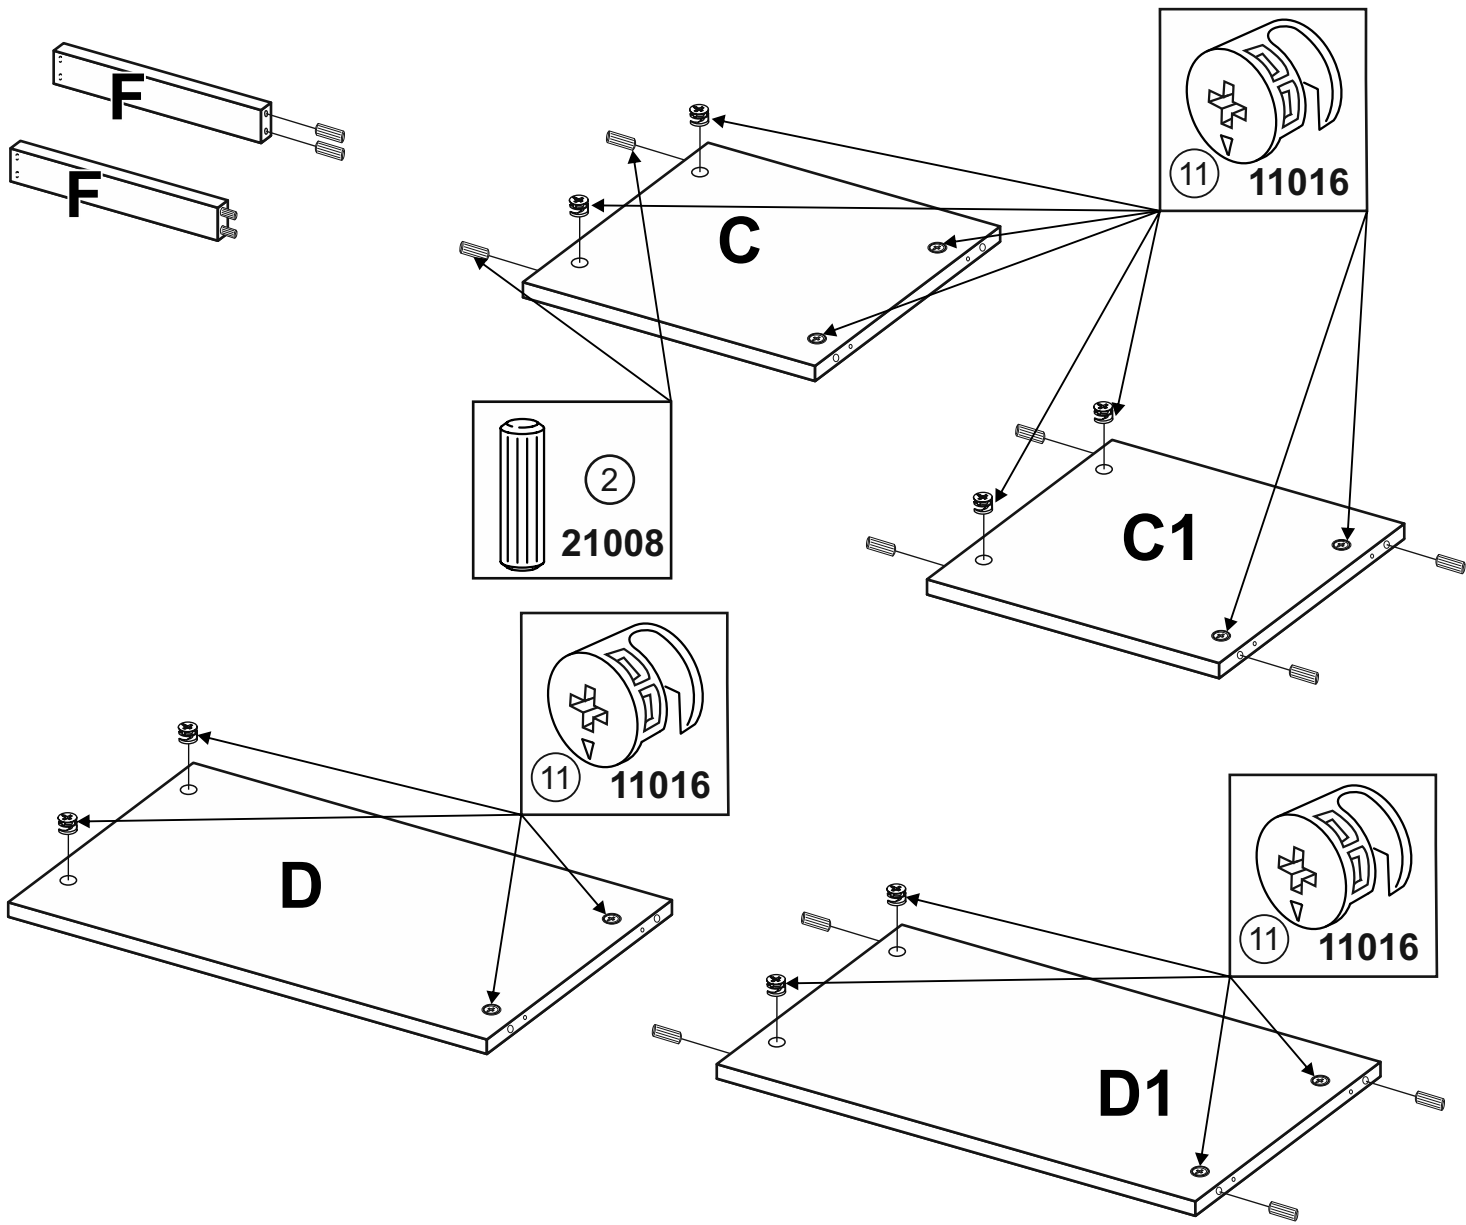

WARDROBE

T0042

1

2

3

4

A	-	2102 x 530 x 18	-	x 1	I	-	1682 x 444 x 18	-	x 1
A1	-	2102 x 530 x 18	-	x 1	J	-	1682 x 444 x 18	-	x 1
B	-	2102 x 516 x 16	-	x 1	K	-	2050 x 444 x 18	-	x 1
B1	-	2102 x 516 x 16	-	x 1	M	-	832 x 446 x 3	-	x 2
C	-	422 x 516 x 16	-	x 4	N	-	179 x 891 x 18	-	x 2
C1	-	422 x 516 x 16	-	x 2	O	-	450 x 130 x 16	-	x 2
D	-	878 x 516 x 16	-	x 2	P	-	820 x 130 x 16	-	x 2
D1	-	878 x 516 x 16	-	x 1	Q	-	450 x 130 x 16	-	x 2
F	-	422 x 50 x 16	-	x 4	R	-	870 x	-	1
F1	-	878 x 50 x 16	-	x 2	R1	-	415 x	-	2
G	-	2052 x 434 x 3	-	x 2	S	-	596 x 97 x 25	-	x 1
G1	-	2052 x 893 x 3	-	x 2	T	-	596 x 97 x 25	-	x 1
H	-	2050 x 444 x 18	-	x 1	U	-	1894 x 97 x 25	-	x 1

18
12450

a

18
12450

a

23

11-2-TR-07

24

11-2-TR-01