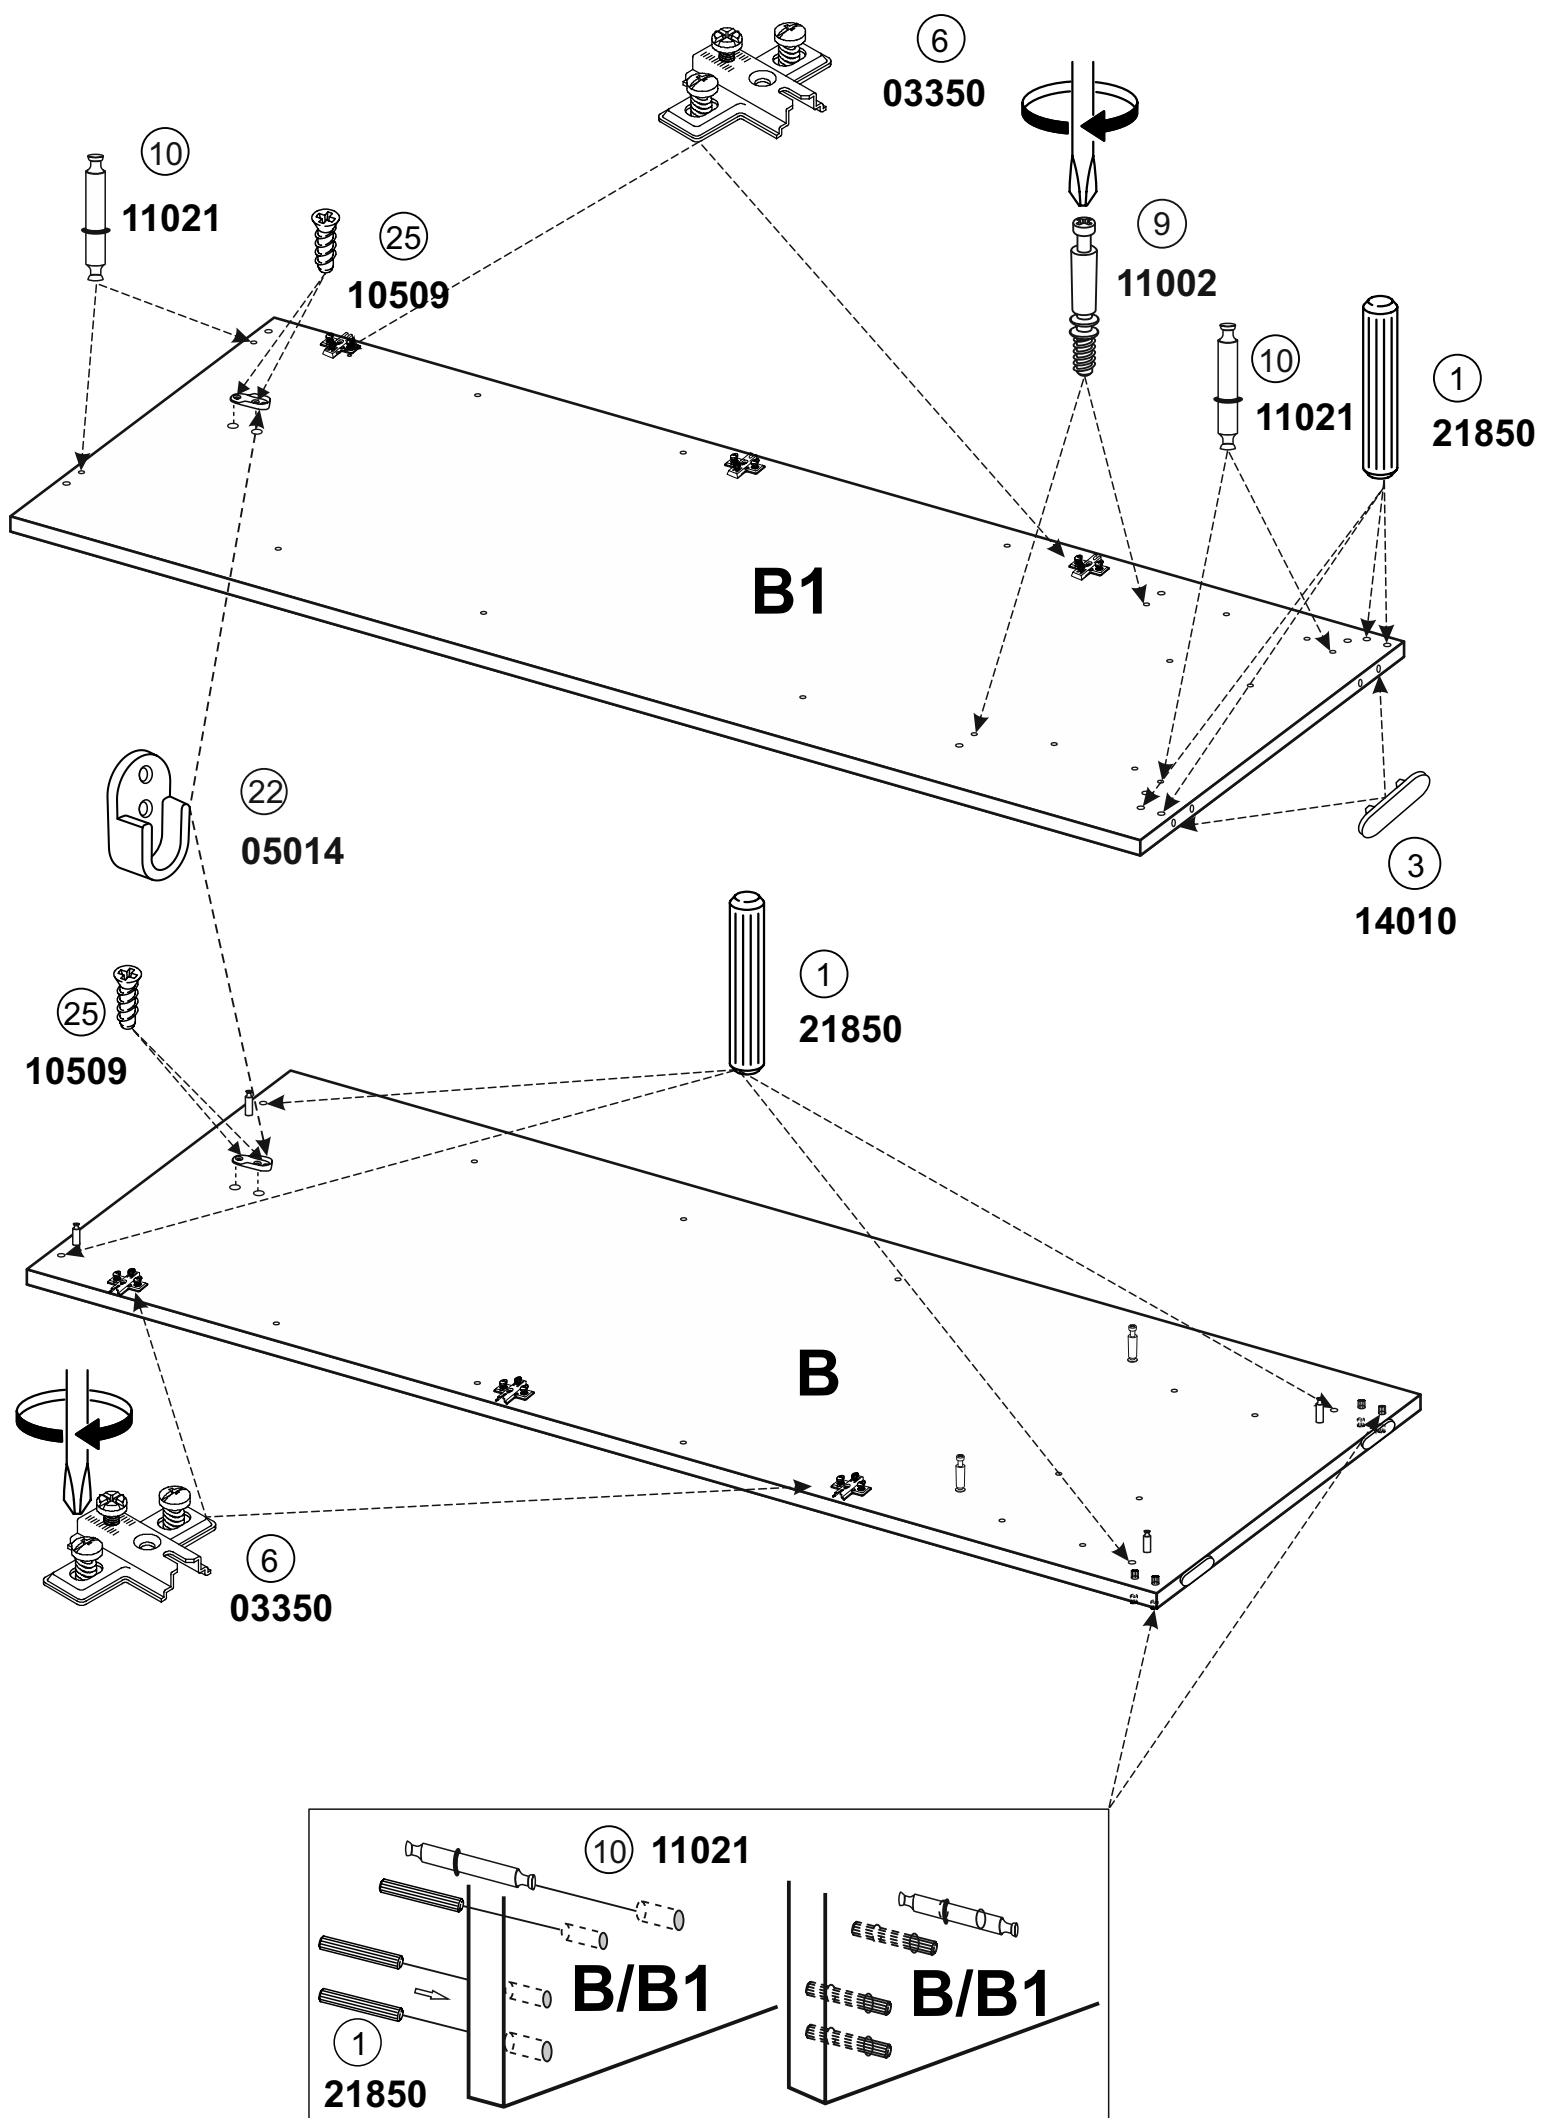

WARDROBE

T0042

1

2

3

4

A	-	2102 x 530 x 18	-	x 1	I	-	1682 x 444 x 18	-	x 1
A1	-	2102 x 530 x 18	-	x 1	J	-	1682 x 444 x 18	-	x 1
B	-	2102 x 516 x 16	-	x 1	K	-	2050 x 444 x 18	-	x 1
B1	-	2102 x 516 x 16	-	x 1	M	-	832 x 446 x 3	-	x 2
C	-	422 x 516 x 16	-	x 4	N	-	179 x 891 x 18	-	x 2
C1	-	422 x 516 x 16	-	x 2	O	-	450 x 130 x 16	-	x 2
D	-	878 x 516 x 16	-	x 2	P	-	820 x 130 x 16	-	x 2
D1	-	878 x 516 x 16	-	x 1	Q	-	450 x 130 x 16	-	x 2
F	-	422 x 50 x 16	-	x 4	R	-	870 x	-	1
F1	-	878 x 50 x 16	-	x 2	R1	-	415 x	-	2
G	-	2052 x 434 x 3	-	x 2	S	-	596 x 97 x 25	-	x 1
G1	-	2052 x 893 x 3	-	x 2	T	-	596 x 97 x 25	-	x 1
H	-	2050 x 444 x 18	-	x 1	U	-	1894 x 97 x 25	-	x 1

18
12450

a

18
12450

a

23

11-2-TR-07

24

11-2-TR-01