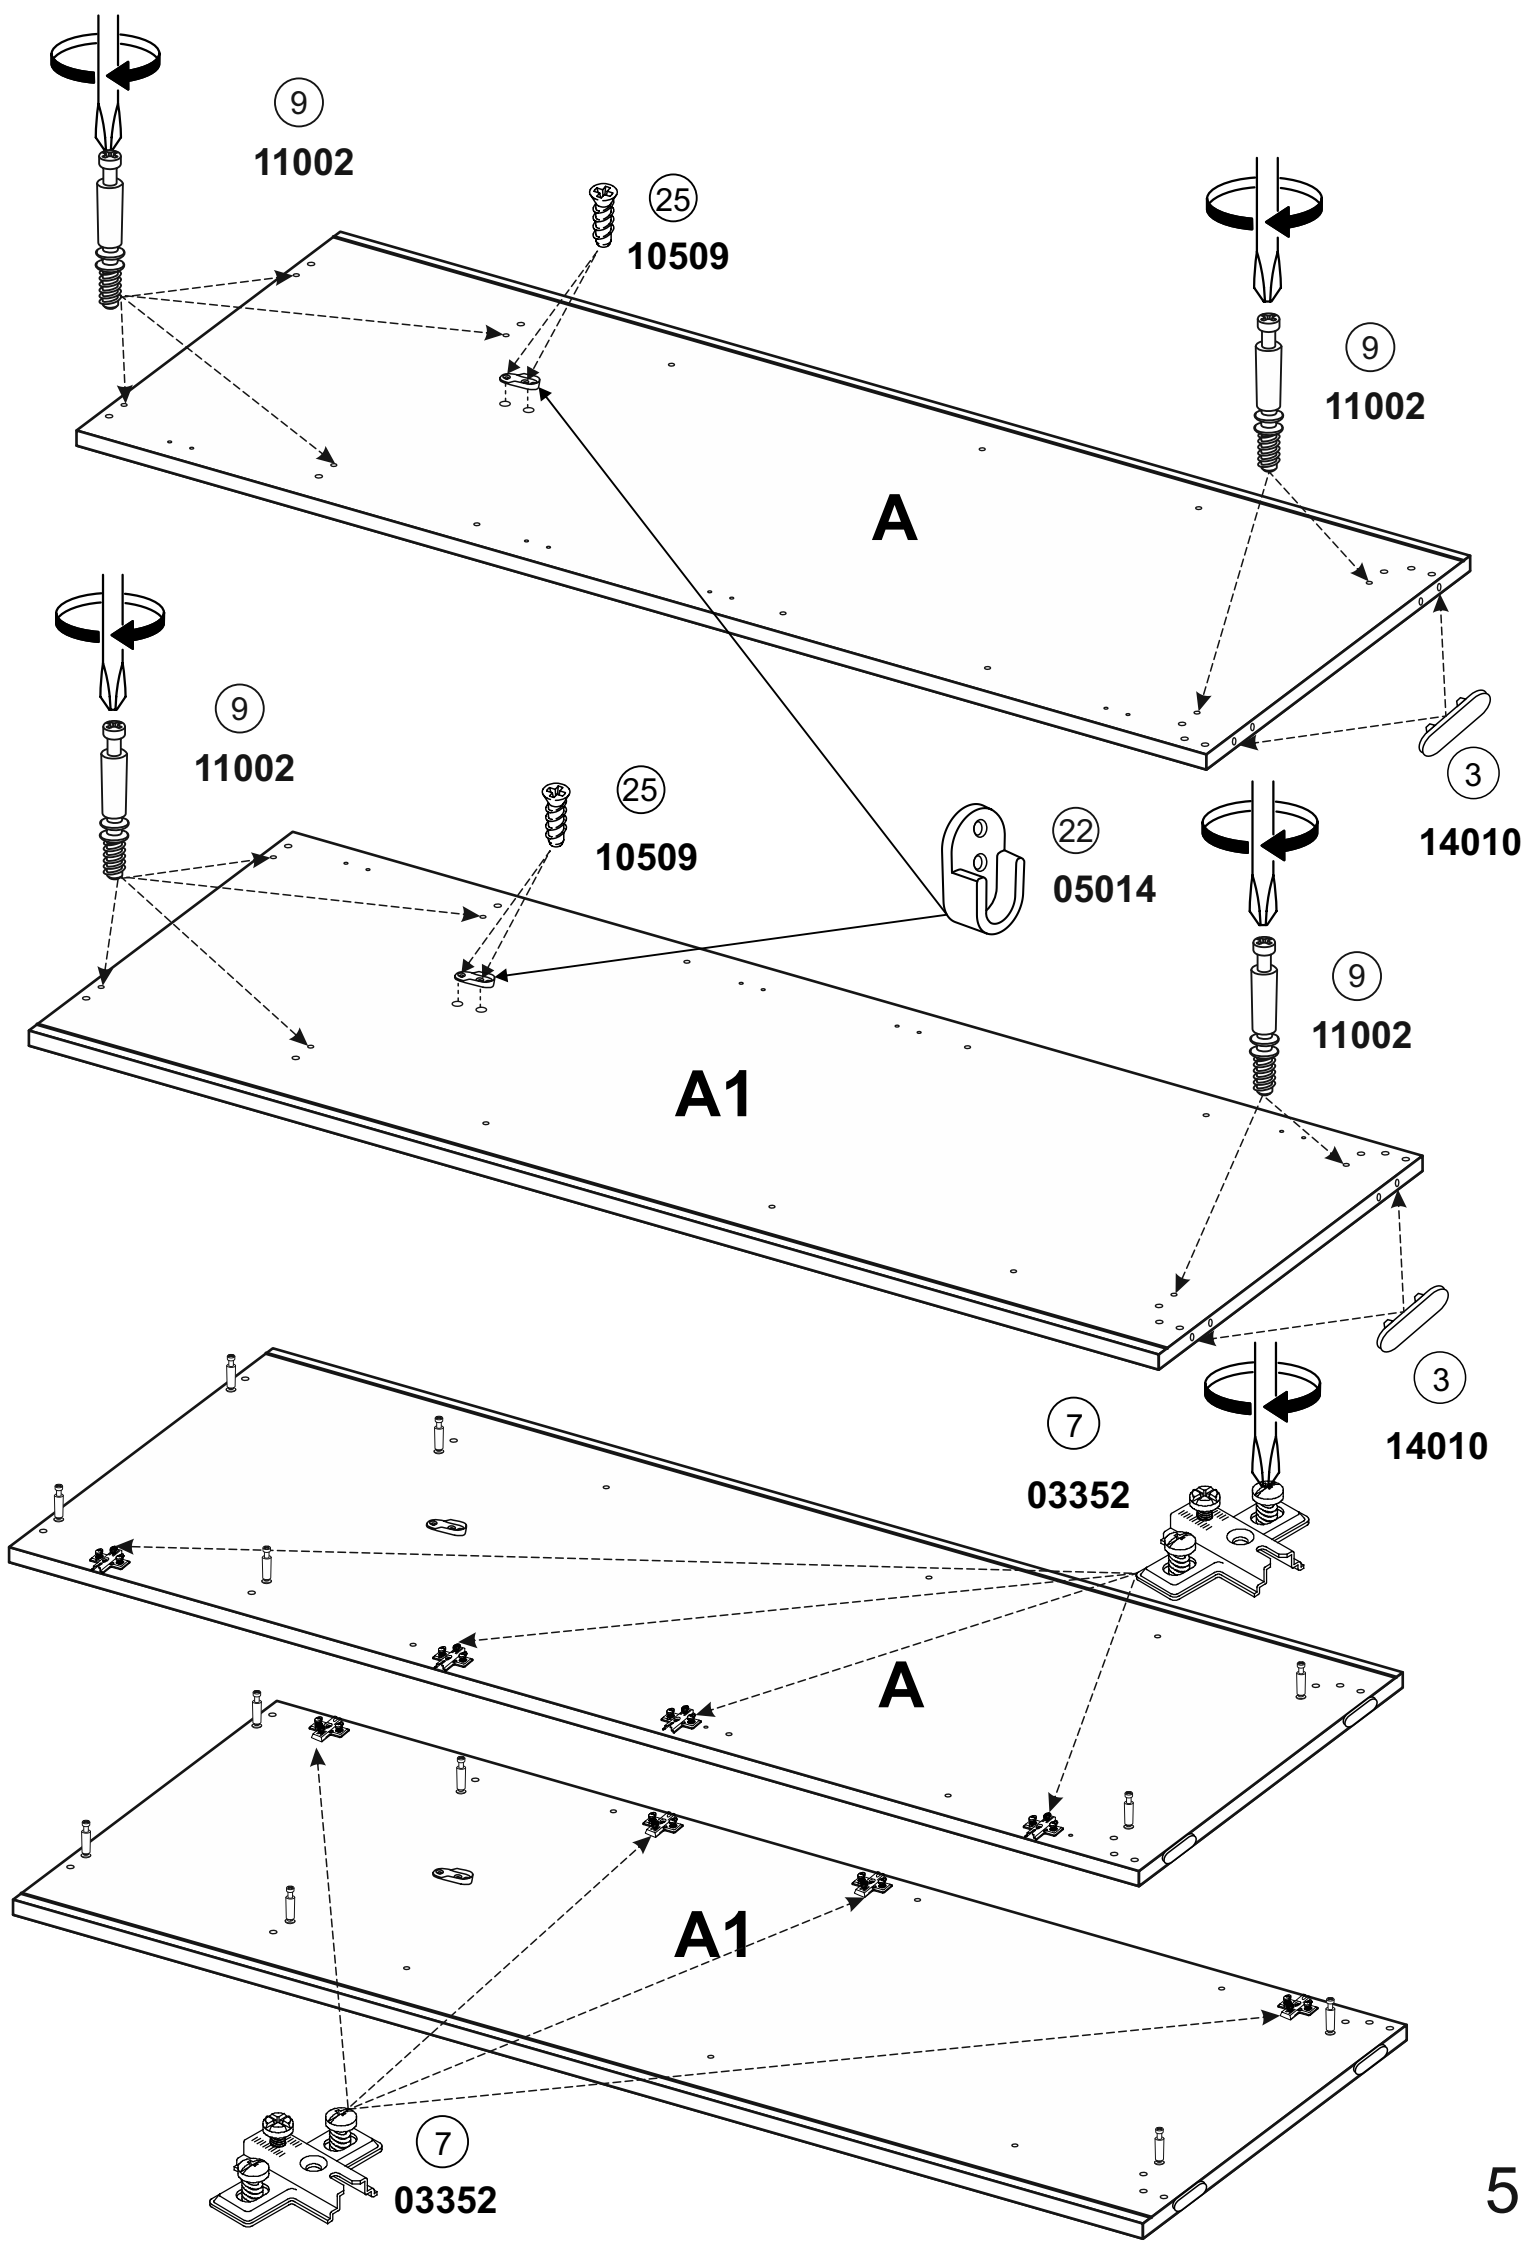

WARDROBE

T0042

1

2

3

4

A	-	2102 x 530 x 18	-	x 1	I	-	1682 x 444 x 18	-	x 1
A1	-	2102 x 530 x 18	-	x 1	J	-	1682 x 444 x 18	-	x 1
B	-	2102 x 516 x 16	-	x 1	K	-	2050 x 444 x 18	-	x 1
B1	-	2102 x 516 x 16	-	x 1	M	-	832 x 446 x 3	-	x 2
C	-	422 x 516 x 16	-	x 4	N	-	179 x 891 x 18	-	x 2
C1	-	422 x 516 x 16	-	x 2	O	-	450 x 130 x 16	-	x 2
D	-	878 x 516 x 16	-	x 2	P	-	820 x 130 x 16	-	x 2
D1	-	878 x 516 x 16	-	x 1	Q	-	450 x 130 x 16	-	x 2
F	-	422 x 50 x 16	-	x 4	R	-	870 x	-	1
F1	-	878 x 50 x 16	-	x 2	R1	-	415 x	-	2
G	-	2052 x 434 x 3	-	x 2	S	-	596 x 97 x 25	-	x 1
G1	-	2052 x 893 x 3	-	x 2	T	-	596 x 97 x 25	-	x 1
H	-	2050 x 444 x 18	-	x 1	U	-	1894 x 97 x 25	-	x 1

18
12450

a

18
12450

a

23

11-2-TR-07

24

11-2-TR-01