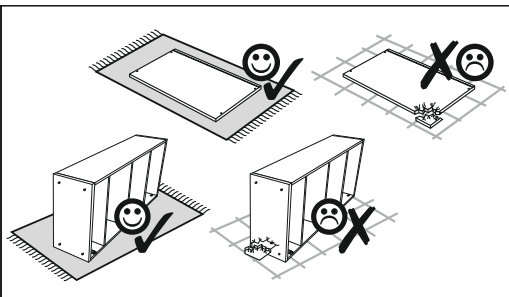

## Belle TV Stand 3K

Code	Dimensions				Package
001	1431	410	16	1	1/1
002	1431	410	16	1	1/1
003	302	462	16	3	1/1
004	308	409	16	1	1/1
005	308	409	16	1	1/1
006	308	372	16	2	1/1
007	1416	326	2,5	1	1/1
008	370	370	30	2	1/1
accessories				1	1/1