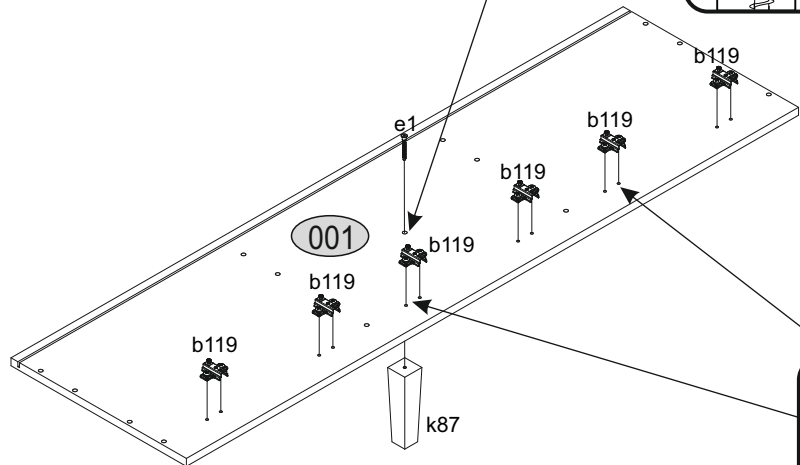

1. **3**

e1	b119	k87
x1	x6	x1