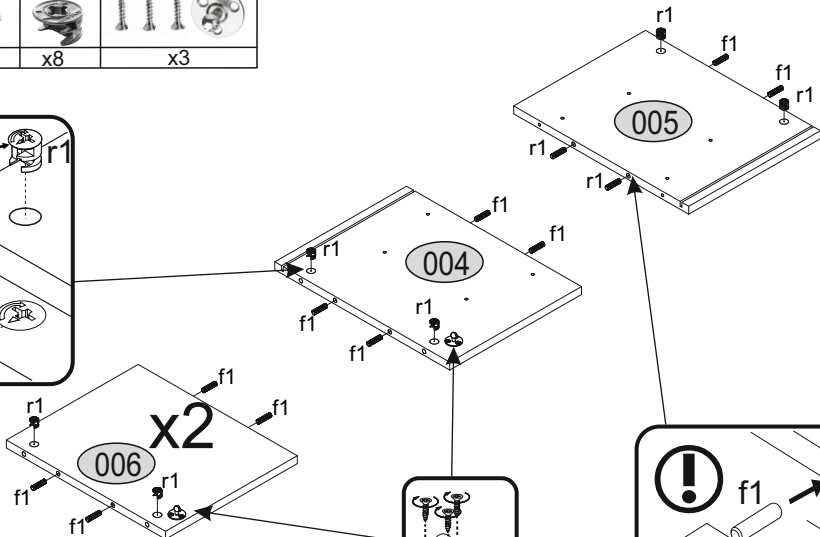

1. **1**

f1	r1	
x16	x8	x3