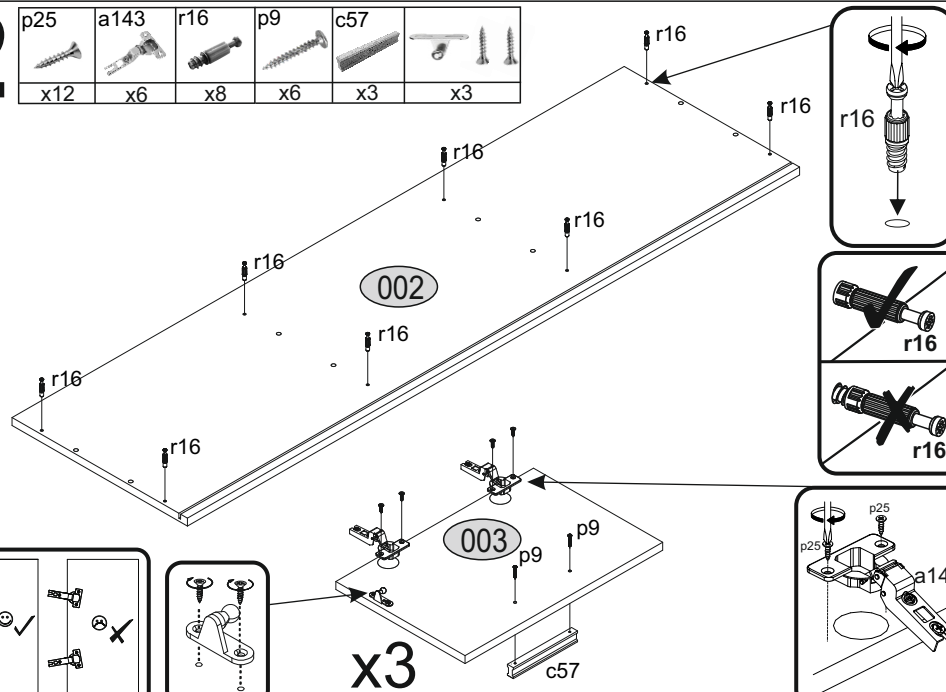

## Belle TV Stand 3K

Code	Dimensions				Package
001	1431	410	16	1	1/1
002	1431	410	16	1	1/1
003	302	462	16	3	1/1
004	308	409	16	1	1/1
005	308	409	16	1	1/1
006	308	372	16	2	1/1
007	1416	326	2,5	1	1/1
008	370	370	30	2	1/1
accessories				1	1/1

# Accessories:

<p>1x k87</p> 	<p>6x a143</p> 	<p>3x m27</p> 	<p>6x b119</p> 
<p>16x f1</p> <p>Ø8x30</p> 	<p>3x c57</p> 	<p>1x n14</p> <p>20x80</p> 	<p>1x p17</p> <p>Ø6x50</p> 
<p>1x f3</p> <p>Ø10x50</p> 	<p>9x e1</p> <p>Ø7x50</p> 	<p>8x p10</p> <p>Ø4x40</p> 	<p>8x r1</p> <p>15x12</p> 
<p>8x l2</p> 	<p>8x r16</p> <p>Ø5x24</p> 	<p>6x p9</p> <p>Ø4x30</p> 	<p>22x p25</p> <p>Ø3.5x16</p> 
<p>8x s2</p> 	<p>1x s1</p> 	<p>1x z1</p> 	

- 1**
- |     |    |    |
|-----|----|----|
| f1  | r1 |    |
| x16 | x8 | x3 |

- 2**
- |     |      |     |    |     |    |
|-----|------|-----|----|-----|----|
| p25 | a143 | r16 | p9 | c57 |    |
| x12 | x6   | x8  | x6 | x3  | x3 |