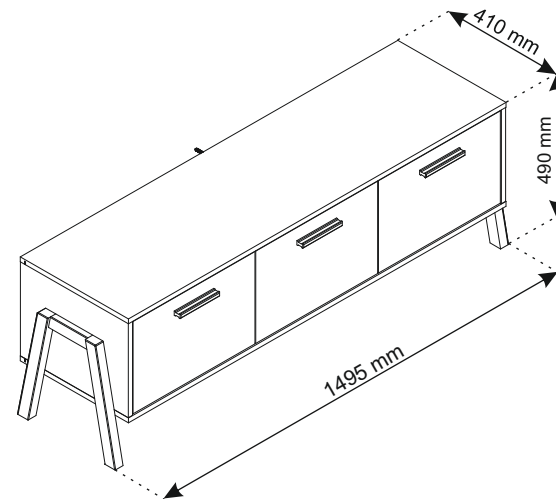

## Belle TV Stand 3K

Code	Dimensions				Package
001	1431	410	16	1	1/1
002	1431	410	16	1	1/1
003	302	462	16	3	1/1
004	308	409	16	1	1/1
005	308	409	16	1	1/1
006	308	372	16	2	1/1
007	1416	326	2,5	1	1/1
008	370	370	30	2	1/1
accessories				1	1/1