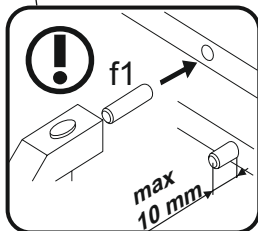

1. **1**

f1	r1	
x16	x8	x3