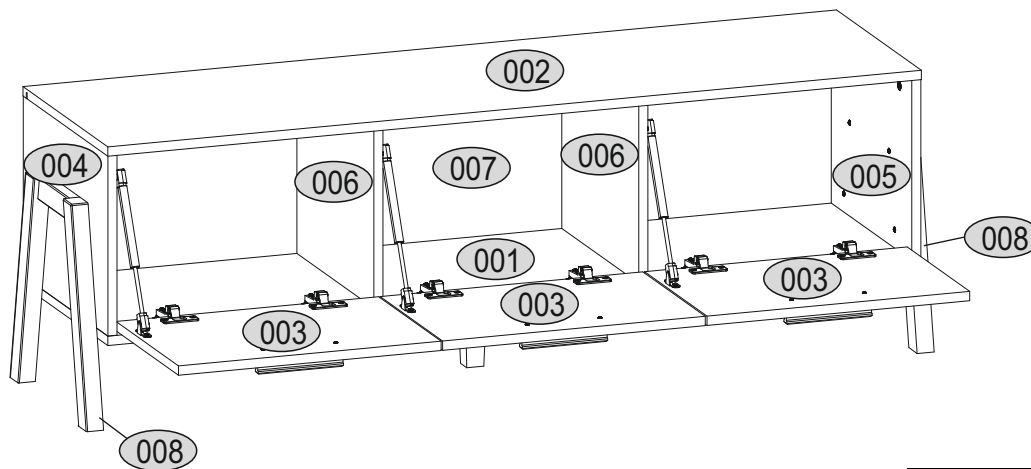

## Belle TV Stand 3K

Code	Dimensions				Package
001	1431	410	16	1	1/1
002	1431	410	16	1	1/1
003	302	462	16	3	1/1
004	308	409	16	1	1/1
005	308	409	16	1	1/1
006	308	372	16	2	1/1
007	1416	326	2,5	1	1/1
008	370	370	30	2	1/1
accessories				1	1/1