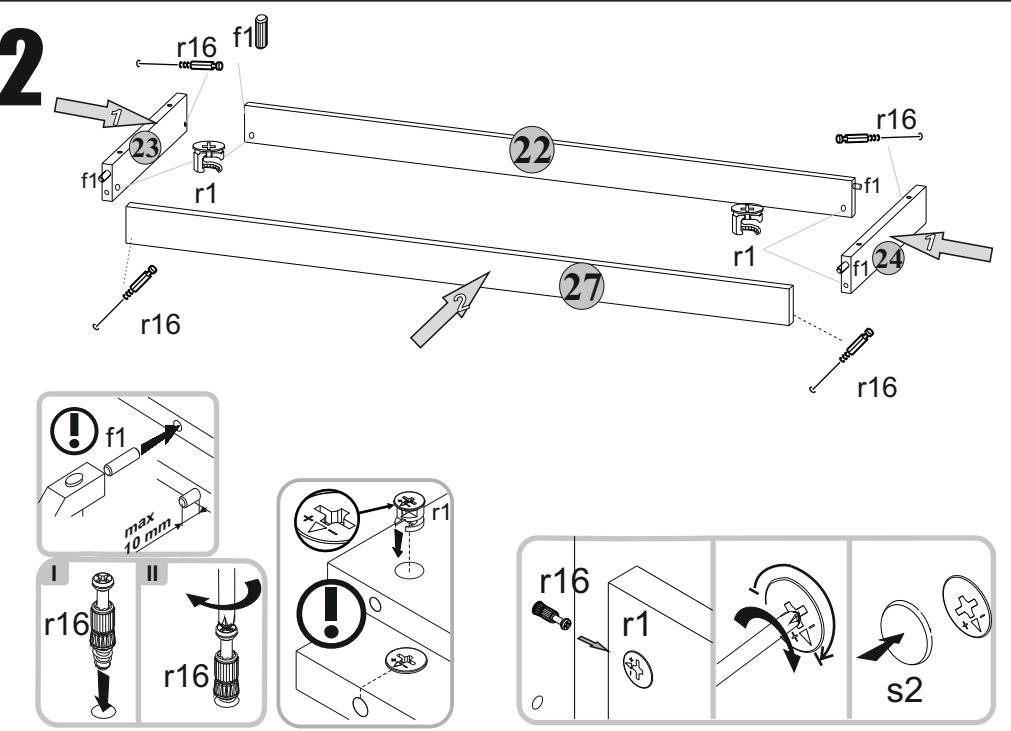

Instalation manual

Model name: **FLOKS**

Element symbol	Dimensions	Code	Package
1	1335x290	F-101	1/3
2	1031x290	F-102	1/3
3	325x290	F-105	1/3
4	291x290	F-106	1/3
5	1662x290	F-301	1/3
6	1662x290	F-302	1/3
7	1295x60	F-404	1/3
8	265x60	F-406	1/3
9	1695x60	F-407	1/3
10	288x1139	F-001	2/3
11	534x337	F-103	2/3
12	534x337	F-104	2/3
13	184x337	F-107	2/3
14	258x389	F-108	2/3
15	258x389	F-109	2/3
16	1134x337	F-201	2/3
17	1145x389	F-202	2/3
18	1145x389	F-203	2/3
19	517x337	F-303	2/3
20	517x337	F-304	2/3
21	382x290	F-305	2/3
22	60x993	F-401	2/3
23	60x337	F-402	2/3
24	60x337	F-403	2/3
25	431x60	F-405	2/3
26	1134x60	F-408	2/3
27	1085x60	F-409	2/3
28	549x60	F-410	2/3
29	284x1137	F-601	2/3
30	1039x408	F-602	2/3
31	312x846	F-603	2/3
32	312x841	F-604	2/3

1700x1700x415mm

3x a144	3x b119	2x c235	12x d1	4x e1	59x f1	3x f3
50x l1	10x k1	1x n282.02	3x n9	4x p9	6x p21	12x p25
3x p29	60x r1	60x r16	4x s1	60x s2	1x z1	

9

10

11

12

13