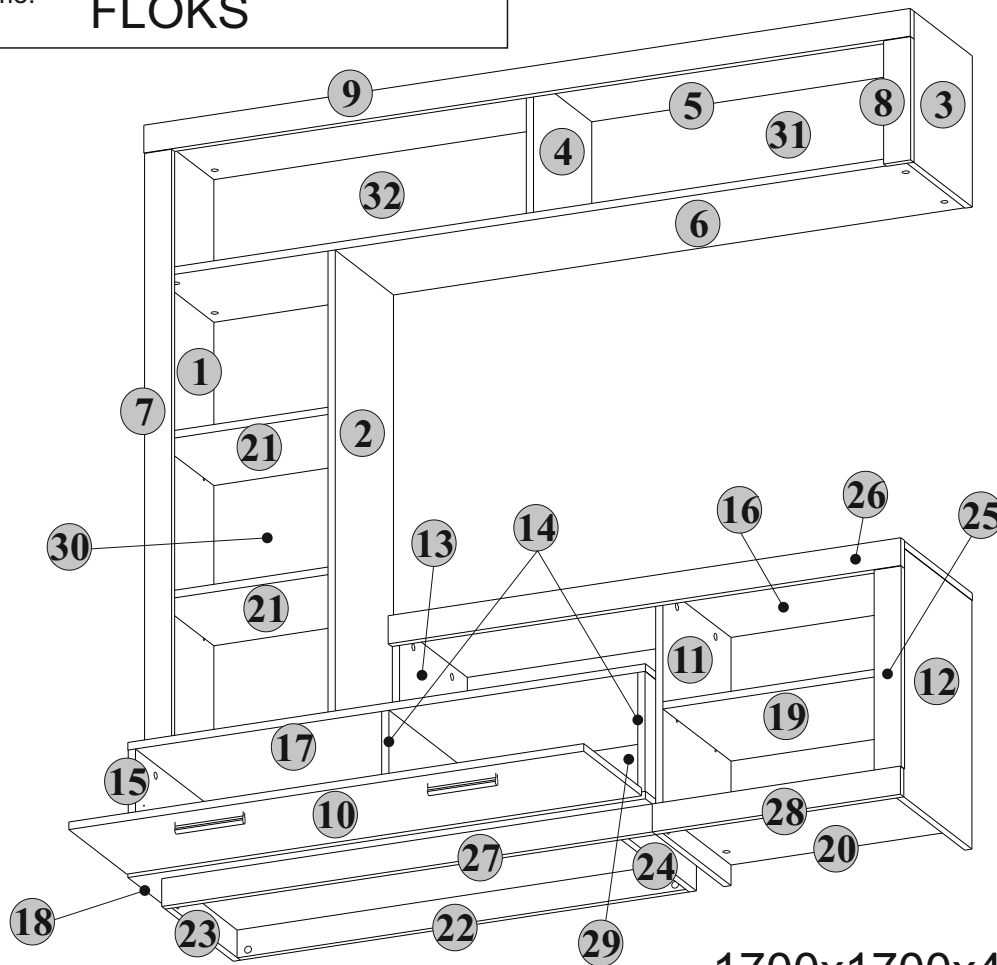

Instalation manual

Model name: **FLOKS**

Element symbol	Dimensions	Code	Package
1	1335x290	F-101	1/3
2	1031x290	F-102	1/3
3	325x290	F-105	1/3
4	291x290	F-106	1/3
5	1662x290	F-301	1/3
6	1662x290	F-302	1/3
7	1295x60	F-404	1/3
8	265x60	F-406	1/3
9	1695x60	F-407	1/3
10	288x1139	F-001	2/3
11	534x337	F-103	2/3
12	534x337	F-104	2/3
13	184x337	F-107	2/3
14	258x389	F-108	2/3
15	258x389	F-109	2/3
16	1134x337	F-201	2/3
17	1145x389	F-202	2/3
18	1145x389	F-203	2/3
19	517x337	F-303	2/3
20	517x337	F-304	2/3
21	382x290	F-305	2/3
22	60x993	F-401	2/3
23	60x337	F-402	2/3
24	60x337	F-403	2/3
25	431x60	F-405	2/3
26	1134x60	F-408	2/3
27	1085x60	F-409	2/3
28	549x60	F-410	2/3
29	284x1137	F-601	2/3
30	1039x408	F-602	2/3
31	312x846	F-603	2/3
32	312x841	F-604	2/3

1700x1700x415mm

3x a144	3x b119	2x c235	12x d1	4x e1	59x f1	3x f3
50x l1	10x k1	1x n282.02	3x n9	4x p9	6x p21	12x p25
3x p29	60x r1	60x r16	4x s1	60x s2	1x z1	

9

10

11

12

13