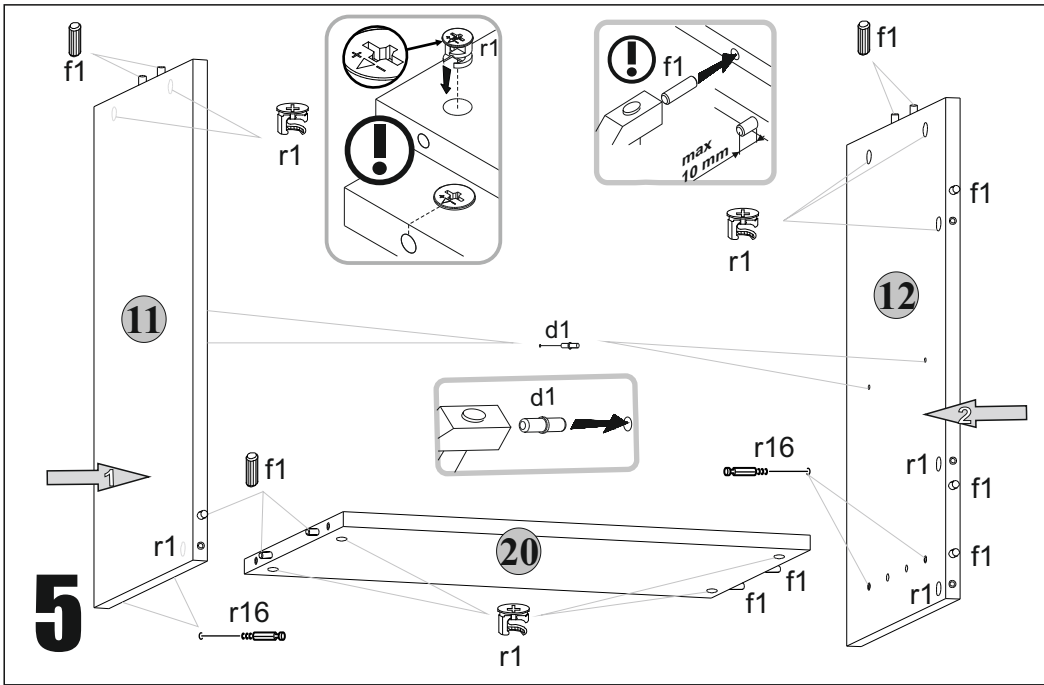

Instalation manual

Model name: **FLOKS**

Element symbol	Dimensions	Code	Package
1	1335x290	F-101	1/3
2	1031x290	F-102	1/3
3	325x290	F-105	1/3
4	291x290	F-106	1/3
5	1662x290	F-301	1/3
6	1662x290	F-302	1/3
7	1295x60	F-404	1/3
8	265x60	F-406	1/3
9	1695x60	F-407	1/3
10	288x1139	F-001	2/3
11	534x337	F-103	2/3
12	534x337	F-104	2/3
13	184x337	F-107	2/3
14	258x389	F-108	2/3
15	258x389	F-109	2/3
16	1134x337	F-201	2/3
17	1145x389	F-202	2/3
18	1145x389	F-203	2/3
19	517x337	F-303	2/3
20	517x337	F-304	2/3
21	382x290	F-305	2/3
22	60x993	F-401	2/3
23	60x337	F-402	2/3
24	60x337	F-403	2/3
25	431x60	F-405	2/3
26	1134x60	F-408	2/3
27	1085x60	F-409	2/3
28	549x60	F-410	2/3
29	284x1137	F-601	2/3
30	1039x408	F-602	2/3
31	312x846	F-603	2/3
32	312x841	F-604	2/3

1700x1700x415mm

3x a144	3x b119	2x c235	12x d1	4x e1	59x f1	3x f3
50x l1	10x k1	1x n282.02	3x n9	4x p9	6x p21	12x p25
3x p29	60x r1	60x r16	4x s1	60x s2	1x z1	

9

10

11

12

13