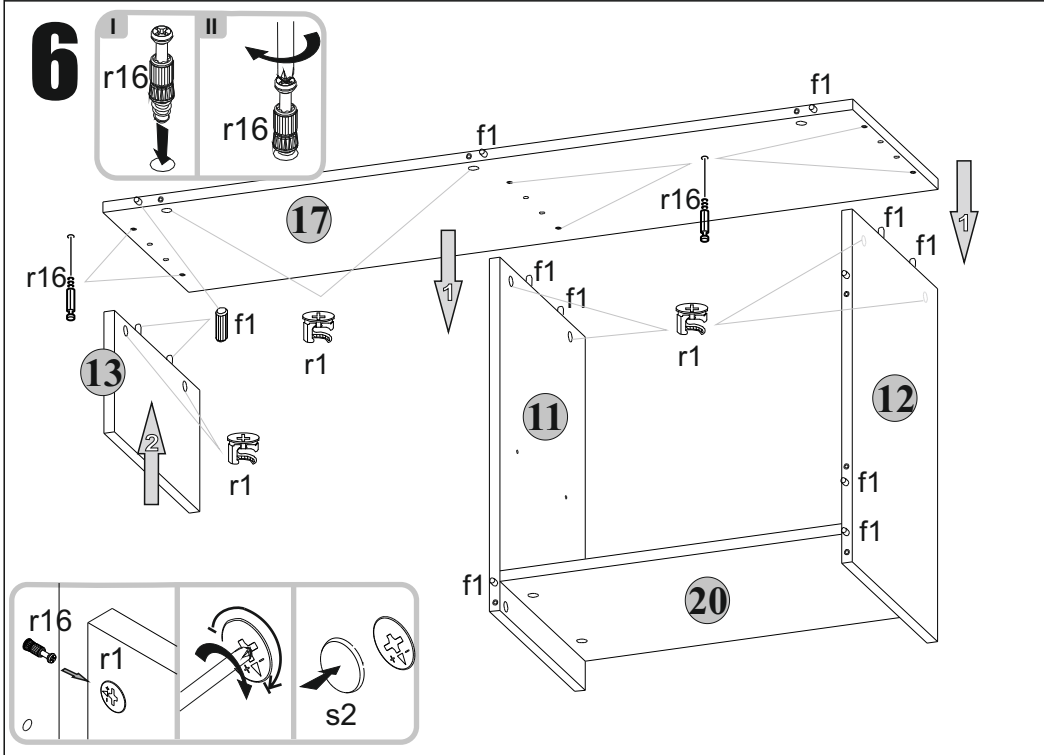

Instalation manual

Model name: **FLOKS**

Element symbol	Dimensions	Code	Package
1	1335x290	F-101	1/3
2	1031x290	F-102	1/3
3	325x290	F-105	1/3
4	291x290	F-106	1/3
5	1662x290	F-301	1/3
6	1662x290	F-302	1/3
7	1295x60	F-404	1/3
8	265x60	F-406	1/3
9	1695x60	F-407	1/3
10	288x1139	F-001	2/3
11	534x337	F-103	2/3
12	534x337	F-104	2/3
13	184x337	F-107	2/3
14	258x389	F-108	2/3
15	258x389	F-109	2/3
16	1134x337	F-201	2/3
17	1145x389	F-202	2/3
18	1145x389	F-203	2/3
19	517x337	F-303	2/3
20	517x337	F-304	2/3
21	382x290	F-305	2/3
22	60x993	F-401	2/3
23	60x337	F-402	2/3
24	60x337	F-403	2/3
25	431x60	F-405	2/3
26	1134x60	F-408	2/3
27	1085x60	F-409	2/3
28	549x60	F-410	2/3
29	284x1137	F-601	2/3
30	1039x408	F-602	2/3
31	312x846	F-603	2/3
32	312x841	F-604	2/3

1700x1700x415mm

3x a144	3x b119	2x c235	12x d1	4x e1	59x f1	3x f3
50x l1	10x k1	1x n282.02	3x n9	4x p9	6x p21	12x p25
3x p29	60x r1	60x r16	4x s1	60x s2	1x z1	

9

10

11

12

13