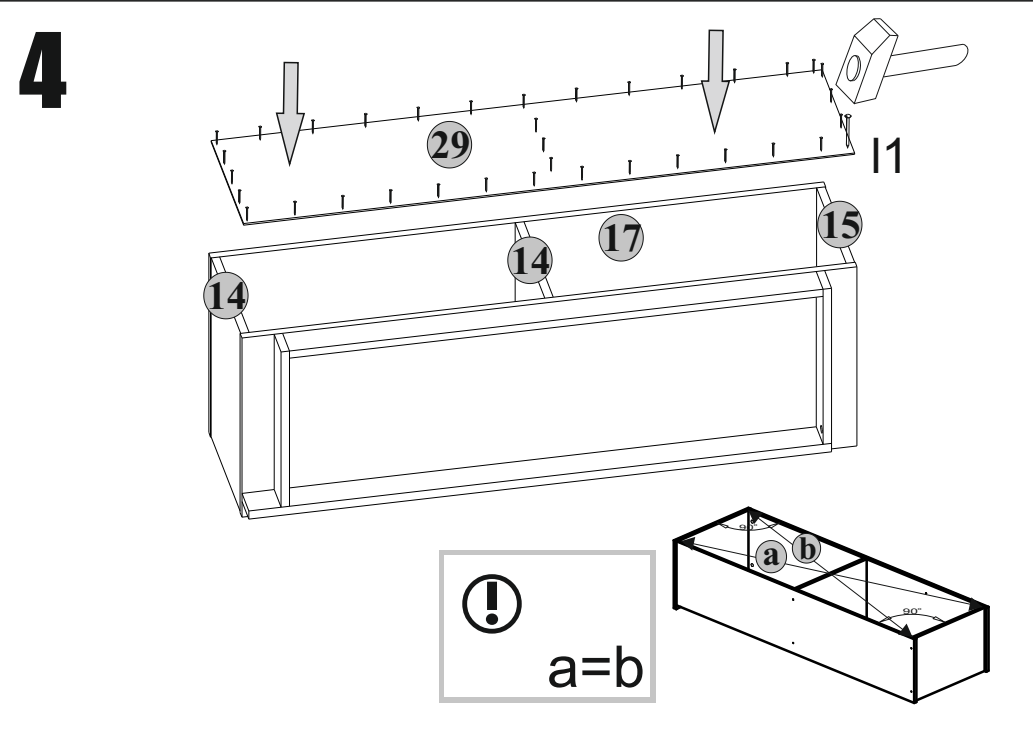

Instalation manual

Model name: **FLOKS**

Element symbol	Dimensions	Code	Package
1	1335x290	F-101	1/3
2	1031x290	F-102	1/3
3	325x290	F-105	1/3
4	291x290	F-106	1/3
5	1662x290	F-301	1/3
6	1662x290	F-302	1/3
7	1295x60	F-404	1/3
8	265x60	F-406	1/3
9	1695x60	F-407	1/3
10	288x1139	F-001	2/3
11	534x337	F-103	2/3
12	534x337	F-104	2/3
13	184x337	F-107	2/3
14	258x389	F-108	2/3
15	258x389	F-109	2/3
16	1134x337	F-201	2/3
17	1145x389	F-202	2/3
18	1145x389	F-203	2/3
19	517x337	F-303	2/3
20	517x337	F-304	2/3
21	382x290	F-305	2/3
22	60x993	F-401	2/3
23	60x337	F-402	2/3
24	60x337	F-403	2/3
25	431x60	F-405	2/3
26	1134x60	F-408	2/3
27	1085x60	F-409	2/3
28	549x60	F-410	2/3
29	284x1137	F-601	2/3
30	1039x408	F-602	2/3
31	312x846	F-603	2/3
32	312x841	F-604	2/3

1700x1700x415mm

3x a144	3x b119	2x c235	12x d1	4x e1	59x f1	3x f3
50x l1	10x k1	1x n282.02	3x n9	4x p9	6x p21	12x p25
3x p29	60x r1	60x r16	4x s1	60x s2	1x z1	

9

10

11

12

13