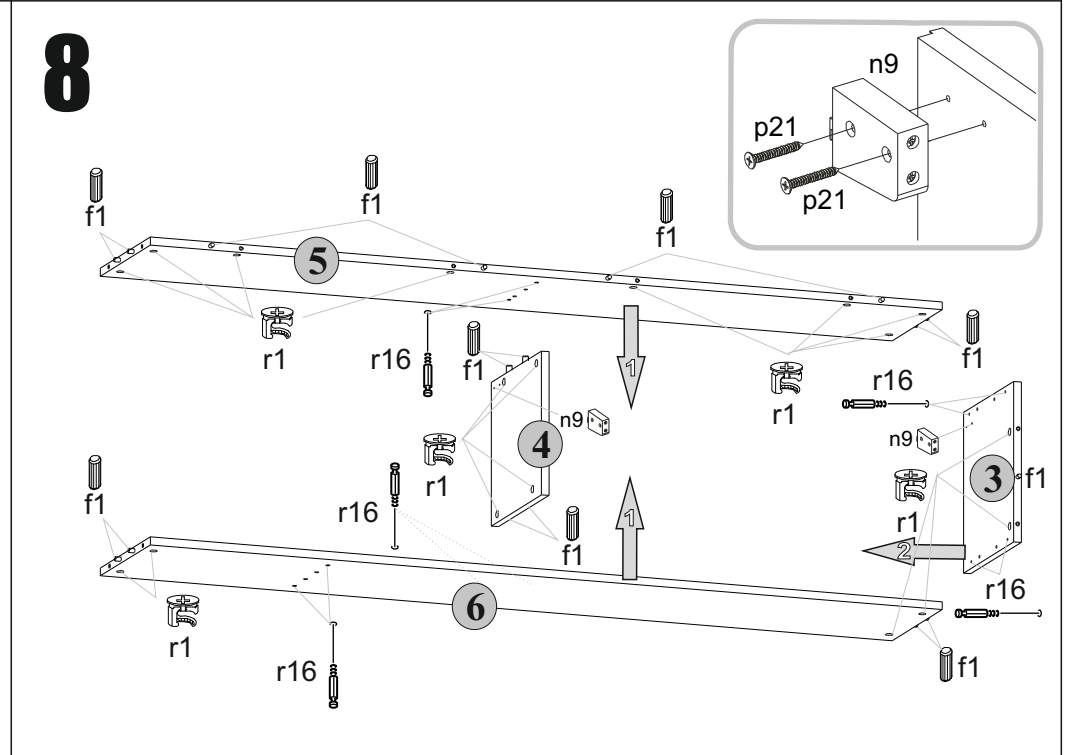

Instalation manual

Model name: **FLOKS**

Element symbol	Dimensions	Code	Package
1	1335x290	F-101	1/3
2	1031x290	F-102	1/3
3	325x290	F-105	1/3
4	291x290	F-106	1/3
5	1662x290	F-301	1/3
6	1662x290	F-302	1/3
7	1295x60	F-404	1/3
8	265x60	F-406	1/3
9	1695x60	F-407	1/3
10	288x1139	F-001	2/3
11	534x337	F-103	2/3
12	534x337	F-104	2/3
13	184x337	F-107	2/3
14	258x389	F-108	2/3
15	258x389	F-109	2/3
16	1134x337	F-201	2/3
17	1145x389	F-202	2/3
18	1145x389	F-203	2/3
19	517x337	F-303	2/3
20	517x337	F-304	2/3
21	382x290	F-305	2/3
22	60x993	F-401	2/3
23	60x337	F-402	2/3
24	60x337	F-403	2/3
25	431x60	F-405	2/3
26	1134x60	F-408	2/3
27	1085x60	F-409	2/3
28	549x60	F-410	2/3
29	284x1137	F-601	2/3
30	1039x408	F-602	2/3
31	312x846	F-603	2/3
32	312x841	F-604	2/3

1700x1700x415mm

3x a144	3x b119	2x c235	12x d1	4x e1	59x f1	3x f3
50x l1	10x k1	1x n282.02	3x n9	4x p9	6x p21	12x p25
3x p29	60x r1	60x r16	4x s1	60x s2	1x z1	

9

10

11

12

13