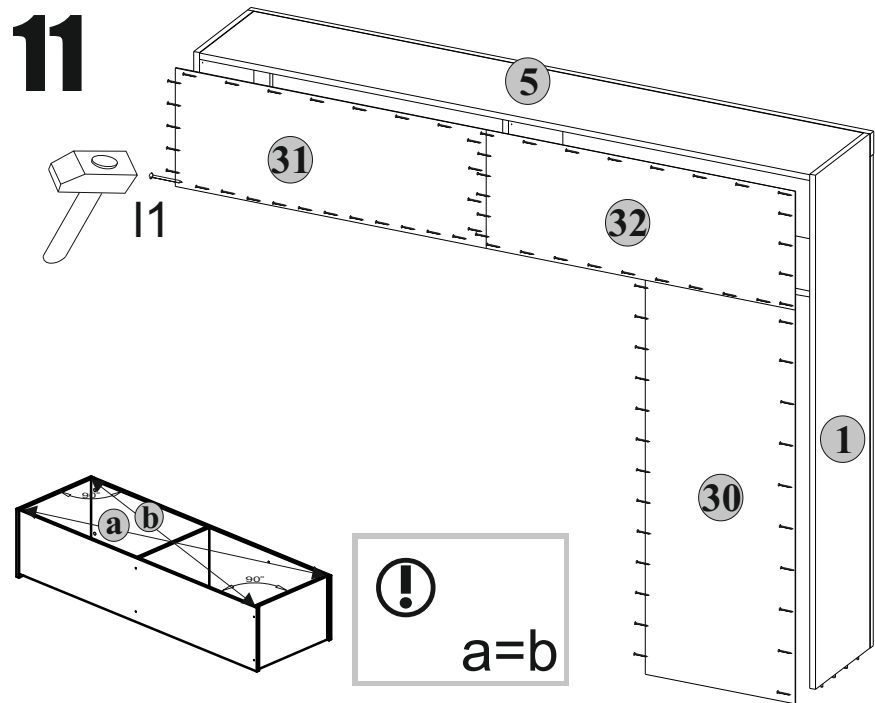

Instalation manual

Model name: **FLOKS**

Element symbol	Dimensions	Code	Package
1	1335x290	F-101	1/3
2	1031x290	F-102	1/3
3	325x290	F-105	1/3
4	291x290	F-106	1/3
5	1662x290	F-301	1/3
6	1662x290	F-302	1/3
7	1295x60	F-404	1/3
8	265x60	F-406	1/3
9	1695x60	F-407	1/3
10	288x1139	F-001	2/3
11	534x337	F-103	2/3
12	534x337	F-104	2/3
13	184x337	F-107	2/3
14	258x389	F-108	2/3
15	258x389	F-109	2/3
16	1134x337	F-201	2/3
17	1145x389	F-202	2/3
18	1145x389	F-203	2/3
19	517x337	F-303	2/3
20	517x337	F-304	2/3
21	382x290	F-305	2/3
22	60x993	F-401	2/3
23	60x337	F-402	2/3
24	60x337	F-403	2/3
25	431x60	F-405	2/3
26	1134x60	F-408	2/3
27	1085x60	F-409	2/3
28	549x60	F-410	2/3
29	284x1137	F-601	2/3
30	1039x408	F-602	2/3
31	312x846	F-603	2/3
32	312x841	F-604	2/3

1700x1700x415mm

3x a144	3x b119	2x c235	12x d1	4x e1	59x f1	3x f3
50x l1	10x k1	1x n282.02	3x n9	4x p9	6x p21	12x p25
3x p29	60x r1	60x r16	4x s1	60x s2	1x z1	

9

10

11

12

13