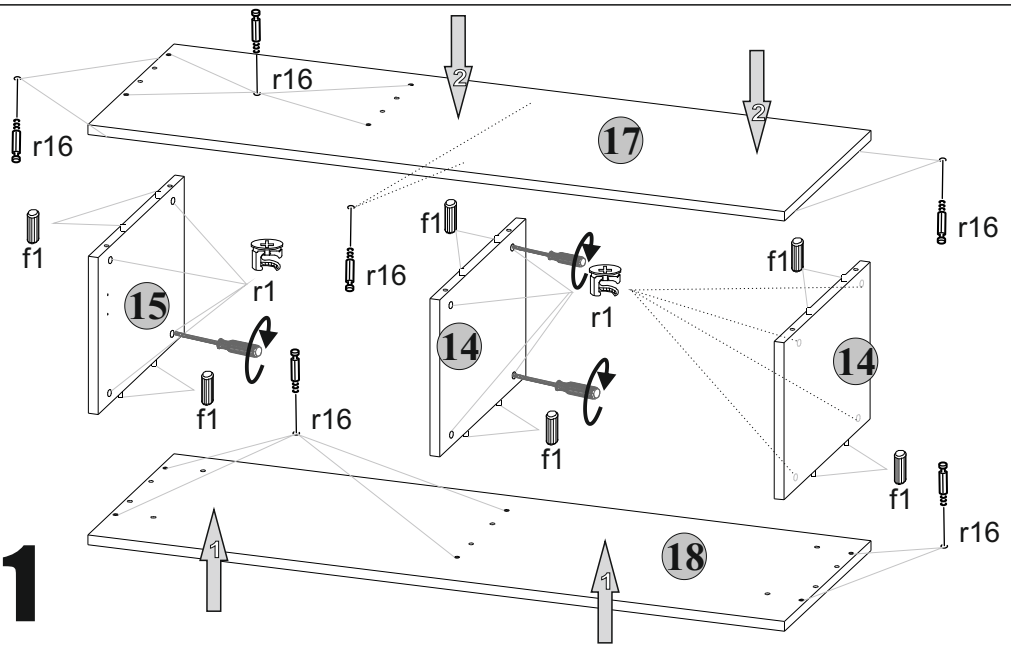

Instalation manual

Model name: **FLOKS**

Element symbol	Dimensions	Code	Package
1	1335x290	F-101	1/3
2	1031x290	F-102	1/3
3	325x290	F-105	1/3
4	291x290	F-106	1/3
5	1662x290	F-301	1/3
6	1662x290	F-302	1/3
7	1295x60	F-404	1/3
8	265x60	F-406	1/3
9	1695x60	F-407	1/3
10	288x1139	F-001	2/3
11	534x337	F-103	2/3
12	534x337	F-104	2/3
13	184x337	F-107	2/3
14	258x389	F-108	2/3
15	258x389	F-109	2/3
16	1134x337	F-201	2/3
17	1145x389	F-202	2/3
18	1145x389	F-203	2/3
19	517x337	F-303	2/3
20	517x337	F-304	2/3
21	382x290	F-305	2/3
22	60x993	F-401	2/3
23	60x337	F-402	2/3
24	60x337	F-403	2/3
25	431x60	F-405	2/3
26	1134x60	F-408	2/3
27	1085x60	F-409	2/3
28	549x60	F-410	2/3
29	284x1137	F-601	2/3
30	1039x408	F-602	2/3
31	312x846	F-603	2/3
32	312x841	F-604	2/3

1700x1700x415mm

3x a144	3x b119	2x c235	12x d1	4x e1	59x f1	3x f3
50x l1	10x k1	1x n282.02	3x n9	4x p9	6x p21	12x p25
3x p29	60x r1	60x r16	4x s1	60x s2	1x z1	

9

10

11

12

13