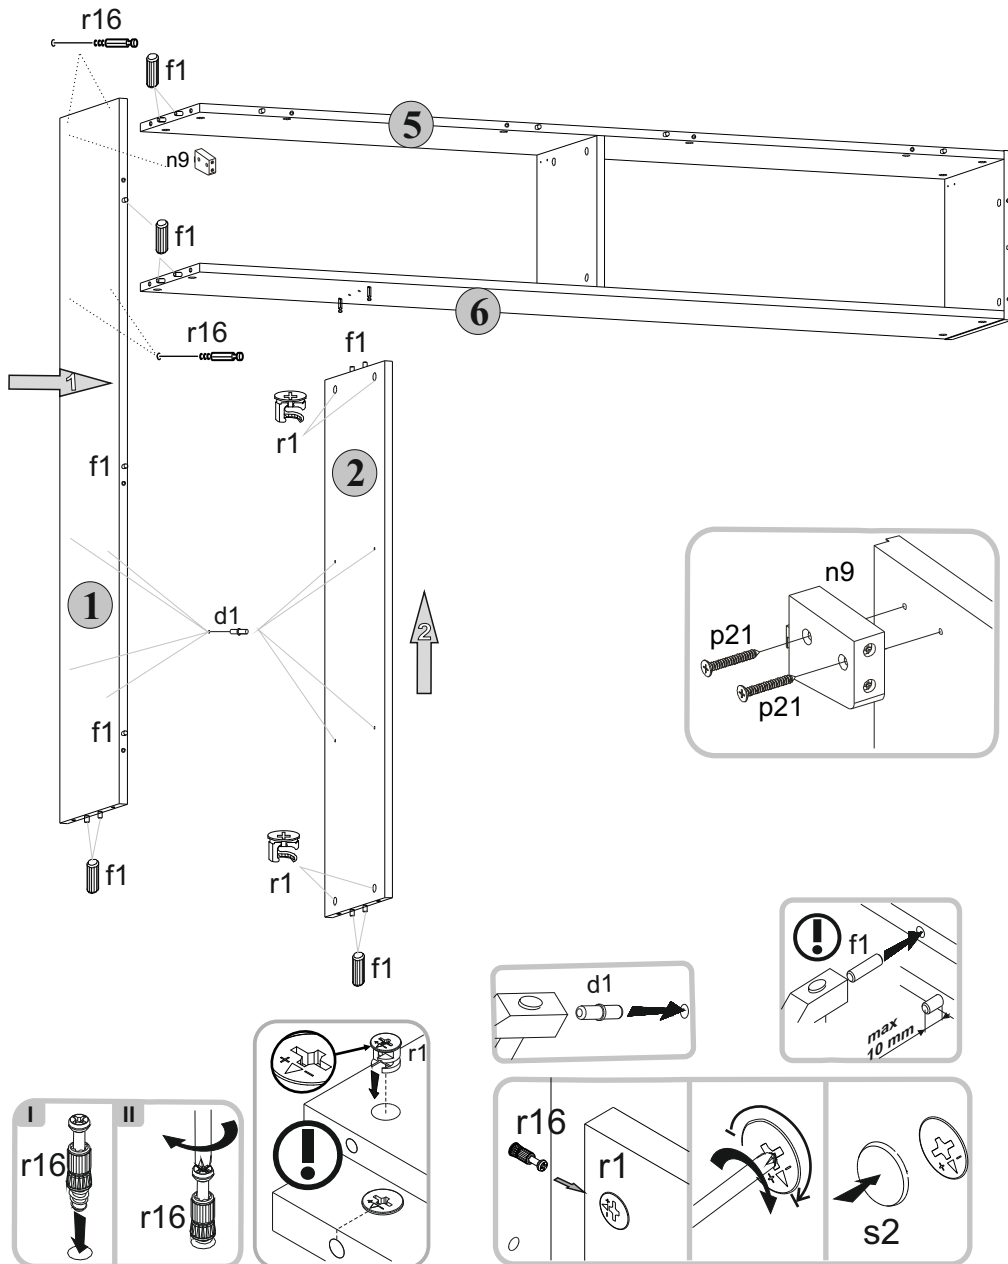

Instalation manual

Model name: **FLOKS**

Element symbol	Dimensions	Code	Package
1	1335x290	F-101	1/3
2	1031x290	F-102	1/3
3	325x290	F-105	1/3
4	291x290	F-106	1/3
5	1662x290	F-301	1/3
6	1662x290	F-302	1/3
7	1295x60	F-404	1/3
8	265x60	F-406	1/3
9	1695x60	F-407	1/3
10	288x1139	F-001	2/3
11	534x337	F-103	2/3
12	534x337	F-104	2/3
13	184x337	F-107	2/3
14	258x389	F-108	2/3
15	258x389	F-109	2/3
16	1134x337	F-201	2/3
17	1145x389	F-202	2/3
18	1145x389	F-203	2/3
19	517x337	F-303	2/3
20	517x337	F-304	2/3
21	382x290	F-305	2/3
22	60x993	F-401	2/3
23	60x337	F-402	2/3
24	60x337	F-403	2/3
25	431x60	F-405	2/3
26	1134x60	F-408	2/3
27	1085x60	F-409	2/3
28	549x60	F-410	2/3
29	284x1137	F-601	2/3
30	1039x408	F-602	2/3
31	312x846	F-603	2/3
32	312x841	F-604	2/3

1700x1700x415mm

3x a144	3x b119	2x c235	12x d1	4x e1	59x f1	3x f3
50x l1	10x k1	1x n282.02	3x n9	4x p9	6x p21	12x p25
3x p29	60x r1	60x r16	4x s1	60x s2	1x z1	

9

10

11

12

13