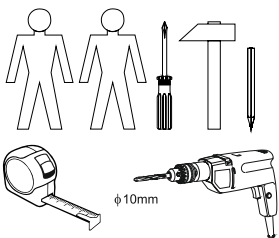

Instalation manual

Model name: **FLOKS**

Element symbol	Dimensions	Code	Package
1	1335x290	F-101	1/3
2	1031x290	F-102	1/3
3	325x290	F-105	1/3
4	291x290	F-106	1/3
5	1662x290	F-301	1/3
6	1662x290	F-302	1/3
7	1295x60	F-404	1/3
8	265x60	F-406	1/3
9	1695x60	F-407	1/3
10	288x1139	F-001	2/3
11	534x337	F-103	2/3
12	534x337	F-104	2/3
13	184x337	F-107	2/3
14	258x389	F-108	2/3
15	258x389	F-109	2/3
16	1134x337	F-201	2/3
17	1145x389	F-202	2/3
18	1145x389	F-203	2/3
19	517x337	F-303	2/3
20	517x337	F-304	2/3
21	382x290	F-305	2/3
22	60x993	F-401	2/3
23	60x337	F-402	2/3
24	60x337	F-403	2/3
25	431x60	F-405	2/3
26	1134x60	F-408	2/3
27	1085x60	F-409	2/3
28	549x60	F-410	2/3
29	284x1137	F-601	2/3
30	1039x408	F-602	2/3
31	312x846	F-603	2/3
32	312x841	F-604	2/3

1700x1700x415mm

3x a144	3x b119	2x c235	12x d1	4x e1	59x f1	3x f3
50x l1	10x k1	1x n282.02	3x n9	4x p9	6x p21	12x p25
3x p29	60x r1	60x r16	4x s1	60x s2	1x z1	

9

10

11

12

13