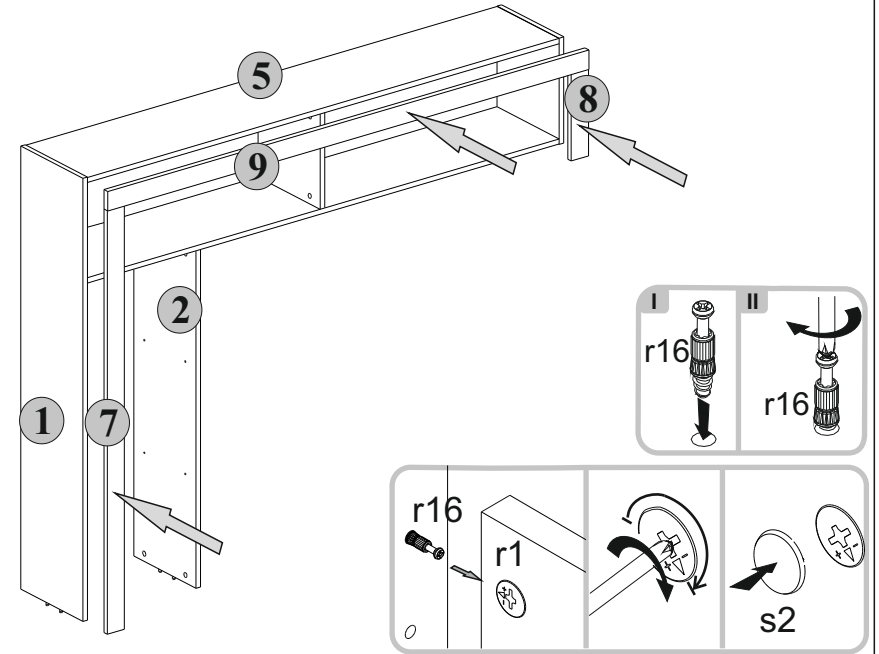

Instalation manual

Model name: **FLOKS**

Element symbol	Dimensions	Code	Package
1	1335x290	F-101	1/3
2	1031x290	F-102	1/3
3	325x290	F-105	1/3
4	291x290	F-106	1/3
5	1662x290	F-301	1/3
6	1662x290	F-302	1/3
7	1295x60	F-404	1/3
8	265x60	F-406	1/3
9	1695x60	F-407	1/3
10	288x1139	F-001	2/3
11	534x337	F-103	2/3
12	534x337	F-104	2/3
13	184x337	F-107	2/3
14	258x389	F-108	2/3
15	258x389	F-109	2/3
16	1134x337	F-201	2/3
17	1145x389	F-202	2/3
18	1145x389	F-203	2/3
19	517x337	F-303	2/3
20	517x337	F-304	2/3
21	382x290	F-305	2/3
22	60x993	F-401	2/3
23	60x337	F-402	2/3
24	60x337	F-403	2/3
25	431x60	F-405	2/3
26	1134x60	F-408	2/3
27	1085x60	F-409	2/3
28	549x60	F-410	2/3
29	284x1137	F-601	2/3
30	1039x408	F-602	2/3
31	312x846	F-603	2/3
32	312x841	F-604	2/3

1700x1700x415mm

3x a144	3x b119	2x c235	12x d1	4x e1	59x f1	3x f3
50x l1	10x k1	1x n282.02	3x n9	4x p9	6x p21	12x p25
3x p29	60x r1	60x r16	4x s1	60x s2	1x z1	

9

10

11

12

13