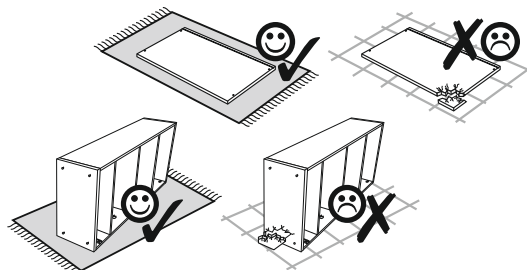

Instalation manual

Model name: **FLOKS**

Element symbol	Dimensions	Code	Package
1	1335x290	F-101	1/3
2	1031x290	F-102	1/3
3	325x290	F-105	1/3
4	291x290	F-106	1/3
5	1662x290	F-301	1/3
6	1662x290	F-302	1/3
7	1295x60	F-404	1/3
8	265x60	F-406	1/3
9	1695x60	F-407	1/3
10	288x1139	F-001	2/3
11	534x337	F-103	2/3
12	534x337	F-104	2/3
13	184x337	F-107	2/3
14	258x389	F-108	2/3
15	258x389	F-109	2/3
16	1134x337	F-201	2/3
17	1145x389	F-202	2/3
18	1145x389	F-203	2/3
19	517x337	F-303	2/3
20	517x337	F-304	2/3
21	382x290	F-305	2/3
22	60x993	F-401	2/3
23	60x337	F-402	2/3
24	60x337	F-403	2/3
25	431x60	F-405	2/3
26	1134x60	F-408	2/3
27	1085x60	F-409	2/3
28	549x60	F-410	2/3
29	284x1137	F-601	2/3
30	1039x408	F-602	2/3
31	312x846	F-603	2/3
32	312x841	F-604	2/3

1700x1700x415mm

3x a144	3x b119	2x c235	12x d1	4x e1	59x f1	3x f3
50x l1	10x k1	1x n282.02	3x n9	4x p9	6x p21	12x p25
3x p29	60x r1	60x r16	4x s1	60x s2	1x z1	

9

10

11

12

13