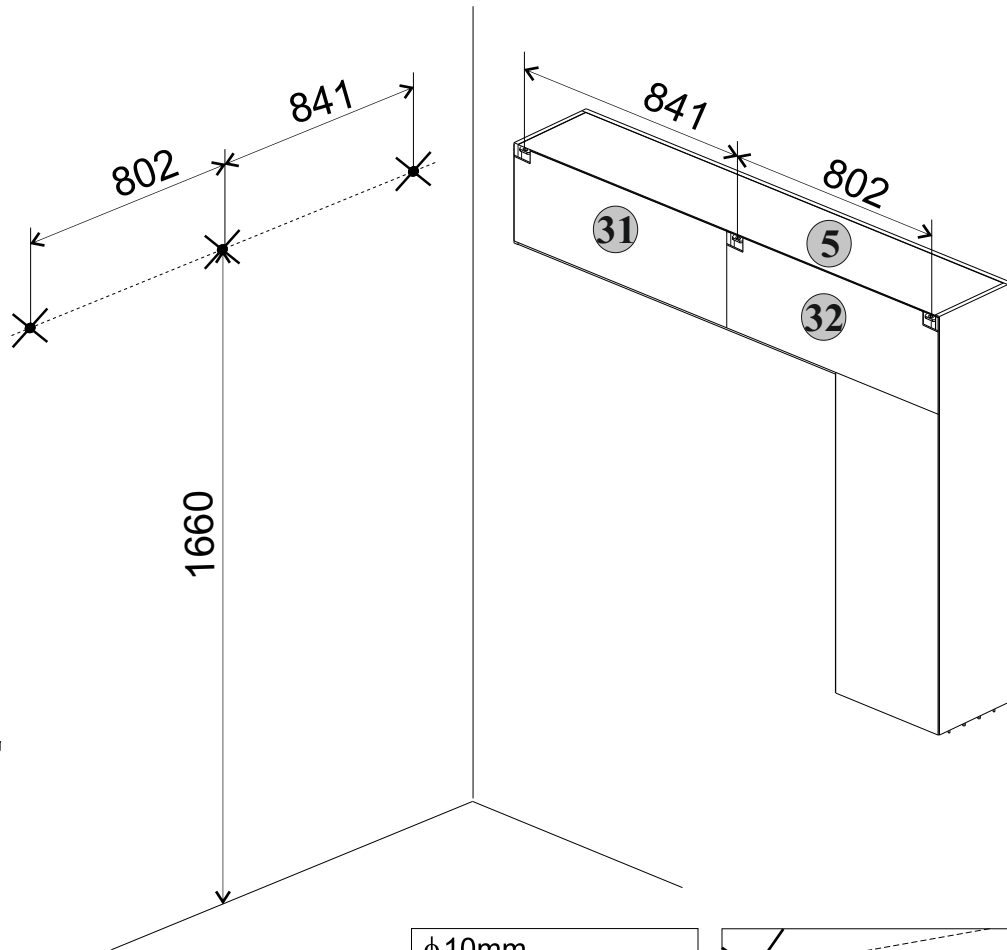

Instalation manual

Model name: **FLOKS**

Element symbol	Dimensions	Code	Package
1	1335x290	F-101	1/3
2	1031x290	F-102	1/3
3	325x290	F-105	1/3
4	291x290	F-106	1/3
5	1662x290	F-301	1/3
6	1662x290	F-302	1/3
7	1295x60	F-404	1/3
8	265x60	F-406	1/3
9	1695x60	F-407	1/3
10	288x1139	F-001	2/3
11	534x337	F-103	2/3
12	534x337	F-104	2/3
13	184x337	F-107	2/3
14	258x389	F-108	2/3
15	258x389	F-109	2/3
16	1134x337	F-201	2/3
17	1145x389	F-202	2/3
18	1145x389	F-203	2/3
19	517x337	F-303	2/3
20	517x337	F-304	2/3
21	382x290	F-305	2/3
22	60x993	F-401	2/3
23	60x337	F-402	2/3
24	60x337	F-403	2/3
25	431x60	F-405	2/3
26	1134x60	F-408	2/3
27	1085x60	F-409	2/3
28	549x60	F-410	2/3
29	284x1137	F-601	2/3
30	1039x408	F-602	2/3
31	312x846	F-603	2/3
32	312x841	F-604	2/3

1700x1700x415mm

3x a144	3x b119	2x c235	12x d1	4x e1	59x f1	3x f3
50x l1	10x k1	1x n282.02	3x n9	4x p9	6x p21	12x p25
3x p29	60x r1	60x r16	4x s1	60x s2	1x z1	

9

10

11

12

13