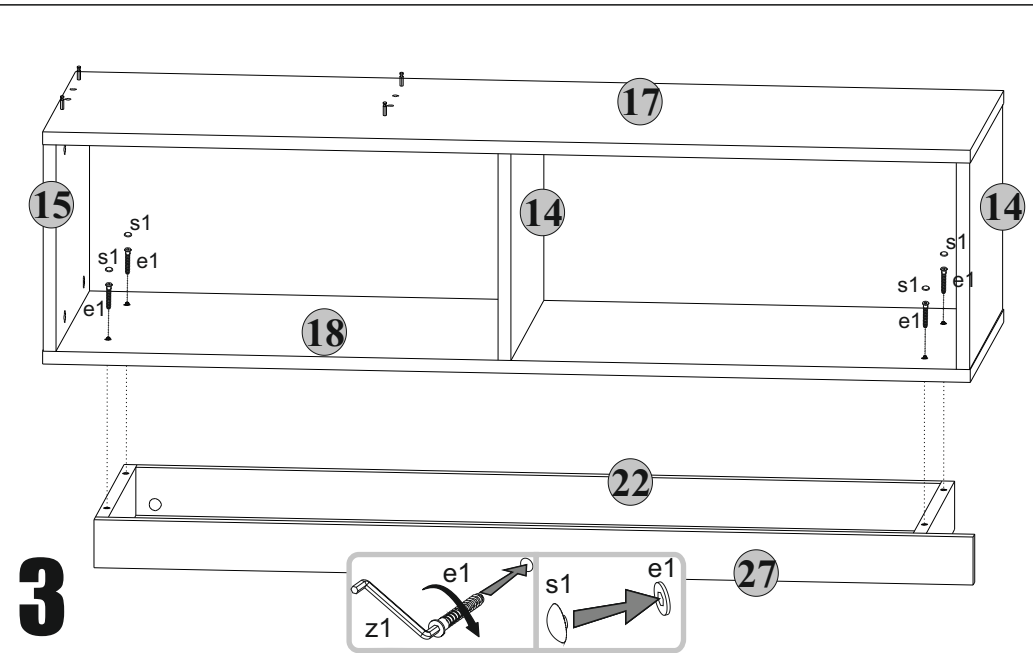

Instalation manual

Model name: **FLOKS**

Element symbol	Dimensions	Code	Package
1	1335x290	F-101	1/3
2	1031x290	F-102	1/3
3	325x290	F-105	1/3
4	291x290	F-106	1/3
5	1662x290	F-301	1/3
6	1662x290	F-302	1/3
7	1295x60	F-404	1/3
8	265x60	F-406	1/3
9	1695x60	F-407	1/3
10	288x1139	F-001	2/3
11	534x337	F-103	2/3
12	534x337	F-104	2/3
13	184x337	F-107	2/3
14	258x389	F-108	2/3
15	258x389	F-109	2/3
16	1134x337	F-201	2/3
17	1145x389	F-202	2/3
18	1145x389	F-203	2/3
19	517x337	F-303	2/3
20	517x337	F-304	2/3
21	382x290	F-305	2/3
22	60x993	F-401	2/3
23	60x337	F-402	2/3
24	60x337	F-403	2/3
25	431x60	F-405	2/3
26	1134x60	F-408	2/3
27	1085x60	F-409	2/3
28	549x60	F-410	2/3
29	284x1137	F-601	2/3
30	1039x408	F-602	2/3
31	312x846	F-603	2/3
32	312x841	F-604	2/3

1700x1700x415mm

3x a144	3x b119	2x c235	12x d1	4x e1	59x f1	3x f3
50x l1	10x k1	1x n282.02	3x n9	4x p9	6x p21	12x p25
3x p29	60x r1	60x r16	4x s1	60x s2	1x z1	

9

10

11

12

13