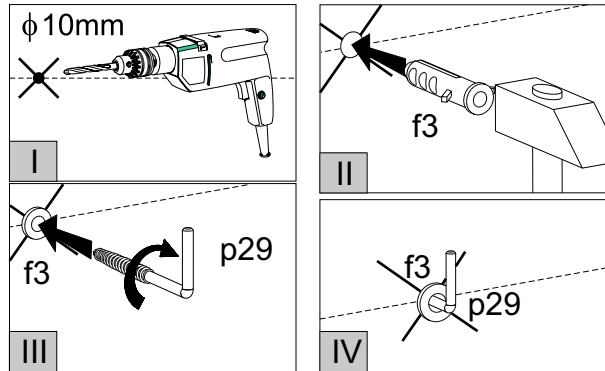

Instalation manual

Model name: **FLOKS**

Element symbol	Dimensions	Code	Package
1	1335x290	F-101	1/3
2	1031x290	F-102	1/3
3	325x290	F-105	1/3
4	291x290	F-106	1/3
5	1662x290	F-301	1/3
6	1662x290	F-302	1/3
7	1295x60	F-404	1/3
8	265x60	F-406	1/3
9	1695x60	F-407	1/3
10	288x1139	F-001	2/3
11	534x337	F-103	2/3
12	534x337	F-104	2/3
13	184x337	F-107	2/3
14	258x389	F-108	2/3
15	258x389	F-109	2/3
16	1134x337	F-201	2/3
17	1145x389	F-202	2/3
18	1145x389	F-203	2/3
19	517x337	F-303	2/3
20	517x337	F-304	2/3
21	382x290	F-305	2/3
22	60x993	F-401	2/3
23	60x337	F-402	2/3
24	60x337	F-403	2/3
25	431x60	F-405	2/3
26	1134x60	F-408	2/3
27	1085x60	F-409	2/3
28	549x60	F-410	2/3
29	284x1137	F-601	2/3
30	1039x408	F-602	2/3
31	312x846	F-603	2/3
32	312x841	F-604	2/3

1700x1700x415mm

3x a144	3x b119	2x c235	12x d1	4x e1	59x f1	3x f3
50x l1	10x k1	1x n282.02	3x n9	4x p9	6x p21	12x p25
3x p29	60x r1	60x r16	4x s1	60x s2	1x z1	

9

10

11

12

13