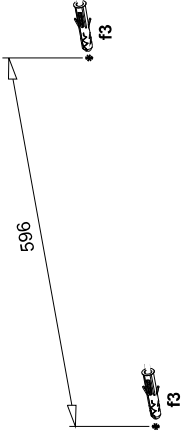

Instalation manual

Jasmin

Element symbol	Dimensions	Code	Package
1	1700 415	16	1 J-201 1/3
2	1184 397	16	1 J-202 1/3
3	518 397	16	1 J-107 1/3
4	483 396	16	1 J-306 1/3
5	202 397	16	1 J-111 1/3
6	1004 415	16	1 J-203 1/3
7	780 250	16	1 J-305 1/3
8	300 397	16	1 J-109 1/3
9	518 413	16	1 J-108 1/3
10	1368 696	16	1 J-106 2/3
11	463 1004	16	1 J-101 2/3
12	270 250	16	1 J-110 2/3
13	270 250	16	1 J-103 2/3
14	578 250	16	2 J-302 2/3
15	312 1197	16	1 J-001 2/3
16	578 250	16	2 J-307 2/3
17	636 250	16	1 J-301 2/3
18	921 250	16	1 J-304 2/3
19	270 250	16	2 J-102 2/3
20	200 250	16	2 J-104 2/3
21	326 1193	3	1 J-601 2/3

5

7

6

8

11

12

9

10