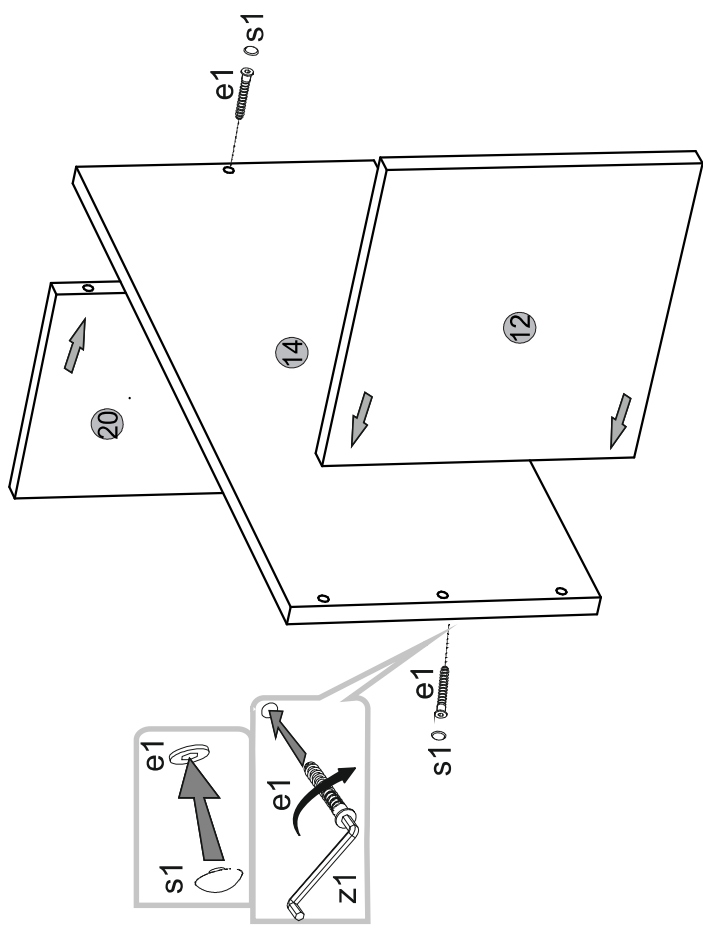

Instalation manual

Jasmin

Element symbol	Dimensions	Code	Package
1	1700 415	16	1 J-201 1/3
2	1184 397	16	1 J-202 1/3
3	518 397	16	1 J-107 1/3
4	483 396	16	1 J-306 1/3
5	202 397	16	1 J-111 1/3
6	1004 415	16	1 J-203 1/3
7	780 250	16	1 J-305 1/3
8	300 397	16	1 J-109 1/3
9	518 413	16	1 J-108 1/3
10	1368 696	16	1 J-106 2/3
11	463 1004	16	1 J-101 2/3
12	270 250	16	1 J-110 2/3
13	270 250	16	1 J-103 2/3
14	578 250	16	2 J-302 2/3
15	312 1197	16	1 J-001 2/3
16	578 250	16	2 J-307 2/3
17	636 250	16	1 J-301 2/3
18	921 250	16	1 J-304 2/3
19	270 250	16	2 J-102 2/3
20	200 250	16	2 J-104 2/3
21	326 1193	3	1 J-601 2/3

5

7

6

8

11

12

9

10