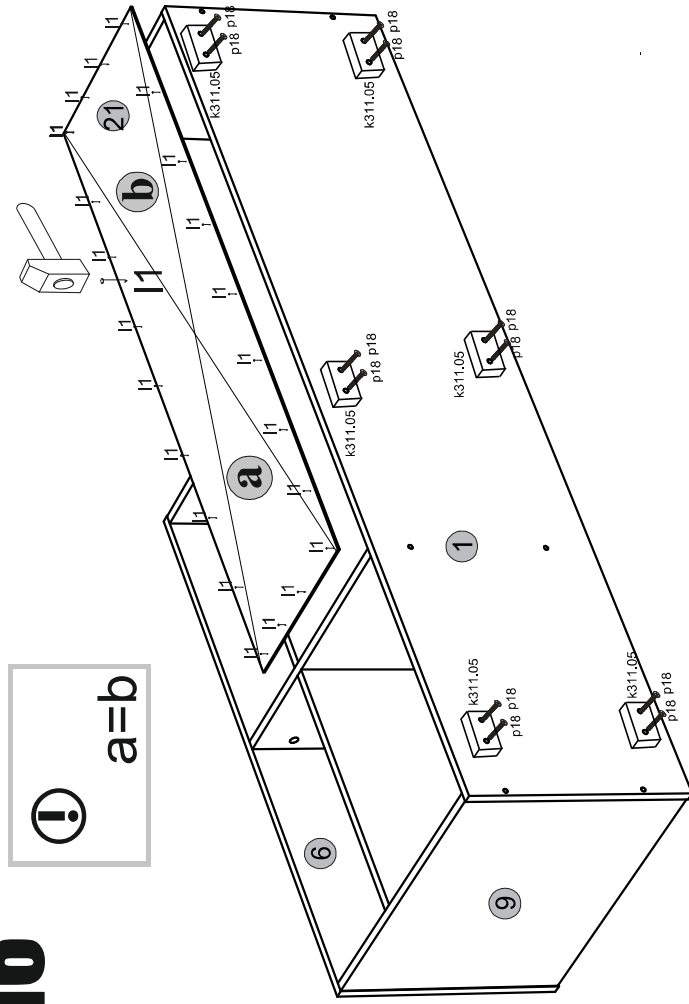

Instalation manual

Jasmin

Element symbol	Dimensions	Code	Package
1	1700 415	16	1 J-201 1/3
2	1184 397	16	1 J-202 1/3
3	518 397	16	1 J-107 1/3
4	483 396	16	1 J-306 1/3
5	202 397	16	1 J-111 1/3
6	1004 415	16	1 J-203 1/3
7	780 250	16	1 J-305 1/3
8	300 397	16	1 J-109 1/3
9	518 413	16	1 J-108 1/3
10	1368 696	16	1 J-106 2/3
11	463 1004	16	1 J-101 2/3
12	270 250	16	1 J-110 2/3
13	270 250	16	1 J-103 2/3
14	578 250	16	2 J-302 2/3
15	312 1197	16	1 J-001 2/3
16	578 250	16	2 J-307 2/3
17	636 250	16	1 J-301 2/3
18	921 250	16	1 J-304 2/3
19	270 250	16	2 J-102 2/3
20	200 250	16	2 J-104 2/3
21	326 1193	3	1 J-601 2/3

5

7

6

8

11

12

9

10

15

16

13

14