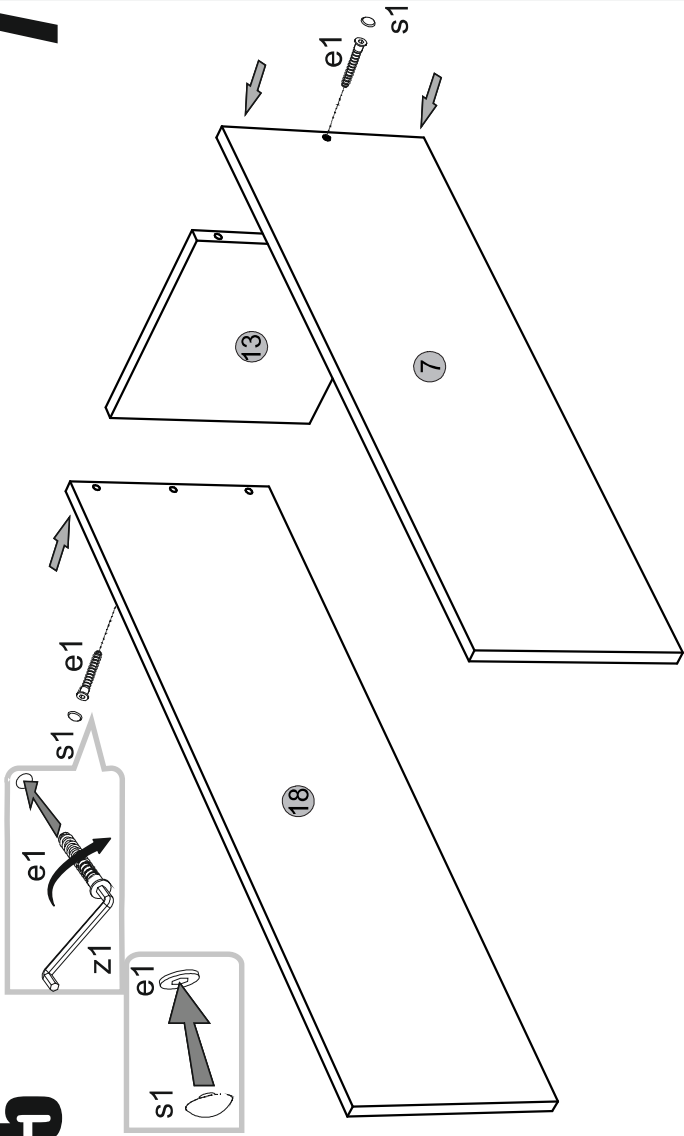

Instalation manual

Jasmin

Element symbol	Dimensions	Code	Package
1	1700 415	16	1 J-201 1/3
2	1184 397	16	1 J-202 1/3
3	518 397	16	1 J-107 1/3
4	483 396	16	1 J-306 1/3
5	202 397	16	1 J-111 1/3
6	1004 415	16	1 J-203 1/3
7	780 250	16	1 J-305 1/3
8	300 397	16	1 J-109 1/3
9	518 413	16	1 J-108 1/3
10	1368 696	16	1 J-106 2/3
11	463 1004	16	1 J-101 2/3
12	270 250	16	1 J-110 2/3
13	270 250	16	1 J-103 2/3
14	578 250	16	2 J-302 2/3
15	312 1197	16	1 J-001 2/3
16	578 250	16	2 J-307 2/3
17	636 250	16	1 J-301 2/3
18	921 250	16	1 J-304 2/3
19	270 250	16	2 J-102 2/3
20	200 250	16	2 J-104 2/3
21	326 1193	3	1 J-601 2/3

5

7

6

8

11

12

9

10