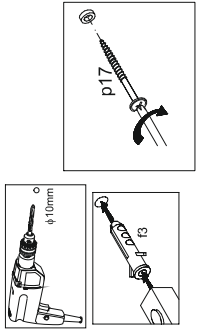

Instalation manual

Jasmin

Element symbol	Dimensions	Code	Package
1	1700 415	16	1 J-201 1/3
2	1184 397	16	1 J-202 1/3
3	518 397	16	1 J-107 1/3
4	483 396	16	1 J-306 1/3
5	202 397	16	1 J-111 1/3
6	1004 415	16	1 J-203 1/3
7	780 250	16	1 J-305 1/3
8	300 397	16	1 J-109 1/3
9	518 413	16	1 J-108 1/3
10	1368 696	16	1 J-106 2/3
11	463 1004	16	1 J-101 2/3
12	270 250	16	1 J-110 2/3
13	270 250	16	1 J-103 2/3
14	578 250	16	2 J-302 2/3
15	312 1197	16	1 J-001 2/3
16	578 250	16	2 J-307 2/3
17	636 250	16	1 J-301 2/3
18	921 250	16	1 J-304 2/3
19	270 250	16	2 J-102 2/3
20	200 250	16	2 J-104 2/3
21	326 1193	3	1 J-601 2/3

5

7

6

8

11

12

9

10