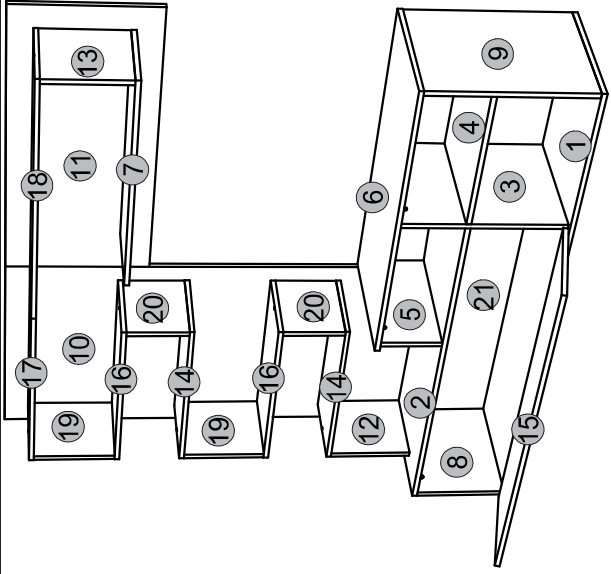

Instalation manual

Jasmin

Element symbol	Dimensions	Code	Package
1	1700 415	16	1 J-201 1/3
2	1184 397	16	1 J-202 1/3
3	518 397	16	1 J-107 1/3
4	483 396	16	1 J-306 1/3
5	202 397	16	1 J-111 1/3
6	1004 415	16	1 J-203 1/3
7	780 250	16	1 J-305 1/3
8	300 397	16	1 J-109 1/3
9	518 413	16	1 J-108 1/3
10	1368 696	16	1 J-106 2/3
11	463 1004	16	1 J-101 2/3
12	270 250	16	1 J-110 2/3
13	270 250	16	1 J-103 2/3
14	578 250	16	2 J-302 2/3
15	312 1197	16	1 J-001 2/3
16	578 250	16	2 J-307 2/3
17	636 250	16	1 J-301 2/3
18	921 250	16	1 J-304 2/3
19	270 250	16	2 J-102 2/3
20	200 250	16	2 J-104 2/3
21	326 1193	3	1 J-601 2/3

5

7

6

8

11

12

9

10