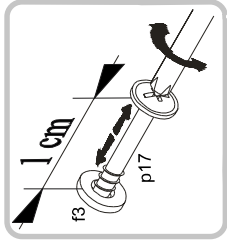

Instalation manual

Jasmin

Element symbol	Dimensions	Code	Package
1	1700 415	16	1 J-201 1/3
2	1184 397	16	1 J-202 1/3
3	518 397	16	1 J-107 1/3
4	483 396	16	1 J-306 1/3
5	202 397	16	1 J-111 1/3
6	1004 415	16	1 J-203 1/3
7	780 250	16	1 J-305 1/3
8	300 397	16	1 J-109 1/3
9	518 413	16	1 J-108 1/3
10	1368 696	16	1 J-106 2/3
11	463 1004	16	1 J-101 2/3
12	270 250	16	1 J-110 2/3
13	270 250	16	1 J-103 2/3
14	578 250	16	2 J-302 2/3
15	312 1197	16	1 J-001 2/3
16	578 250	16	2 J-307 2/3
17	636 250	16	1 J-301 2/3
18	921 250	16	1 J-304 2/3
19	270 250	16	2 J-102 2/3
20	200 250	16	2 J-104 2/3
21	326 1193	3	1 J-601 2/3

5

7

6

8

11

12

9

10