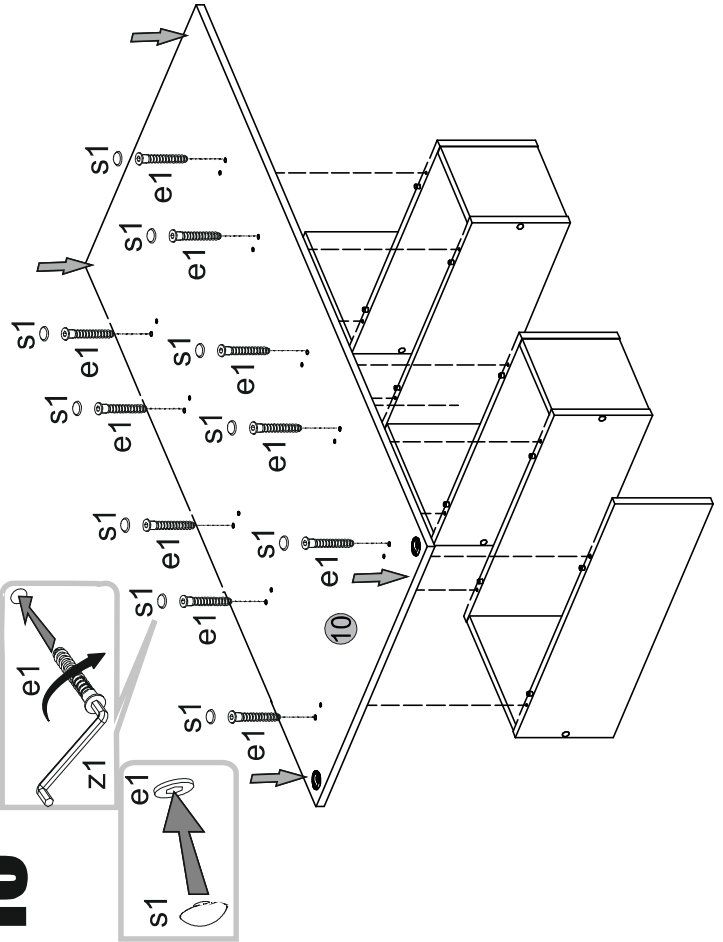

Instalation manual

Jasmin

Element symbol	Dimensions	Code	Package
1	1700 415	16	1 J-201 1/3
2	1184 397	16	1 J-202 1/3
3	518 397	16	1 J-107 1/3
4	483 396	16	1 J-306 1/3
5	202 397	16	1 J-111 1/3
6	1004 415	16	1 J-203 1/3
7	780 250	16	1 J-305 1/3
8	300 397	16	1 J-109 1/3
9	518 413	16	1 J-108 1/3
10	1368 696	16	1 J-106 2/3
11	463 1004	16	1 J-101 2/3
12	270 250	16	1 J-110 2/3
13	270 250	16	1 J-103 2/3
14	578 250	16	2 J-302 2/3
15	312 1197	16	1 J-001 2/3
16	578 250	16	2 J-307 2/3
17	636 250	16	1 J-301 2/3
18	921 250	16	1 J-304 2/3
19	270 250	16	2 J-102 2/3
20	200 250	16	2 J-104 2/3
21	326 1193	3	1 J-601 2/3

5

7

6

8

11

12

9

10

15

16

13

14