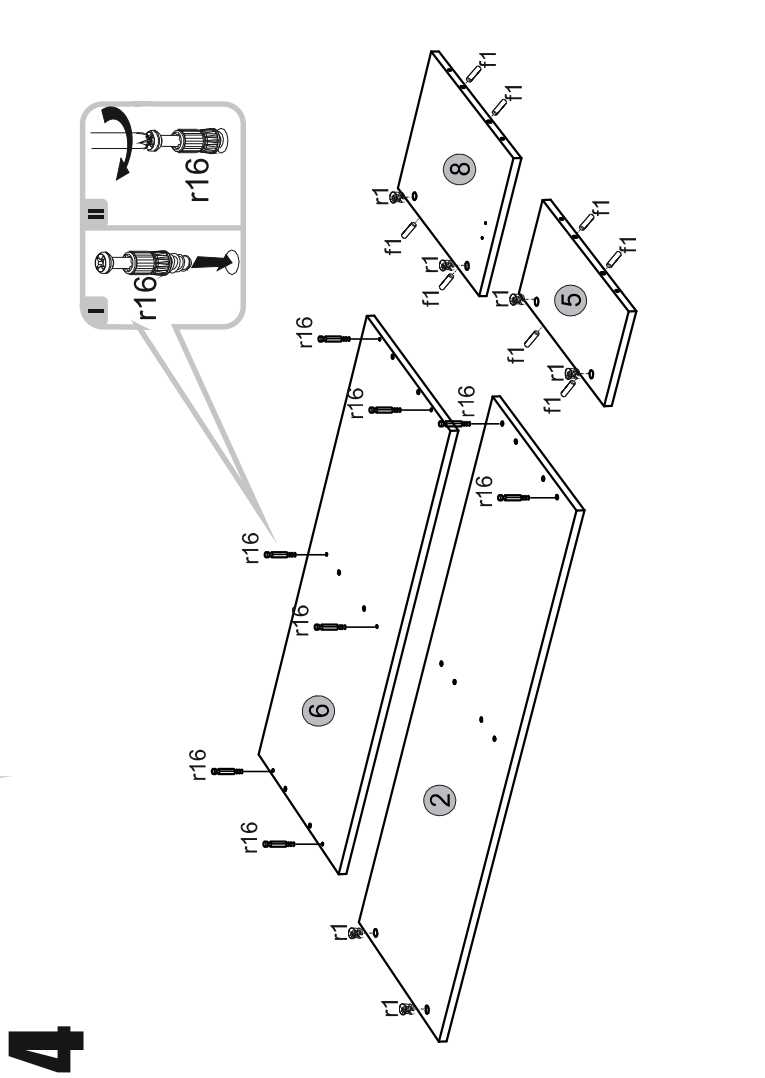

Instalation manual

Jasmin

Element symbol	Dimensions	Code	Package
1	1700 415	16	1 J-201 1/3
2	1184 397	16	1 J-202 1/3
3	518 397	16	1 J-107 1/3
4	483 396	16	1 J-306 1/3
5	202 397	16	1 J-111 1/3
6	1004 415	16	1 J-203 1/3
7	780 250	16	1 J-305 1/3
8	300 397	16	1 J-109 1/3
9	518 413	16	1 J-108 1/3
10	1368 696	16	1 J-106 2/3
11	463 1004	16	1 J-101 2/3
12	270 250	16	1 J-110 2/3
13	270 250	16	1 J-103 2/3
14	578 250	16	2 J-302 2/3
15	312 1197	16	1 J-001 2/3
16	578 250	16	2 J-307 2/3
17	636 250	16	1 J-301 2/3
18	921 250	16	1 J-304 2/3
19	270 250	16	2 J-102 2/3
20	200 250	16	2 J-104 2/3
21	326 1193	3	1 J-601 2/3

5

7

6

8

11

12

9

10

15

16

13

14