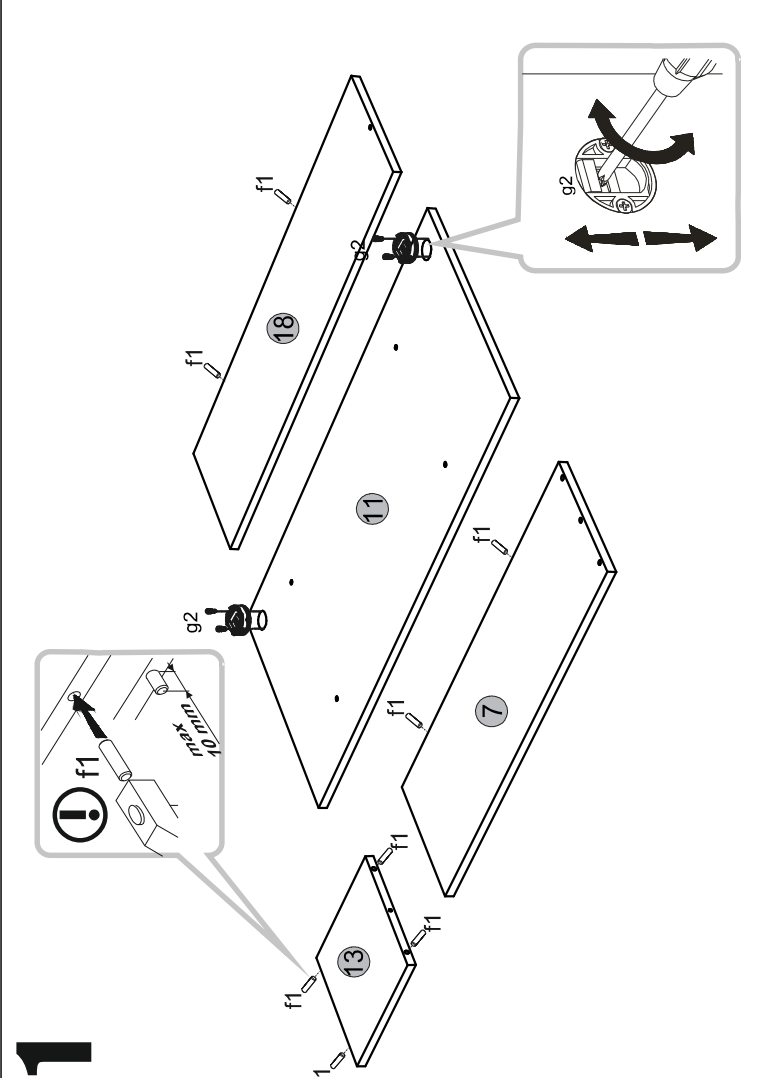

Instalation manual

Jasmin

Element symbol	Dimensions	Code	Package
1	1700 415	16	1 J-201 1/3
2	1184 397	16	1 J-202 1/3
3	518 397	16	1 J-107 1/3
4	483 396	16	1 J-306 1/3
5	202 397	16	1 J-111 1/3
6	1004 415	16	1 J-203 1/3
7	780 250	16	1 J-305 1/3
8	300 397	16	1 J-109 1/3
9	518 413	16	1 J-108 1/3
10	1368 696	16	1 J-106 2/3
11	463 1004	16	1 J-101 2/3
12	270 250	16	1 J-110 2/3
13	270 250	16	1 J-103 2/3
14	578 250	16	2 J-302 2/3
15	312 1197	16	1 J-001 2/3
16	578 250	16	2 J-307 2/3
17	636 250	16	1 J-301 2/3
18	921 250	16	1 J-304 2/3
19	270 250	16	2 J-102 2/3
20	200 250	16	2 J-104 2/3
21	326 1193	3	1 J-601 2/3

5

7

6

8

11

12

9

10

15

16

13

14