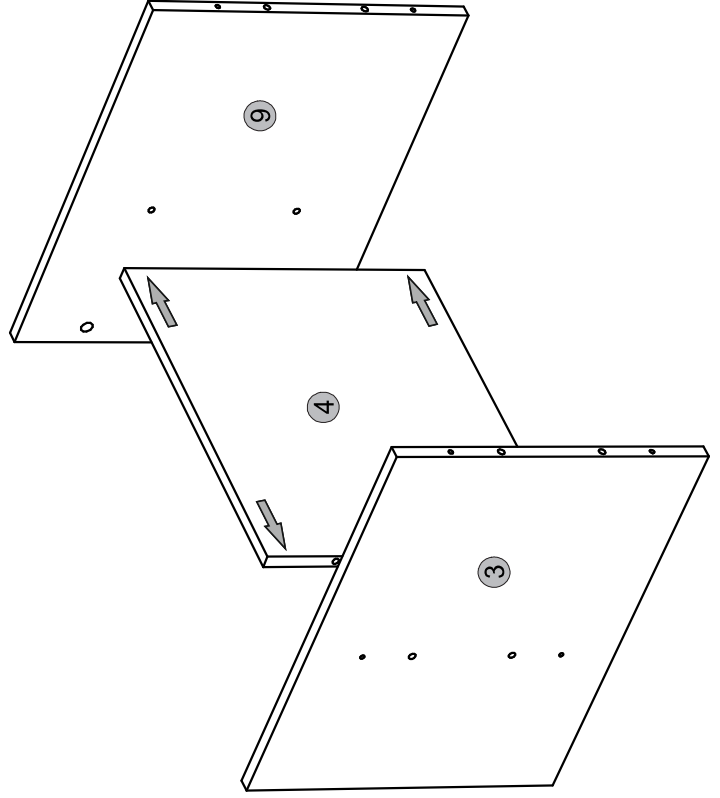

Instalation manual

Jasmin

Element symbol	Dimensions	Code	Package
1	1700 415	16	1 J-201 1/3
2	1184 397	16	1 J-202 1/3
3	518 397	16	1 J-107 1/3
4	483 396	16	1 J-306 1/3
5	202 397	16	1 J-111 1/3
6	1004 415	16	1 J-203 1/3
7	780 250	16	1 J-305 1/3
8	300 397	16	1 J-109 1/3
9	518 413	16	1 J-108 1/3
10	1368 696	16	1 J-106 2/3
11	463 1004	16	1 J-101 2/3
12	270 250	16	1 J-110 2/3
13	270 250	16	1 J-103 2/3
14	578 250	16	2 J-302 2/3
15	312 1197	16	1 J-001 2/3
16	578 250	16	2 J-307 2/3
17	636 250	16	1 J-301 2/3
18	921 250	16	1 J-304 2/3
19	270 250	16	2 J-102 2/3
20	200 250	16	2 J-104 2/3
21	326 1193	3	1 J-601 2/3

5

7

6

8

11

12

9

10