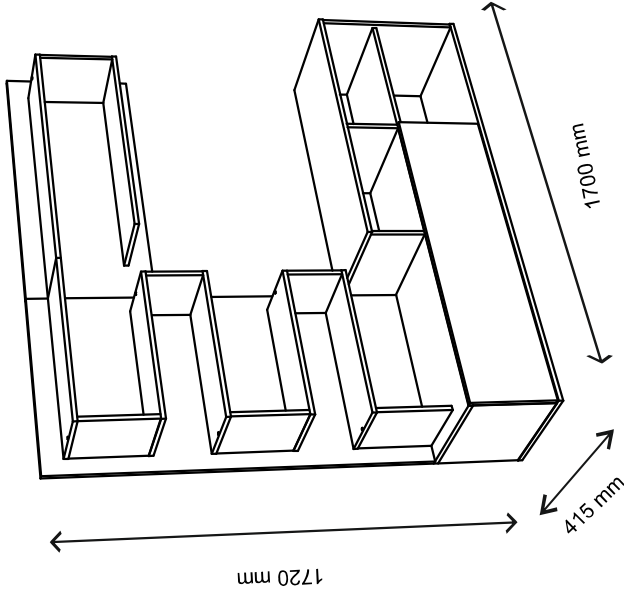

Instalation manual

Jasmin

Element symbol	Dimensions	Code	Package
1	1700 415	16	1 J-201 1/3
2	1184 397	16	1 J-202 1/3
3	518 397	16	1 J-107 1/3
4	483 396	16	1 J-306 1/3
5	202 397	16	1 J-111 1/3
6	1004 415	16	1 J-203 1/3
7	780 250	16	1 J-305 1/3
8	300 397	16	1 J-109 1/3
9	518 413	16	1 J-108 1/3
10	1368 696	16	1 J-106 2/3
11	463 1004	16	1 J-101 2/3
12	270 250	16	1 J-110 2/3
13	270 250	16	1 J-103 2/3
14	578 250	16	2 J-302 2/3
15	312 1197	16	1 J-001 2/3
16	578 250	16	2 J-307 2/3
17	636 250	16	1 J-301 2/3
18	921 250	16	1 J-304 2/3
19	270 250	16	2 J-102 2/3
20	200 250	16	2 J-104 2/3
21	326 1193	3	1 J-601 2/3