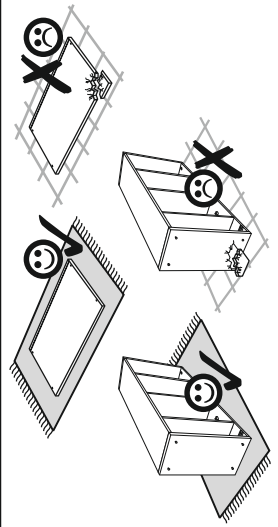

Instalation manual

Jasmin

Element symbol	Dimensions	Code	Package
1	1700 415	16	1 J-201 1/3
2	1184 397	16	1 J-202 1/3
3	518 397	16	1 J-107 1/3
4	483 396	16	1 J-306 1/3
5	202 397	16	1 J-111 1/3
6	1004 415	16	1 J-203 1/3
7	780 250	16	1 J-305 1/3
8	300 397	16	1 J-109 1/3
9	518 413	16	1 J-108 1/3
10	1368 696	16	1 J-106 2/3
11	463 1004	16	1 J-101 2/3
12	270 250	16	1 J-110 2/3
13	270 250	16	1 J-103 2/3
14	578 250	16	2 J-302 2/3
15	312 1197	16	1 J-001 2/3
16	578 250	16	2 J-307 2/3
17	636 250	16	1 J-301 2/3
18	921 250	16	1 J-304 2/3
19	270 250	16	2 J-102 2/3
20	200 250	16	2 J-104 2/3
21	326 1193	3	1 J-601 2/3