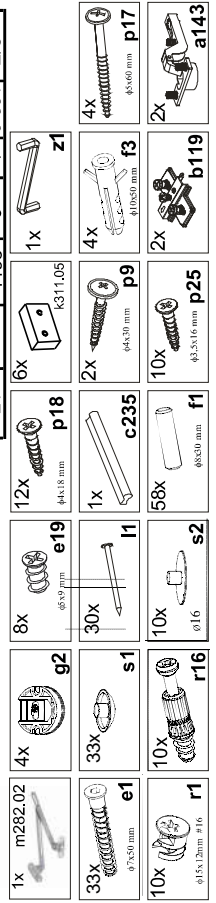

Instalation manual

Jasmin

Element symbol	Dimensions	Code	Package
1	1700 415	16	1 J-201 1/3
2	1184 397	16	1 J-202 1/3
3	518 397	16	1 J-107 1/3
4	483 396	16	1 J-306 1/3
5	202 397	16	1 J-111 1/3
6	1004 415	16	1 J-203 1/3
7	780 250	16	1 J-305 1/3
8	300 397	16	1 J-109 1/3
9	518 413	16	1 J-108 1/3
10	1368 696	16	1 J-106 2/3
11	463 1004	16	1 J-101 2/3
12	270 250	16	1 J-110 2/3
13	270 250	16	1 J-103 2/3
14	578 250	16	2 J-302 2/3
15	312 1197	16	1 J-001 2/3
16	578 250	16	2 J-307 2/3
17	636 250	16	1 J-301 2/3
18	921 250	16	1 J-304 2/3
19	270 250	16	2 J-102 2/3
20	200 250	16	2 J-104 2/3
21	326 1193	3	1 J-601 2/3

5

7

6

8

11

12

9

10

15

16

13

14