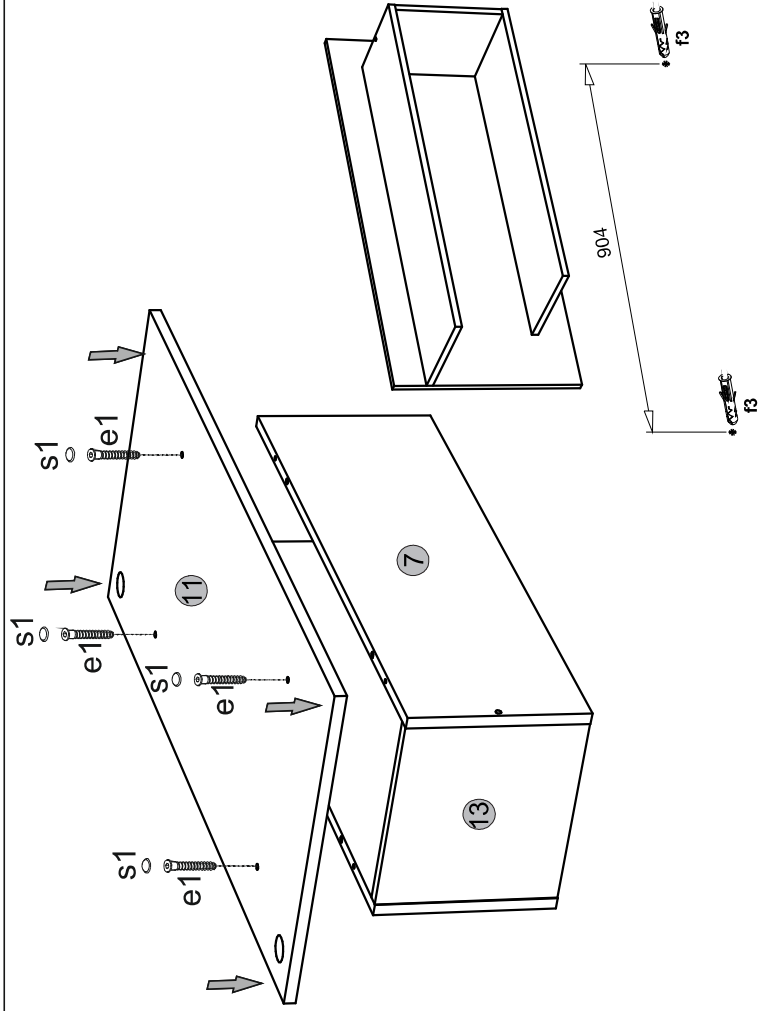

Instalation manual

Jasmin

Element symbol	Dimensions	Code	Package
1	1700 415	16	1 J-201 1/3
2	1184 397	16	1 J-202 1/3
3	518 397	16	1 J-107 1/3
4	483 396	16	1 J-306 1/3
5	202 397	16	1 J-111 1/3
6	1004 415	16	1 J-203 1/3
7	780 250	16	1 J-305 1/3
8	300 397	16	1 J-109 1/3
9	518 413	16	1 J-108 1/3
10	1368 696	16	1 J-106 2/3
11	463 1004	16	1 J-101 2/3
12	270 250	16	1 J-110 2/3
13	270 250	16	1 J-103 2/3
14	578 250	16	2 J-302 2/3
15	312 1197	16	1 J-001 2/3
16	578 250	16	2 J-307 2/3
17	636 250	16	1 J-301 2/3
18	921 250	16	1 J-304 2/3
19	270 250	16	2 J-102 2/3
20	200 250	16	2 J-104 2/3
21	326 1193	3	1 J-601 2/3

5

7

6

8

11

12

9

10