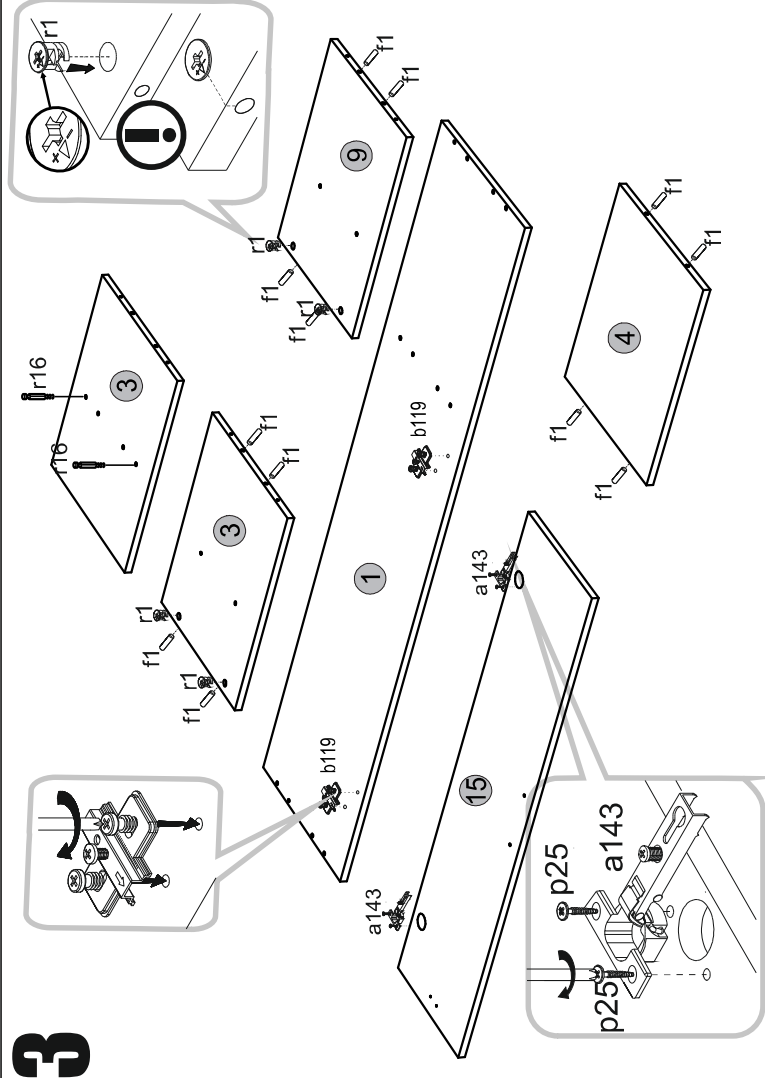

Instalation manual

Jasmin

Element symbol	Dimensions	Code	Package
1	1700 415	16	1 J-201 1/3
2	1184 397	16	1 J-202 1/3
3	518 397	16	1 J-107 1/3
4	483 396	16	1 J-306 1/3
5	202 397	16	1 J-111 1/3
6	1004 415	16	1 J-203 1/3
7	780 250	16	1 J-305 1/3
8	300 397	16	1 J-109 1/3
9	518 413	16	1 J-108 1/3
10	1368 696	16	1 J-106 2/3
11	463 1004	16	1 J-101 2/3
12	270 250	16	1 J-110 2/3
13	270 250	16	1 J-103 2/3
14	578 250	16	2 J-302 2/3
15	312 1197	16	1 J-001 2/3
16	578 250	16	2 J-307 2/3
17	636 250	16	1 J-301 2/3
18	921 250	16	1 J-304 2/3
19	270 250	16	2 J-102 2/3
20	200 250	16	2 J-104 2/3
21	326 1193	3	1 J-601 2/3

5

7

6

8

11

12

9

10

15

16

13

14