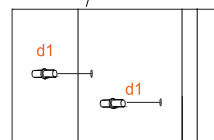

LaKrema

200/280/37-56

2x  g2	4x  e19 ø5x9 mm	14x  p1 ø3.5x13 mm	80x  l1	18x  s1	85x  s2 ø16	1x  q22¹	1x  q22²
85x  r16	16x  d1 ø6x17 mm	12x  p9 ø4x30 mm	14x  p21 ø4x30 mm	10x  p6 ø4x35 mm	16x  e2 ø6.3x13 mm	16x  p25 ø3.5x16 mm	
3x  f3 ø10x50 mm	1x  p29 ø4x60 mm	2x  p17 ø5x60 mm	1x  z1	18x  e1 ø7x50 mm	85x  f1 ø8x30 mm	85x  r1 ø15x12mm #16	
4x  k149	5x  k150	4x  c245	8x  a111	8x  b104	2x  m282.02	1x  n9	

Крепёж к стене

Крепёж к стене

№					
1	LC-004	224	695	16	1
2	LC-005	700	2042	16	1
3	LC-108	318	333	16	1
4	LC-109	318	333	16	1
5	LC-110	318	333	16	1
6	LC-111	318	333	16	1
7	LC-205	1500	333	16	1
8	LC-206	1500	333	16	1
9	LC-301	1000	250	16	2
10	LC-304	363	333	16	1
11	LC-305	345	333	16	1
12	LC-408	230	60	16	2
13	LC-409	1500	60	18	1
14	LC-410	1500	60	18	1
15	LC-606	340	748	3	1