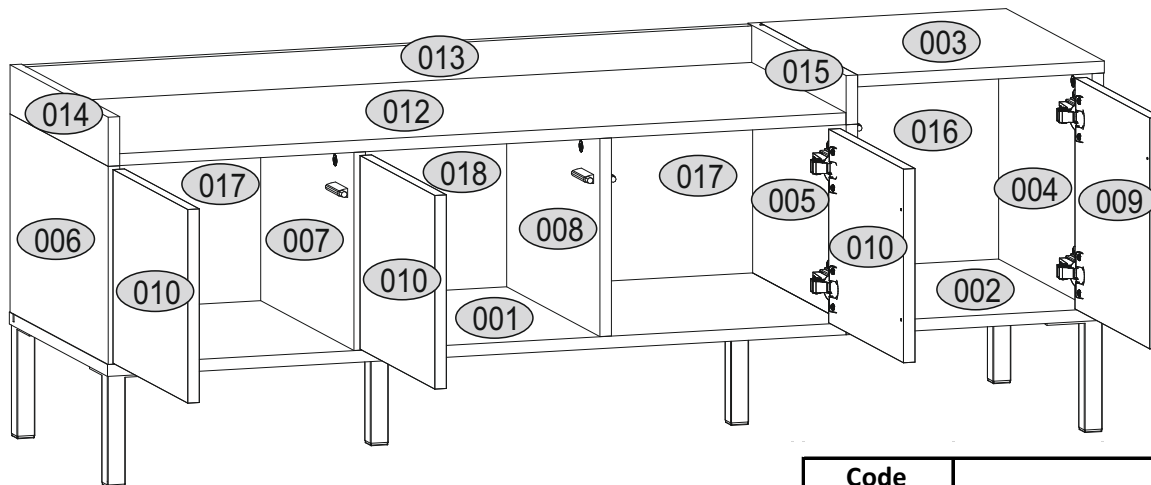

Installation manual

Beril TV Stand 4D

Code	Dimensions			Package	
001	1027	420	16	1	1/1
002	359	420	16	1	1/1
003	343	420	16	1	1/1
004	316	420	16	1	1/1
005	266	420	16	1	1/1
006	266	420	16	1	1/1
007	266	399	16	1	1/1
008	266	399	16	1	1/1
009	310	320	16	1	1/1
010	260	320	16	3	1/1
012	1010	419	16	1	1/1
013	1010	49	16	1	1/1
014	420	66	16	1	1/1
015	420	66	16	1	1/1
016	334	339	3	1	1/1
017	275	341	3	2	1/1
018	275	341	3	1	1/1
Accessories				1	1/1

Accessories:

<p>8x a311.60.919</p> 	<p>8x b218</p> 	<p>15x e1 Ø7x50</p> 	<p>26x f1 Ø8x30</p> 
<p>1x f3</p> 	<p>9x l2</p> 	<p>6x k311.054</p> 	<p>4x m30.1</p> 
<p>1x n14</p> 	<p>2x n260.01</p> 	<p>1x p17 Ø6x50</p> 	<p>61x p25 Ø3.5x16</p> 
<p>24x r1 15x12</p> 	<p>6x r10 Ø7x34</p> 	<p>12x r16 Ø7x24</p> 	<p>18x s2</p> 
<p>2x s1</p> 	<p>1x z1</p> 		

1

		
x6	x14	x12

2

				
x8	x20	x4	x8	x10

3**4****5****6**

7

8

9