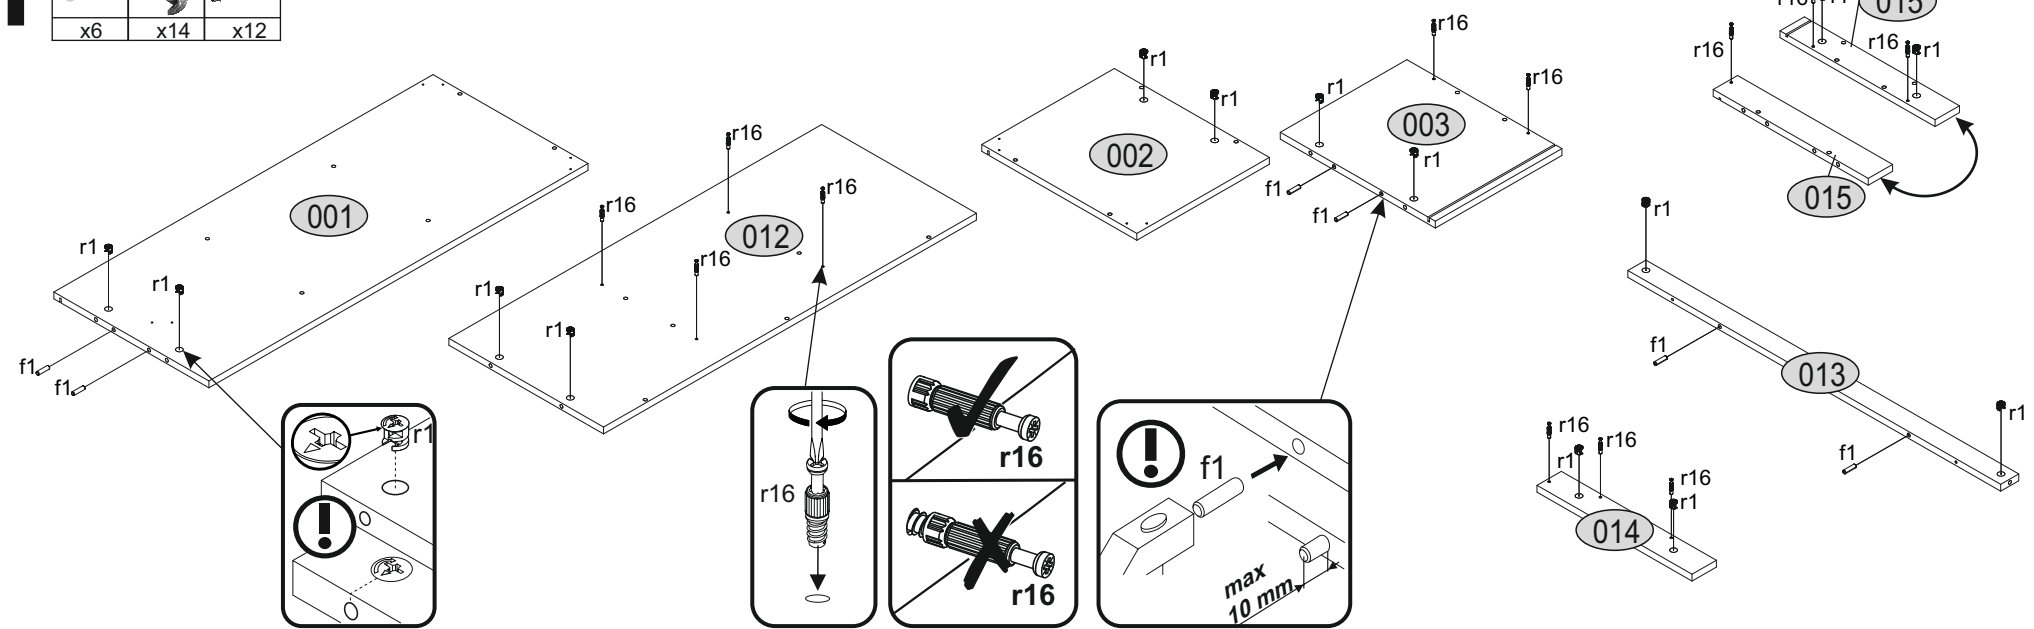

Installation manual

Beril TV Stand 4D

Code	Dimensions			Package	
001	1027	420	16	1	1/1
002	359	420	16	1	1/1
003	343	420	16	1	1/1
004	316	420	16	1	1/1
005	266	420	16	1	1/1
006	266	420	16	1	1/1
007	266	399	16	1	1/1
008	266	399	16	1	1/1
009	310	320	16	1	1/1
010	260	320	16	3	1/1
012	1010	419	16	1	1/1
013	1010	49	16	1	1/1
014	420	66	16	1	1/1
015	420	66	16	1	1/1
016	334	339	3	1	1/1
017	275	341	3	2	1/1
018	275	341	3	1	1/1
Accessories				1	1/1

Accessories:

<p>8x a311.60.919</p> 	<p>8x b218</p> 	<p>15x e1 Ø7x50</p> 	<p>26x f1 Ø8x30</p> 
<p>1x f3</p> 	<p>9x l2</p> 	<p>6x k311.054</p> 	<p>4x m30.1</p> 
<p>1x n14</p> 	<p>2x n260.01</p> 	<p>1x p17 Ø6x50</p> 	<p>61x p25 Ø3.5x16</p> 
<p>24x r1 15x12</p> 	<p>6x r10 Ø7x34</p> 	<p>12x r16 Ø7x24</p> 	<p>18x s2</p> 
<p>2x s1</p> 	<p>1x z1</p> 		

1

		
x6	x14	x12

2

				
x8	x20	x4	x8	x10

3**4****5****6**

7

8

9