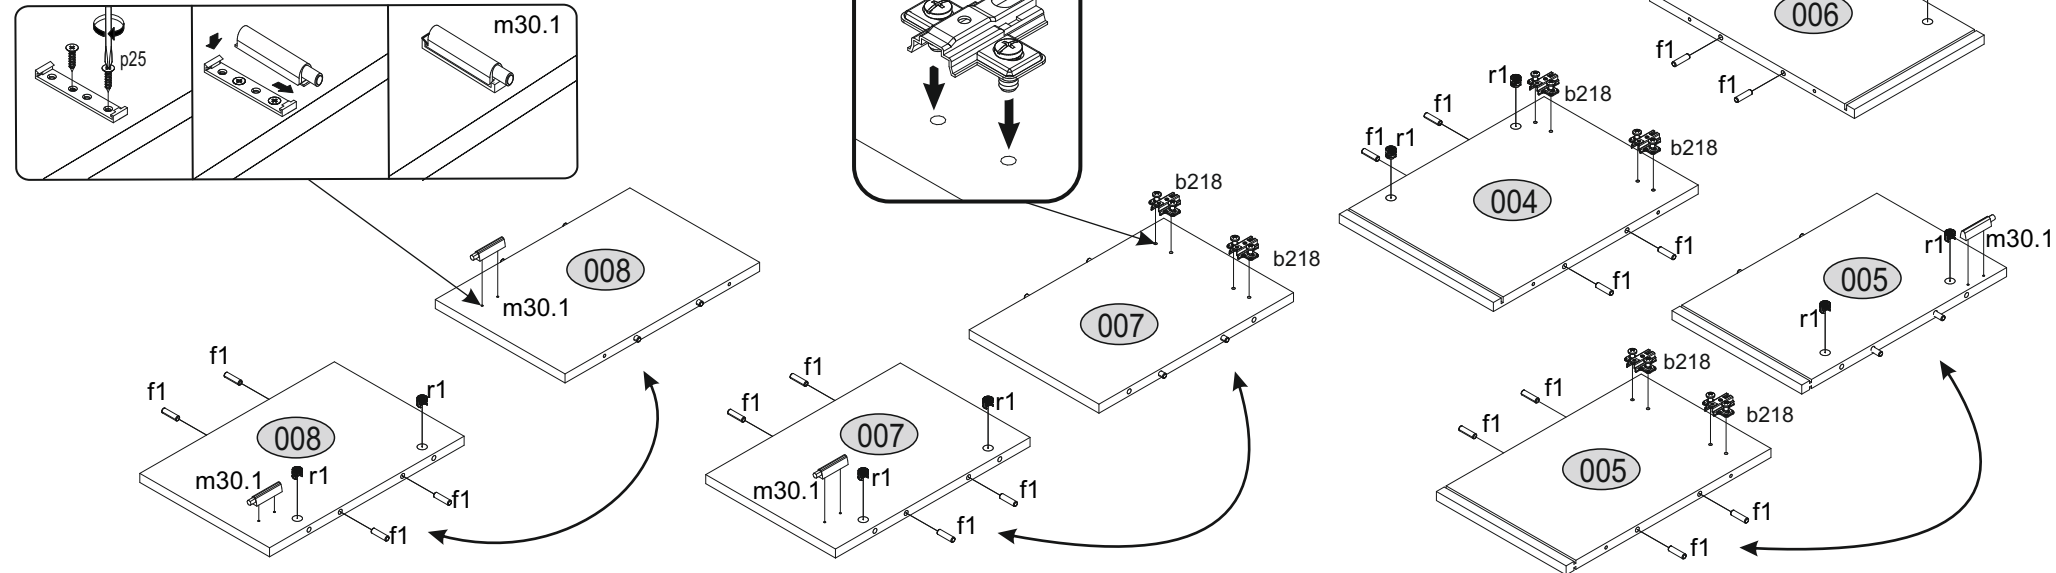

Installation manual

Beril TV Stand 4D

Code	Dimensions			Package	
001	1027	420	16	1	1/1
002	359	420	16	1	1/1
003	343	420	16	1	1/1
004	316	420	16	1	1/1
005	266	420	16	1	1/1
006	266	420	16	1	1/1
007	266	399	16	1	1/1
008	266	399	16	1	1/1
009	310	320	16	1	1/1
010	260	320	16	3	1/1
012	1010	419	16	1	1/1
013	1010	49	16	1	1/1
014	420	66	16	1	1/1
015	420	66	16	1	1/1
016	334	339	3	1	1/1
017	275	341	3	2	1/1
018	275	341	3	1	1/1
Accessories				1	1/1

Accessories:

<p>8x a311.60.919</p> 	<p>8x b218</p> 	<p>15x e1 Ø7x50</p> 	<p>26x f1 Ø8x30</p> 
<p>1x f3</p> 	<p>9x l2</p> 	<p>6x k311.054</p> 	<p>4x m30.1</p> 
<p>1x n14</p> 	<p>2x n260.01</p> 	<p>1x p17 Ø6x50</p> 	<p>61x p25 Ø3.5x16</p> 
<p>24x r1 15x12</p> 	<p>6x r10 Ø7x34</p> 	<p>12x r16 Ø7x24</p> 	<p>18x s2</p> 
<p>2x s1</p> 	<p>1x z1</p> 		

1

		
x6	x14	x12

2

				
x8	x20	x4	x8	x10

3**4****5****6**

7

8

9