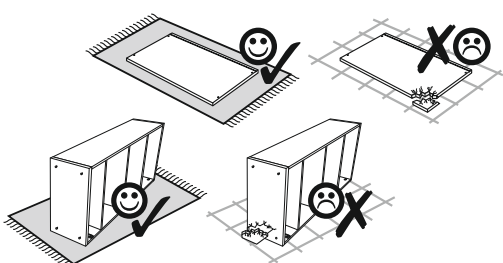

Installation manual

Beril TV Stand 4D

Code	Dimensions			Package	
001	1027	420	16	1	1/1
002	359	420	16	1	1/1
003	343	420	16	1	1/1
004	316	420	16	1	1/1
005	266	420	16	1	1/1
006	266	420	16	1	1/1
007	266	399	16	1	1/1
008	266	399	16	1	1/1
009	310	320	16	1	1/1
010	260	320	16	3	1/1
012	1010	419	16	1	1/1
013	1010	49	16	1	1/1
014	420	66	16	1	1/1
015	420	66	16	1	1/1
016	334	339	3	1	1/1
017	275	341	3	2	1/1
018	275	341	3	1	1/1
Accessories				1	1/1

1

		
x6	x14	x12

2

				
x8	x20	x4	x8	x10

3**4****5****6**

7

8

9