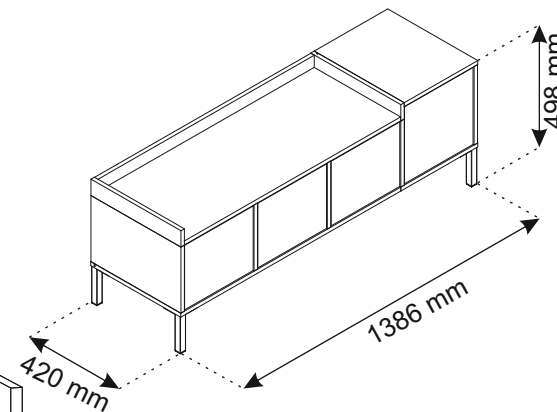

Installation manual

Beril TV Stand 4D

Code	Dimensions			Package	
001	1027	420	16	1	1/1
002	359	420	16	1	1/1
003	343	420	16	1	1/1
004	316	420	16	1	1/1
005	266	420	16	1	1/1
006	266	420	16	1	1/1
007	266	399	16	1	1/1
008	266	399	16	1	1/1
009	310	320	16	1	1/1
010	260	320	16	3	1/1
012	1010	419	16	1	1/1
013	1010	49	16	1	1/1
014	420	66	16	1	1/1
015	420	66	16	1	1/1
016	334	339	3	1	1/1
017	275	341	3	2	1/1
018	275	341	3	1	1/1
Accessories				1	1/1

Accessories:

<p>8x a311.60.919</p> 	<p>8x b218</p> 	<p>15x e1 Ø7x50</p> 	<p>26x f1 Ø8x30</p> 
<p>1x f3</p> 	<p>9x l2</p> 	<p>6x k311.054</p> 	<p>4x m30.1</p> 
<p>1x n14</p> 	<p>2x n260.01</p> 	<p>1x p17 Ø6x50</p> 	<p>61x p25 Ø3.5x16</p> 
<p>24x r1 15x12</p> 	<p>6x r10 Ø7x34</p> 	<p>12x r16 Ø7x24</p> 	<p>18x s2</p> 
<p>2x s1</p> 	<p>1x z1</p> 		

1

		
x6	x14	x12

2

				
x8	x20	x4	x8	x10

3**4****5****6**

7

8

9