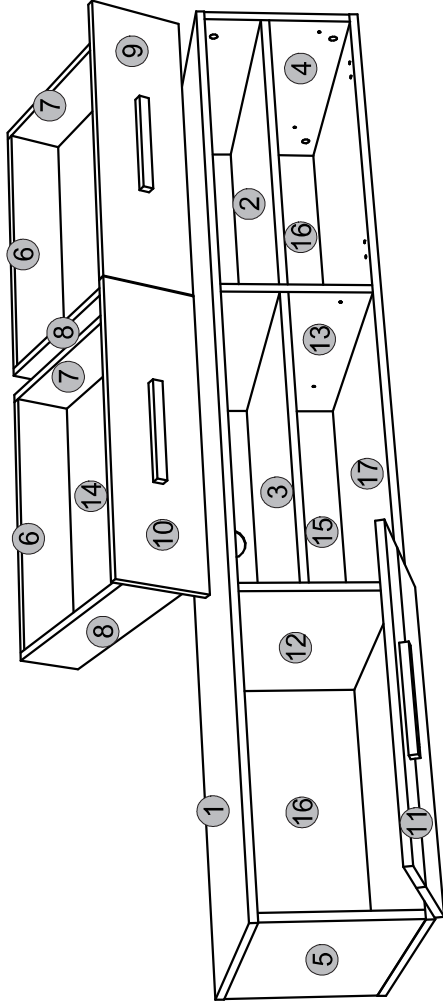

# Installation manual

SOLO: RTV\_1D2S\_L\_P

Element symbol	Dimensions		Code	Package
	1	16		
1	1800	504	1 SN-222	1/1
2	578	501	16 SN-332	1/1
3	578	501	16 SN-333	1/1
4	283	504	16 SN-148	1/1
5	283	504	16 SN-149	1/1
6	520	120	16 SN-428	1/1
7	450	120	16 SN-429	1/1
8	450	120	16 SN-430	1/1
9	188	594	16 SN-044	1/1
10	188	594	16 SN-046	1/1
11	313	596	16 SN-045	1/1
12	283	501	16 SN-150	1/1
13	283	501	16 SN-151	1/1
14	534	448	3 SN-627	1/1
15	301	594	3 SN-628	1/1
16	301	594	3 SN-629	1/1
17	1800	504	16 SN-223	1/1