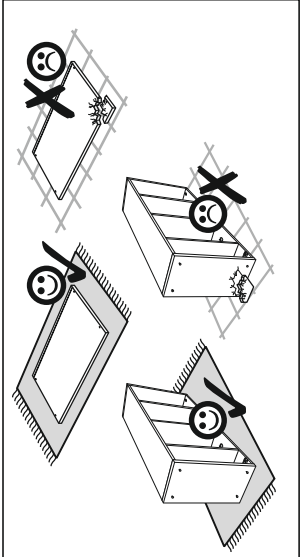

# Installation manual

SOLO: RTV\_1D2S\_L\_P

Element symbol	Dimensions		Code	Package
	1	16		
1	1800	504	1 SN-222	1/1
2	578	501	16 SN-332	1/1
3	578	501	16 SN-333	1/1
4	283	504	16 SN-148	1/1
5	283	504	16 SN-149	1/1
6	520	120	16 SN-428	1/1
7	450	120	16 SN-429	1/1
8	450	120	16 SN-430	1/1
9	188	594	16 SN-044	1/1
10	188	594	16 SN-046	1/1
11	313	596	16 SN-045	1/1
12	283	501	16 SN-150	1/1
13	283	501	16 SN-151	1/1
14	534	448	3 SN-627	1/1
15	301	594	3 SN-628	1/1
16	301	594	3 SN-629	1/1
17	1800	504	16 SN-223	1/1