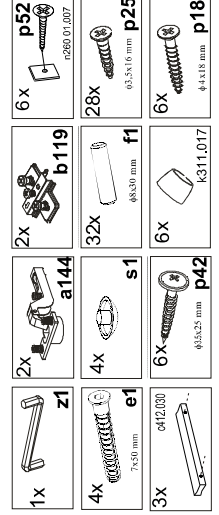

# Installation manual

SOLO: RTV\_1D2S\_L\_P

Element symbol	Dimensions		Code	Package
	1	16		
1	1800	504	1 SN-222	1/1
2	578	501	16 SN-332	1/1
3	578	501	16 SN-333	1/1
4	283	504	16 SN-148	1/1
5	283	504	16 SN-149	1/1
6	520	120	16 SN-428	1/1
7	450	120	16 SN-429	1/1
8	450	120	16 SN-430	1/1
9	188	594	16 SN-044	1/1
10	188	594	16 SN-046	1/1
11	313	596	16 SN-045	1/1
12	283	501	16 SN-150	1/1
13	283	501	16 SN-151	1/1
14	534	448	3 SN-627	1/1
15	301	594	3 SN-628	1/1
16	301	594	3 SN-629	1/1
17	1800	504	16 SN-223	1/1

# 2

**5**

**5**

**11**

**6**

**6**

**!** a=b

9