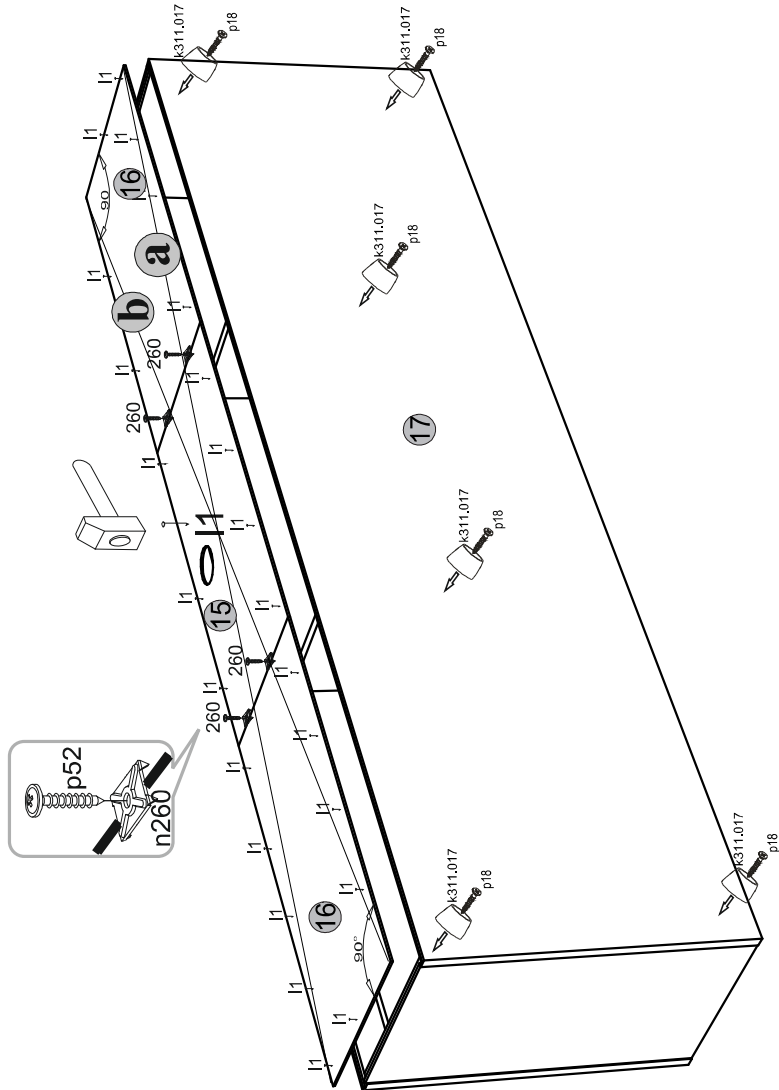

# Installation manual

SOLO: RTV\_1D2S\_L\_P

Element symbol	Dimensions		Code	Package
	1	16		
1	1800	504	1 SN-222	1/1
2	578	501	16 SN-332	1/1
3	578	501	16 SN-333	1/1
4	283	504	16 SN-148	1/1
5	283	504	16 SN-149	1/1
6	520	120	16 SN-428	1/1
7	450	120	16 SN-429	1/1
8	450	120	16 SN-430	1/1
9	188	594	16 SN-044	1/1
10	188	594	16 SN-046	1/1
11	313	596	16 SN-045	1/1
12	283	501	16 SN-150	1/1
13	283	501	16 SN-151	1/1
14	534	448	3 SN-627	1/1
15	301	594	3 SN-628	1/1
16	301	594	3 SN-629	1/1
17	1800	504	16 SN-223	1/1

# 2

**5**

**5**

**11**

**6**

**6**

**!** a=b

9