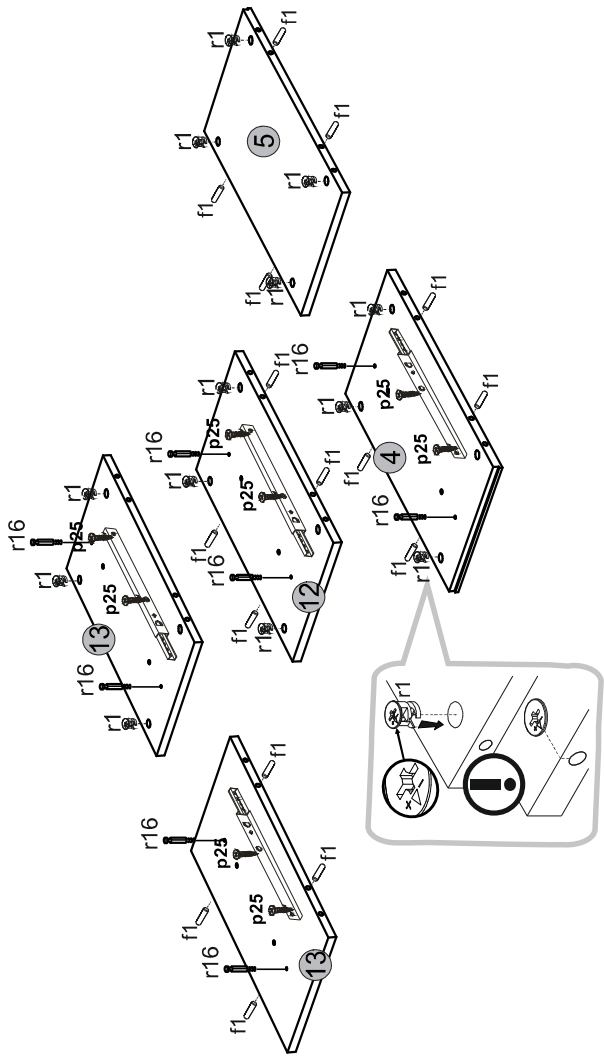

# Installation manual

SOLO: RTV\_1D2S\_L\_P

Element symbol	Dimensions		Code	Package
	1	16		
1	1800	504	1 SN-222	1/1
2	578	501	16 SN-332	1/1
3	578	501	16 SN-333	1/1
4	283	504	16 SN-148	1/1
5	283	504	16 SN-149	1/1
6	520	120	16 SN-428	1/1
7	450	120	16 SN-429	1/1
8	450	120	16 SN-430	1/1
9	188	594	16 SN-044	1/1
10	188	594	16 SN-046	1/1
11	313	596	16 SN-045	1/1
12	283	501	16 SN-150	1/1
13	283	501	16 SN-151	1/1
14	534	448	3 SN-627	1/1
15	301	594	3 SN-628	1/1
16	301	594	3 SN-629	1/1
17	1800	504	16 SN-223	1/1

# 4

# 2

**5**

**5**

**11**

**6**

**6**

**!** a=b

9