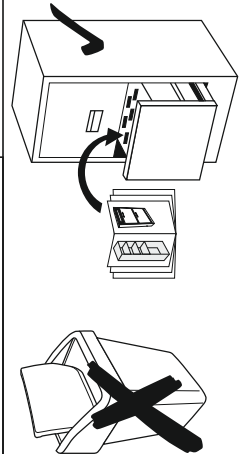

# Installation manual

SOLO: RTV\_1D2S\_L\_P

Element symbol	Dimensions		Code	Package
	1	16		
1	1800	504	1 SN-222	1/1
2	578	501	16 SN-332	1/1
3	578	501	16 SN-333	1/1
4	283	504	16 SN-148	1/1
5	283	504	16 SN-149	1/1
6	520	120	16 SN-428	1/1
7	450	120	16 SN-429	1/1
8	450	120	16 SN-430	1/1
9	188	594	16 SN-044	1/1
10	188	594	16 SN-046	1/1
11	313	596	16 SN-045	1/1
12	283	501	16 SN-150	1/1
13	283	501	16 SN-151	1/1
14	534	448	3 SN-627	1/1
15	301	594	3 SN-628	1/1
16	301	594	3 SN-629	1/1
17	1800	504	16 SN-223	1/1