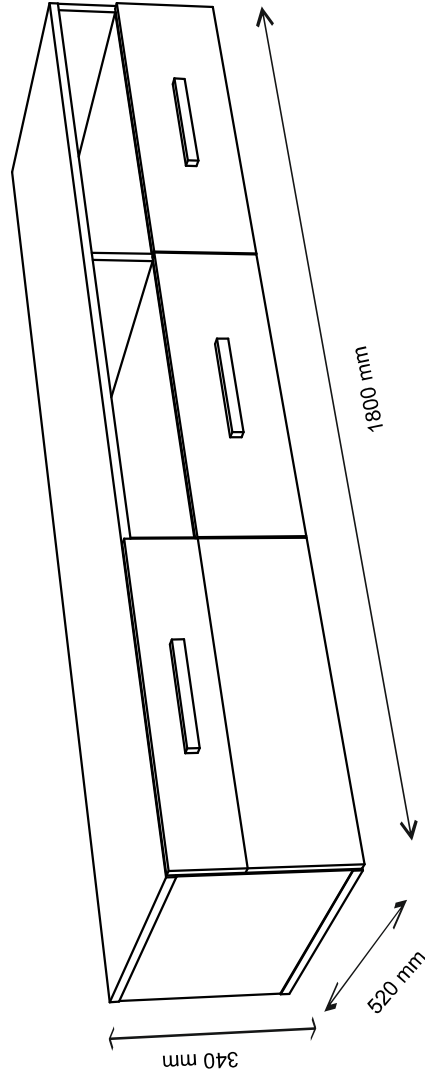

# Installation manual

SOLO: RTV\_1D2S\_L\_P

Element symbol	Dimensions		Code	Package
	1	16		
1	1800	504	1 SN-222	1/1
2	578	501	16 SN-332	1/1
3	578	501	16 SN-333	1/1
4	283	504	16 SN-148	1/1
5	283	504	16 SN-149	1/1
6	520	120	16 SN-428	1/1
7	450	120	16 SN-429	1/1
8	450	120	16 SN-430	1/1
9	188	594	16 SN-044	1/1
10	188	594	16 SN-046	1/1
11	313	596	16 SN-045	1/1
12	283	501	16 SN-150	1/1
13	283	501	16 SN-151	1/1
14	534	448	3 SN-627	1/1
15	301	594	3 SN-628	1/1
16	301	594	3 SN-629	1/1
17	1800	504	16 SN-223	1/1