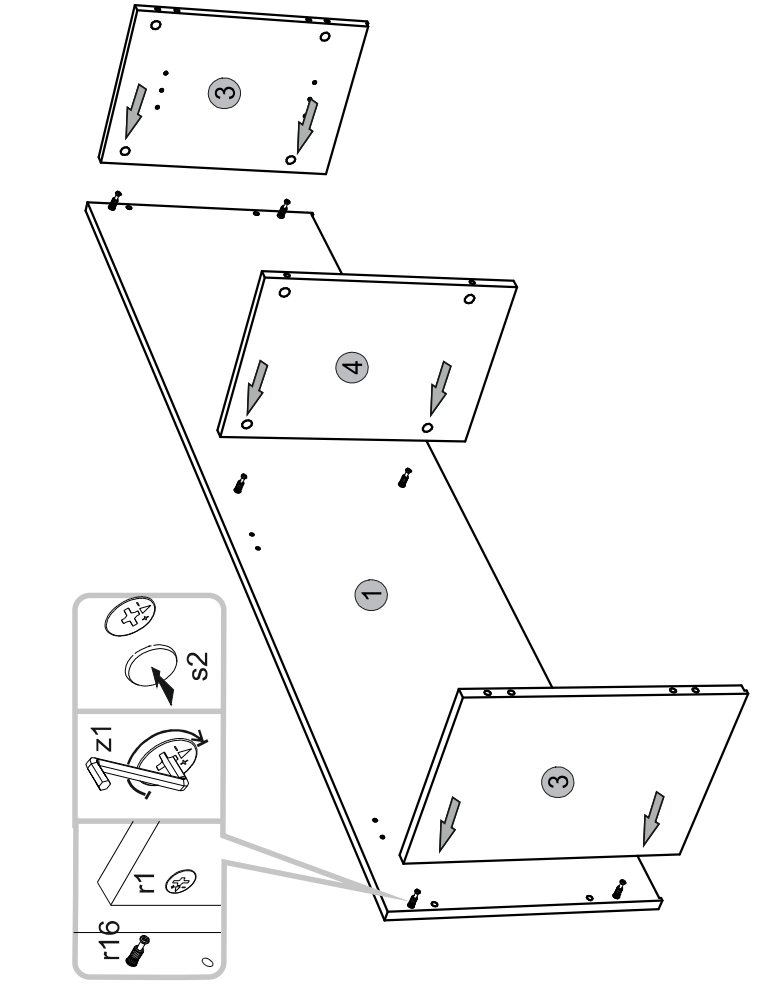

Instalation manual

SOLO: RTV_1D L/P

Element symbol	Dimensions	Code	Package
1	397 16	S-201	1/1
2	708 392	S-301	1/1
3	283 396	S-101	1/1
4	283 393	S-103	1/1
5	313 898	S-001	1/1
6	1630 397	S-202	1/1
7	301 1612	S-601	1/1

1

3

2

4

5

! a=b

6