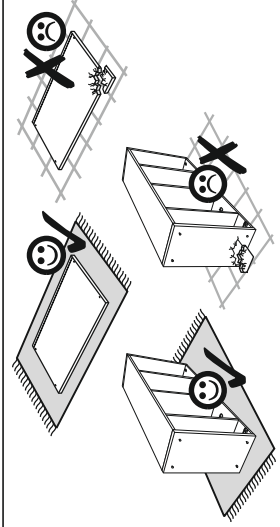

Instalation manual

SOLO: RTV_1D L/P

Element symbol	Dimensions	Code	Package
1	397 16	S-201	1/1
2	708 392	S-301	1/1
3	283 396	S-101	1/1
4	283 393	S-103	1/1
5	313 898	S-001	1/1
6	1630 397	S-202	1/1
7	301 1612	S-601	1/1

1

3

2

4

5

! a=b

6