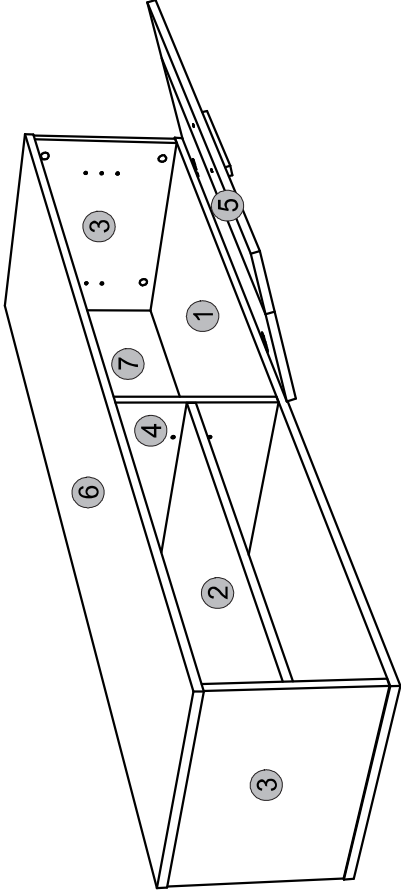

Instalation manual

SOLO: RTV_1D L/P

Element symbol	Dimensions	Code	Package
1	397 16	S-201	1/1
2	708 392	S-301	1/1
3	283 396	S-101	1/1
4	283 393	S-103	1/1
5	313 898	S-001	1/1
6	1630 397	S-202	1/1
7	301 1612	S-601	1/1

1

3

2

4

5

! a=b

6