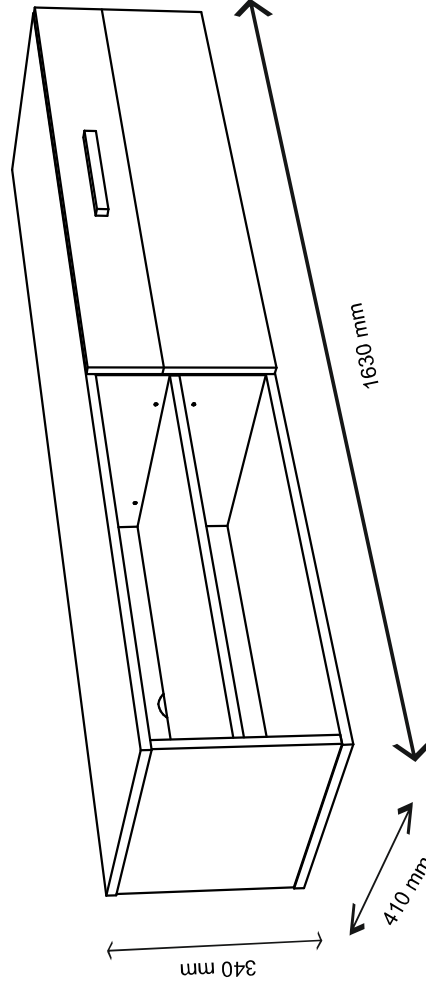

Instalation manual

SOLO: RTV_1D L/P

Element symbol	Dimensions	Code	Package
1	397 16	S-201	1/1
2	708 392	S-301	1/1
3	283 396	S-101	1/1
4	283 393	S-103	1/1
5	313 898	S-001	1/1
6	1630 397	S-202	1/1
7	301 1612	S-601	1/1

1

3

2

4

5

! a=b

6