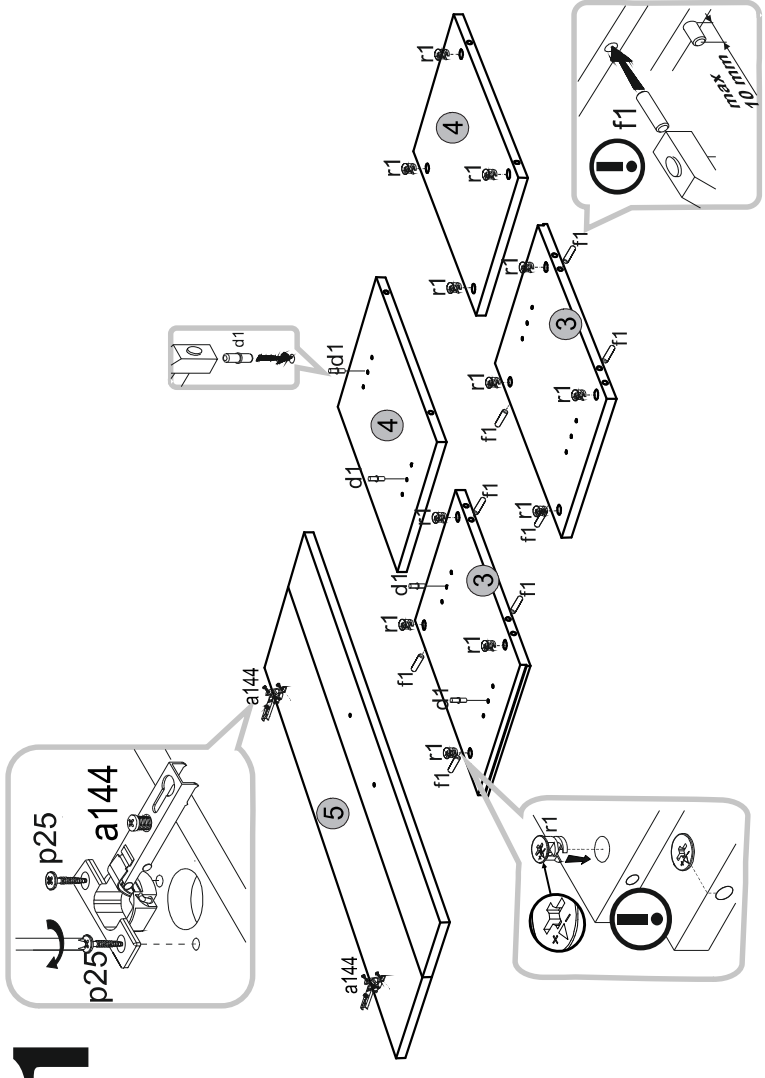

Instalation manual

SOLO: RTV_1D L/P

Element symbol	Dimensions	Code	Package
1	397 16	S-201	1/1
2	708 392	S-301	1/1
3	283 396	S-101	1/1
4	283 393	S-103	1/1
5	313 898	S-001	1/1
6	1630 397	S-202	1/1
7	301 1612	S-601	1/1

1

3

2

4

5

! a=b

6