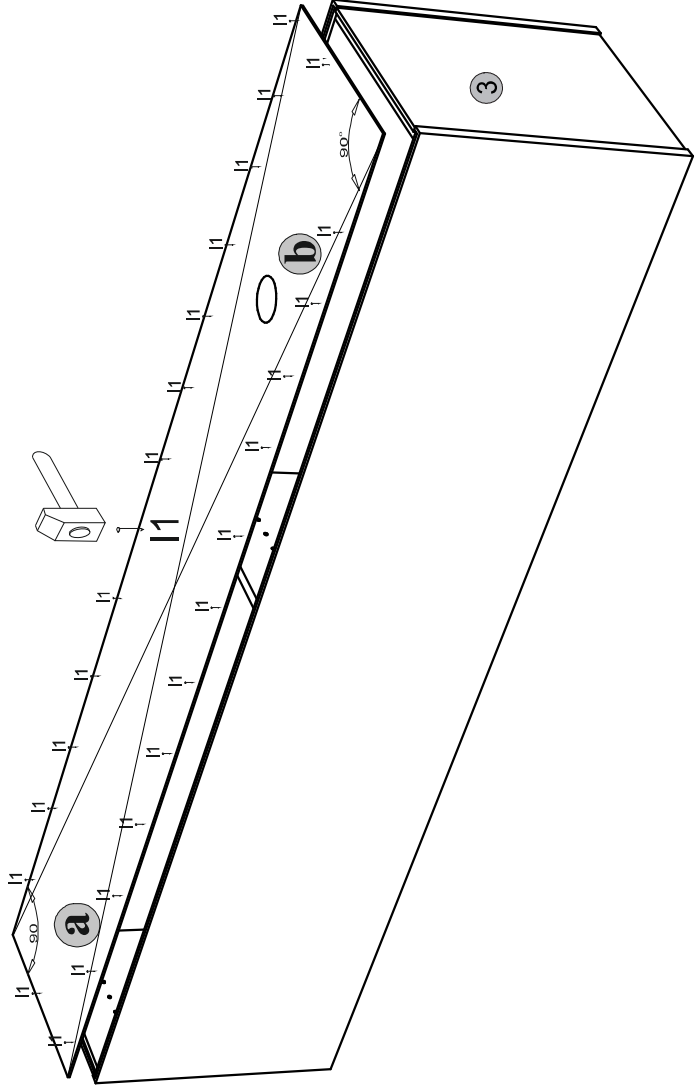

Instalation manual

SOLO: RTV_1D L/P

Element symbol	Dimensions	Code	Package
1	397 16	S-201	1/1
2	708 392	S-301	1/1
3	283 396	S-101	1/1
4	283 393	S-103	1/1
5	313 898	S-001	1/1
6	1630 397	S-202	1/1
7	301 1612	S-601	1/1

1

3

2

4

5

! a=b

6