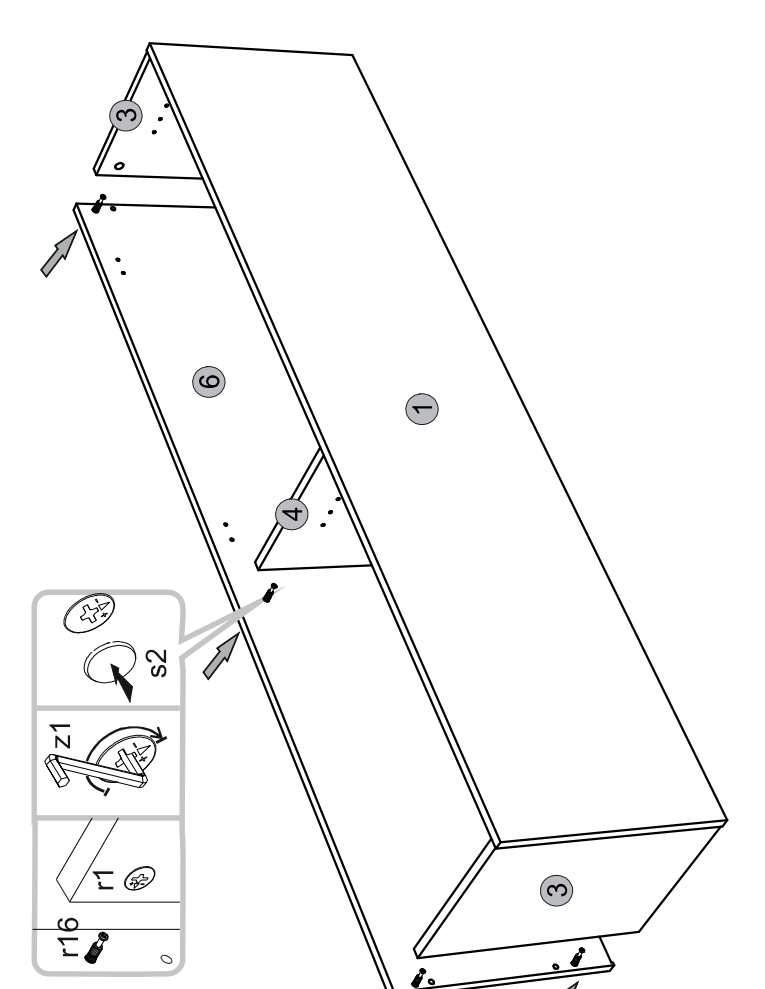

Instalation manual

SOLO: RTV_1D L/P

Element symbol	Dimensions	Code	Package
1	397 16	S-201	1/1
2	708 392	S-301	1/1
3	283 396	S-101	1/1
4	283 393	S-103	1/1
5	313 898	S-001	1/1
6	1630 397	S-202	1/1
7	301 1612	S-601	1/1

1

3

2

4

5

! a=b

6