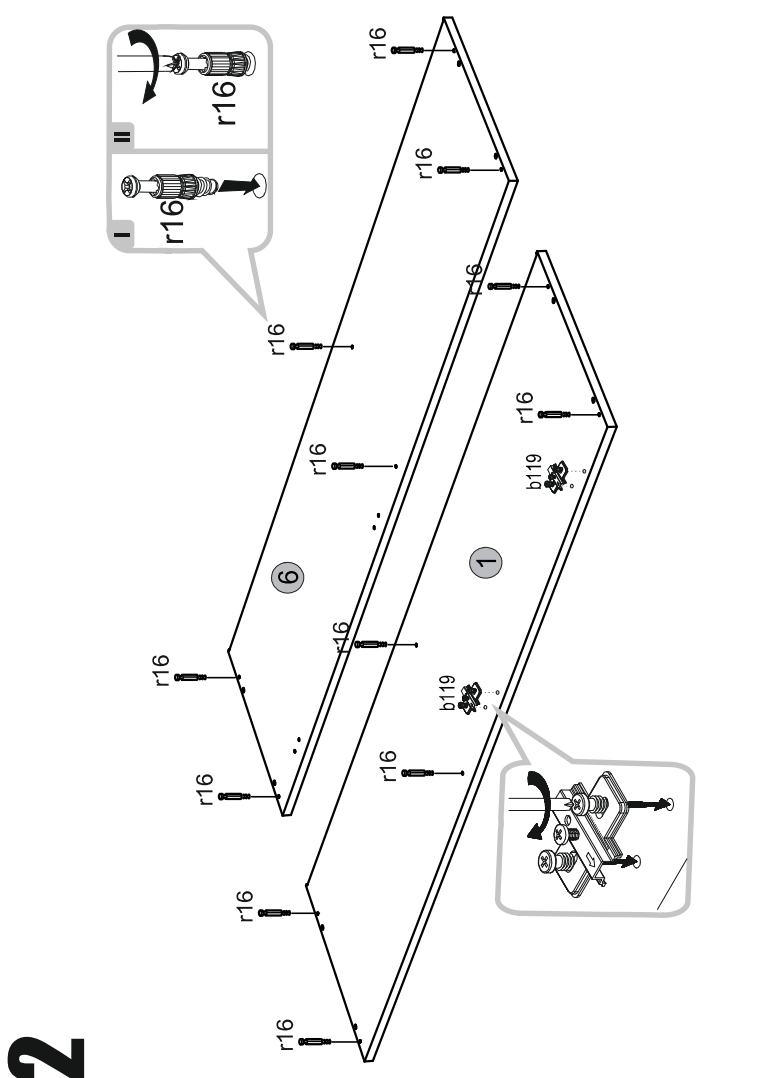

Instalation manual

SOLO: RTV_1D L/P

Element symbol	Dimensions	Code	Package
1	397 16	S-201	1/1
2	708 392	S-301	1/1
3	283 396	S-101	1/1
4	283 393	S-103	1/1
5	313 898	S-001	1/1
6	1630 397	S-202	1/1
7	301 1612	S-601	1/1

1

3

2

4

5

! a=b

6