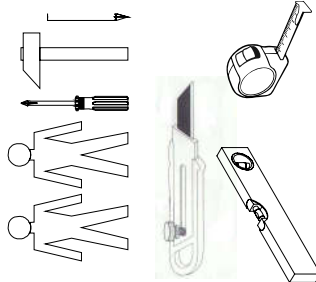

Instalation manual

Lavenda: TV stand 3S

Element symbol	Dimensions			Code	Package
	1	2	3		
1	350	120	16	L-527	1/1
2	350	120	16	L-528	1/1
3	389	120	16	L-529	1/1
4	379	120	16	L-530	1/1
5	350	479	16	L-142	1/1
6	179	449	16	L-024	1/1
7	179	449	16	L-025	1/1
8	179	449	16	L-026	1/1
9	1531	511	70	L-219	1/1
10	1527	510	70	L-220	1/1
11	350	70	16	L-416	1/1
12	1363	476	16	L-320	1/1
13	403	476	16	L-145	1/1
14	403	476	16	L-146	1/1
15	168	476	16	L-147	1/1
16	168	476	16	L-148	1/1
17	219	476	16	L-149	1/1
18	219	476	16	L-150	1/1
19	236	1488	3	L-623	1/1
20	185	1488	3	L-623	1/1
21	403	348	3	L-624	1/1
22	393	348	3	L-625	1/1