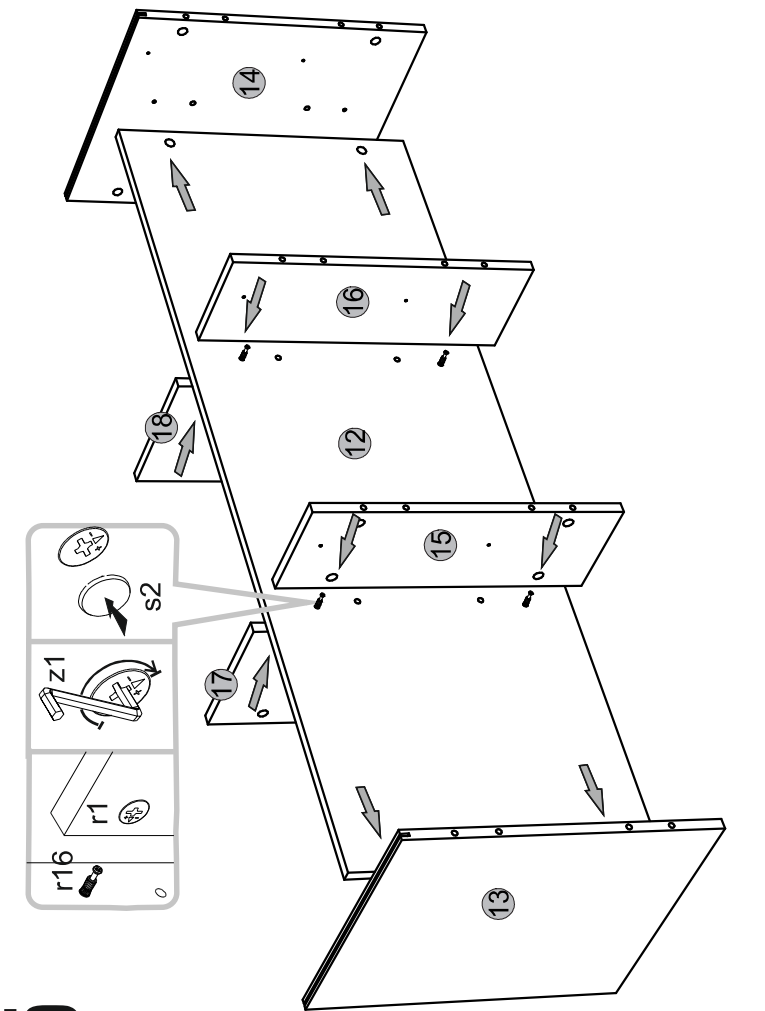

Instalation manual

Lavenda: TV stand 3S

Element symbol	Dimensions			Code	Package
	1	2	3		
1	350	120	16	L-527	1/1
2	350	120	16	L-528	1/1
3	389	120	16	L-529	1/1
4	379	120	16	L-530	1/1
5	350	479	16	L-142	1/1
6	179	449	16	L-024	1/1
7	179	449	16	L-025	1/1
8	179	449	16	L-026	1/1
9	1531	511	70	L-219	1/1
10	1527	510	70	L-220	1/1
11	350	70	16	L-416	1/1
12	1363	476	16	L-320	1/1
13	403	476	16	L-145	1/1
14	403	476	16	L-146	1/1
15	168	476	16	L-147	1/1
16	168	476	16	L-148	1/1
17	219	476	16	L-149	1/1
18	219	476	16	L-150	1/1
19	236	1488	3	L-623	1/1
20	185	1488	3	L-623	1/1
21	403	348	3	L-624	1/1
22	393	348	3	L-625	1/1

1

3

2

4

7

8

5

6