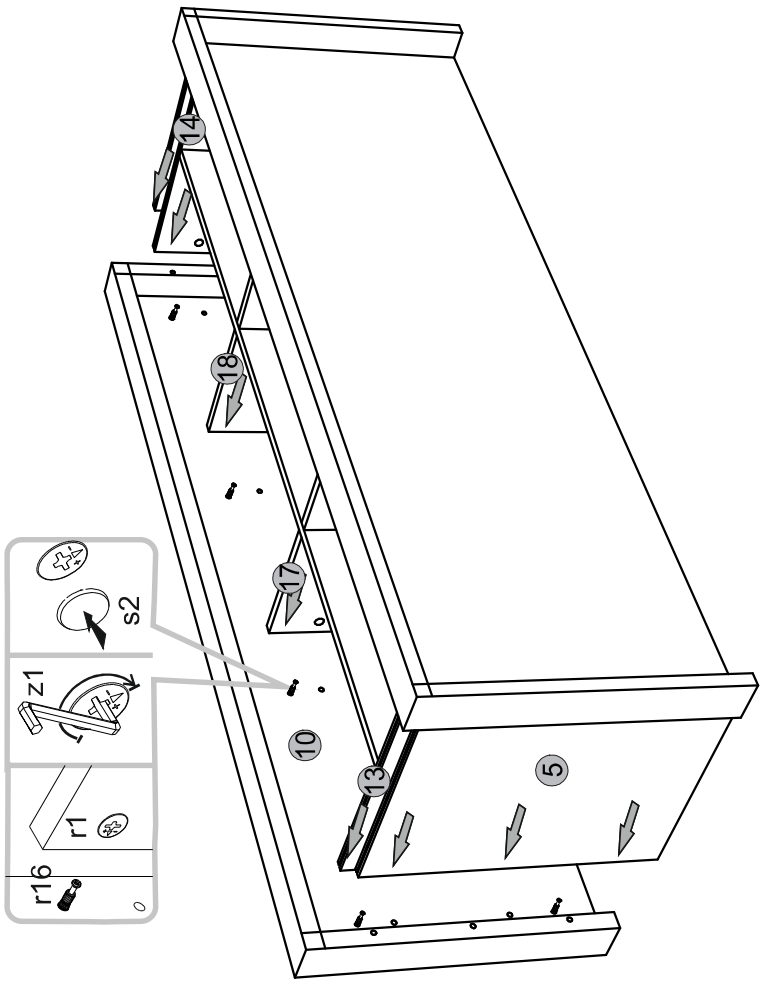

Instalation manual

Lavenda: TV stand 3S

Element symbol	Dimensions			Code	Package
	1	2	3		
1	350	120	16	L-527	1/1
2	350	120	16	L-528	1/1
3	389	120	16	L-529	1/1
4	379	120	16	L-530	1/1
5	350	479	16	L-142	1/1
6	179	449	16	L-024	1/1
7	179	449	16	L-025	1/1
8	179	449	16	L-026	1/1
9	1531	511	70	L-219	1/1
10	1527	510	70	L-220	1/1
11	350	70	16	L-416	1/1
12	1363	476	16	L-320	1/1
13	403	476	16	L-145	1/1
14	403	476	16	L-146	1/1
15	168	476	16	L-147	1/1
16	168	476	16	L-148	1/1
17	219	476	16	L-149	1/1
18	219	476	16	L-150	1/1
19	236	1488	3	L-623	1/1
20	185	1488	3	L-623	1/1
21	403	348	3	L-624	1/1
22	393	348	3	L-625	1/1

1

3

2

4

7

8

5

6