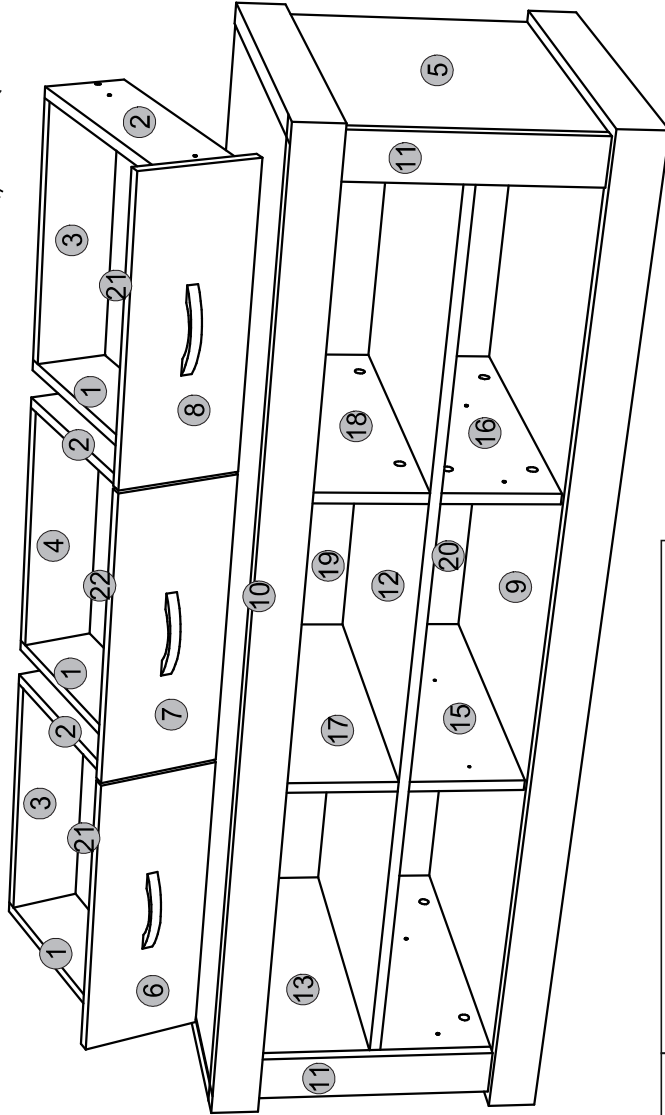

Instalation manual

Lavenda: TV stand 3S

Element symbol	Dimensions			Code	Package
	1	2	3		
1	350	120	16	L-527	1/1
2	350	120	16	L-528	1/1
3	389	120	16	L-529	1/1
4	379	120	16	L-530	1/1
5	350	479	16	L-142	1/1
6	179	449	16	L-024	1/1
7	179	449	16	L-025	1/1
8	179	449	16	L-026	1/1
9	1531	511	70	L-219	1/1
10	1527	510	70	L-220	1/1
11	350	70	16	L-416	1/1
12	1363	476	16	L-320	1/1
13	403	476	16	L-145	1/1
14	403	476	16	L-146	1/1
15	168	476	16	L-147	1/1
16	168	476	16	L-148	1/1
17	219	476	16	L-149	1/1
18	219	476	16	L-150	1/1
19	236	1488	3	L-623	1/1
20	185	1488	3	L-623	1/1
21	403	348	3	L-624	1/1
22	393	348	3	L-625	1/1

1

3

2

4

7

8

5

6