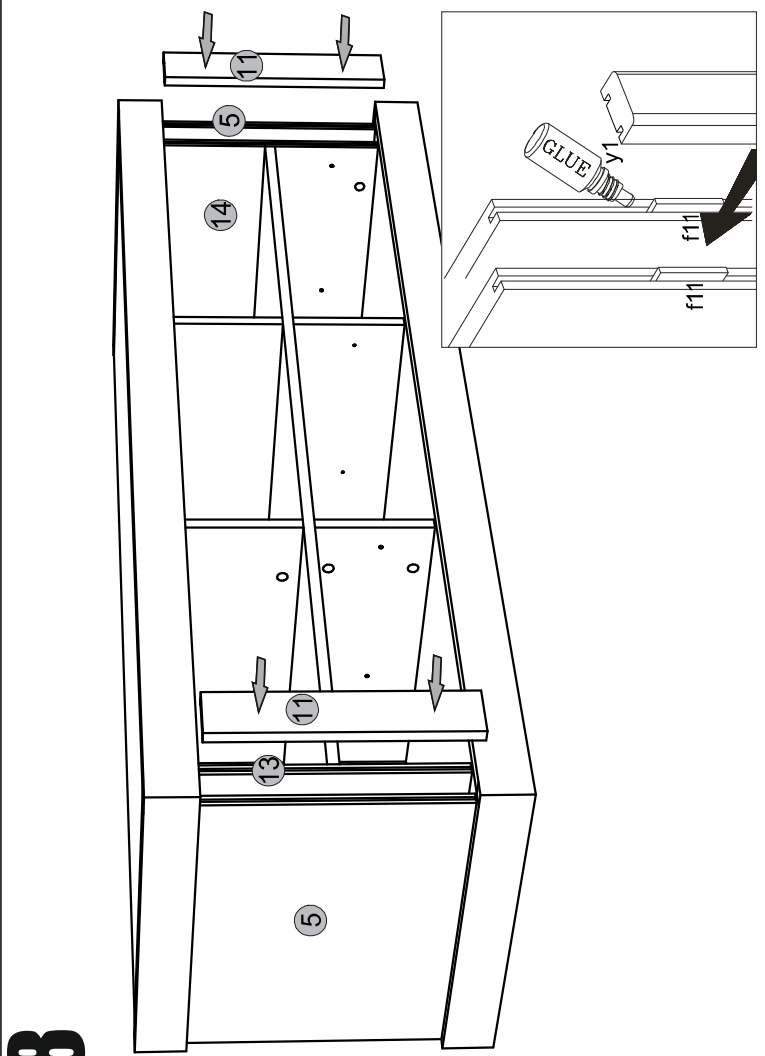

Instalation manual

Lavenda: TV stand 3S

Element symbol	Dimensions			Code	Package
	1	2	3		
1	350	120	16	L-527	1/1
2	350	120	16	L-528	1/1
3	389	120	16	L-529	1/1
4	379	120	16	L-530	1/1
5	350	479	16	L-142	1/1
6	179	449	16	L-024	1/1
7	179	449	16	L-025	1/1
8	179	449	16	L-026	1/1
9	1531	511	70	L-219	1/1
10	1527	510	70	L-220	1/1
11	350	70	16	L-416	1/1
12	1363	476	16	L-320	1/1
13	403	476	16	L-145	1/1
14	403	476	16	L-146	1/1
15	168	476	16	L-147	1/1
16	168	476	16	L-148	1/1
17	219	476	16	L-149	1/1
18	219	476	16	L-150	1/1
19	236	1488	3	L-623	1/1
20	185	1488	3	L-623	1/1
21	403	348	3	L-624	1/1
22	393	348	3	L-625	1/1

1

3

2

4

7

8

5

6