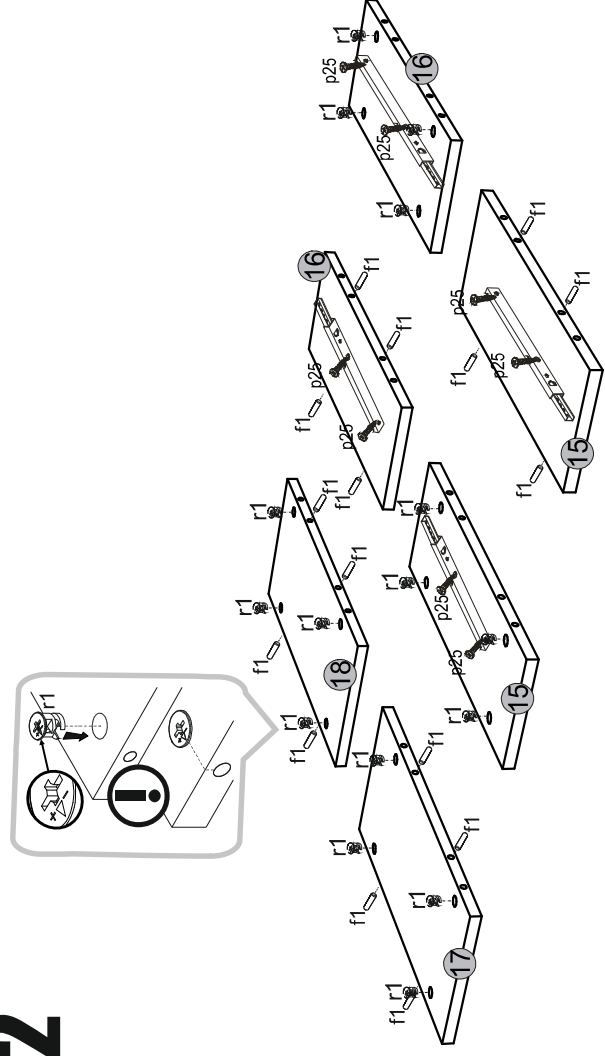

Instalation manual

Lavenda: TV stand 3S

Element symbol	Dimensions			Code	Package
	1	2	3		
1	350	120	16	L-527	1/1
2	350	120	16	L-528	1/1
3	389	120	16	L-529	1/1
4	379	120	16	L-530	1/1
5	350	479	16	L-142	1/1
6	179	449	16	L-024	1/1
7	179	449	16	L-025	1/1
8	179	449	16	L-026	1/1
9	1531	511	70	L-219	1/1
10	1527	510	70	L-220	1/1
11	350	70	16	L-416	1/1
12	1363	476	16	L-320	1/1
13	403	476	16	L-145	1/1
14	403	476	16	L-146	1/1
15	168	476	16	L-147	1/1
16	168	476	16	L-148	1/1
17	219	476	16	L-149	1/1
18	219	476	16	L-150	1/1
19	236	1488	3	L-623	1/1
20	185	1488	3	L-623	1/1
21	403	348	3	L-624	1/1
22	393	348	3	L-625	1/1

1

3

2

4

7

8

5

6