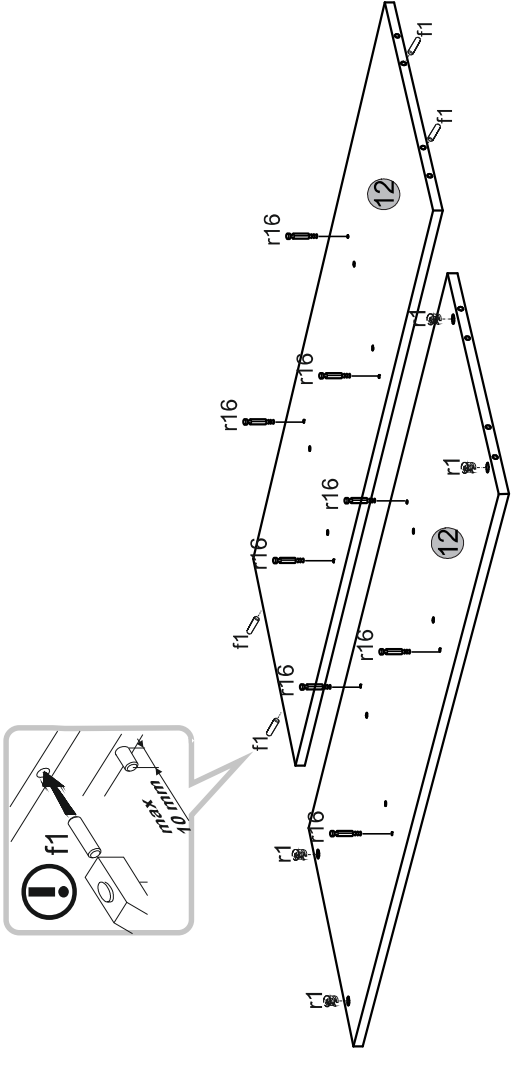

Instalation manual

Lavenda: TV stand 3S

Element symbol	Dimensions			Code	Package
	1	2	3		
1	350	120	16	L-527	1/1
2	350	120	16	L-528	1/1
3	389	120	16	L-529	1/1
4	379	120	16	L-530	1/1
5	350	479	16	L-142	1/1
6	179	449	16	L-024	1/1
7	179	449	16	L-025	1/1
8	179	449	16	L-026	1/1
9	1531	511	70	L-219	1/1
10	1527	510	70	L-220	1/1
11	350	70	16	L-416	1/1
12	1363	476	16	L-320	1/1
13	403	476	16	L-145	1/1
14	403	476	16	L-146	1/1
15	168	476	16	L-147	1/1
16	168	476	16	L-148	1/1
17	219	476	16	L-149	1/1
18	219	476	16	L-150	1/1
19	236	1488	3	L-623	1/1
20	185	1488	3	L-623	1/1
21	403	348	3	L-624	1/1
22	393	348	3	L-625	1/1

1

3

2

4

7

8

5

6