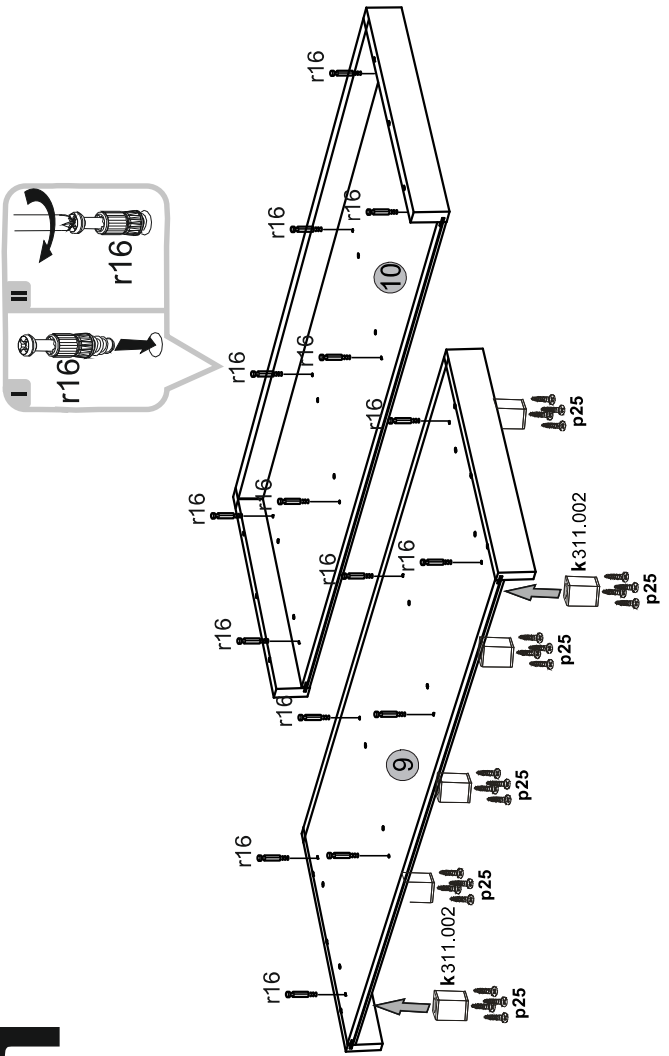

Instalation manual

Lavenda: TV stand 3S

Element symbol	Dimensions			Code	Package
	1	2	3		
1	350	120	16	L-527	1/1
2	350	120	16	L-528	1/1
3	389	120	16	L-529	1/1
4	379	120	16	L-530	1/1
5	350	479	16	L-142	1/1
6	179	449	16	L-024	1/1
7	179	449	16	L-025	1/1
8	179	449	16	L-026	1/1
9	1531	511	70	L-219	1/1
10	1527	510	70	L-220	1/1
11	350	70	16	L-416	1/1
12	1363	476	16	L-320	1/1
13	403	476	16	L-145	1/1
14	403	476	16	L-146	1/1
15	168	476	16	L-147	1/1
16	168	476	16	L-148	1/1
17	219	476	16	L-149	1/1
18	219	476	16	L-150	1/1
19	236	1488	3	L-623	1/1
20	185	1488	3	L-623	1/1
21	403	348	3	L-624	1/1
22	393	348	3	L-625	1/1

1

3

2

4

7

8

5

6