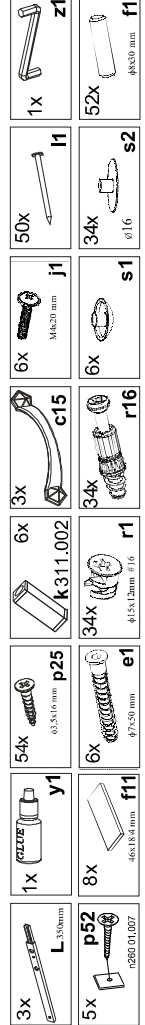

Instalation manual

Lavenda: TV stand 3S

Element symbol	Dimensions			Code	Package
	1	2	3		
1	350	120	16	L-527	1/1
2	350	120	16	L-528	1/1
3	389	120	16	L-529	1/1
4	379	120	16	L-530	1/1
5	350	479	16	L-142	1/1
6	179	449	16	L-024	1/1
7	179	449	16	L-025	1/1
8	179	449	16	L-026	1/1
9	1531	511	70	L-219	1/1
10	1527	510	70	L-220	1/1
11	350	70	16	L-416	1/1
12	1363	476	16	L-320	1/1
13	403	476	16	L-145	1/1
14	403	476	16	L-146	1/1
15	168	476	16	L-147	1/1
16	168	476	16	L-148	1/1
17	219	476	16	L-149	1/1
18	219	476	16	L-150	1/1
19	236	1488	3	L-623	1/1
20	185	1488	3	L-623	1/1
21	403	348	3	L-624	1/1
22	393	348	3	L-625	1/1

1

3

2

4

7

8

5

6