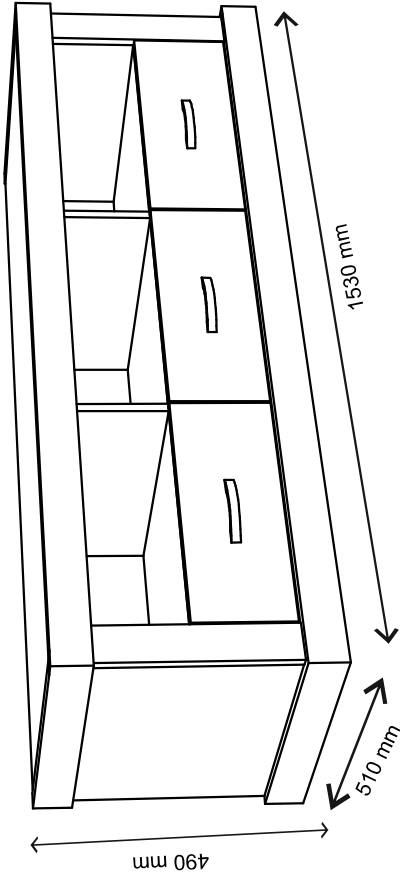

Instalation manual

Lavenda: TV stand 3S

Element symbol	Dimensions			Code	Package
	1	2	3		
1	350	120	16	L-527	1/1
2	350	120	16	L-528	1/1
3	389	120	16	L-529	1/1
4	379	120	16	L-530	1/1
5	350	479	16	L-142	1/1
6	179	449	16	L-024	1/1
7	179	449	16	L-025	1/1
8	179	449	16	L-026	1/1
9	1531	511	70	L-219	1/1
10	1527	510	70	L-220	1/1
11	350	70	16	L-416	1/1
12	1363	476	16	L-320	1/1
13	403	476	16	L-145	1/1
14	403	476	16	L-146	1/1
15	168	476	16	L-147	1/1
16	168	476	16	L-148	1/1
17	219	476	16	L-149	1/1
18	219	476	16	L-150	1/1
19	236	1488	3	L-623	1/1
20	185	1488	3	L-623	1/1
21	403	348	3	L-624	1/1
22	393	348	3	L-625	1/1

1

3

2

4

7

8

5

6