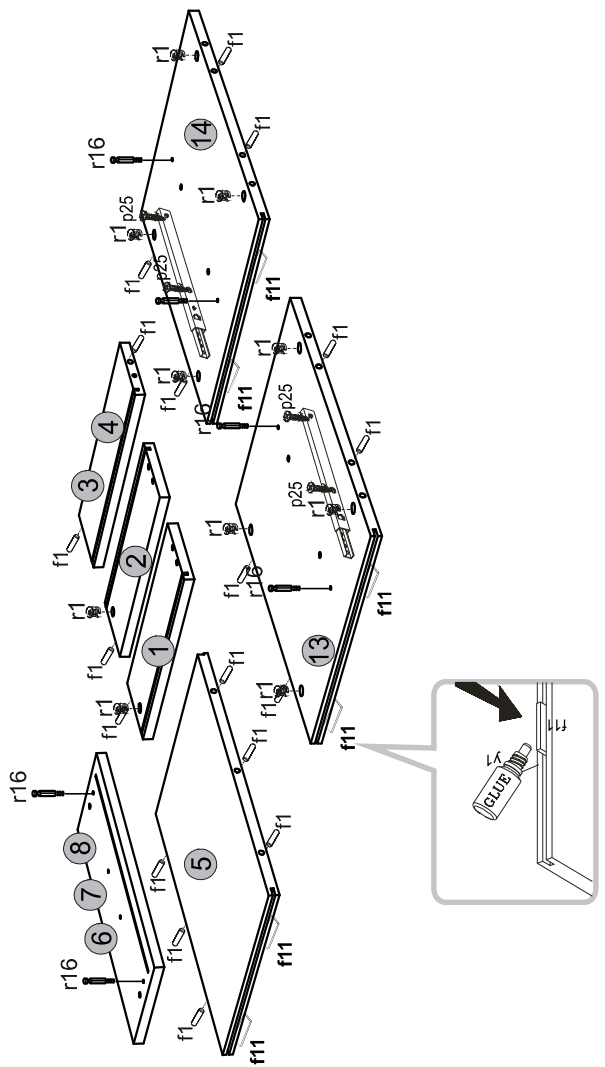

Instalation manual

Lavenda: TV stand 3S

Element symbol	Dimensions			Code	Package
	1	2	3		
1	350	120	16	L-527	1/1
2	350	120	16	L-528	1/1
3	389	120	16	L-529	1/1
4	379	120	16	L-530	1/1
5	350	479	16	L-142	1/1
6	179	449	16	L-024	1/1
7	179	449	16	L-025	1/1
8	179	449	16	L-026	1/1
9	1531	511	70	L-219	1/1
10	1527	510	70	L-220	1/1
11	350	70	16	L-416	1/1
12	1363	476	16	L-320	1/1
13	403	476	16	L-145	1/1
14	403	476	16	L-146	1/1
15	168	476	16	L-147	1/1
16	168	476	16	L-148	1/1
17	219	476	16	L-149	1/1
18	219	476	16	L-150	1/1
19	236	1488	3	L-623	1/1
20	185	1488	3	L-623	1/1
21	403	348	3	L-624	1/1
22	393	348	3	L-625	1/1

1

3

2

4

7

8

5

6