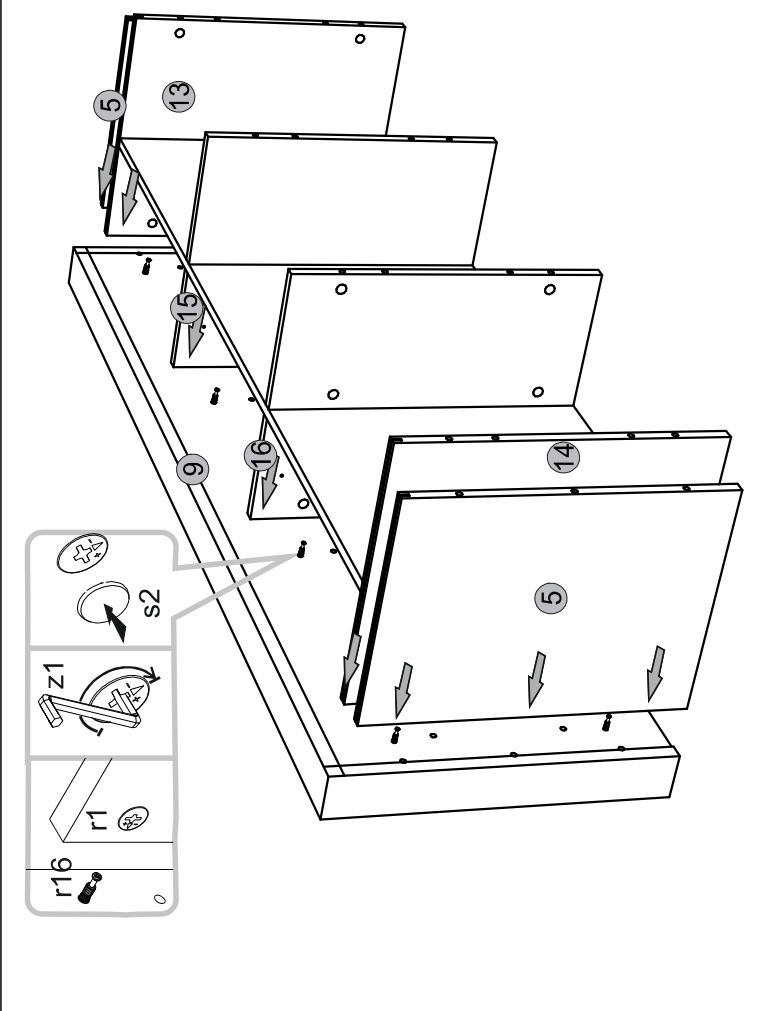

Instalation manual

Lavenda: TV stand 3S

Element symbol	Dimensions			Code	Package
	1	2	3		
1	350	120	16	L-527	1/1
2	350	120	16	L-528	1/1
3	389	120	16	L-529	1/1
4	379	120	16	L-530	1/1
5	350	479	16	L-142	1/1
6	179	449	16	L-024	1/1
7	179	449	16	L-025	1/1
8	179	449	16	L-026	1/1
9	1531	511	70	L-219	1/1
10	1527	510	70	L-220	1/1
11	350	70	16	L-416	1/1
12	1363	476	16	L-320	1/1
13	403	476	16	L-145	1/1
14	403	476	16	L-146	1/1
15	168	476	16	L-147	1/1
16	168	476	16	L-148	1/1
17	219	476	16	L-149	1/1
18	219	476	16	L-150	1/1
19	236	1488	3	L-623	1/1
20	185	1488	3	L-623	1/1
21	403	348	3	L-624	1/1
22	393	348	3	L-625	1/1

1

3

2

4

7

8

5

6