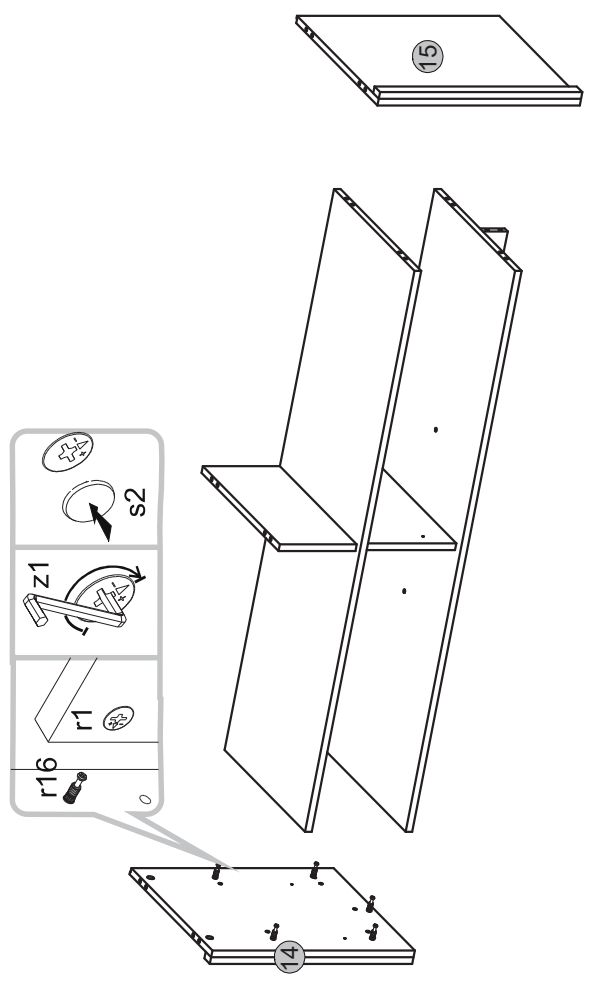

Instalation manual

SZAFKA RTV 140 INES 2

Element symbol	Dimensions	Code	Package
1	1379 450	RTV_2S_alyzi.001	1/2
2	1313 437	RTV_2S_alyzi.002	1/2
3	1313 437	RTV_2S_alyzi.003	1/2
4	652 220	RTV_2S_alyzi.004	2/2
5	652 220	RTV_2S_alyzi.005	2/2
6	227 415	RTV_2S_alyzi.006	1/2
7	1304 60	RTV_2S_alyzi.007	1/2
8	186 417	RTV_2S_alyzi.008	1/2
9	591 120	RTV_2S_alyzi.009	1/2
10	400 120	RTV_2S_alyzi.010	1/2
11	400 120	RTV_2S_alyzi.011	1/2
12	454 665	RTV_2S_alyzi.018	1/2
13	609 402	RTV_2S_alyzi.021	1/2
14	489 443	RTV_2S_alyzi.016	1/2
15	489 443	RTV_2S_alyzi.017	1/2

2x	p52 φ3x16 mm	2x	n260 φ3x16 mm
2x	L-400 400 mm	1x	y1
1x	z1	30x	f1 φ8x30 mm
40x	l1	30x	r1 φ1.5x12mm #16
24x	p25 φ3.5x16 mm	10x	s1
2x	p9 φ4x30 mm	2x	88532
5x	k1	30x	r16
30x	s2		

1

3

2

4

5

7

6