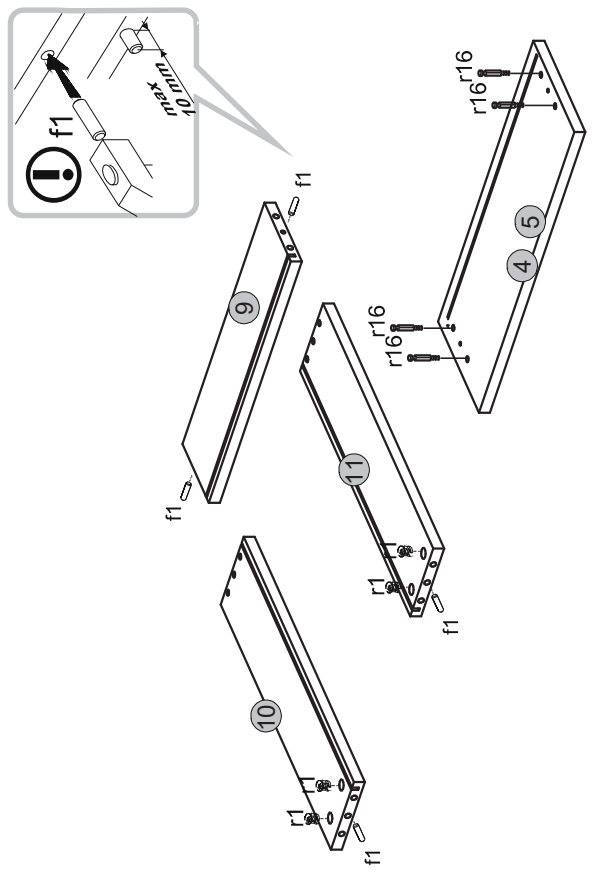

Instalation manual

SZAFKA RTV 140 INES 2

Element symbol	Dimensions	Code	Package
1	1379 450	RTV_2S_alyzi.001	1/2
2	1313 437	RTV_2S_alyzi.002	1/2
3	1313 437	RTV_2S_alyzi.003	1/2
4	652 220	RTV_2S_alyzi.004	2/2
5	652 220	RTV_2S_alyzi.005	2/2
6	227 415	RTV_2S_alyzi.006	1/2
7	1304 60	RTV_2S_alyzi.007	1/2
8	186 417	RTV_2S_alyzi.008	1/2
9	591 120	RTV_2S_alyzi.009	1/2
10	400 120	RTV_2S_alyzi.010	1/2
11	400 120	RTV_2S_alyzi.011	1/2
12	454 665	RTV_2S_alyzi.018	1/2
13	609 402	RTV_2S_alyzi.021	1/2
14	489 443	RTV_2S_alyzi.016	1/2
15	489 443	RTV_2S_alyzi.017	1/2

2x	p52 φ3x16 mm	2x	n260 φ3x16 mm
2x	L-400 400 mm	1x	y1
1x	z1	30x	f1 φ8x30 mm
40x	l1	30x	r1 φ1.5x12mm #16
24x	p25 φ3.5x16 mm	10x	s1
2x	p9 φ4x30 mm	2x	88532
5x	k1	30x	r16
30x	s2		

1

3

2

4

5

7

6