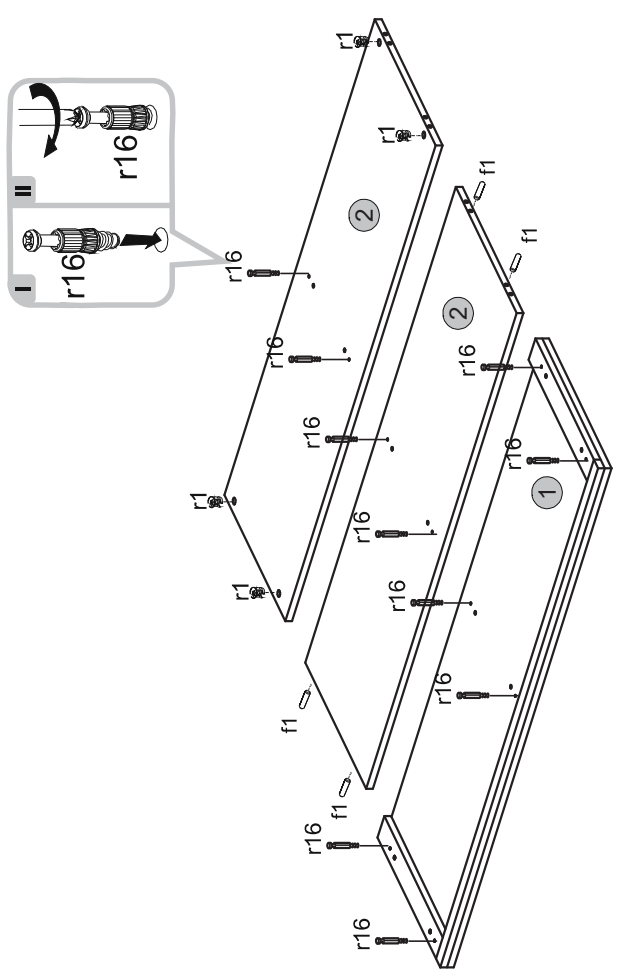

Instalation manual

SZAFKA RTV 140 INES 2

Element symbol	Dimensions	Code	Package
1	1379 450	RTV_2S_alyzi.001	1/2
2	1313 437	RTV_2S_alyzi.002	1/2
3	1313 437	RTV_2S_alyzi.003	1/2
4	652 220	RTV_2S_alyzi.004	2/2
5	652 220	RTV_2S_alyzi.005	2/2
6	227 415	RTV_2S_alyzi.006	1/2
7	1304 60	RTV_2S_alyzi.007	1/2
8	186 417	RTV_2S_alyzi.008	1/2
9	591 120	RTV_2S_alyzi.009	1/2
10	400 120	RTV_2S_alyzi.010	1/2
11	400 120	RTV_2S_alyzi.011	1/2
12	454 665	RTV_2S_alyzi.018	1/2
13	609 402	RTV_2S_alyzi.021	1/2
14	489 443	RTV_2S_alyzi.016	1/2
15	489 443	RTV_2S_alyzi.017	1/2

2x	p52 φ3x16 mm	2x	n260 φ3x16 mm
2x	L-400 400 mm	1x	y1
1x	z1	30x	f1 φ8x30 mm
40x	l1	30x	r1 φ1.5x12mm #16
24x	p25 φ3.5x16 mm	10x	s1
2x	p9 φ4x30 mm	2x	88532
5x	k1	30x	r16
30x	s2		

1

3

2

4

5

7

6