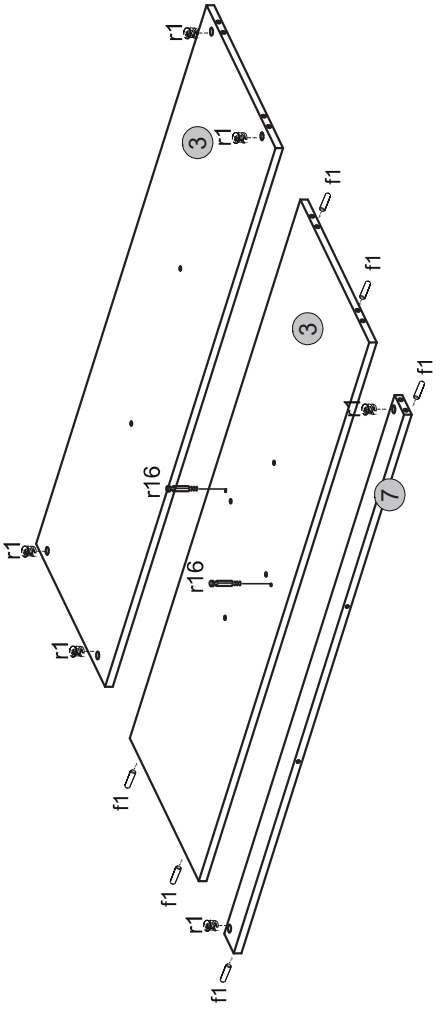

Instalation manual

SZAFKA RTV 140 INES 2

Element symbol	Dimensions	Code	Package
1	1379 450	RTV_2S_alyzi.001	1/2
2	1313 437	RTV_2S_alyzi.002	1/2
3	1313 437	RTV_2S_alyzi.003	1/2
4	652 220	RTV_2S_alyzi.004	2/2
5	652 220	RTV_2S_alyzi.005	2/2
6	227 415	RTV_2S_alyzi.006	1/2
7	1304 60	RTV_2S_alyzi.007	1/2
8	186 417	RTV_2S_alyzi.008	1/2
9	591 120	RTV_2S_alyzi.009	1/2
10	400 120	RTV_2S_alyzi.010	1/2
11	400 120	RTV_2S_alyzi.011	1/2
12	454 665	RTV_2S_alyzi.018	1/2
13	609 402	RTV_2S_alyzi.021	1/2
14	489 443	RTV_2S_alyzi.016	1/2
15	489 443	RTV_2S_alyzi.017	1/2

2x	p52 φ3x16 mm	2x	n260 φ3x16 mm
2x	L-400 400 mm	1x	y1
1x	z1	30x	f1 φ8x30 mm
40x	l1	30x	r1 φ1.5x12mm #16
24x	p25 φ3.5x16 mm	10x	s1
2x	p9 φ4x30 mm	2x	88532
5x	k1	30x	r16
30x	s2		

1

3

2

4

5

7

6