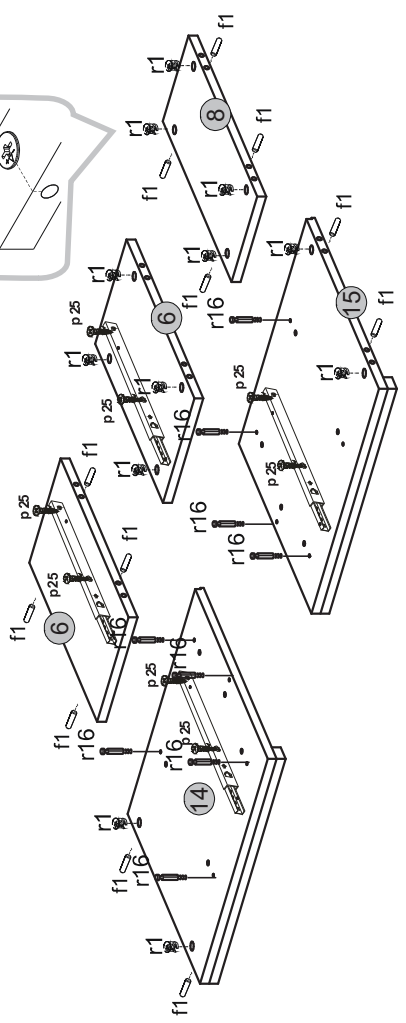

Instalation manual

SZAFKA RTV 140 INES 2

Element symbol	Dimensions	Code	Package
1	1379 450	RTV_2S_alyzi.001	1/2
2	1313 437	RTV_2S_alyzi.002	1/2
3	1313 437	RTV_2S_alyzi.003	1/2
4	652 220	RTV_2S_alyzi.004	2/2
5	652 220	RTV_2S_alyzi.005	2/2
6	227 415	RTV_2S_alyzi.006	1/2
7	1304 60	RTV_2S_alyzi.007	1/2
8	186 417	RTV_2S_alyzi.008	1/2
9	591 120	RTV_2S_alyzi.009	1/2
10	400 120	RTV_2S_alyzi.010	1/2
11	400 120	RTV_2S_alyzi.011	1/2
12	454 665	RTV_2S_alyzi.018	1/2
13	609 402	RTV_2S_alyzi.021	1/2
14	489 443	RTV_2S_alyzi.016	1/2
15	489 443	RTV_2S_alyzi.017	1/2

2x	p52 φ3x16 mm	2x	n260 φ3x16 mm
2x	L-400 400 mm	1x	y1
1x	z1	30x	f1 φ8x30 mm
40x	l1	30x	r1 φ1.5x12mm #16
24x	p25 φ3.5x16 mm	10x	s1
2x	p9 φ4x30 mm	2x	88532
5x	k1	30x	r16
30x	s2		

1

3

2

4

5

7

6

8

! a=b