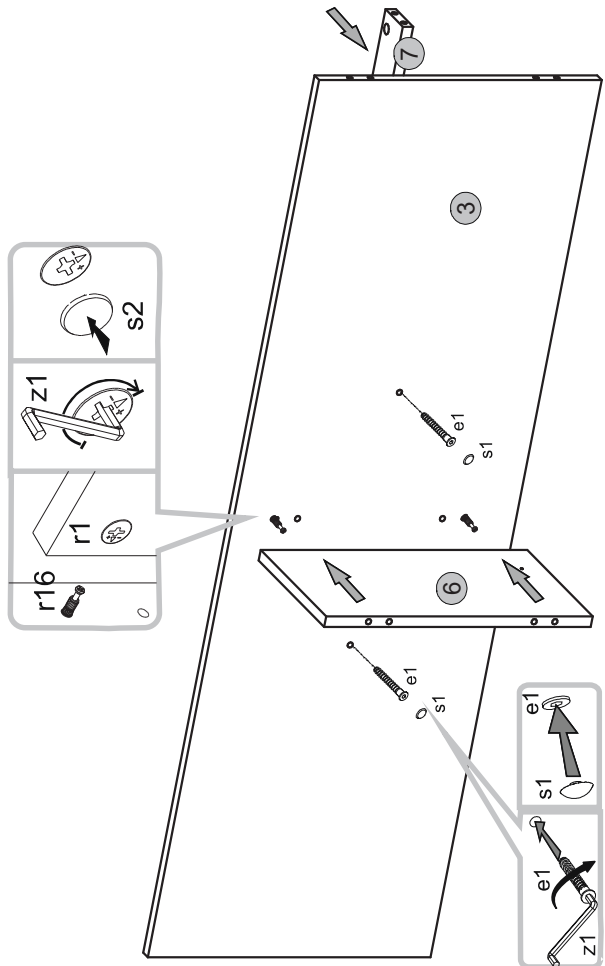

Instalation manual

SZAFKA RTV 140 INES 2

Element symbol	Dimensions	Code	Package
1	1379 450	RTV_2S_alyzi.001	1/2
2	1313 437	RTV_2S_alyzi.002	1/2
3	1313 437	RTV_2S_alyzi.003	1/2
4	652 220	RTV_2S_alyzi.004	2/2
5	652 220	RTV_2S_alyzi.005	2/2
6	227 415	RTV_2S_alyzi.006	1/2
7	1304 60	RTV_2S_alyzi.007	1/2
8	186 417	RTV_2S_alyzi.008	1/2
9	591 120	RTV_2S_alyzi.009	1/2
10	400 120	RTV_2S_alyzi.010	1/2
11	400 120	RTV_2S_alyzi.011	1/2
12	454 665	RTV_2S_alyzi.018	1/2
13	609 402	RTV_2S_alyzi.021	1/2
14	489 443	RTV_2S_alyzi.016	1/2
15	489 443	RTV_2S_alyzi.017	1/2

2x	p52 φ3x16 mm	2x	n260 φ3x16 mm
2x	L-400 400 mm	1x	y1
1x	z1	30x	f1 φ8x30 mm
40x	l1	30x	r1 φ1.5x12mm #16
24x	p25 φ3.5x16 mm	10x	s1
2x	p9 φ4x30 mm	2x	88532
5x	k1	30x	r16
30x	s2		

1

3

2

4

5

7

6