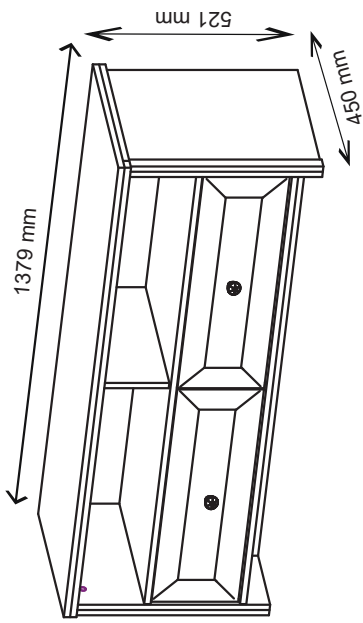

Instalation manual

SZAFKA RTV 140 INES 2

Element symbol	Dimensions	Code	Package
1	1379 450	RTV_2S_alyzi.001	1/2
2	1313 437	RTV_2S_alyzi.002	1/2
3	1313 437	RTV_2S_alyzi.003	1/2
4	652 220	RTV_2S_alyzi.004	2/2
5	652 220	RTV_2S_alyzi.005	2/2
6	227 415	RTV_2S_alyzi.006	1/2
7	1304 60	RTV_2S_alyzi.007	1/2
8	186 417	RTV_2S_alyzi.008	1/2
9	591 120	RTV_2S_alyzi.009	1/2
10	400 120	RTV_2S_alyzi.010	1/2
11	400 120	RTV_2S_alyzi.011	1/2
12	454 665	RTV_2S_alyzi.018	1/2
13	609 402	RTV_2S_alyzi.021	1/2
14	489 443	RTV_2S_alyzi.016	1/2
15	489 443	RTV_2S_alyzi.017	1/2

2x	p52 φ3x16 mm	2x	n260 φ3x16 mm
2x	L-400 400 mm	1x	y1
1x	z1	30x	f1 φ8x30 mm
40x	l1	30x	r1 φ1.5x12mm #16
24x	p25 φ3.5x16 mm	10x	s1
2x	p9 φ4x30 mm	2x	88532
5x	k1	30x	r16
30x	s2		

1

3

2

4

5

7

6