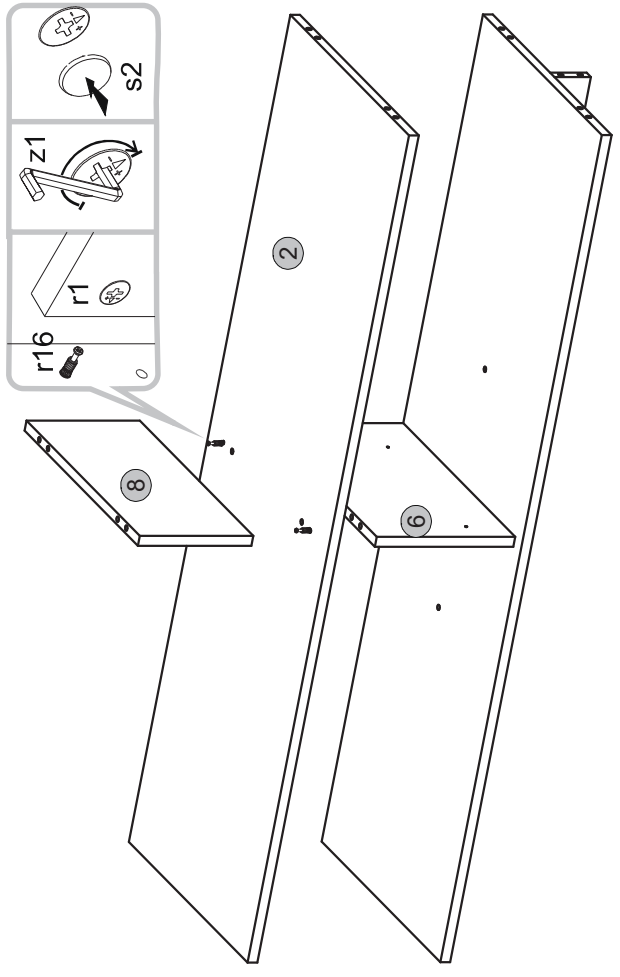

Instalation manual

SZAFKA RTV 140 INES 2

Element symbol	Dimensions	Code	Package
1	1379 450	RTV_2S_alyzi.001	1/2
2	1313 437	RTV_2S_alyzi.002	1/2
3	1313 437	RTV_2S_alyzi.003	1/2
4	652 220	RTV_2S_alyzi.004	2/2
5	652 220	RTV_2S_alyzi.005	2/2
6	227 415	RTV_2S_alyzi.006	1/2
7	1304 60	RTV_2S_alyzi.007	1/2
8	186 417	RTV_2S_alyzi.008	1/2
9	591 120	RTV_2S_alyzi.009	1/2
10	400 120	RTV_2S_alyzi.010	1/2
11	400 120	RTV_2S_alyzi.011	1/2
12	454 665	RTV_2S_alyzi.018	1/2
13	609 402	RTV_2S_alyzi.021	1/2
14	489 443	RTV_2S_alyzi.016	1/2
15	489 443	RTV_2S_alyzi.017	1/2

2x	p52 φ3x16 mm	2x	n260 φ3x16 mm
2x	L-400 400 mm	1x	y1
1x	z1	30x	f1 φ8x30 mm
40x	l1	30x	r1 φ1.5x12mm #16
24x	p25 φ3.5x16 mm	10x	s1
2x	p9 φ4x30 mm	2x	88532
5x	k1	30x	r16
30x	s2		

1

3

2

4

5

7

6