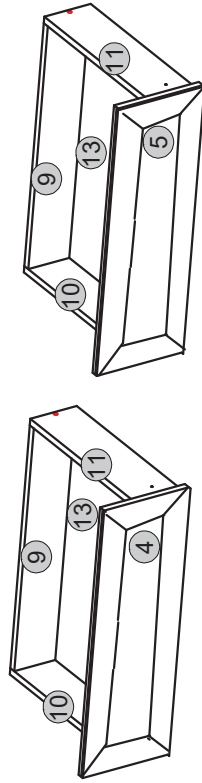

Instalation manual

SZAFKA RTV 140 INES 2

Element symbol	Dimensions	Code	Package
1	1379 450	RTV_2S_alyzi.001	1/2
2	1313 437	RTV_2S_alyzi.002	1/2
3	1313 437	RTV_2S_alyzi.003	1/2
4	652 220	RTV_2S_alyzi.004	2/2
5	652 220	RTV_2S_alyzi.005	2/2
6	227 415	RTV_2S_alyzi.006	1/2
7	1304 60	RTV_2S_alyzi.007	1/2
8	186 417	RTV_2S_alyzi.008	1/2
9	591 120	RTV_2S_alyzi.009	1/2
10	400 120	RTV_2S_alyzi.010	1/2
11	400 120	RTV_2S_alyzi.011	1/2
12	454 665	RTV_2S_alyzi.018	1/2
13	609 402	RTV_2S_alyzi.021	1/2
14	489 443	RTV_2S_alyzi.016	1/2
15	489 443	RTV_2S_alyzi.017	1/2

2x	p52 φ3x16 mm	2x	n260 φ3x16 mm
2x	L-400 400 mm	1x	y1
1x	z1	30x	f1 φ8x30 mm
40x	l1	30x	r1 φ1.5x12mm #16
24x	p25 φ3.5x16 mm	10x	s1
2x	p9 φ4x30 mm	2x	88532
5x	k1	30x	r16
30x	s2		

1

3

2

4

5

7

6