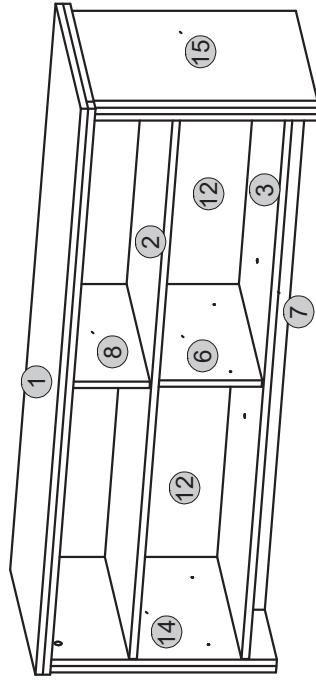

Instalation manual

SZAFKA RTV 140 INES 2

Element symbol	Dimensions	Code	Package
1	1379 450	RTV_2S_alyzi.001	1/2
2	1313 437	RTV_2S_alyzi.002	1/2
3	1313 437	RTV_2S_alyzi.003	1/2
4	652 220	RTV_2S_alyzi.004	2/2
5	652 220	RTV_2S_alyzi.005	2/2
6	227 415	RTV_2S_alyzi.006	1/2
7	1304 60	RTV_2S_alyzi.007	1/2
8	186 417	RTV_2S_alyzi.008	1/2
9	591 120	RTV_2S_alyzi.009	1/2
10	400 120	RTV_2S_alyzi.010	1/2
11	400 120	RTV_2S_alyzi.011	1/2
12	454 665	RTV_2S_alyzi.018	1/2
13	609 402	RTV_2S_alyzi.021	1/2
14	489 443	RTV_2S_alyzi.016	1/2
15	489 443	RTV_2S_alyzi.017	1/2

2x	p52 φ3x16 mm	2x	n260 φ3x16 mm
2x	L-400 400 mm	1x	y1
1x	z1	30x	f1 φ8x30 mm
40x	l1	30x	r1 φ1.5x12mm #16
24x	p25 φ3.5x16 mm	10x	s1
2x	p9 φ4x30 mm	2x	88532
5x	k1	30x	r16
30x	s2		

1

3

2

4

5

7

6