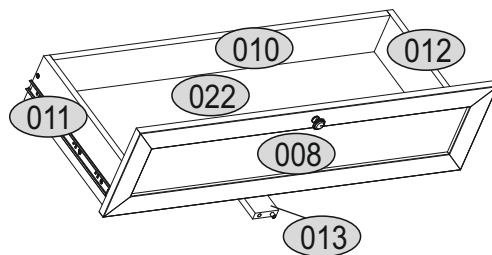

Installation manual

Klark TV Stand 1K1S

Code	Dimensions			Package	
001	1602	414	16	1	1/2
002	1538	400	16	1	1/2
003	520	408	30	1	1/2
004	520	408	30	1	1/2
005	384	368	16	1	1/2
006	922	367	16	1	1/2
007	611	378	18	1	2/2
008	918	230	18	1	2/2
010	865	120	16	1	1/2
011	350	120	16	1	1/2
012	350	120	16	1	1/2
013	334	60	16	1	1/2
014	120	40	30	1	1/2
020	402	617	3	1	1/2
021	402	939	3	1	1/2
022	348	883	3	1	1/2
accessories				1	1/2

Accessories:

<p>2x a143</p> 	<p>2x b119</p> 	<p>2x c44</p> 	<p>6x e1 Ø7x50</p> 
<p>26x f1 Ø8x30</p> 	<p>8x l2</p> 	<p>1x f3</p> 	<p>2x j8</p> 
<p>1x lb L-350</p> 	<p>1x n14</p> 	<p>1x n260.01</p> 	<p>1x m282.02</p> 
<p>1x p17</p> 	<p>31x p25</p> 	<p>17x r1 Ø15x12</p> 	<p>17x r16 Ø5x24</p> 
<p>1x z1</p> 	<p>8x s2</p> 		

1

r1	r16	f1	j8	c44
x9	x11	x16	x1	x1

2

r1	r16	f1	p25	Lb-350
x4	x6	x6	x6	x1

3

a143	p25	j8	c44	r1	f1	b119
x2	x4	x1	x1	x4	x4	x2

4

5