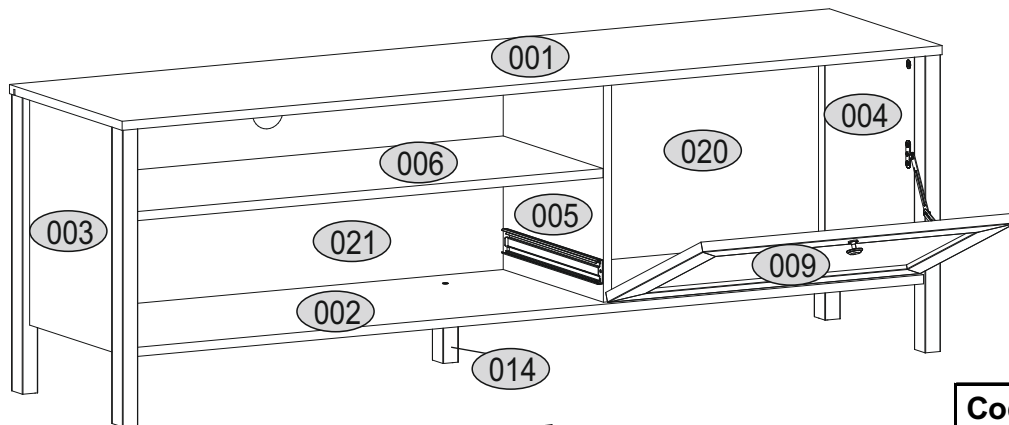

Installation manual

Klark TV Stand 1K1S

Code	Dimensions			Package	
001	1602	414	16	1	1/2
002	1538	400	16	1	1/2
003	520	408	30	1	1/2
004	520	408	30	1	1/2
005	384	368	16	1	1/2
006	922	367	16	1	1/2
007	611	378	18	1	2/2
008	918	230	18	1	2/2
010	865	120	16	1	1/2
011	350	120	16	1	1/2
012	350	120	16	1	1/2
013	334	60	16	1	1/2
014	120	40	30	1	1/2
020	402	617	3	1	1/2
021	402	939	3	1	1/2
022	348	883	3	1	1/2
accessories				1	1/2