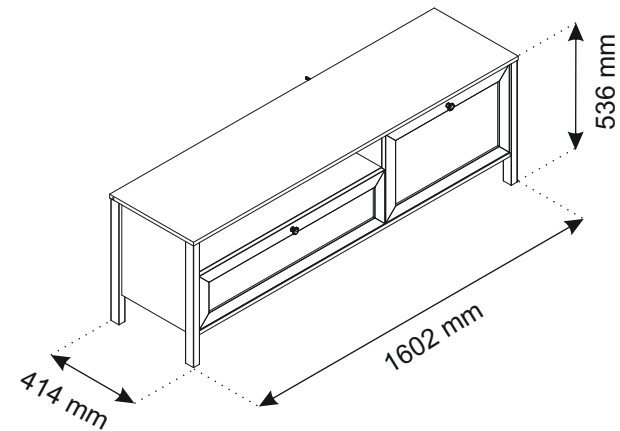

Installation manual

Klark TV Stand 1K1S

Code	Dimensions			Package	
001	1602	414	16	1	1/2
002	1538	400	16	1	1/2
003	520	408	30	1	1/2
004	520	408	30	1	1/2
005	384	368	16	1	1/2
006	922	367	16	1	1/2
007	611	378	18	1	2/2
008	918	230	18	1	2/2
010	865	120	16	1	1/2
011	350	120	16	1	1/2
012	350	120	16	1	1/2
013	334	60	16	1	1/2
014	120	40	30	1	1/2
020	402	617	3	1	1/2
021	402	939	3	1	1/2
022	348	883	3	1	1/2
accessories				1	1/2

Accessories:

<p>2x a143</p> 	<p>2x b119</p> 	<p>2x c44</p> 	<p>6x e1 Ø7x50</p> 
<p>26x f1 Ø8x30</p> 	<p>8x l2</p> 	<p>1x f3</p> 	<p>2x j8</p> 
<p>1x lb L-350</p> 	<p>1x n14</p> 	<p>1x n260.01</p> 	<p>1x m282.02</p> 
<p>1x p17</p> 	<p>31x p25</p> 	<p>17x r1 Ø15x12</p> 	<p>17x r16 Ø5x24</p> 
<p>1x z1</p> 	<p>8x s2</p> 		

1

r1	r16	f1	j8	c44
x9	x11	x16	x1	x1

2

r1	r16	f1	p25	Lb-350
x4	x6	x6	x6	x1

3

a143	p25	j8	c44	r1	f1	b119
x2	x4	x1	x1	x4	x4	x2

4

5