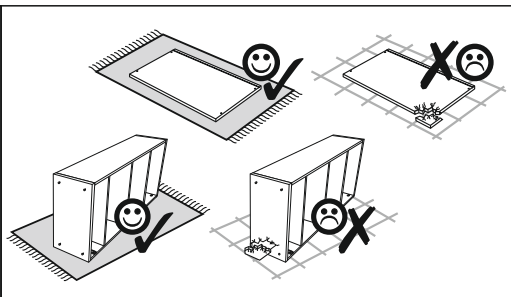

Installation manual

Klark TV Stand 1K1S

Code	Dimensions			Package	
001	1602	414	16	1	1/2
002	1538	400	16	1	1/2
003	520	408	30	1	1/2
004	520	408	30	1	1/2
005	384	368	16	1	1/2
006	922	367	16	1	1/2
007	611	378	18	1	2/2
008	918	230	18	1	2/2
010	865	120	16	1	1/2
011	350	120	16	1	1/2
012	350	120	16	1	1/2
013	334	60	16	1	1/2
014	120	40	30	1	1/2
020	402	617	3	1	1/2
021	402	939	3	1	1/2
022	348	883	3	1	1/2
accessories				1	1/2