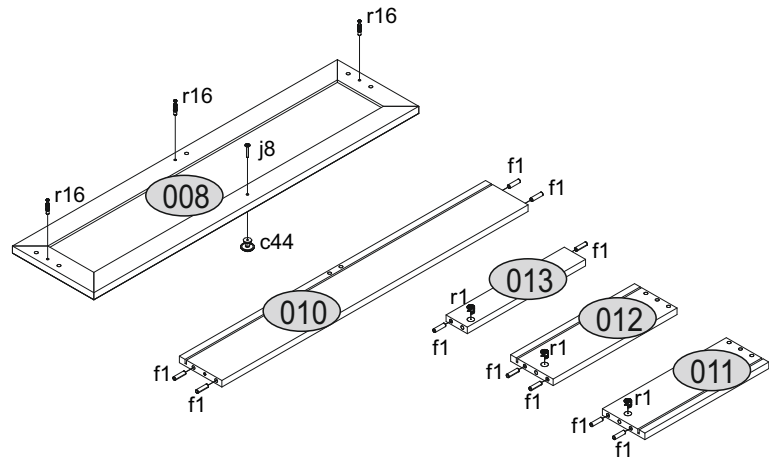

Installation manual

Klark TV Stand 1K1S

Code	Dimensions			Package	
001	1602	414	16	1	1/2
002	1538	400	16	1	1/2
003	520	408	30	1	1/2
004	520	408	30	1	1/2
005	384	368	16	1	1/2
006	922	367	16	1	1/2
007	611	378	18	1	2/2
008	918	230	18	1	2/2
010	865	120	16	1	1/2
011	350	120	16	1	1/2
012	350	120	16	1	1/2
013	334	60	16	1	1/2
014	120	40	30	1	1/2
020	402	617	3	1	1/2
021	402	939	3	1	1/2
022	348	883	3	1	1/2
accessories				1	1/2

Accessories:

<p>2x a143</p> 	<p>2x b119</p> 	<p>2x c44</p> 	<p>6x e1 Ø7x50</p> 
<p>26x f1 Ø8x30</p> 	<p>8x l2</p> 	<p>1x f3</p> 	<p>2x j8</p> 
<p>1x lb L-350</p> 	<p>1x n14</p> 	<p>1x n260.01</p> 	<p>1x m282.02</p> 
<p>1x p17</p> 	<p>31x p25</p> 	<p>17x r1 Ø15x12</p> 	<p>17x r16 Ø5x24</p> 
<p>1x z1</p> 	<p>8x s2</p> 		

1

r1	r16	f1	j8	c44
x9	x11	x16	x1	x1

2

r1	r16	f1	p25	Lb-350
x4	x6	x6	x6	x1

3

a143	p25	j8	c44	r1	f1	b119
x2	x4	x1	x1	x4	x4	x2

4

5