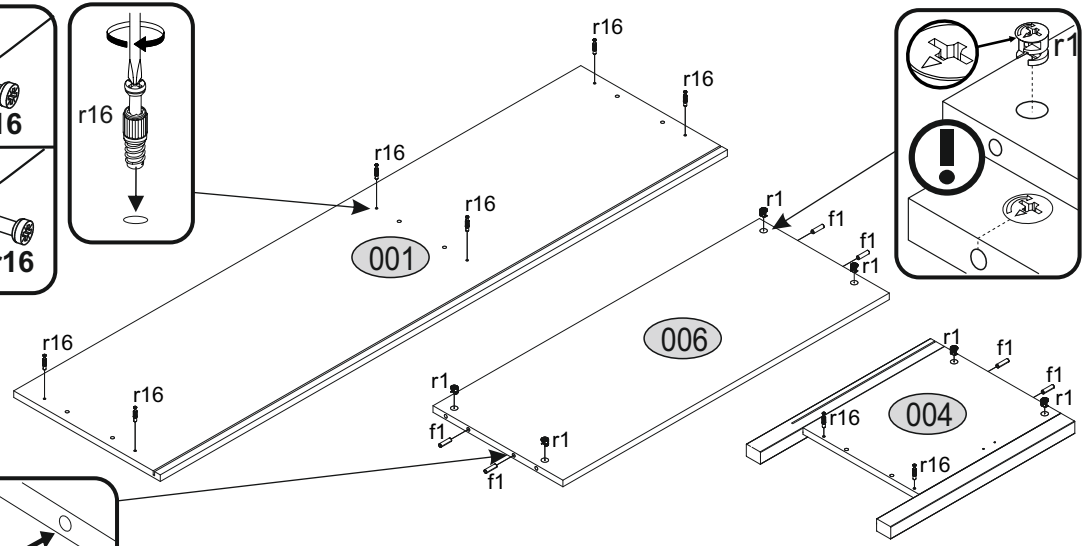

Installation manual

Klark TV Stand 1K1S

Code	Dimensions			Package	
001	1602	414	16	1	1/2
002	1538	400	16	1	1/2
003	520	408	30	1	1/2
004	520	408	30	1	1/2
005	384	368	16	1	1/2
006	922	367	16	1	1/2
007	611	378	18	1	2/2
008	918	230	18	1	2/2
010	865	120	16	1	1/2
011	350	120	16	1	1/2
012	350	120	16	1	1/2
013	334	60	16	1	1/2
014	120	40	30	1	1/2
020	402	617	3	1	1/2
021	402	939	3	1	1/2
022	348	883	3	1	1/2
accessories				1	1/2

Accessories:

<p>2x a143</p> 	<p>2x b119</p> 	<p>2x c44</p> 	<p>6x e1 Ø7x50</p> 
<p>26x f1 Ø8x30</p> 	<p>8x l2</p> 	<p>1x f3</p> 	<p>2x j8</p> 
<p>1x lb L-350</p> 	<p>1x n14</p> 	<p>1x n260.01</p> 	<p>1x m282.02</p> 
<p>1x p17</p> 	<p>31x p25</p> 	<p>17x r1 Ø15x12</p> 	<p>17x r16 Ø5x24</p> 
<p>1x z1</p> 	<p>8x s2</p> 		

1

r1	r16	f1	j8	c44
x9	x11	x16	x1	x1

2

r1	r16	f1	p25	Lb-350
x4	x6	x6	x6	x1

3

a143	p25	j8	c44	r1	f1	b119
x2	x4	x1	x1	x4	x4	x2

4

5