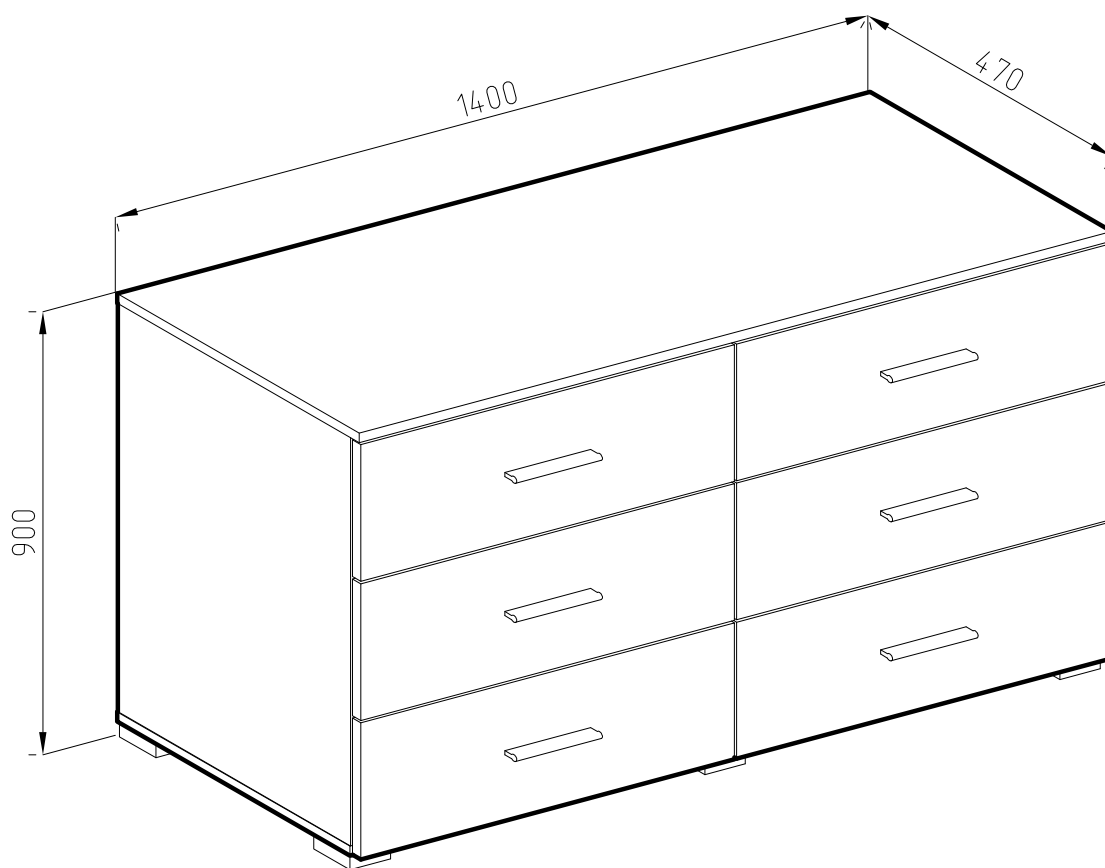

ROMBO

CHEST OF DRAWERS 3D+3D

S.A.

 A1 8*30mm x60	 B ϕ 12mm x12	 B1 6,3*50mm x18
 C1 6*43mm x18	 D ϕ 20mm x18	 D1 15/16 x18
 E4 3*20mm x4	 E5 3,5*16mm x48	 E12 4*20mm x12
 E13 4*25mm x12	 H2 x12	 I9 x6
 K19 20x40x60 x6	 M2 400mm x6	 O1 x4
 P10 L-1365 x1	 R3 1.4*25mm 30g	 R4 N°4 x1

№	a*b	x	№	a*b	x
1R	850x448	1	6R	695x284	2
1L	850x448	1	6L	695x284	2
2	850x448	1	7	617x160	6
3	1400x466	1	8R	400x160	6
4	1400x448	1	8L	400x160	6
5R	695x284	1	9	626x393	6
5L	695x284	1	10	1394x438	2