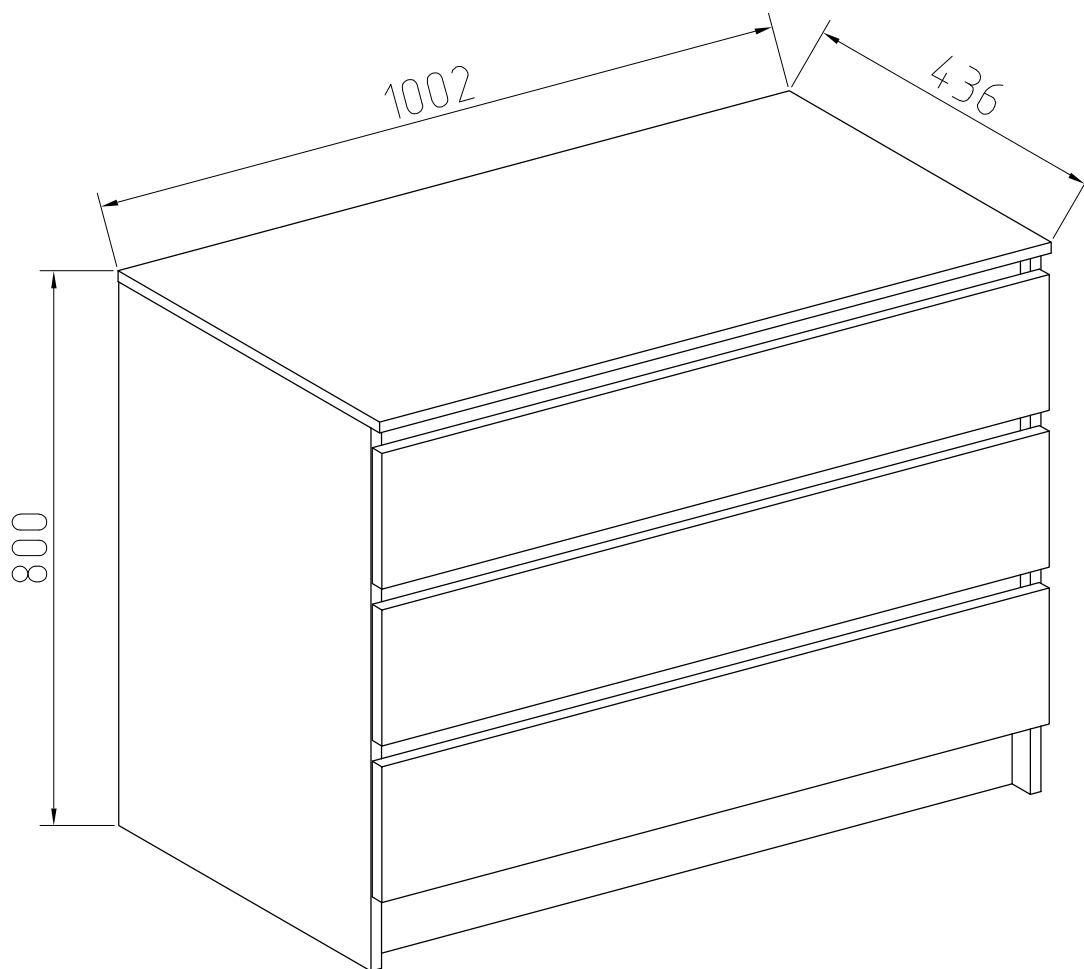

CHEST INDUSTRIAL

100/3D

 (R3) 1.4*25mm 50g	 (C1) 6*43mm x14	 (D1) 15/16 x14
 (D) \varnothing 20mm x14	 (K1) x4	 (A1) 8*30mm x48
 (B) x6	 (R4) x1	 (B1) 6,3*50mm x6
 (E4) 3,5*16 x30	 (M9) L-400mm x3	 (M2) 400 mm x3
 (P4) L-967 x1		

No	a*b	x
1R	784x420	1
1L	784x420	1
2	1002x436	1
3	968x420	1
4	968x60	3
5	968x100	1
6R	400x110	3
6L	400x110	3
7	911x110	3
8	996x196	3
9	996x347	2
10	941x403	3

2

3

4

5

6

7

9