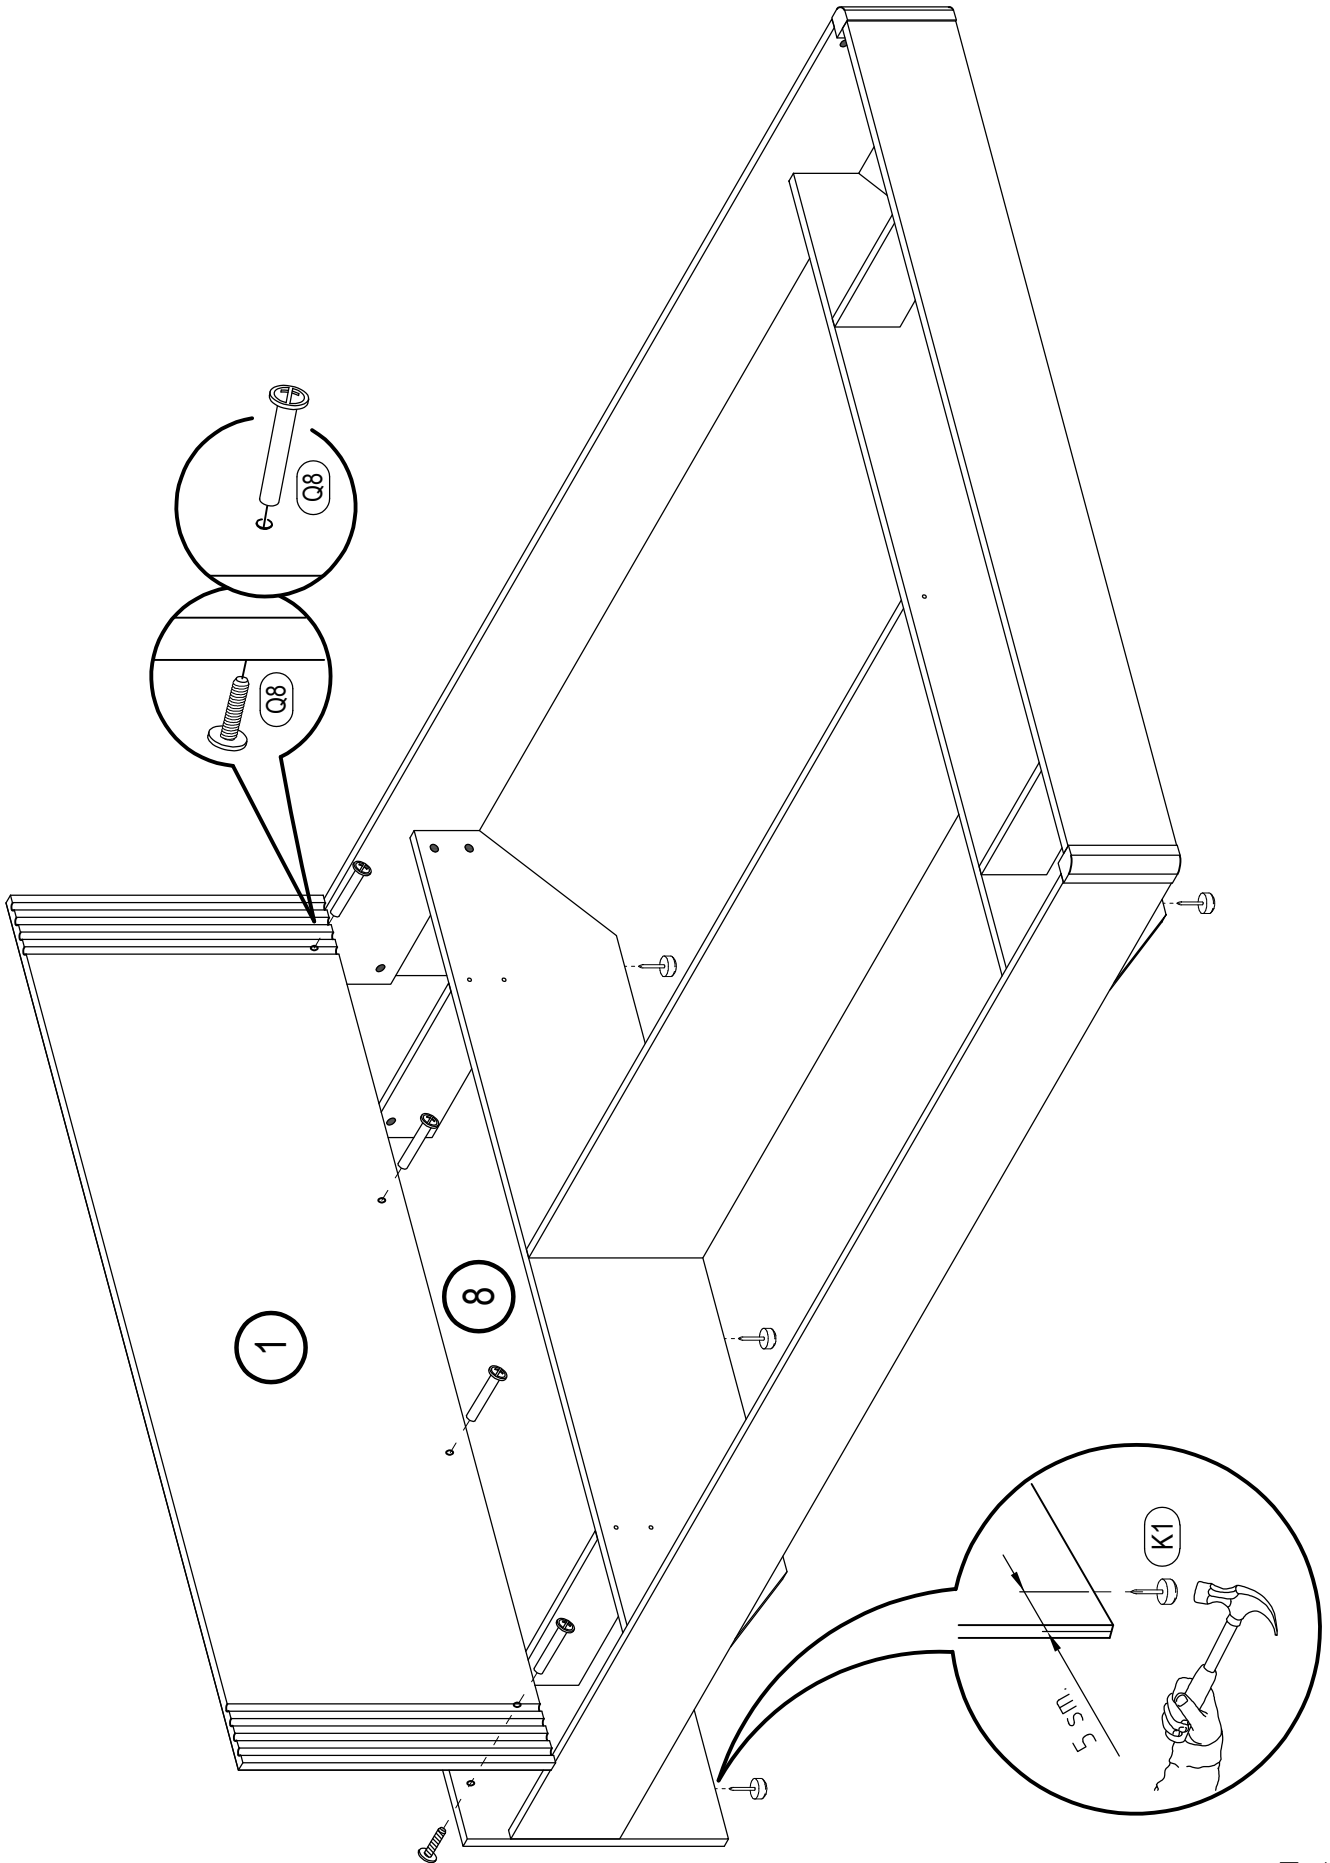

Амелія / Amelia

**ліжко 2 сп 1.6 /
double bed 1.6**

NAPOLI double bed

 A1 8*30mm x16	 B x12	 B1 6,3*50mm x12
 C1 5*30mm x28	 D x28	 D1 16mm x28
 E6 3,5*25mm x12	 K1 x10	 Q8 M 6 x4

No	a*b	x	N°→...
1	575x1650	x1	2/2
2	1572x220	x1	1/2
3	1610x320	x2	1/2
4L	2011x220	x1	2/2
4R	2011x220	x1	2/2
5	1378x320	x1	1/2
6	310x120	x4	2/2
8	1646x480	x1	2/2
9	38x38x222	x2	1/2
		x1	1/2

NAPOLI double bed

1

NAPOLI double bed

2

NAPOLI double bed

3

NAPOLI double bed

NAPOLI double bed