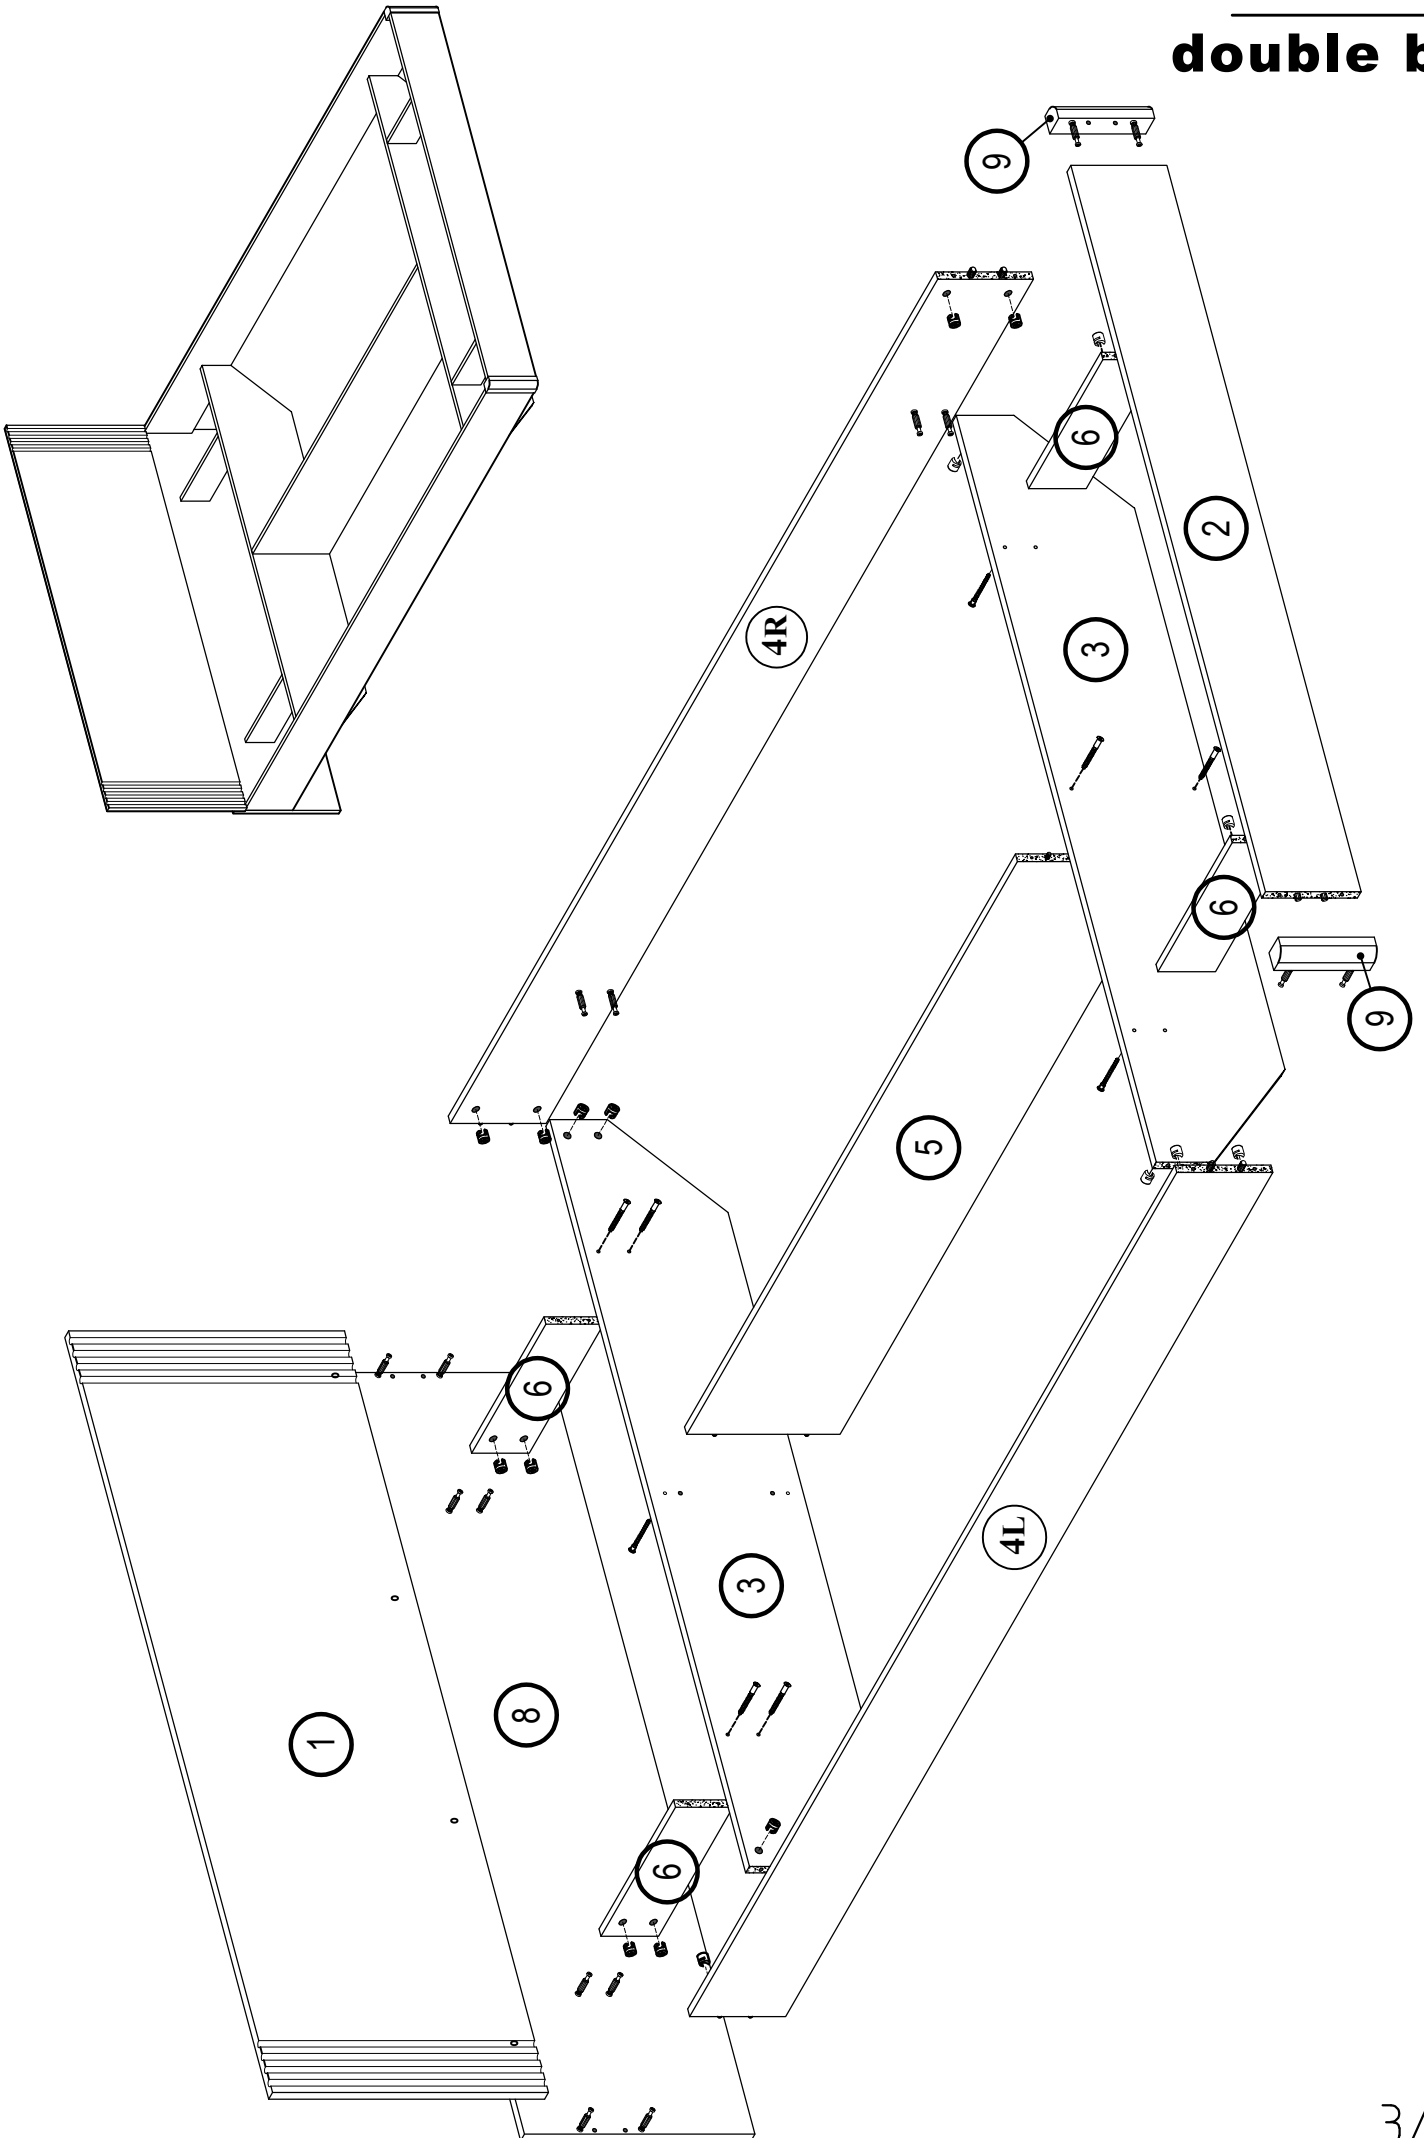

Амелія / Amelia

**ліжко 2 сп 1.6 /
double bed 1.6**

NAPOLI double bed

 A1 8*30mm x16	 B x12	 B1 6,3*50mm x12
 C1 5*30mm x28	 D x28	 D1 16mm x28
 E6 3,5*25mm x12	 K1 x10	 Q8 M 6 x4

No	a*b	x	N°→...
1	575x1650	x1	2/2
2	1572x220	x1	1/2
3	1610x320	x2	1/2
4L	2011x220	x1	2/2
4R	2011x220	x1	2/2
5	1378x320	x1	1/2
6	310x120	x4	2/2
8	1646x480	x1	2/2
9	38x38x222	x2	1/2
		x1	1/2

NAPOLI double bed

1

NAPOLI double bed

2

NAPOLI double bed

3

NAPOLI double bed

NAPOLI double bed