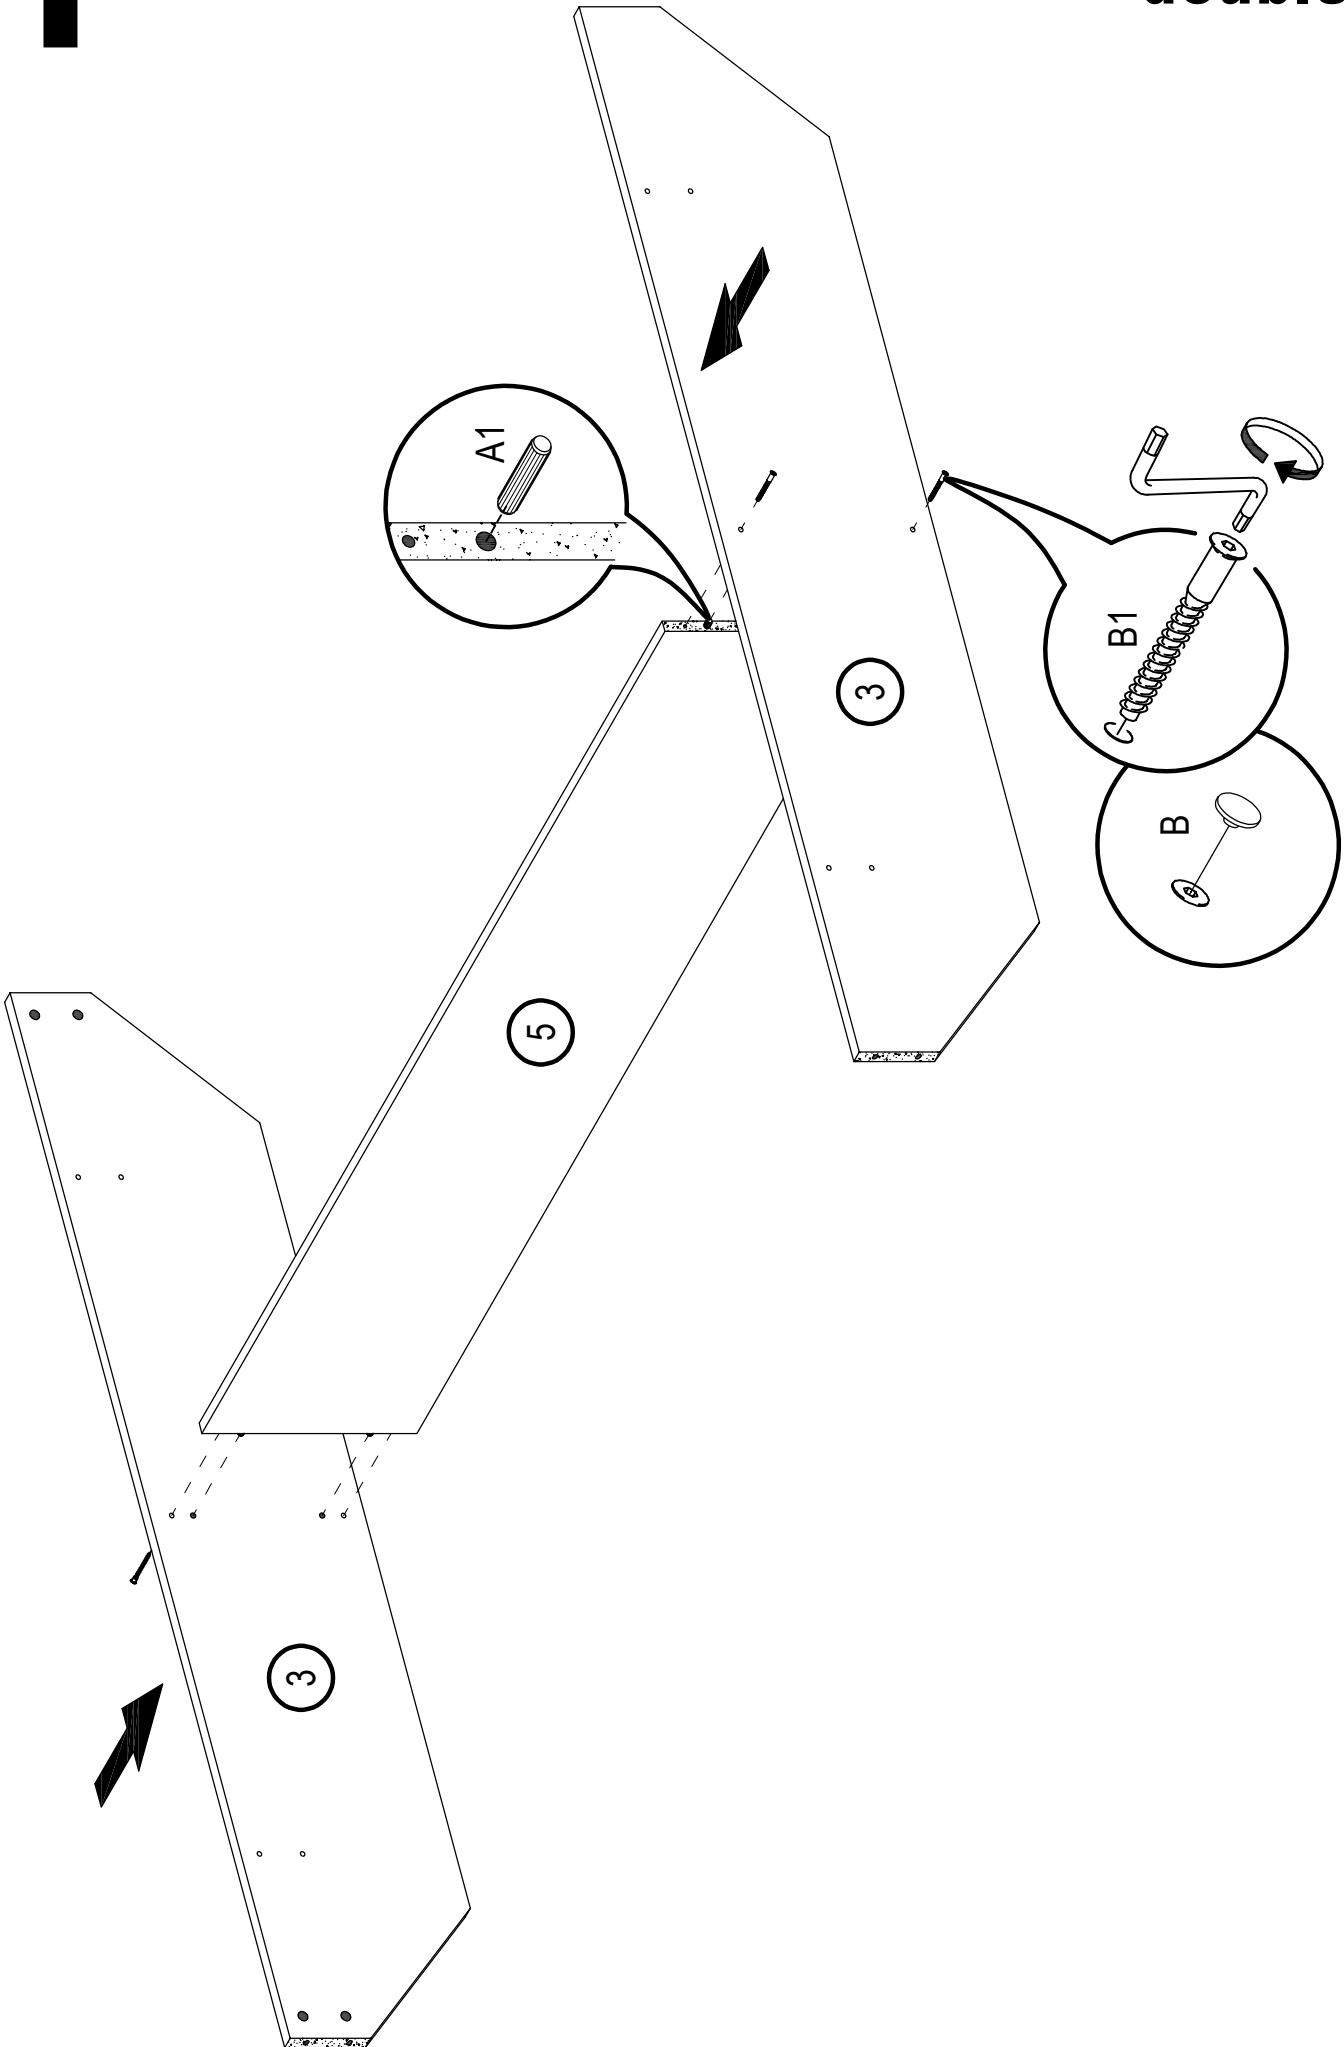

Амелія / Amelia

**ліжко 2 сп 1.6 /
double bed 1.6**

NAPOLI double bed

 A1 8*30mm x16	 B x12	 B1 6,3*50mm x12
 C1 5*30mm x28	 D x28	 D1 16mm x28
 E6 3,5*25mm x12	 K1 x10	 Q8 M 6 x4

No	a*b	x	N°→...
1	575x1650	x1	2/2
2	1572x220	x1	1/2
3	1610x320	x2	1/2
4L	2011x220	x1	2/2
4R	2011x220	x1	2/2
5	1378x320	x1	1/2
6	310x120	x4	2/2
8	1646x480	x1	2/2
9	38x38x222	x2	1/2
		x1	1/2

NAPOLI double bed

1

NAPOLI double bed

2

NAPOLI double bed

3

NAPOLI double bed

NAPOLI double bed