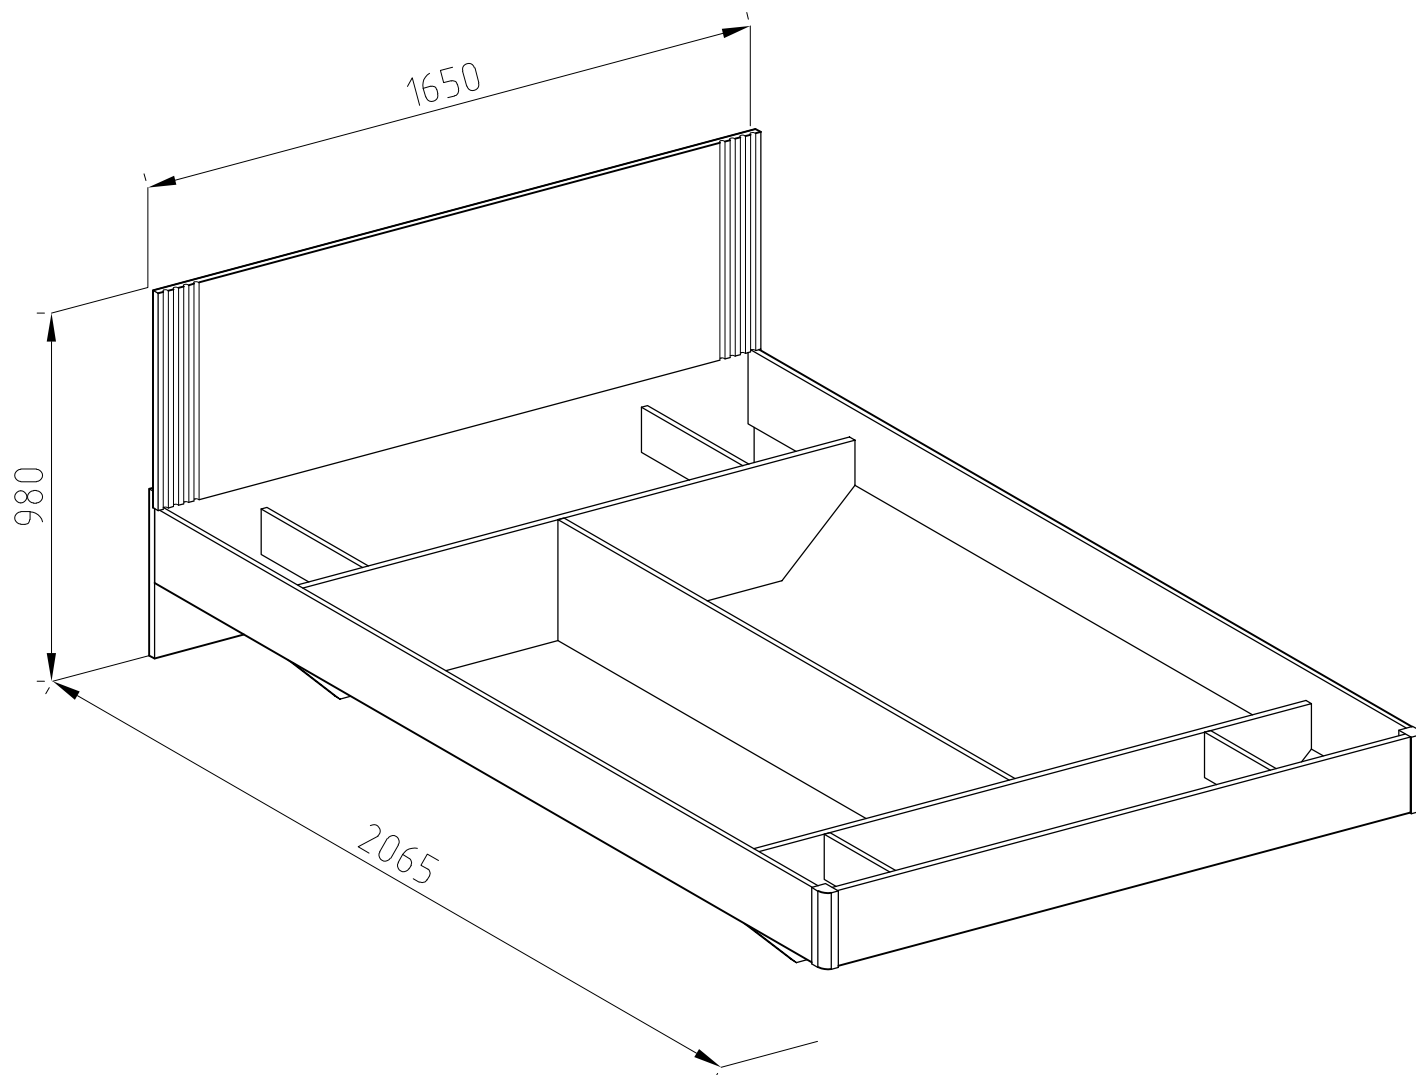

Амелія / Amelia

**ліжко 2 сп 1.6 /
double bed 1.6**

NAPOLI double bed

 A1 8*30mm x16	 B x12	 B1 6,3*50mm x12
 C1 5*30mm x28	 D x28	 D1 16mm x28
 E6 3,5*25mm x12	 K1 x10	 Q8 M 6 x4

No	a*b	x	N°→...
1	575x1650	x1	2/2
2	1572x220	x1	1/2
3	1610x320	x2	1/2
4L	2011x220	x1	2/2
4R	2011x220	x1	2/2
5	1378x320	x1	1/2
6	310x120	x4	2/2
8	1646x480	x1	2/2
9	38x38x222	x2	1/2
		x1	1/2

NAPOLI double bed

1

NAPOLI double bed

2

NAPOLI double bed

3

NAPOLI double bed

NAPOLI double bed