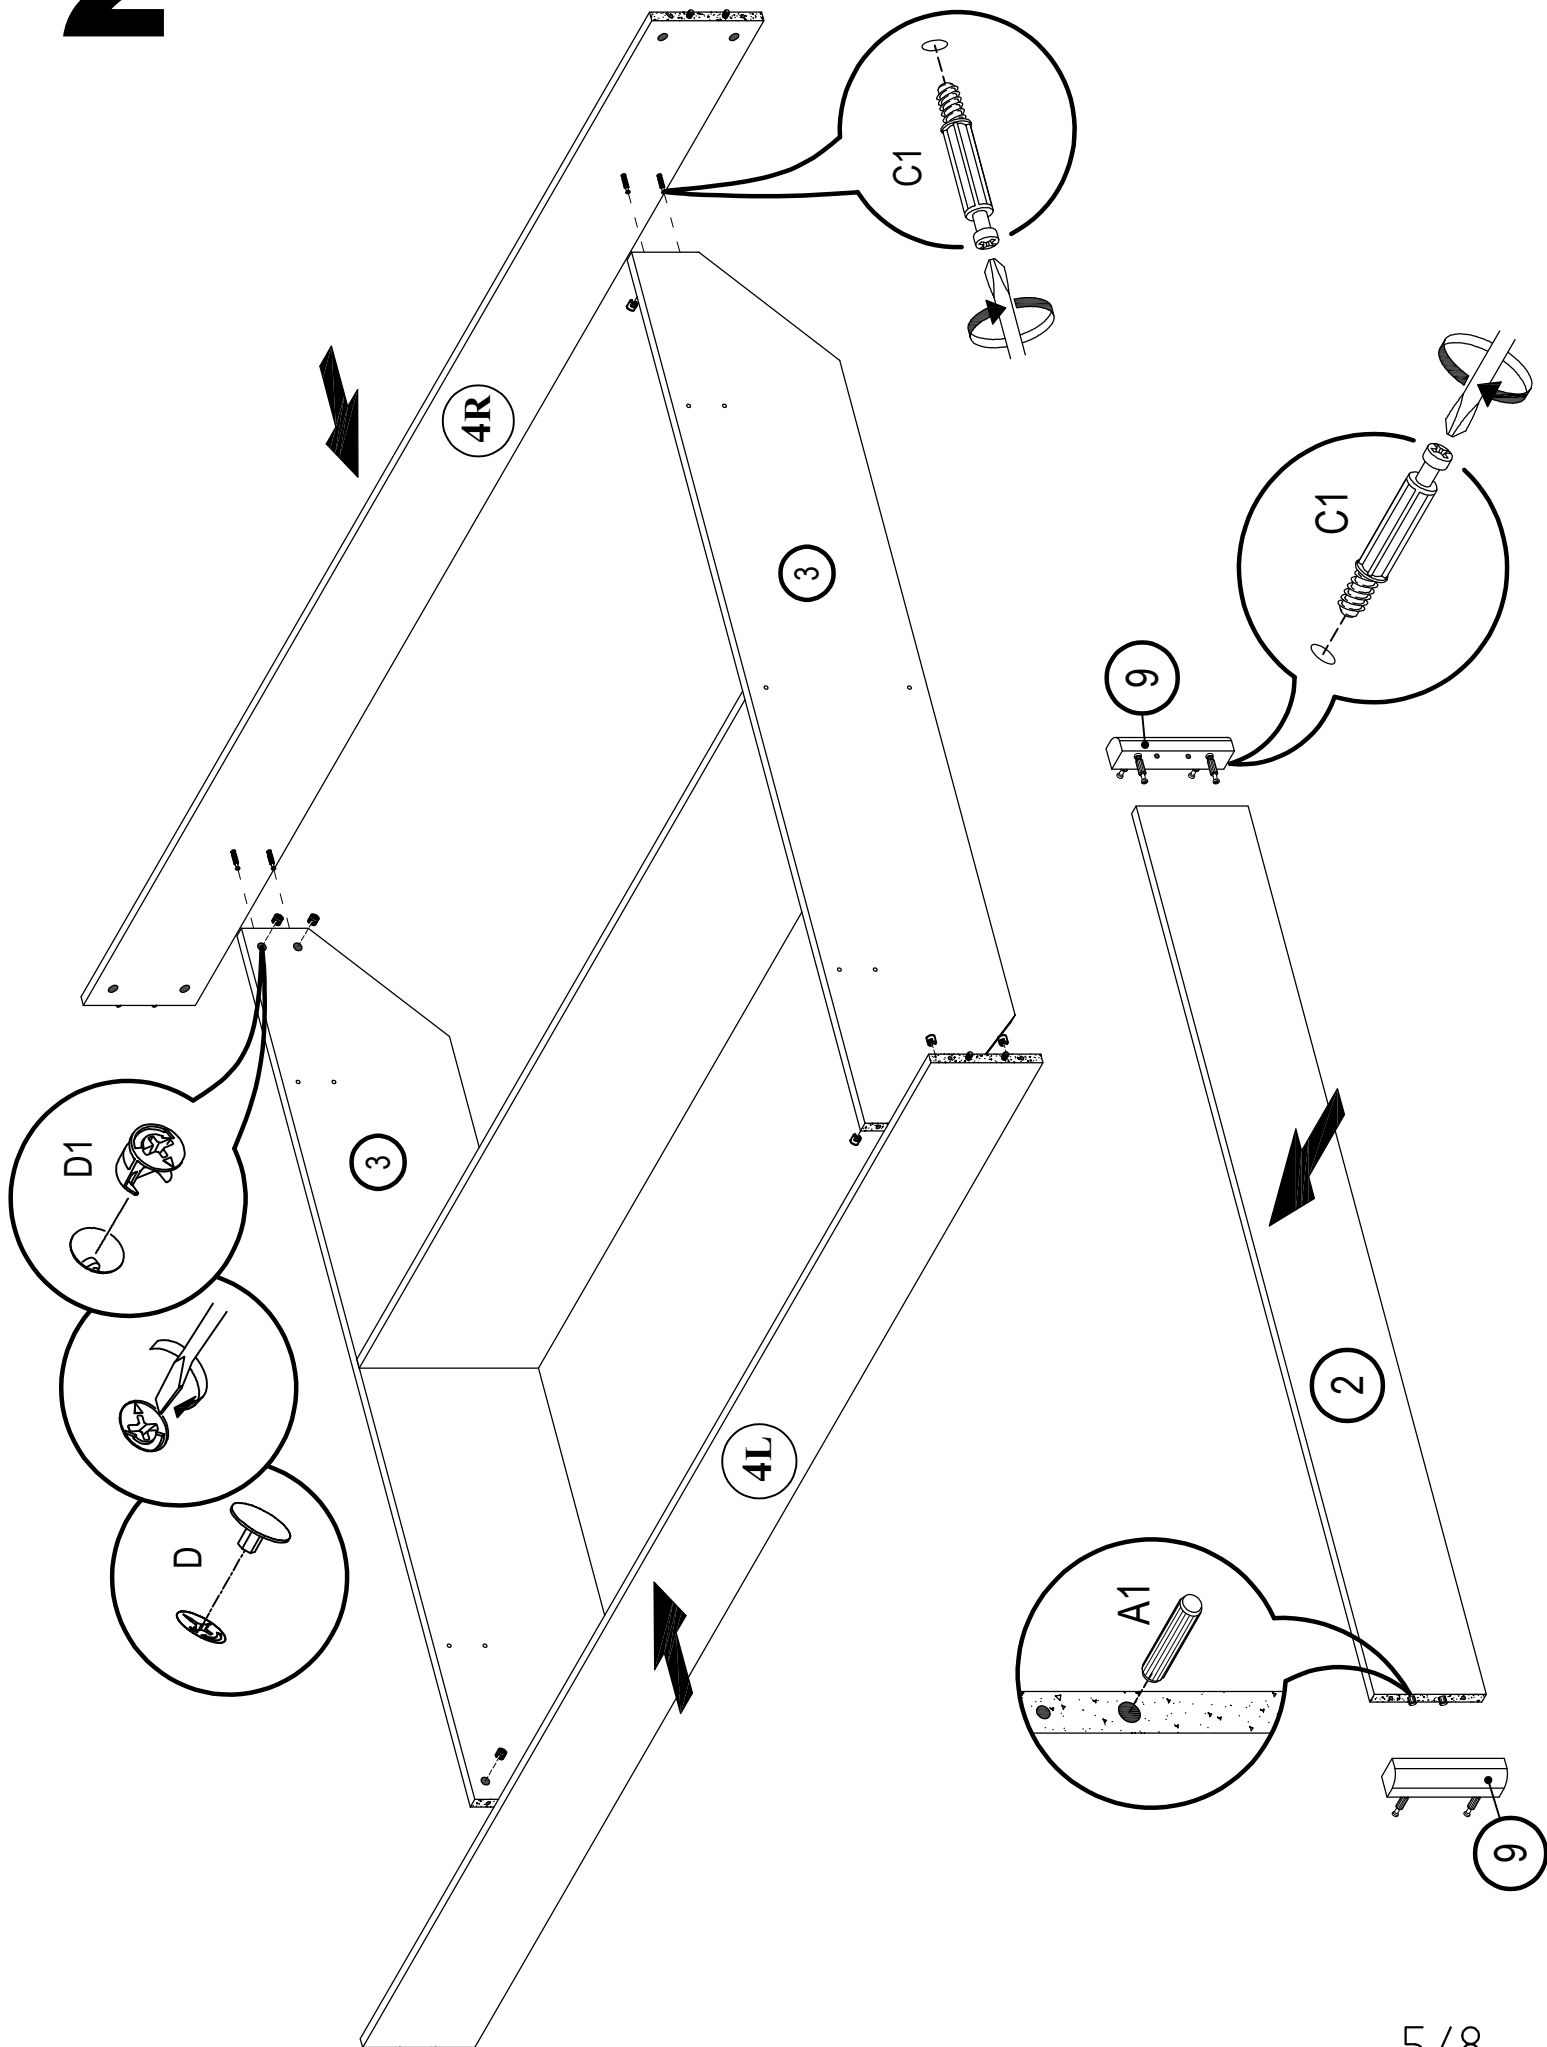

Амелія / Amelia

**ліжко 2 сп 1.6 /
double bed 1.6**

NAPOLI double bed

 A1 8*30mm x16	 B x12	 B1 6,3*50mm x12
 C1 5*30mm x28	 D x28	 D1 16mm x28
 E6 3,5*25mm x12	 K1 x10	 Q8 M 6 x4

No	a*b	x	N°→...
1	575x1650	x1	2/2
2	1572x220	x1	1/2
3	1610x320	x2	1/2
4L	2011x220	x1	2/2
4R	2011x220	x1	2/2
5	1378x320	x1	1/2
6	310x120	x4	2/2
8	1646x480	x1	2/2
9	38x38x222	x2	1/2
		x1	1/2

NAPOLI double bed

1

NAPOLI double bed

2

NAPOLI double bed

3

NAPOLI double bed

NAPOLI double bed