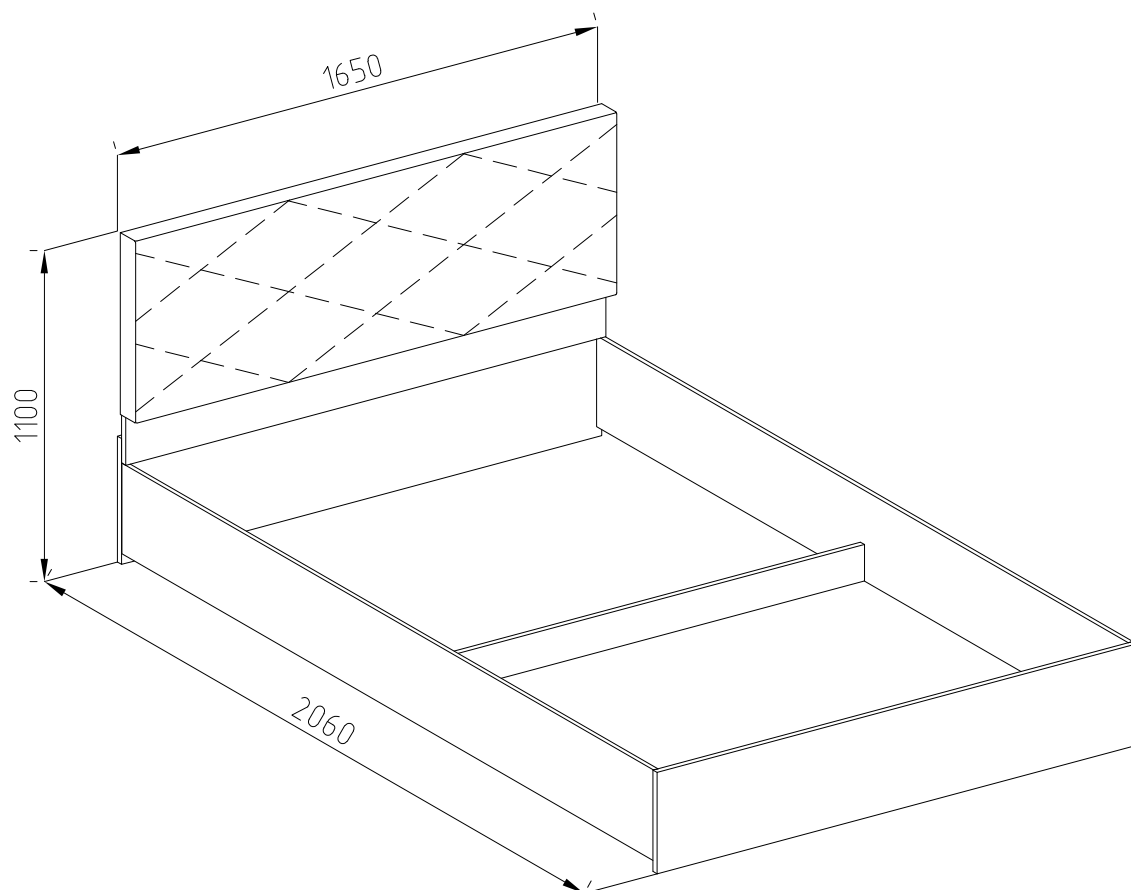

ROMBO

DOUBLE BED 1.6

S.A.

 (A1) 8*30mm x10	 (C1) 6*43mm x10	 (D) \varnothing 20mm x10
 (D1) 15/16 x10	 (E11) 4*16mm x12	 (K1) x8
 (Q9) M 6 x5	 (R4) N°4 x1	 (S6) 34x34x90 x2

No	a*b	X
1	1646x759	1
2	1644x416	1
3	1644x335	1
4	1610x120	1
5R	2030x300	1
5L	2030x300	1