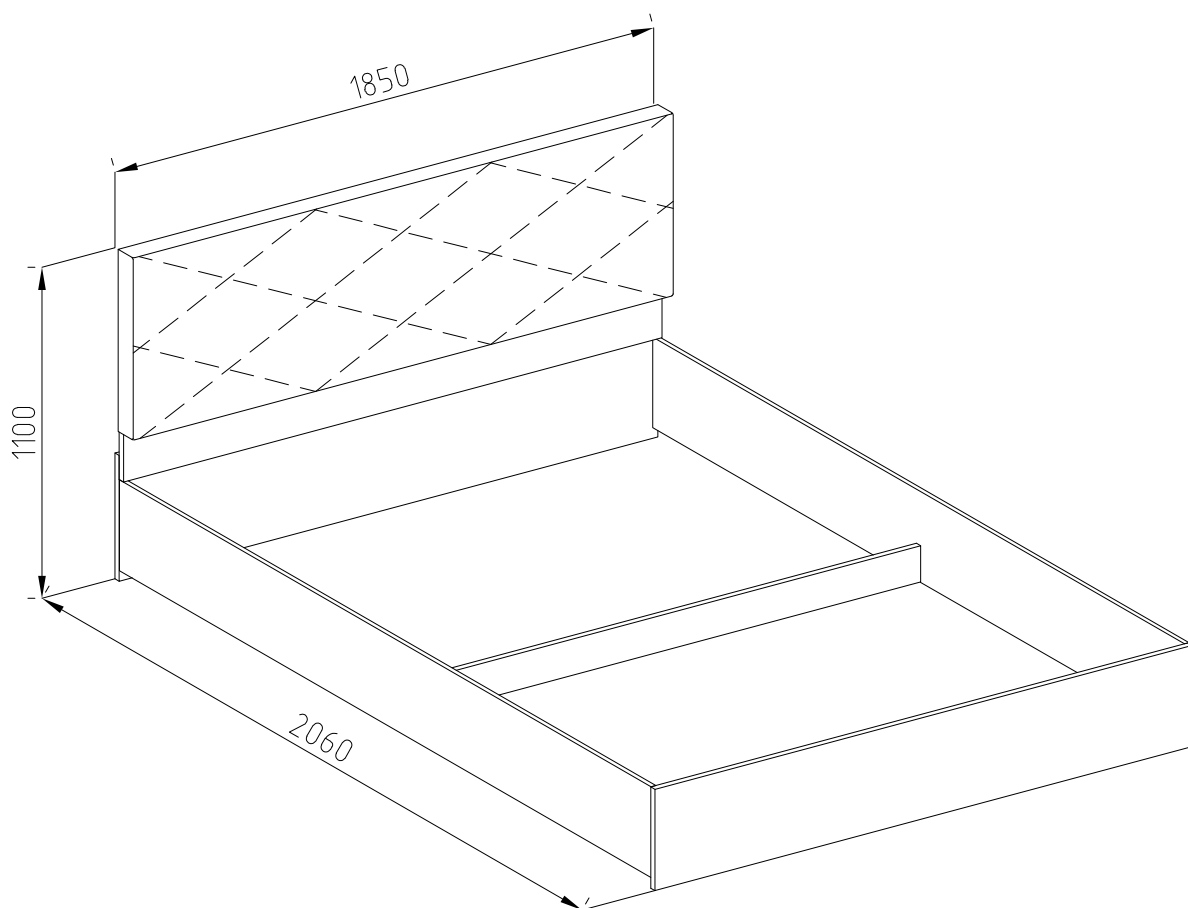

ROMBO

DOUBLE BED 1.8

S.A.

 A1 8*30mm x10	 C1 6*43mm x10	 D ϕ 20mm x10
 D1 15/16 x10	 E11 4*16mm x12	 K1 x8
 Q9 M 6 x5	 R4 N°4 x1	 S6 34x34x90 x2

No	a*b	X
1	1846x759	1
2	1844x416	1
3	1844x335	1
4	1810x120	1
5R	2030x300	1
5L	2030x300	1