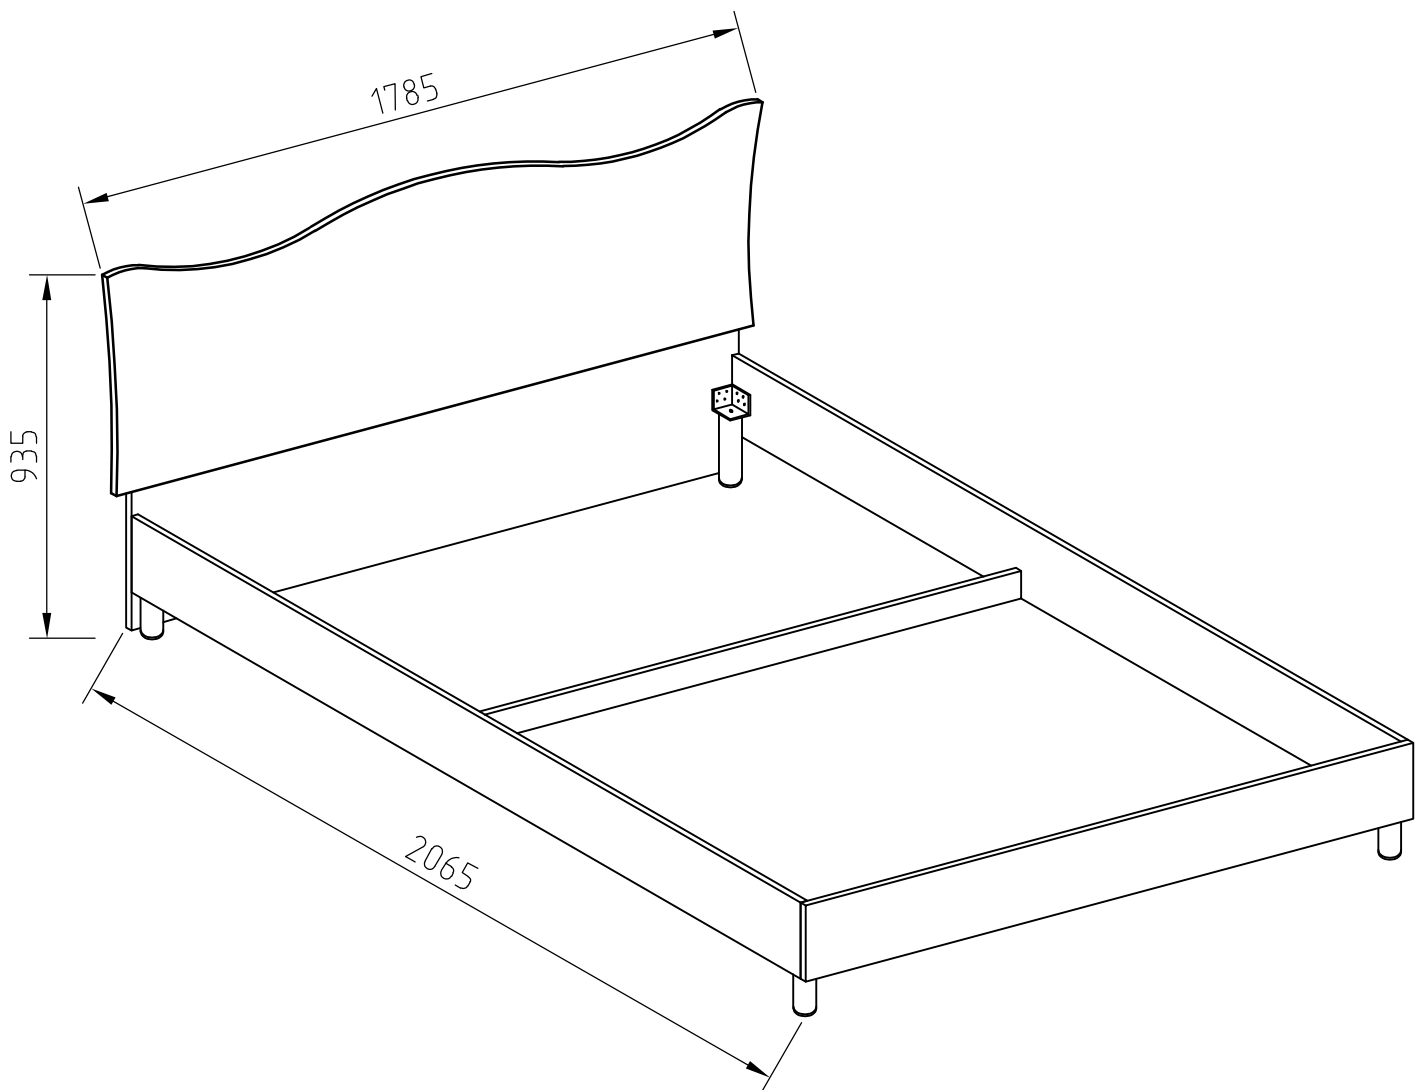

FELICIA NEW

DOUBLE BED

FELICIA NEW

 (A1) 8*30mm x2	 (D) x10	 (C1) 5*30mm x10
 (D1) 16mm x10	 (E9) 4*16mm x32	 (K1) x6
 (X45) x4	 (S2) x4	 (Q8) M 6 x4
 (Q2) M 8x40 x4		

No	a*b	x
1	2030x200	2
2	1783x580	1
3	1652x200	1
4	1660x450	1
5	1614x72	1

FELICIA NEW

FELICIA NEW

 A1 8*30mm x2	 C1 5*30mm x10	 D1 16mm x10
--	---	---

FELICIA NEW

1

2

3

4

 X45	 S2	 Q2	 X4	 E9	 4 * 16 mm	 x32
--	--	--	--	---	--	--