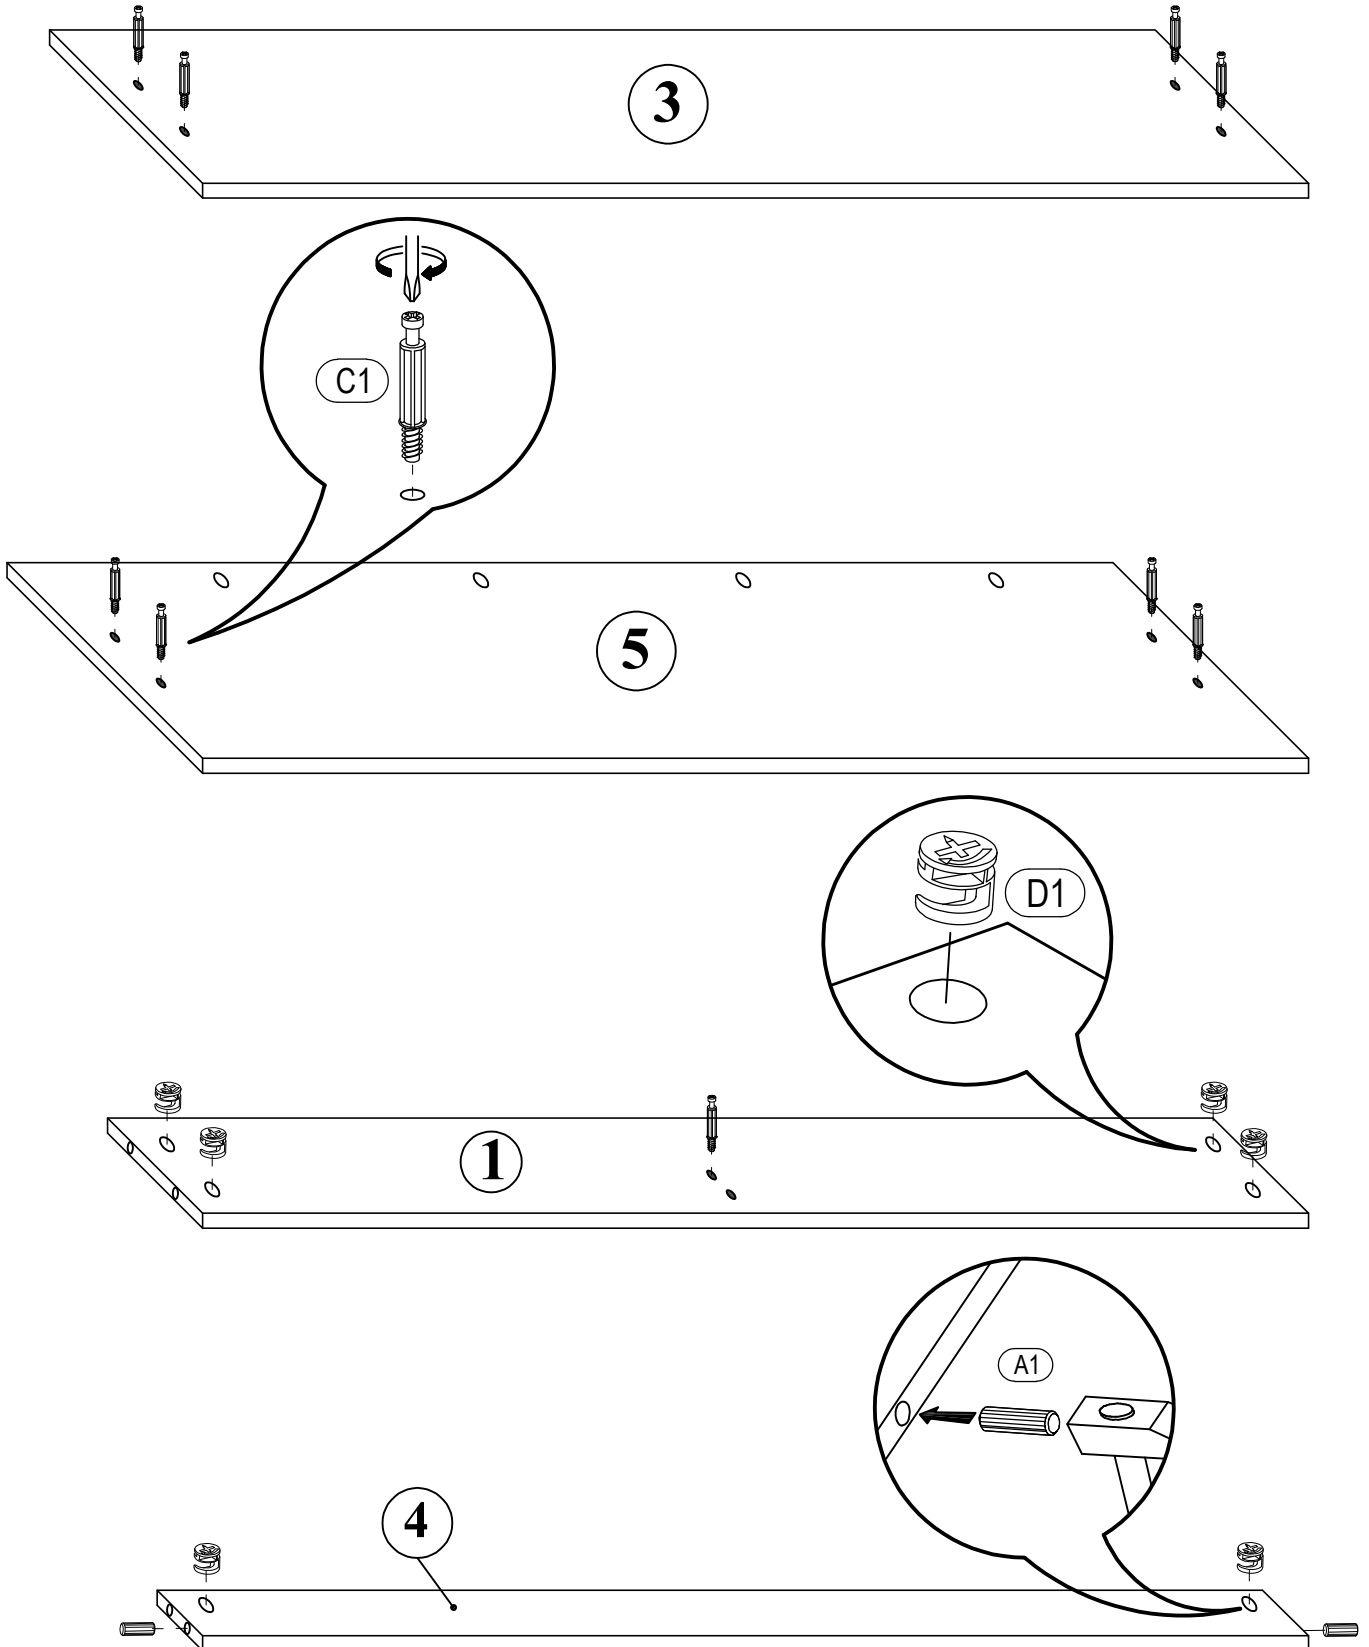

FELICIA NEW

DOUBLE BED

FELICIA NEW

 (A1) 8*30mm x2	 (D) x10	 (C1) 5*30mm x10
 (D1) 16mm x10	 (E9) 4*16mm x32	 (K1) x6
 (X45) x4	 (S2) x4	 (Q8) M 6 x4
 (Q2) M 8x40 x4		

No	a*b	x
1	2030x200	2
2	1783x580	1
3	1652x200	1
4	1660x450	1
5	1614x72	1

FELICIA NEW

FELICIA NEW

 A1 8*30mm x2	 C1 5*30mm x10	 D1 16mm x10
--	---	---

FELICIA NEW

1

2

3

4

 X45	 S2	 Q2	 X4	 E9	 4 * 16 mm	 x32
--	--	--	--	---	--	--