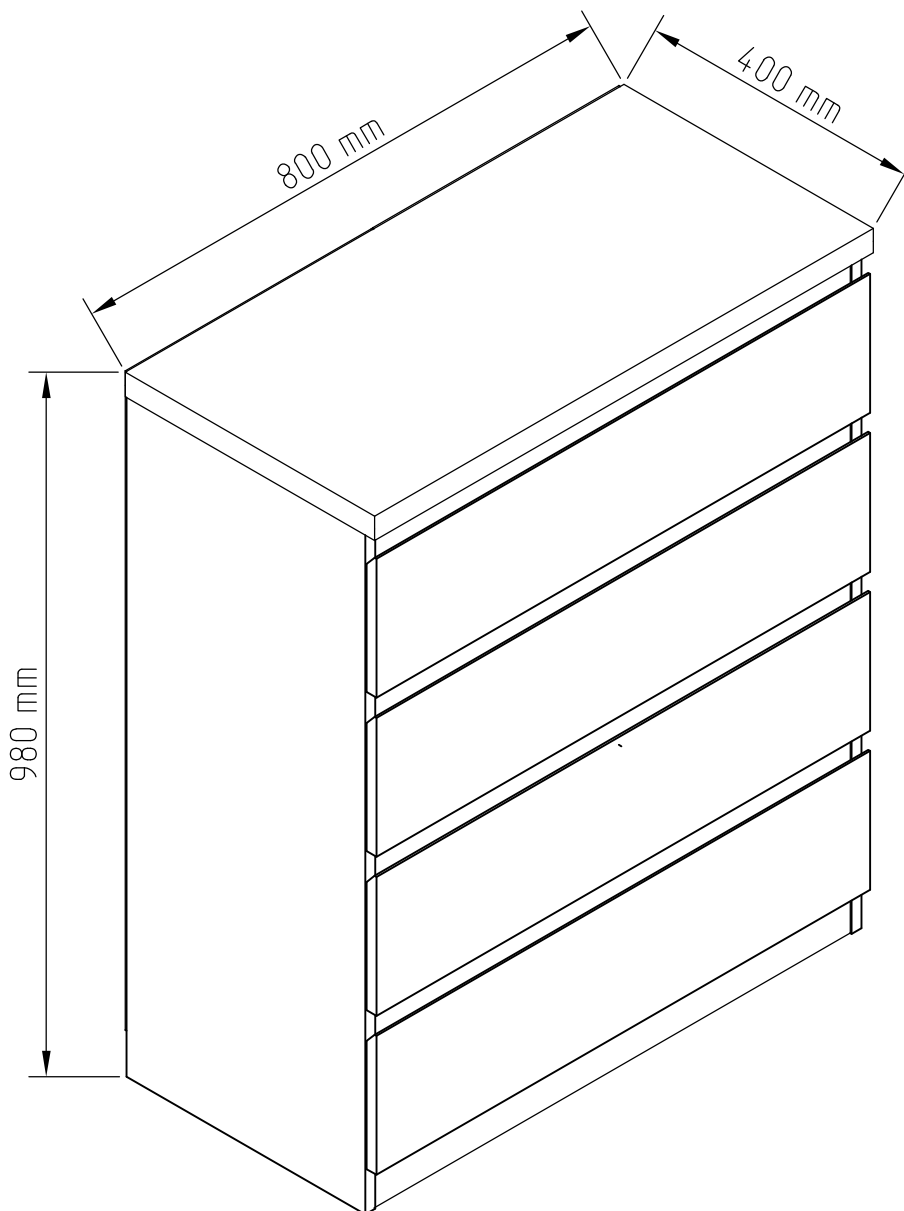

**МІЯ / МІА**

**КОМОД 4Ш /**

**chest of drawers 4Dr**

 <b>A1</b> 8*30mm x60	 <b>B</b> $\phi$ 12mm x8	 <b>B1</b> 6,3*50mm x8
 <b>C1</b> 6*43mm x16	 <b>D</b> $\phi$ 20mm x16	 <b>D1</b> 15/16 x16
 <b>E6</b> 3,5*16 x32	 <b>H2</b> RV-8 x4	 <b>K1</b> x5
 <b>M2</b> L-350mm x4	 <b>O8</b> L-885 mm x1	 <b>R3</b> 1.4*25mm 40g

No	a*b	x	N°→...	No	a*b	x	N°→...
1L	956x383	x1	1/2	8L	350x120	x4	1/2
1R	956x383	x1	1/2	8R	350x120	x4	1/2
2	800x400	x1	2/2	9	706x120	x4	1/2
3	764x383	x1	2/2	10	735x353	x4	1/2
4	764x60	x1	1/2	11	916x395	x2	2/2
5	764x60	x3	1/2				
6	764x60	x1	1/2			x1	2/2
7	792x193	x4	2/2				