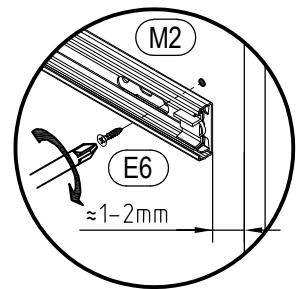

МІЯ / МІА

шафа 2Д3Ш / wardrobe 2D3Dr

 A1 8*30mm x60	 B ϕ 12mm x6	 B1 6,3*50mm x6
 C1 6*43mm x22	 D ϕ 20mm x22	 D1 15/16 x22
 E4 3*15mm x4	 E6 3,5*16 x36	 F4 6,3*13mm x12
 H2 RV-8 x3	 J1 5*16mm x8	 K1 x4
 L1 x6	 M2 L-450mm x3	 O8 L-2007 mm x1
 P4 L-759mm x1	 P5 x2	 R3 1.4*25mm 50g
 U3 x4		

№	a*b	x	№→...
1L	2084x500	x1	1/3
1R	2084x500	x1	1/3
2	798x517	x1	2/3
3	764x500	x2	2/3
4	764x465	x1	2/3
5	763x480	x2	1/3
6	764x60	x2	2/3
7	764x60	x2	2/3
8	764x60	x1	2/3
9L	1332x395	x1	3/3
9R	1332x395	x1	3/3
10	792x193	x3	3/3
11L	450x120	x3	3/3
11R	450x120	x3	3/3
12	706x120	x3	3/3
13	735x453	x3	2/3
14	2036x395	x2	1/3
		x1	3/3