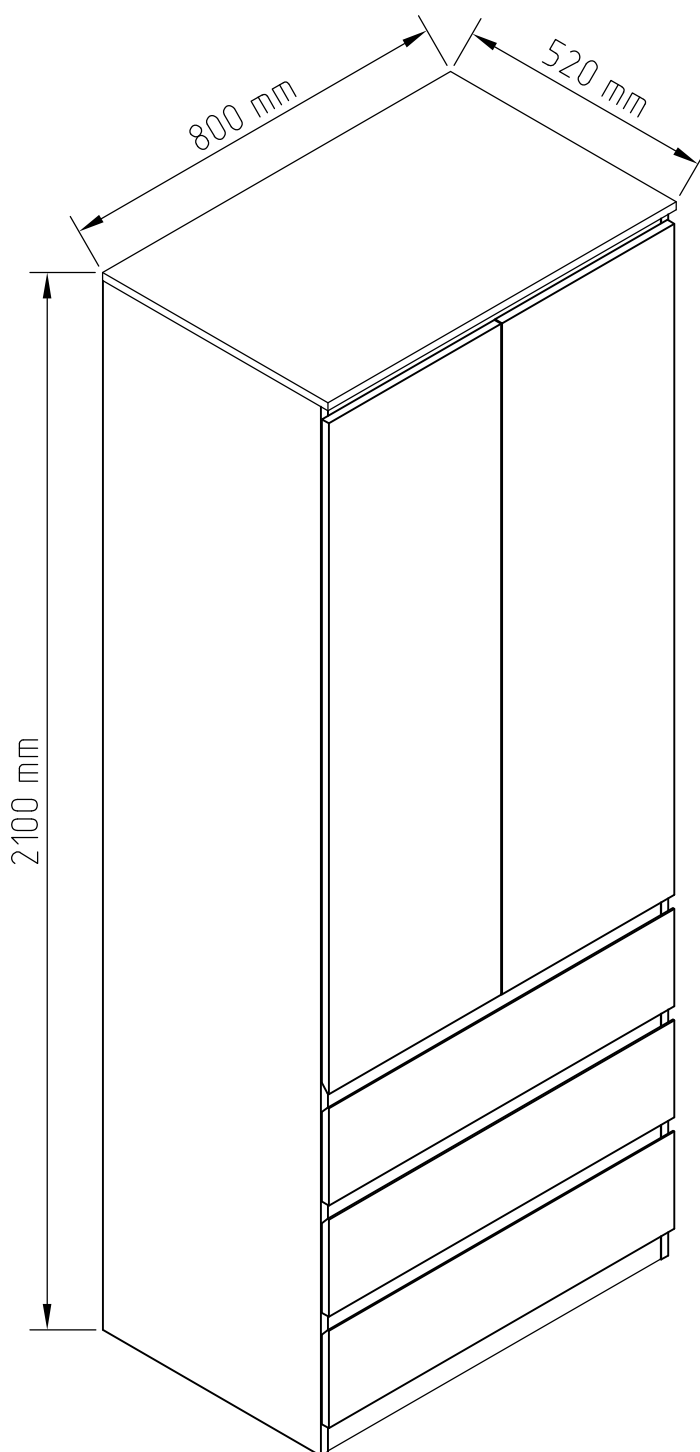

МІЯ / МІА

шафа 2Д3Ш / wardrobe 2D3Dr

 A1 8*30mm x60	 B ϕ 12mm x6	 B1 6,3*50mm x6
 C1 6*43mm x22	 D ϕ 20mm x22	 D1 15/16 x22
 E4 3*15mm x4	 E6 3,5*16 x36	 F4 6,3*13mm x12
 H2 RV-8 x3	 J1 5*16mm x8	 K1 x4
 L1 x6	 M2 L-450mm x3	 O8 L-2007 mm x1
 P4 L-759mm x1	 P5 x2	 R3 1.4*25mm 50g
 U3 x4		

№	a*b	x	№→...
1L	2084x500	x1	1/3
1R	2084x500	x1	1/3
2	798x517	x1	2/3
3	764x500	x2	2/3
4	764x465	x1	2/3
5	763x480	x2	1/3
6	764x60	x2	2/3
7	764x60	x2	2/3
8	764x60	x1	2/3
9L	1332x395	x1	3/3
9R	1332x395	x1	3/3
10	792x193	x3	3/3
11L	450x120	x3	3/3
11R	450x120	x3	3/3
12	706x120	x3	3/3
13	735x453	x3	2/3
14	2036x395	x2	1/3
		x1	3/3