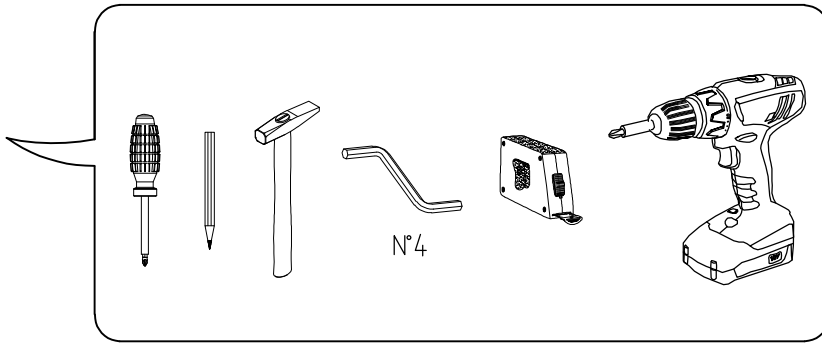

КАМІЛА / САМІЛА

журнальний столик / coffee table

 A1 8*30mm x8	 B ϕ 12mm x6	 B1 6,3*50mm x6
 C1 6*43mm x6	 D ϕ 20mm x6	 D1 15/16 x6
 7E 4,2*25mm x16	 K18 H-17 x4	 U5 20*20mm x4

№	a*b	x	№→...
1	284x600	x2	1/1
2	1080x600	x1	1/1
3	1046x580	x1	1/1
4	248x200	x1	1/1
		x1	1/1