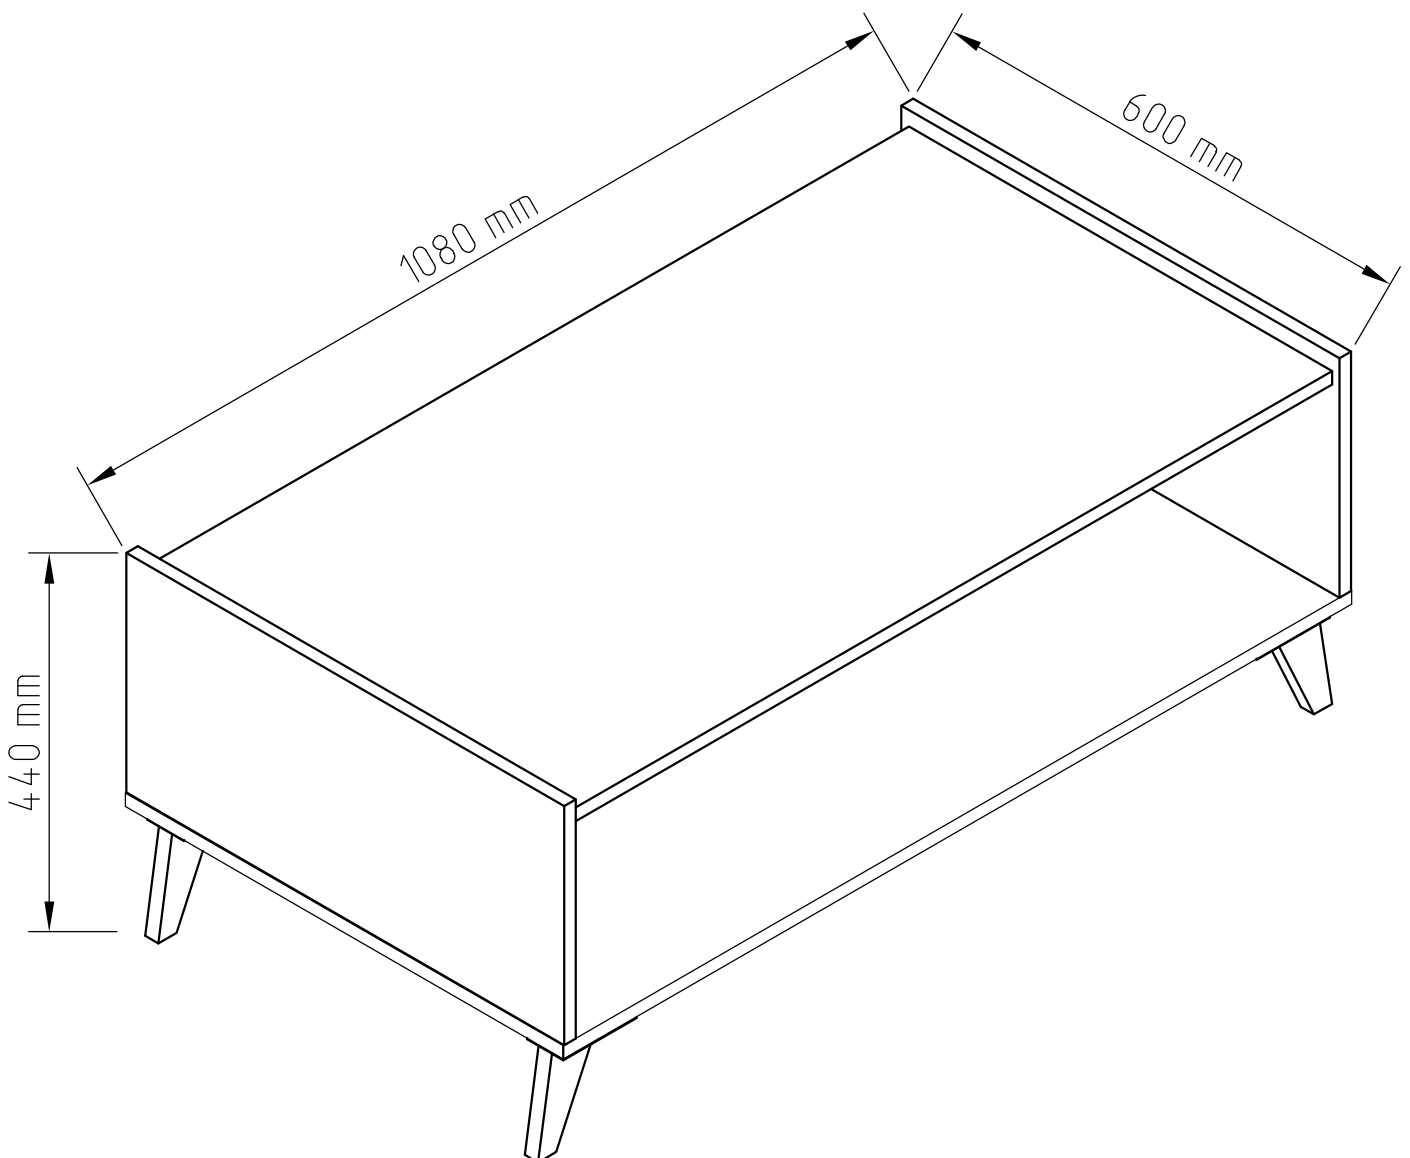

КАМІЛА / САМІЛА

журнальний столик / coffee table

 A1 8*30mm x8	 B ϕ 12mm x6	 B1 6,3*50mm x6
 C1 6*43mm x6	 D ϕ 20mm x6	 D1 15/16 x6
 7E 4,2*25mm x16	 K18 H-17 x4	 U5 20*20mm x4

№	a*b	x	№→...
1	284x600	x2	1/1
2	1080x600	x1	1/1
3	1046x580	x1	1/1
4	248x200	x1	1/1
		x1	1/1