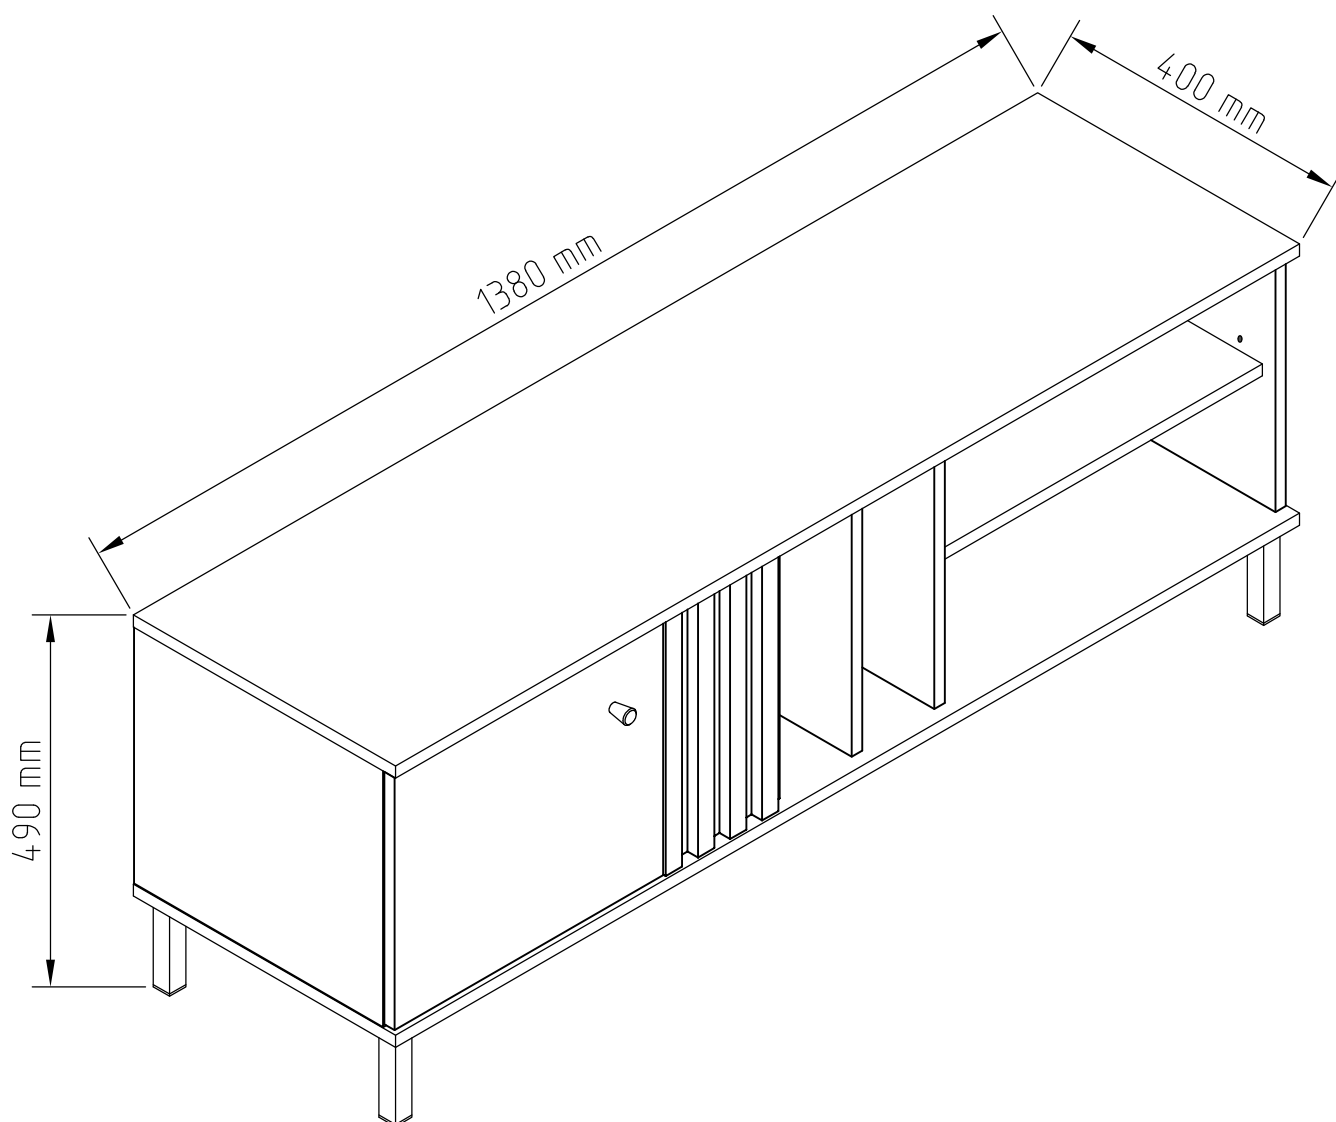

# Teo / Theo

**ТВ - тумба 1Д /  
TV - closet 1D**

 <b>A1</b> 8*30mm x24	 <b>B</b> $\phi$ 12mm x8	 <b>B1</b> 6,3*50mm x8
 <b>C1</b> 6*43mm x8	 <b>D</b> $\phi$ 20mm x8	 <b>D1</b> 15/16 x8
 <b>E5</b> 3*20mm x2	 <b>E6</b> 3,5*16mm x26	 <b>E15</b> 4*30mm x1
 <b>F4</b> 6,3*13mm x16	 <b>I47</b> x1	 <b>J1</b> 5*16mm x4
 <b>K38</b> h-120mm x5	 <b>L1</b> x2	 <b>O1</b> x2
 <b>R3</b> 1.4*25mm 20g	 <b>U3</b> x2	

No	a*b	x	N°→...	No	a*b	x	N°→...
1L	340x380	x1	1/1	7	504x360	x1	1/1
1R	340x380	x1	1/1	8	340x208	x1	1/1
2	340x364	x1	1/1	9	410x334	x1	1/1
3	340x380	x1	1/1	10	368x596	x1	1/1
4	340x380	x1	1/1	11	368x780	x1	1/1
5	1381x400	x1	1/1				
6	1381x400	x1	1/1			x1	1/1