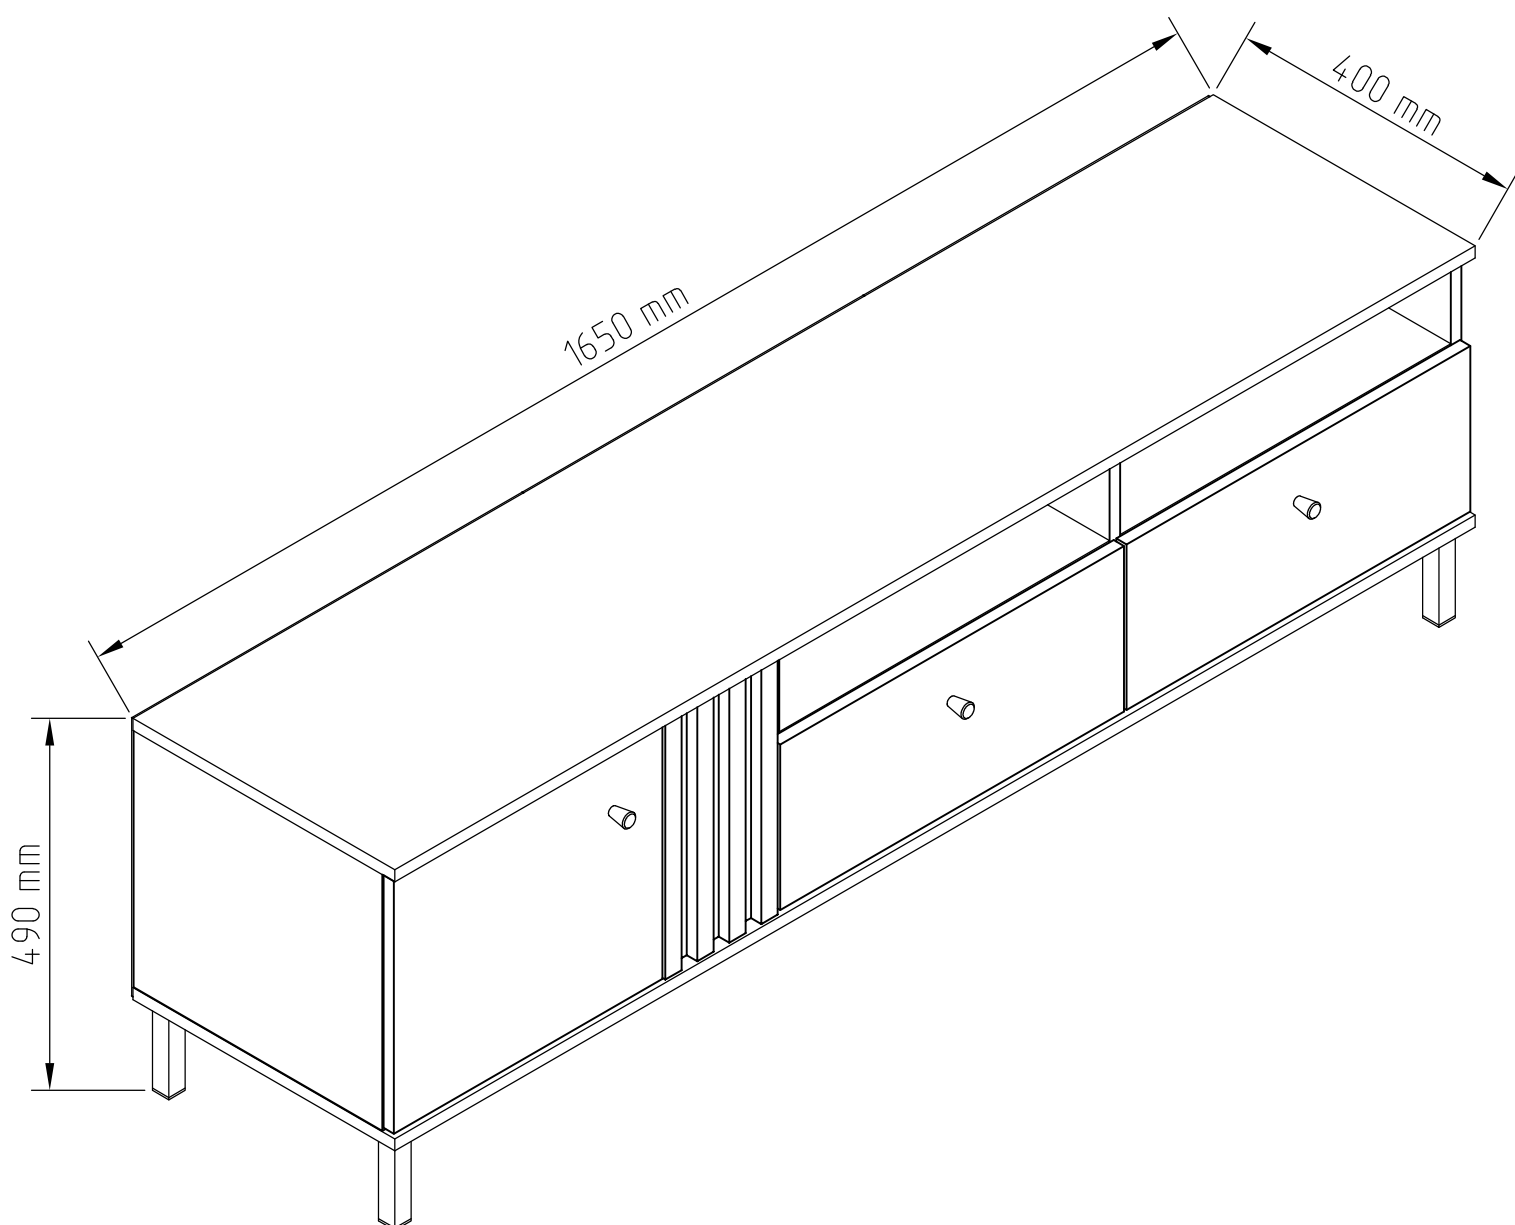

Teo / Theo

ТВ - тумба 1Д2Ш /
TV - closet 1D2Dr

 A1 8*30mm x40	 A2 8*50mm x2	 B ϕ 12mm x12
 B1 6,3*50mm x12	 C1 6*43mm x16	 C2 8*65mm x2
 D ϕ 20mm x20	 D1 15/16 x20	 E5 3*20mm x4
 E6 3,5*16mm x40	 E15 4*30mm x3	 F4 6,3*13mm x4
 H2 RV-8 x2	 I47 x3	 K38 h-120mm x5
 L1 x2	 M2 L-350mm x2	 O1 x4
 R3 1.4*25mm 30g	 U3 x2	

No	a*b	x	N°→...
1L	340x380	x1	1/1
1R	340x380	x1	1/1
2	340x364	x1	1/1
3	340x380	x1	1/1
4	1650x400	x1	1/1
5	1650x400	x1	1/1
6	505x380	x1	1/1
7	505x380	x1	1/1
8	340x208	x1	1/1
9	410x334	x1	1/1
10	525x219	x1	1/1
11	525x219	x1	1/1
12L	350x120	x2	1/1
12R	350x120	x2	1/1
13	447x120	x2	1/1
14	476x353	x2	1/1
15	368x596	x1	1/1
16	368x520	x1	1/1
17	368x527	x1	1/1
		x1	1/1