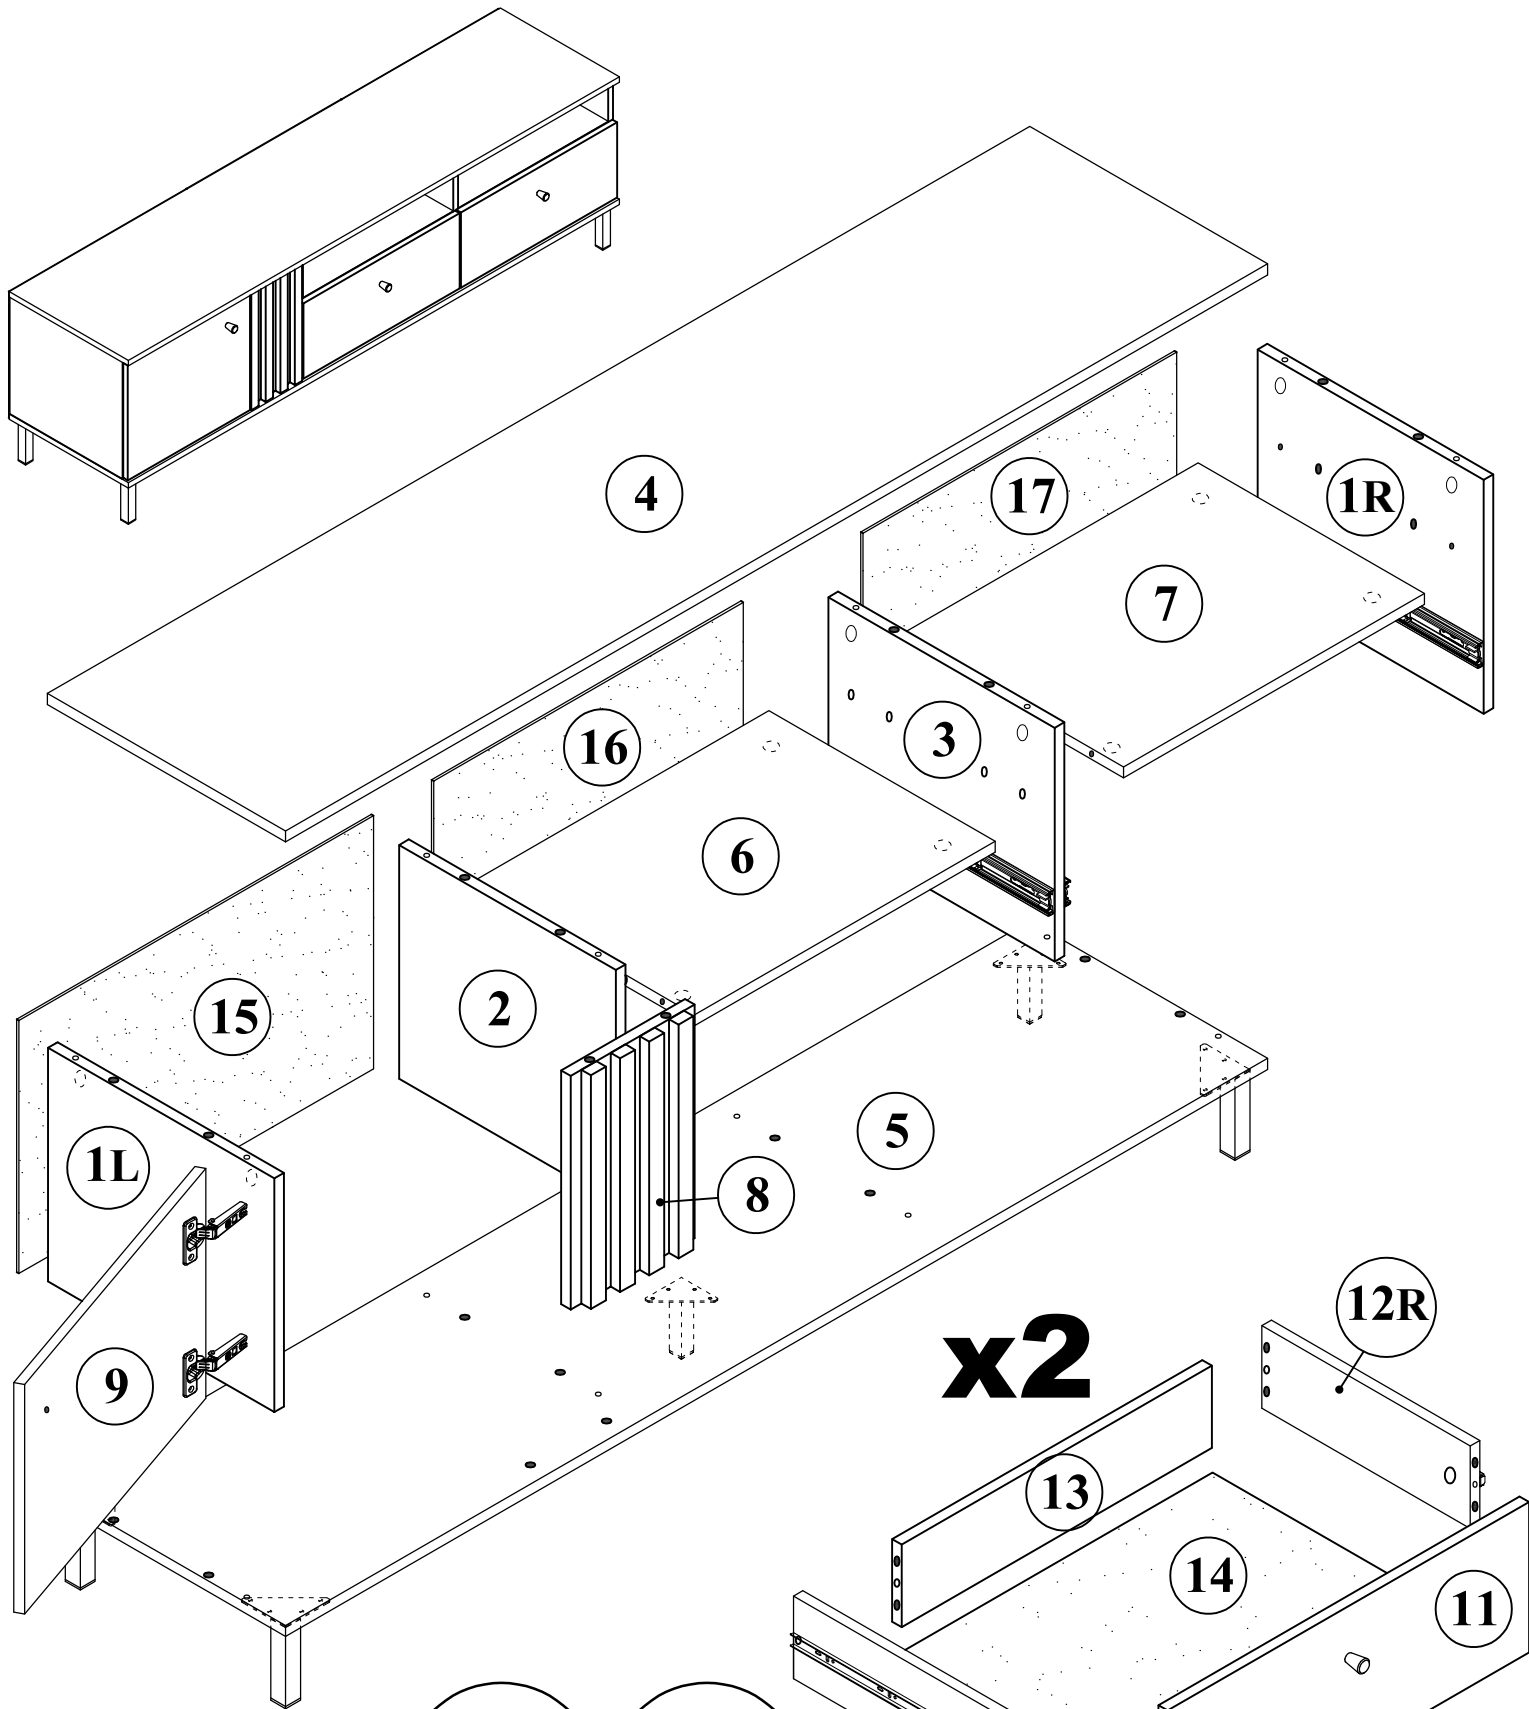

Teo / Theo

ТВ - тумба 1Д2Ш /
TV - closet 1D2Dr

 A1 8*30mm x40	 A2 8*50mm x2	 B ϕ 12mm x12
 B1 6,3*50mm x12	 C1 6*43mm x16	 C2 8*65mm x2
 D ϕ 20mm x20	 D1 15/16 x20	 E5 3*20mm x4
 E6 3,5*16mm x40	 E15 4*30mm x3	 F4 6,3*13mm x4
 H2 RV-8 x2	 I47 x3	 K38 h-120mm x5
 L1 x2	 M2 L-350mm x2	 O1 x4
 R3 1.4*25mm 30g	 U3 x2	

No	a*b	x	N°→...
1L	340x380	x1	1/1
1R	340x380	x1	1/1
2	340x364	x1	1/1
3	340x380	x1	1/1
4	1650x400	x1	1/1
5	1650x400	x1	1/1
6	505x380	x1	1/1
7	505x380	x1	1/1
8	340x208	x1	1/1
9	410x334	x1	1/1
10	525x219	x1	1/1
11	525x219	x1	1/1
12L	350x120	x2	1/1
12R	350x120	x2	1/1
13	447x120	x2	1/1
14	476x353	x2	1/1
15	368x596	x1	1/1
16	368x520	x1	1/1
17	368x527	x1	1/1
		x1	1/1