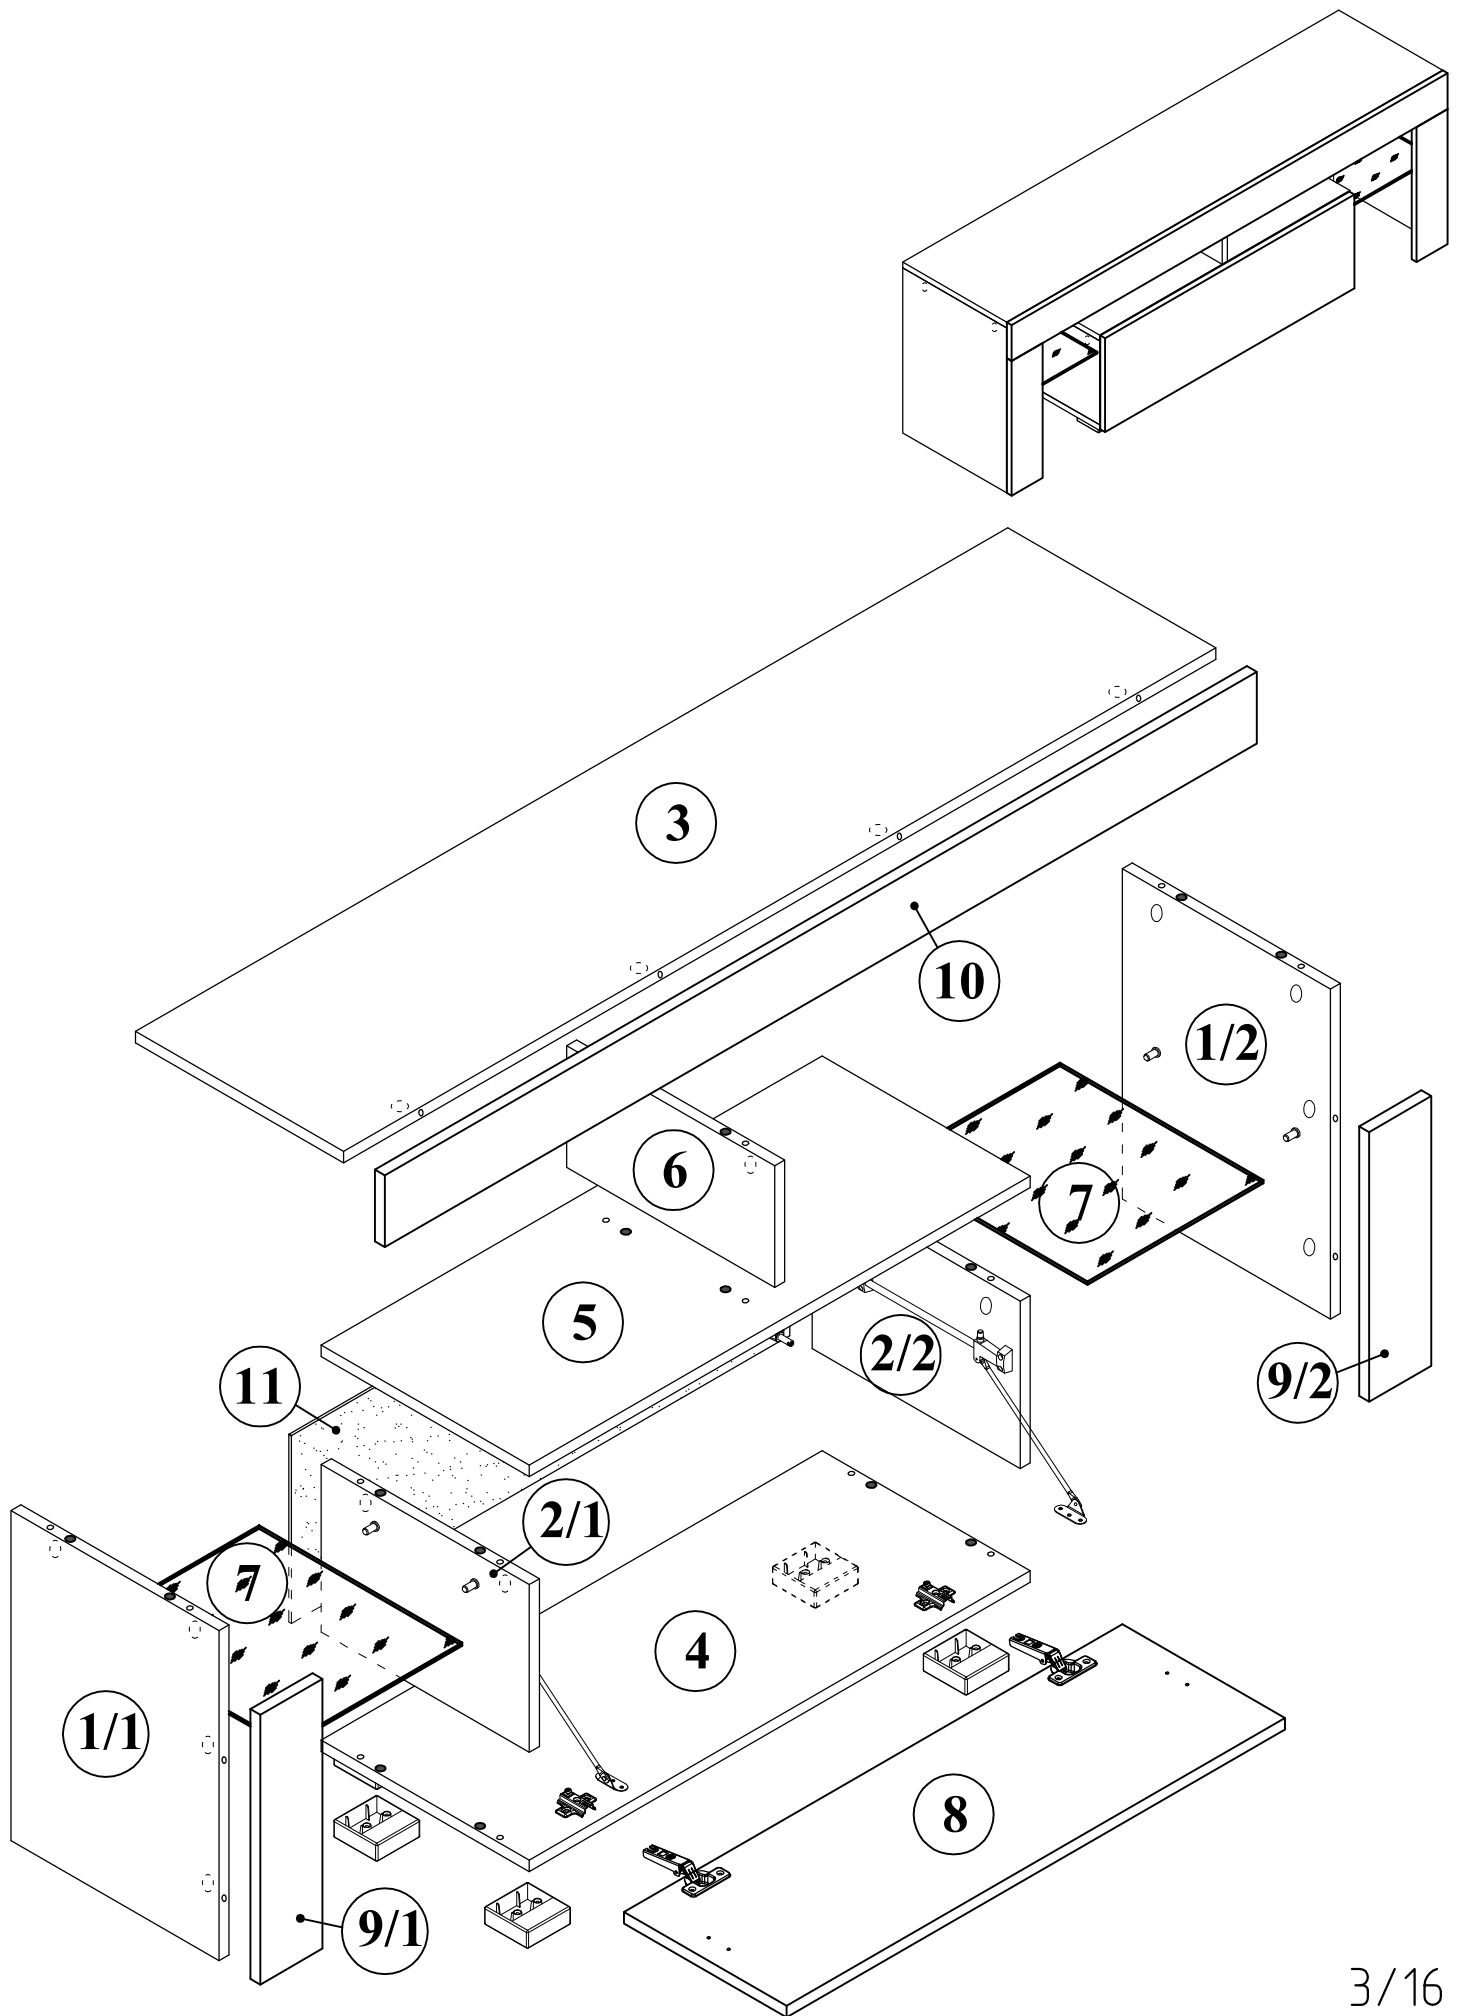

Моніка / Monica

ТВ - тумба / TV - closet

 (A1) 8*30mm x16	 (B) x6	 (B1) 6,3*50mm x6
 (C1) 6*43mm x18	 (D) ϕ 20mm x18	 (D1) 15/16 x18
 (E5) 3*20mm x8	 (E6) 3,5*16mm x14	 (E16) 4*35mm x8
 (F4) 6,3*13mm x4	 (J4) 5*16mm x8	 (K4) x4
 (L1) x2	 (N4) 1R+1L x2	 (N14) P20 x1
 (R3) 1.4*25mm 0.020kg	 (U5) 20*20mm x4	

No	a*b	x	N°→...	No	a*b	x	N°→...
1/1	459x334	x1	1/1	7	281x326	x2	1/1
1/2	459x334	x1	1/1	8	800x261	x1	1/1
2/1	233x334	x1	1/1	9/1	374x100	x1	1/1
2/2	233x334	x1	1/1	9/2	374x100	x1	1/1
3	1400x334	x1	1/1	10	1399x100	x1	1/1
4	804x334	x1	1/1	11	800x261	x1	1/1
5	804x334	x1	1/1				
6	169x334	x1	1/1			x1	1/1

	
(A1) 8*30mm x16	(D1) 15/16 x14

1

 C1 6*43mm x18	 D1 15/16 x4
--	--

2

 F4 6,3*13mm x4	 L1 x2
---	--

3

 E6 3,5*16mm x4	 L1 x2
---	--

4

5

 E16 4*35mm x8	 K4 x4	 R3 1.4*25mm 0.020kg
--	--	--

6

7

8

 (E6) 3,5*16mm x2	 (N14) P20 x1	 (U5) 20*20mm x4
--	--	---

9

10