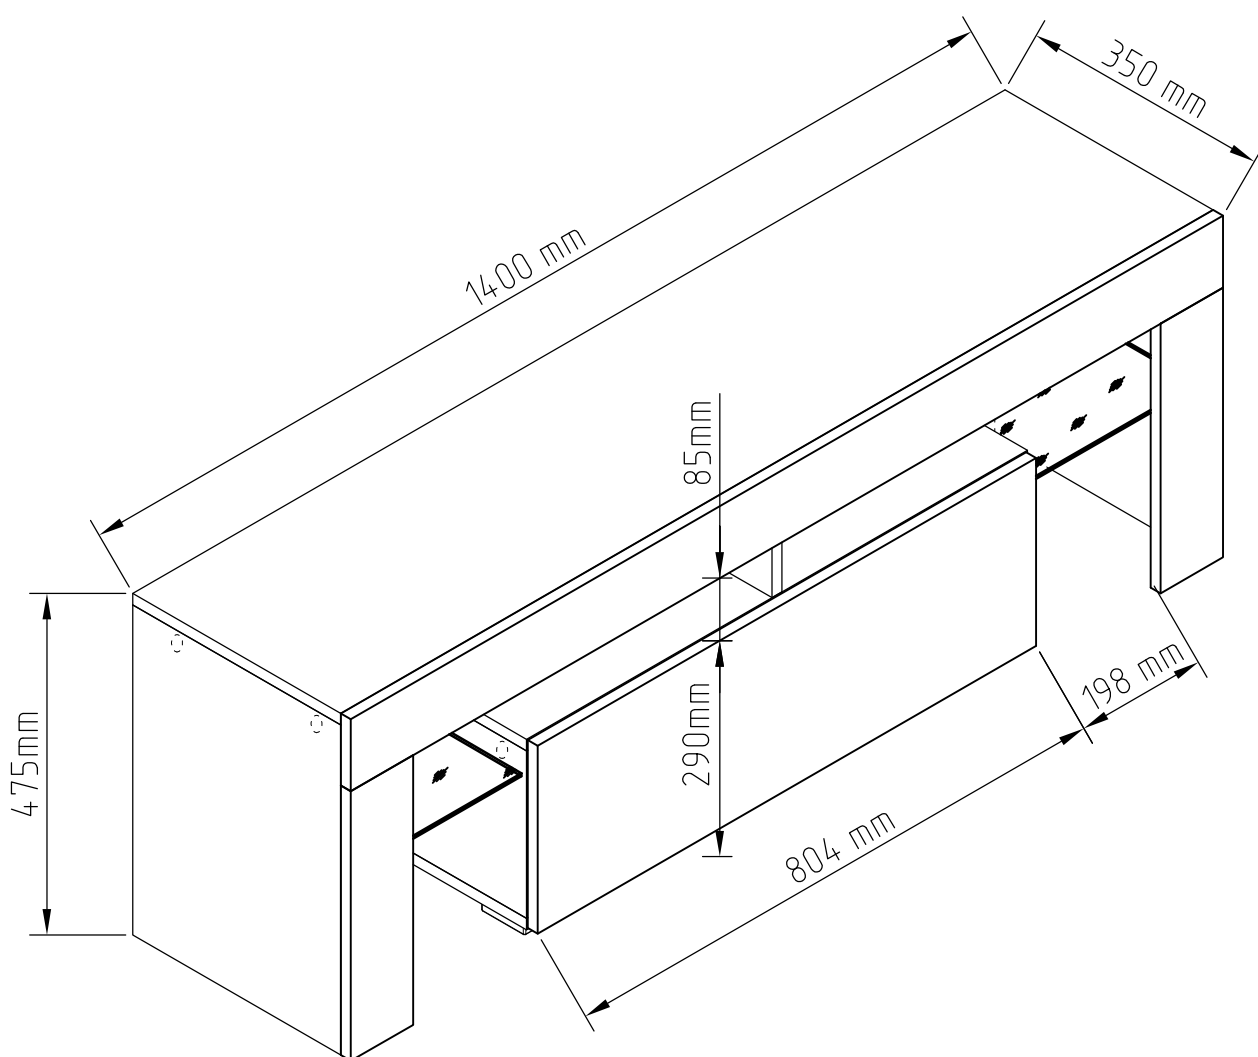

Моніка / Monica

ТВ - тумба / TV - closet

 (A1) 8*30mm x16	 (B) x6	 (B1) 6,3*50mm x6
 (C1) 6*43mm x18	 (D) ϕ 20mm x18	 (D1) 15/16 x18
 (E5) 3*20mm x8	 (E6) 3,5*16mm x14	 (E16) 4*35mm x8
 (F4) 6,3*13mm x4	 (J4) 5*16mm x8	 (K4) x4
 (L1) x2	 (N4) 1R+1L x2	 (N14) P20 x1
 (R3) 1.4*25mm 0.020kg	 (U5) 20*20mm x4	

No	a*b	x	N°→...	No	a*b	x	N°→...
1/1	459x334	x1	1/1	7	281x326	x2	1/1
1/2	459x334	x1	1/1	8	800x261	x1	1/1
2/1	233x334	x1	1/1	9/1	374x100	x1	1/1
2/2	233x334	x1	1/1	9/2	374x100	x1	1/1
3	1400x334	x1	1/1	10	1399x100	x1	1/1
4	804x334	x1	1/1	11	800x261	x1	1/1
5	804x334	x1	1/1				
6	169x334	x1	1/1			x1	1/1

	
(A1) 8*30mm x16	(D1) 15/16 x14

1

 C1 6*43mm x18	 D1 15/16 x4
--	--

2

 F4 6,3*13mm x4	 L1 x2
---	--

3

 E6 3,5*16mm x4	 L1 x2
---	--

4

5

 E16 4*35mm x8	 K4 x4	 R3 1.4*25mm 0.020kg
--	--	--

6

7

8

 (E6) 3,5*16mm x2	 (N14) P20 x1	 (U5) 20*20mm x4
--	--	---

9

10