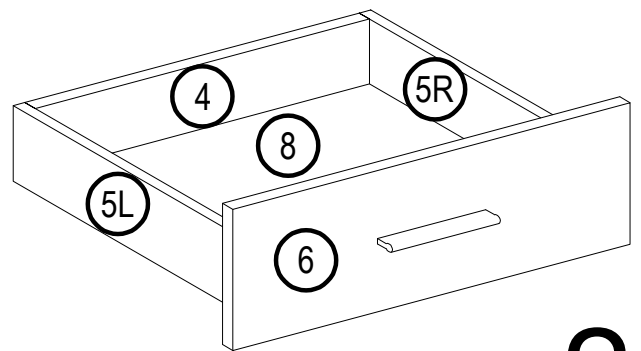

ROMBO

BEDSIDE CABINET

S.A.

 A1 8*30mm x24	 B ϕ 12mm x4	 B1 6,3*50mm x8
 C1 6*43mm x8	 D ϕ 20mm x8	 D1 15/16 x8
 E5 3,5*16mm x16	 E12 4*20mm x8	 E13 4*25mm x4
 H2 x4	 I9 x2	 K19 20x40x60 x4
 M2 350mm x2	 R3 1,4*25mm 10g	 R4 N°4 x1

No	a*b	x	No	a*b	x
1R	448x378	1	5R	350x120	2
1L	448x378	1	5L	350x120	2
2	550x396	1	6	544x227	1
3	550x378	1	7	544x227	1
4	458x120	2	8	467x343	2
			9	544x476	1

x2