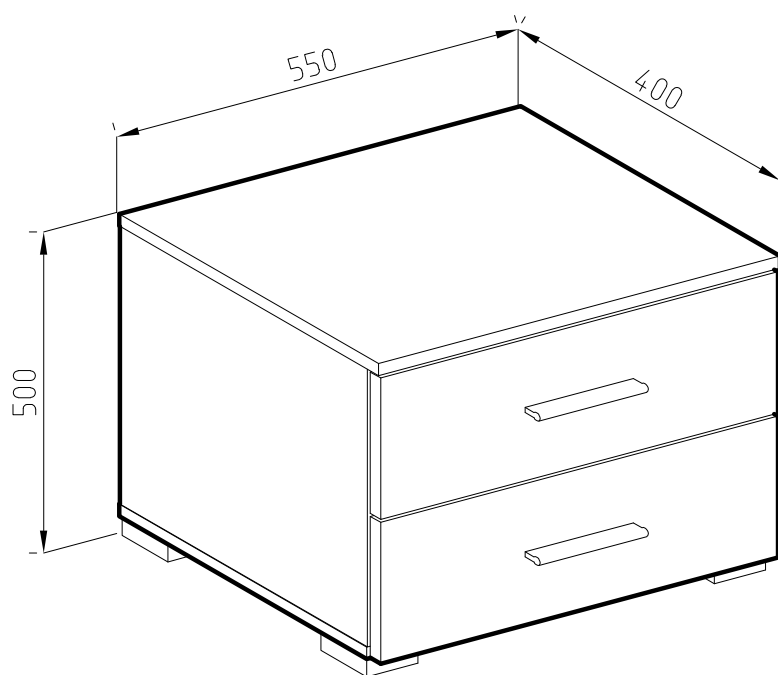

ROMBO

BEDSIDE CABINET

S.A.

 A1 8*30mm x24	 B ϕ 12mm x4	 B1 6,3*50mm x8
 C1 6*43mm x8	 D ϕ 20mm x8	 D1 15/16 x8
 E5 3,5*16mm x16	 E12 4*20mm x8	 E13 4*25mm x4
 H2 x4	 I9 x2	 K19 20x40x60 x4
 M2 350mm x2	 R3 1,4*25mm 10g	 R4 N°4 x1

No	a*b	x	No	a*b	x
1R	448x378	1	5R	350x120	2
1L	448x378	1	5L	350x120	2
2	550x396	1	6	544x227	1
3	550x378	1	7	544x227	1
4	458x120	2	8	467x343	2
			9	544x476	1

x2