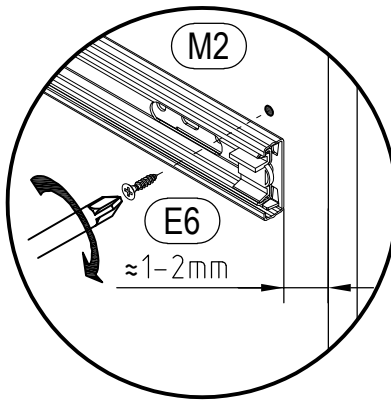

# Teo / Theo

**тумба приліжкова /  
bedside cabinet**

 <b>A1</b> 8*30mm x24	 <b>B</b> $\phi$ 12mm x8	 <b>B1</b> 6,3*50mm x8
 <b>C1</b> 6*43mm x8	 <b>D</b> $\phi$ 20mm x8	 <b>D1</b> 15/16 x8
 <b>E6</b> 3,5*16mm x24	 <b>E15</b> 4*30mm x1	 <b>H2</b> RV-8 x1
 <b>I47</b> x1	 <b>K38</b> h-120mm x4	 <b>M2</b> L-350mm x1
 <b>R3</b> 1.4*25mm 10g		

No	a*b	x	N°→...	No	a*b	x	N°→...
1L	226x380	x1	1/1	7L	350x120	x1	1/1
1R	226x364	x1	1/1	7R	350x120	x1	1/1
2	226x380	x1	1/1	8	294x120	x1	1/1
3	560x400	x1	1/1	9	323x353	x1	1/1
4	560x400	x1	1/1	10	556x254	x1	1/1
5	226x174	x1	1/1				
6	380x219	x1	1/1			x1	1/1