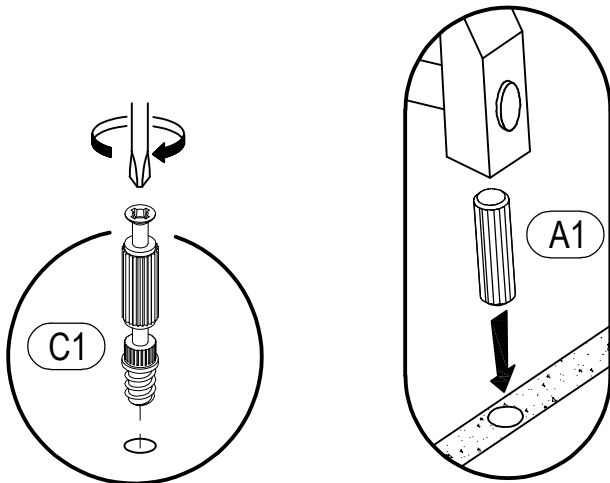

# Teo / Theo

**тумба приліжкова /  
bedside cabinet**

 <b>A1</b> 8*30mm x24	 <b>B</b> $\phi$ 12mm x8	 <b>B1</b> 6,3*50mm x8
 <b>C1</b> 6*43mm x8	 <b>D</b> $\phi$ 20mm x8	 <b>D1</b> 15/16 x8
 <b>E6</b> 3,5*16mm x24	 <b>E15</b> 4*30mm x1	 <b>H2</b> RV-8 x1
 <b>I47</b> x1	 <b>K38</b> h-120mm x4	 <b>M2</b> L-350mm x1
 <b>R3</b> 1.4*25mm 10g		

No	a*b	x	N°→...	No	a*b	x	N°→...
1L	226x380	x1	1/1	7L	350x120	x1	1/1
1R	226x364	x1	1/1	7R	350x120	x1	1/1
2	226x380	x1	1/1	8	294x120	x1	1/1
3	560x400	x1	1/1	9	323x353	x1	1/1
4	560x400	x1	1/1	10	556x254	x1	1/1
5	226x174	x1	1/1				
6	380x219	x1	1/1			x1	1/1