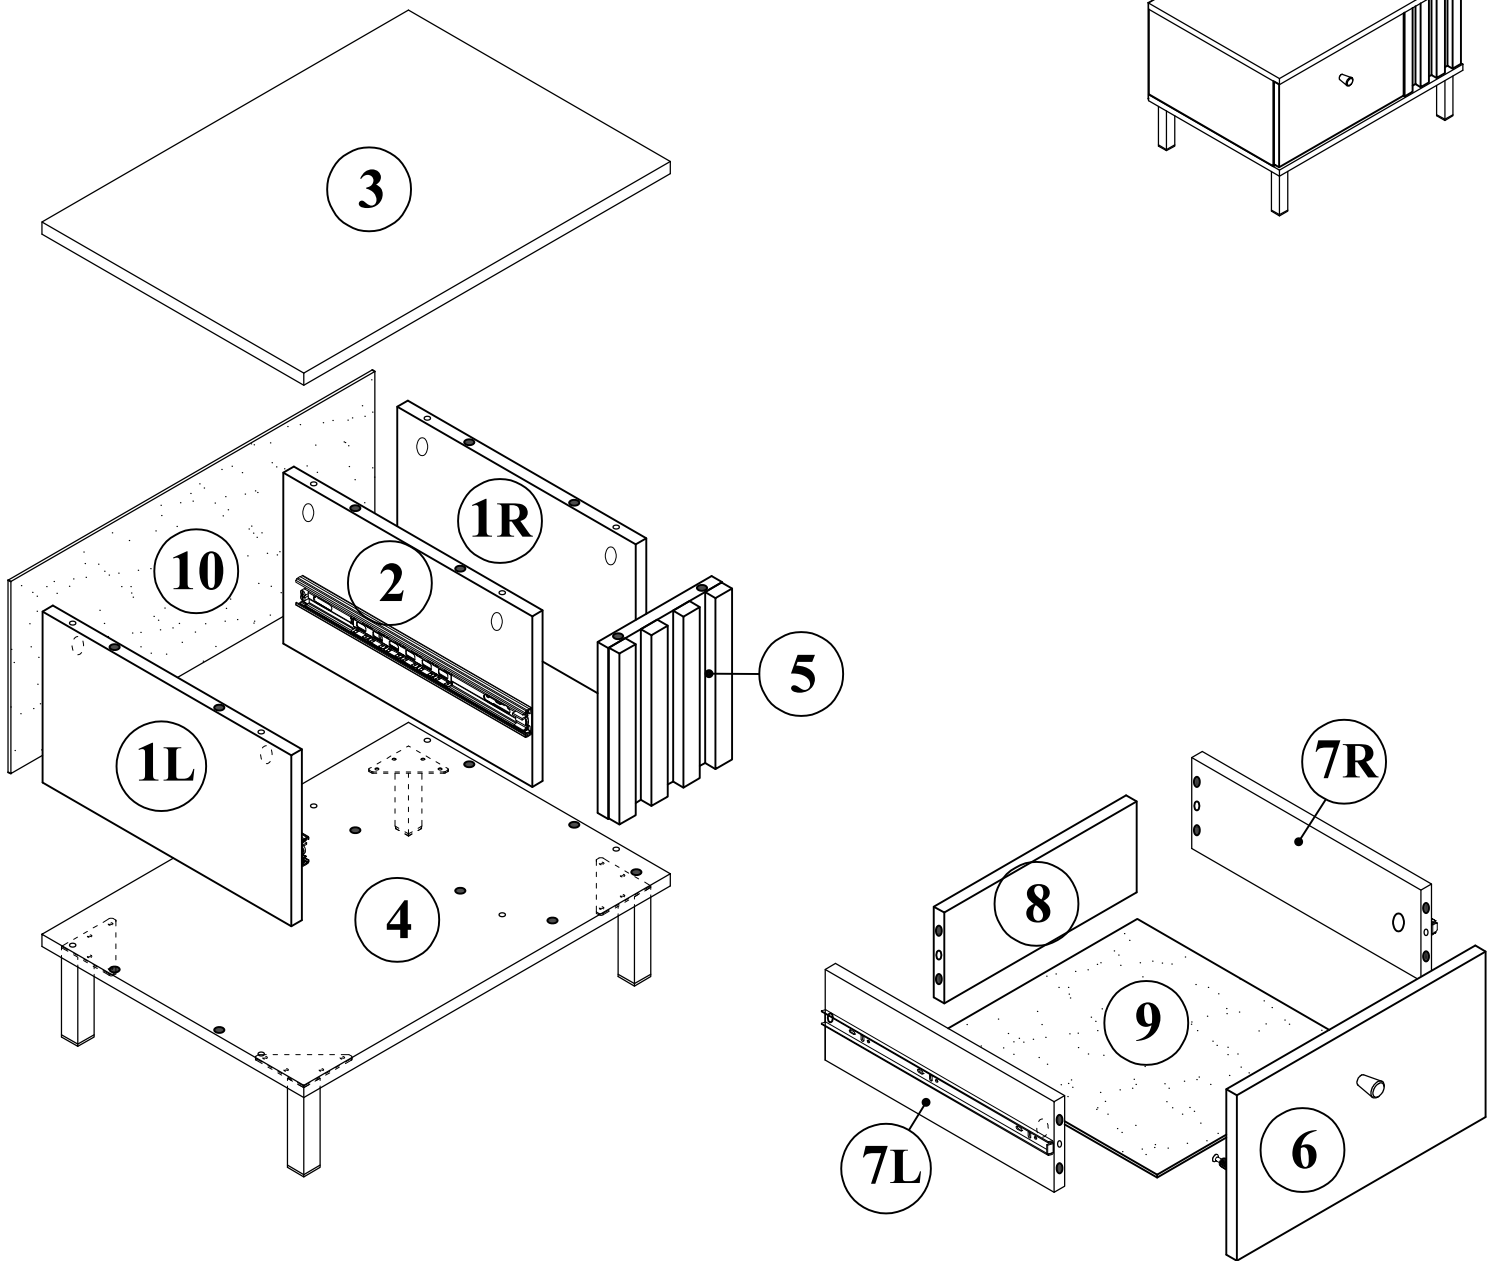

# Teo / Theo

**тумба приліжкова /  
bedside cabinet**

 <b>A1</b> 8*30mm x24	 <b>B</b> $\phi$ 12mm x8	 <b>B1</b> 6,3*50mm x8
 <b>C1</b> 6*43mm x8	 <b>D</b> $\phi$ 20mm x8	 <b>D1</b> 15/16 x8
 <b>E6</b> 3,5*16mm x24	 <b>E15</b> 4*30mm x1	 <b>H2</b> RV-8 x1
 <b>I47</b> x1	 <b>K38</b> h-120mm x4	 <b>M2</b> L-350mm x1
 <b>R3</b> 1.4*25mm 10g		

No	a*b	x	N°→...	No	a*b	x	N°→...
1L	226x380	x1	1/1	7L	350x120	x1	1/1
1R	226x364	x1	1/1	7R	350x120	x1	1/1
2	226x380	x1	1/1	8	294x120	x1	1/1
3	560x400	x1	1/1	9	323x353	x1	1/1
4	560x400	x1	1/1	10	556x254	x1	1/1
5	226x174	x1	1/1				
6	380x219	x1	1/1			x1	1/1