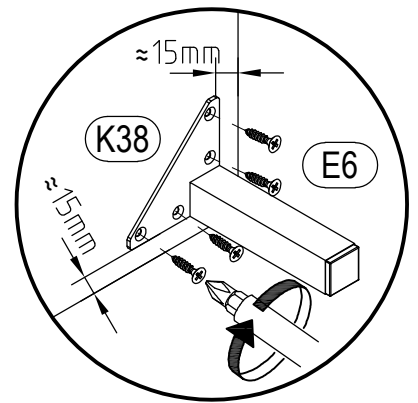

# Teo / Theo

**тумба приліжкова /  
bedside cabinet**

 <b>A1</b> 8*30mm x24	 <b>B</b> $\phi$ 12mm x8	 <b>B1</b> 6,3*50mm x8
 <b>C1</b> 6*43mm x8	 <b>D</b> $\phi$ 20mm x8	 <b>D1</b> 15/16 x8
 <b>E6</b> 3,5*16mm x24	 <b>E15</b> 4*30mm x1	 <b>H2</b> RV-8 x1
 <b>I47</b> x1	 <b>K38</b> h-120mm x4	 <b>M2</b> L-350mm x1
 <b>R3</b> 1.4*25mm 10g		

No	a*b	x	N°→...	No	a*b	x	N°→...
1L	226x380	x1	1/1	7L	350x120	x1	1/1
1R	226x364	x1	1/1	7R	350x120	x1	1/1
2	226x380	x1	1/1	8	294x120	x1	1/1
3	560x400	x1	1/1	9	323x353	x1	1/1
4	560x400	x1	1/1	10	556x254	x1	1/1
5	226x174	x1	1/1				
6	380x219	x1	1/1			x1	1/1