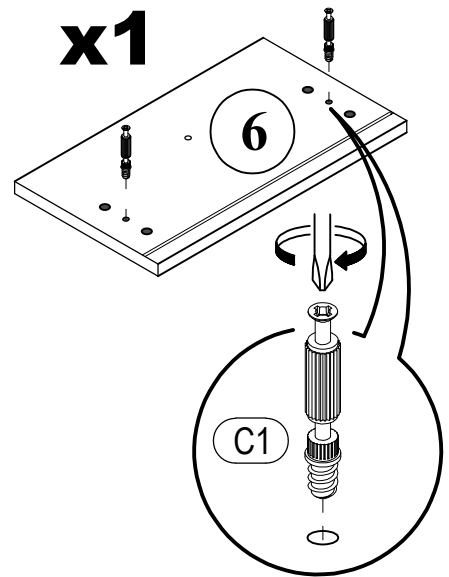

# Teo / Theo

**тумба приліжкова /  
bedside cabinet**

 <b>A1</b> 8*30mm x24	 <b>B</b> $\phi$ 12mm x8	 <b>B1</b> 6,3*50mm x8
 <b>C1</b> 6*43mm x8	 <b>D</b> $\phi$ 20mm x8	 <b>D1</b> 15/16 x8
 <b>E6</b> 3,5*16mm x24	 <b>E15</b> 4*30mm x1	 <b>H2</b> RV-8 x1
 <b>I47</b> x1	 <b>K38</b> h-120mm x4	 <b>M2</b> L-350mm x1
 <b>R3</b> 1.4*25mm 10g		

No	a*b	x	N°→...	No	a*b	x	N°→...
1L	226x380	x1	1/1	7L	350x120	x1	1/1
1R	226x364	x1	1/1	7R	350x120	x1	1/1
2	226x380	x1	1/1	8	294x120	x1	1/1
3	560x400	x1	1/1	9	323x353	x1	1/1
4	560x400	x1	1/1	10	556x254	x1	1/1
5	226x174	x1	1/1				
6	380x219	x1	1/1			x1	1/1

**1**  
**x1**

**2**  
**x1**

**3**  
**x1**

**4**  
**x1**

**5**  
**x1**

**6**  
**x1**