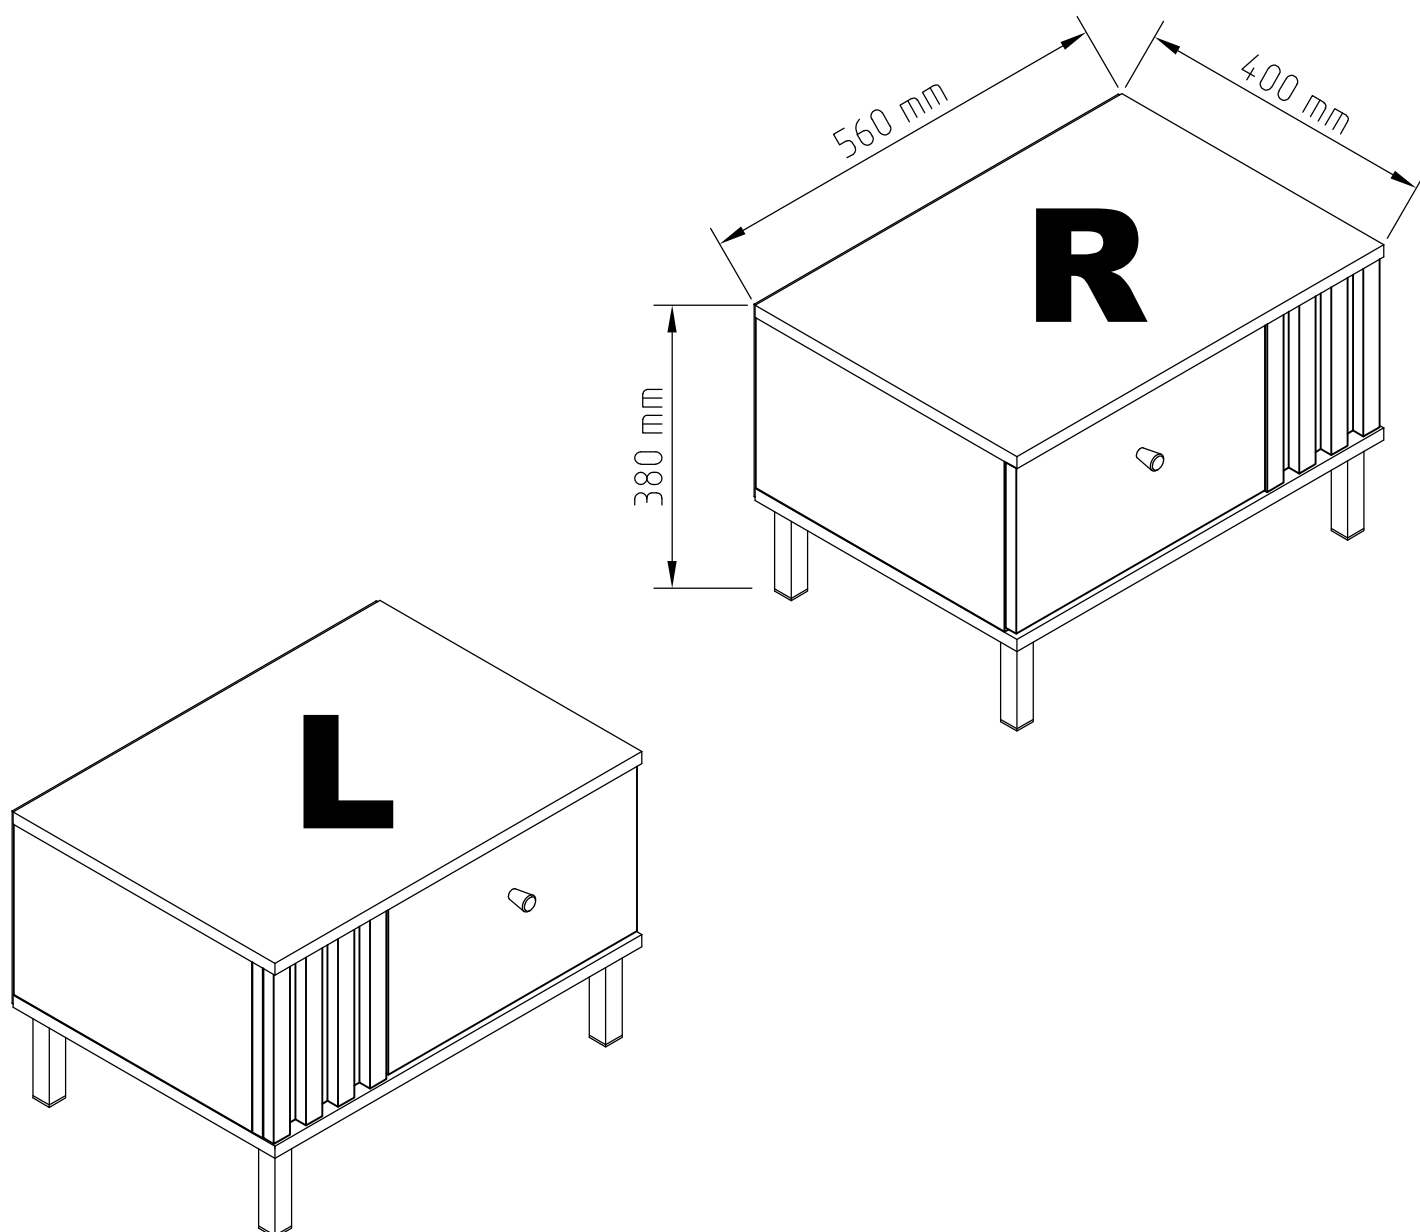

# Teo / Theo

**тумба приліжкова /  
bedside cabinet**

 <b>A1</b> 8*30mm x24	 <b>B</b> $\phi$ 12mm x8	 <b>B1</b> 6,3*50mm x8
 <b>C1</b> 6*43mm x8	 <b>D</b> $\phi$ 20mm x8	 <b>D1</b> 15/16 x8
 <b>E6</b> 3,5*16mm x24	 <b>E15</b> 4*30mm x1	 <b>H2</b> RV-8 x1
 <b>I47</b> x1	 <b>K38</b> h-120mm x4	 <b>M2</b> L-350mm x1
 <b>R3</b> 1.4*25mm 10g		

No	a*b	x	N°→...	No	a*b	x	N°→...
1L	226x380	x1	1/1	7L	350x120	x1	1/1
1R	226x364	x1	1/1	7R	350x120	x1	1/1
2	226x380	x1	1/1	8	294x120	x1	1/1
3	560x400	x1	1/1	9	323x353	x1	1/1
4	560x400	x1	1/1	10	556x254	x1	1/1
5	226x174	x1	1/1				
6	380x219	x1	1/1			x1	1/1