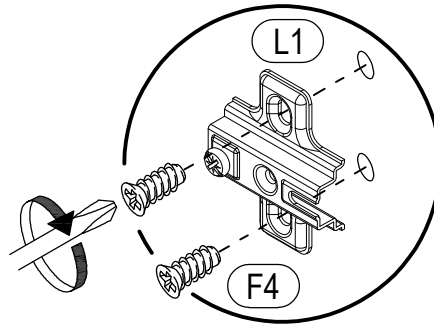

Амбре / Ambre

шафа / wardrobe

 A1 8*30mm x20	 B ϕ 12mm x4	 B1 6,3*50mm x4
 C1 6*43mm x22	 D ϕ 20mm x22	 D1 15/16 x22
 E6 3,5*16mm x32	 E15 4*30mm x12	 E16 4*35mm x8
 E-2 4,2*16mm x2	 E-5 4,2*65mm x1	 F4 6,3*13mm x16
 H5 8*50mm x1	 I10 x4	 K4 x4
 L1 x8	 M2 L-250mm x1	 N6 L-250mm x1
 O8 L-1966 mm x1	 R3 1.4*25mm 40g	 S16 260.54.900 x1
 U3 x4		

№	a*b	x	№→...
1/1	1968x300	x1	2/2
1/2	1968x300	x1	2/2
2	600x320	x2	1/2
3	568x300	x2	1/2
4	120x568	x1	1/2
5/1	1758x296	x1	2/2
5/2	1758x296	x1	2/2
6	200x596	x1	1/2
7/1	250x120	x1	1/2
7/2	250x120	x1	1/2
8	510x120	x1	1/2
9	538x253	x1	1/2
10	1996x297	x2	2/2
		x1	1/2