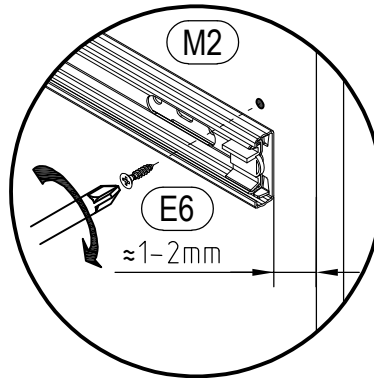

Амбре / Ambre

шафа / wardrobe

 A1 8*30mm x20	 B ϕ 12mm x4	 B1 6,3*50mm x4
 C1 6*43mm x22	 D ϕ 20mm x22	 D1 15/16 x22
 E6 3,5*16mm x32	 E15 4*30mm x12	 E16 4*35mm x8
 E-2 4,2*16mm x2	 E-5 4,2*65mm x1	 F4 6,3*13mm x16
 H5 8*50mm x1	 I10 x4	 K4 x4
 L1 x8	 M2 L-250mm x1	 N6 L-250mm x1
 O8 L-1966 mm x1	 R3 1.4*25mm 40g	 S16 260.54.900 x1
 U3 x4		

№	a*b	x	№→...
1/1	1968x300	x1	2/2
1/2	1968x300	x1	2/2
2	600x320	x2	1/2
3	568x300	x2	1/2
4	120x568	x1	1/2
5/1	1758x296	x1	2/2
5/2	1758x296	x1	2/2
6	200x596	x1	1/2
7/1	250x120	x1	1/2
7/2	250x120	x1	1/2
8	510x120	x1	1/2
9	538x253	x1	1/2
10	1996x297	x2	2/2
		x1	1/2