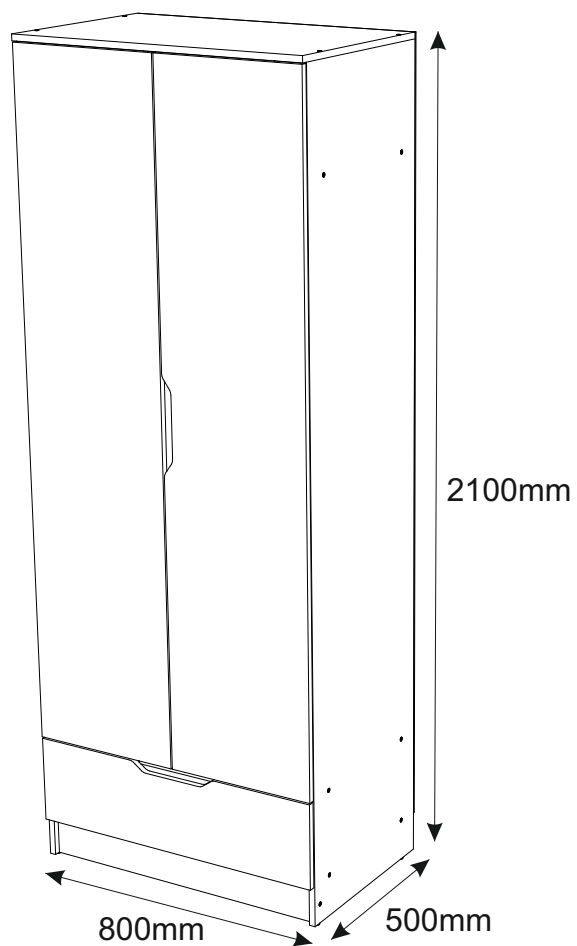

ЛОКІ_ЛОКІ Шафа 2Д1Ш

| | | | | |
|----|------|-----|----|----|
| 1 | 1750 | 396 | 16 | x2 |
| 2 | 800 | 500 | 16 | x1 |
| 3 | 2084 | 484 | 16 | x2 |
| 4 | 766 | 484 | 16 | x3 |
| 5 | 766 | 100 | 16 | x1 |
| 6 | 1996 | 397 | 4 | x2 |
| 7 | 350 | 140 | 16 | x2 |
| 8 | 708 | 140 | 16 | x1 |
| 9 | 738 | 353 | 4 | x1 |
| 10 | 794 | 223 | 16 | x1 |