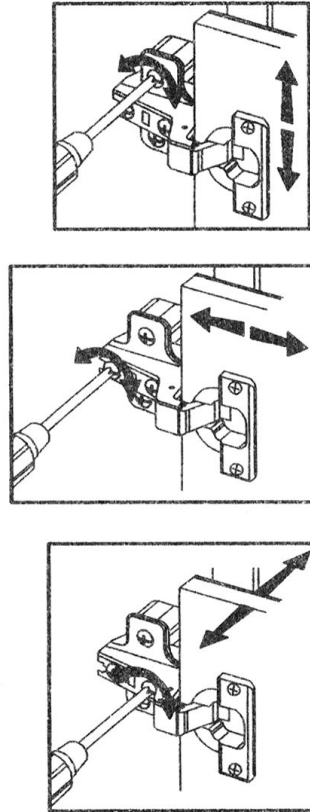

Прихожа "Кароліна"

Шафа

№ п/п	Назва деталей	Розміри деталей виробу в мм	Кільк.
1	пр. л. Боковина	1608x376	2
2	пр. л. Боковина	484x376	2
3	Дах	600x396	1
4	Дно	600x376	1
5	Основа	568x358	1
6	Основа	600x396	1
7	Двері	1600x278	2
8	Дверка	476x560	1
9	ХДФ	506x596	1
10	ХДФ	1630x596	1

Прихожа "Кароліна"

Шафа

СВІТ МЕБЛІВ

3 см.

Прихожа "Кароліна" Вішалка

№ п/п	Назва деталей	Розміри деталей виробу в мм	Кільк.
1	пр. Боковина	484x360	1
2	пр. л. Боковина	484x316	2
3	пр. л. Боковина	368x316	2
4	Дах	400x330	1
5	Дно	1040x376	1
6	Основа	624x360	1
7	Основа	1040x360	1
8	Полка	770x360	1
9	Стінка задня	2124x130	1
10	Стінка задня	2124x130	1
11	Стінка задня	2091x130	1
12	Стінка задня	2059x130	1
13	Стінка задня	2016x400	1
14	Дверка	476x360	1
15	Фронт шух.	150x360	1
16	Боковина шух.	120x280	2
17	Стяжка шух.	120x312	1
18	ХДФ	340x283	1
19	Дзеркало (шліфоване) f=3мм	1020x400	1