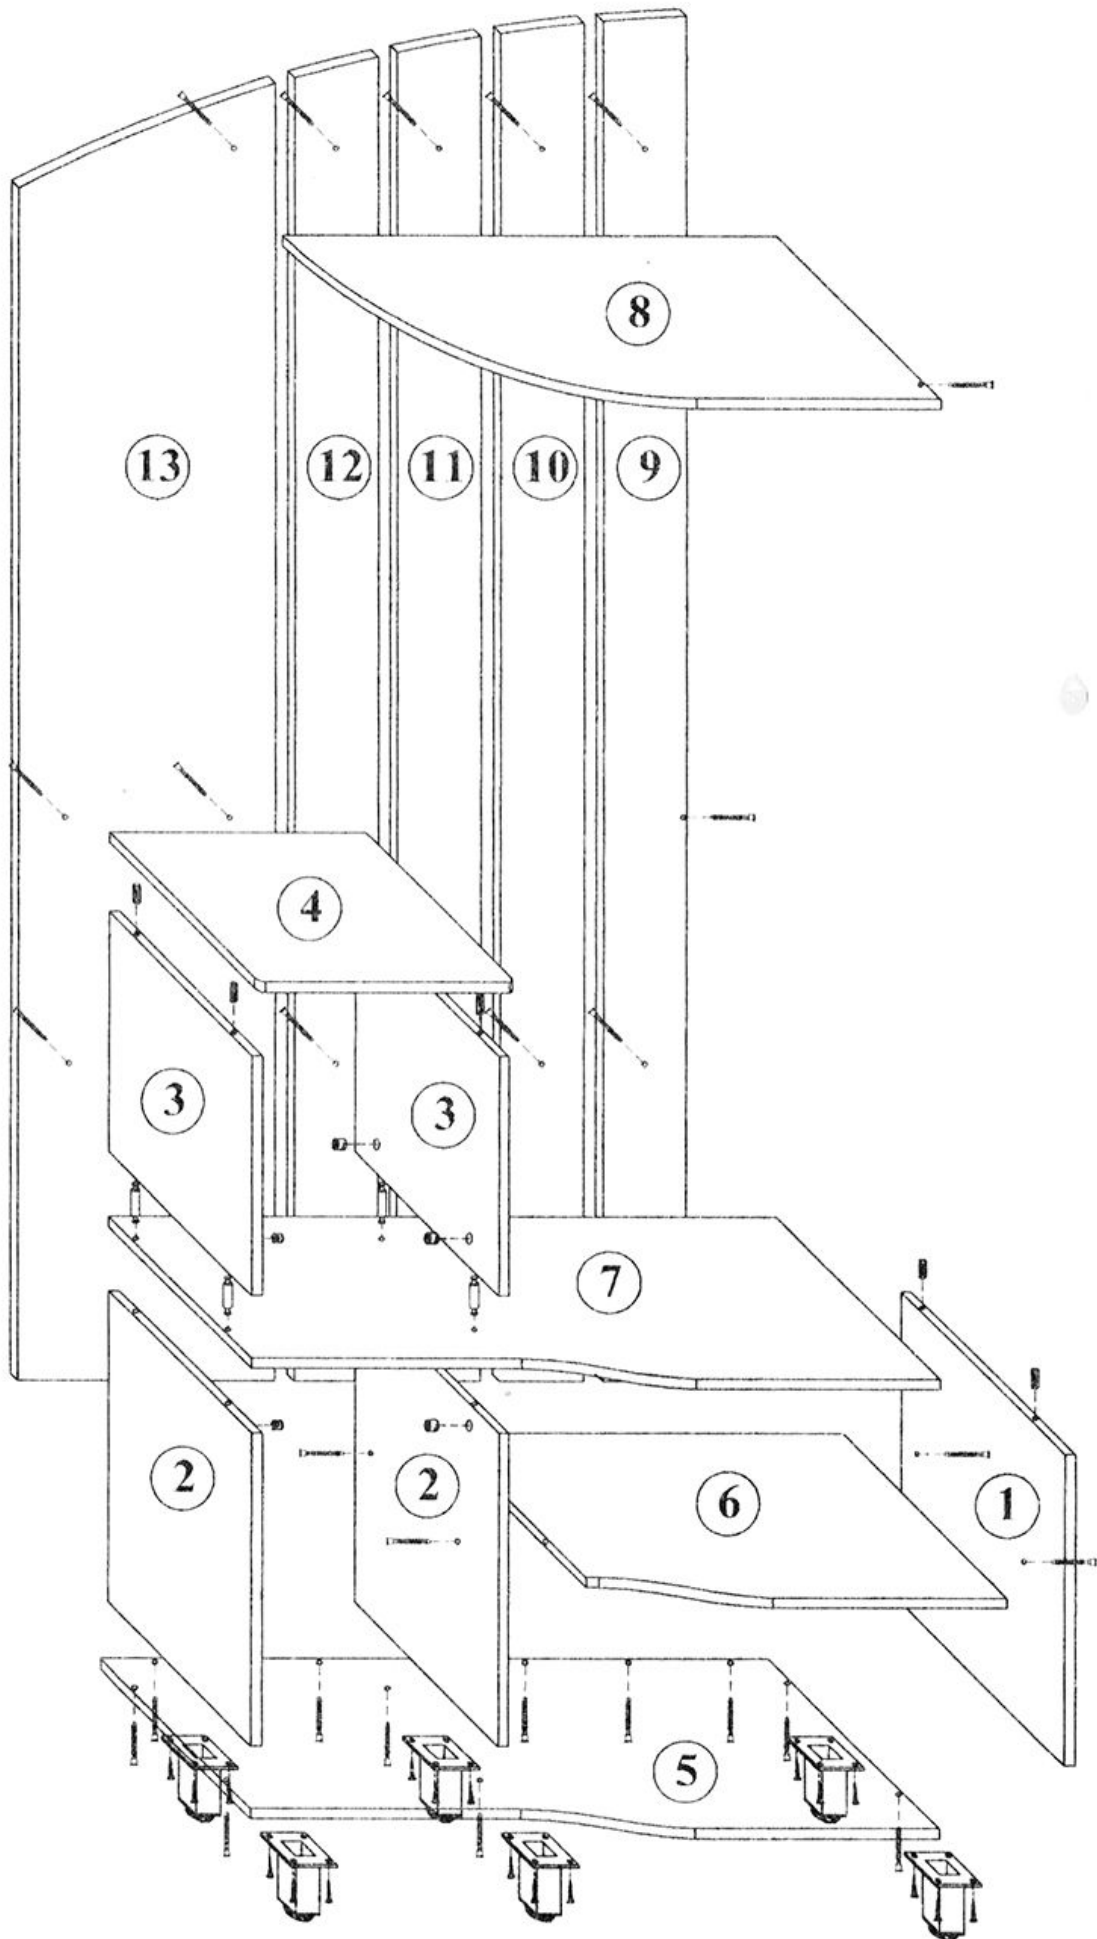

Прихожа "Кароліна"

Шафа

№ п/п	Назва деталей	Розміри деталей виробу в мм	Кільк.
1	пр. л. Боковина	1608x376	2
2	пр. л. Боковина	484x376	2
3	Дах	600x396	1
4	Дно	600x376	1
5	Основа	568x358	1
6	Основа	600x396	1
7	Двері	1600x278	2
8	Дверка	476x560	1
9	ХДФ	506x596	1
10	ХДФ	1630x596	1

Прихожа "Кароліна"

Шафа

СВІТ МЕБЛІВ

3 см.

Прихожа "Кароліна" Вішалка

№ п/п	Назва деталей	Розміри деталей виробу в мм	Кільк.
1	пр. Боковина	484x360	1
2	пр. л. Боковина	484x316	2
3	пр. л. Боковина	368x316	2
4	Дах	400x330	1
5	Дно	1040x376	1
6	Основа	624x360	1
7	Основа	1040x360	1
8	Полка	770x360	1
9	Стінка задня	2124x130	1
10	Стінка задня	2124x130	1
11	Стінка задня	2091x130	1
12	Стінка задня	2059x130	1
13	Стінка задня	2016x400	1
14	Дверка	476x360	1
15	Фронт шух.	150x360	1
16	Боковина шух.	120x280	2
17	Стяжка шух.	120x312	1
18	ХДФ	340x283	1
19	Дзеркало (шліфоване) f=3мм	1020x400	1

Прихожа "Кароліна" Вішалка

5 cm.