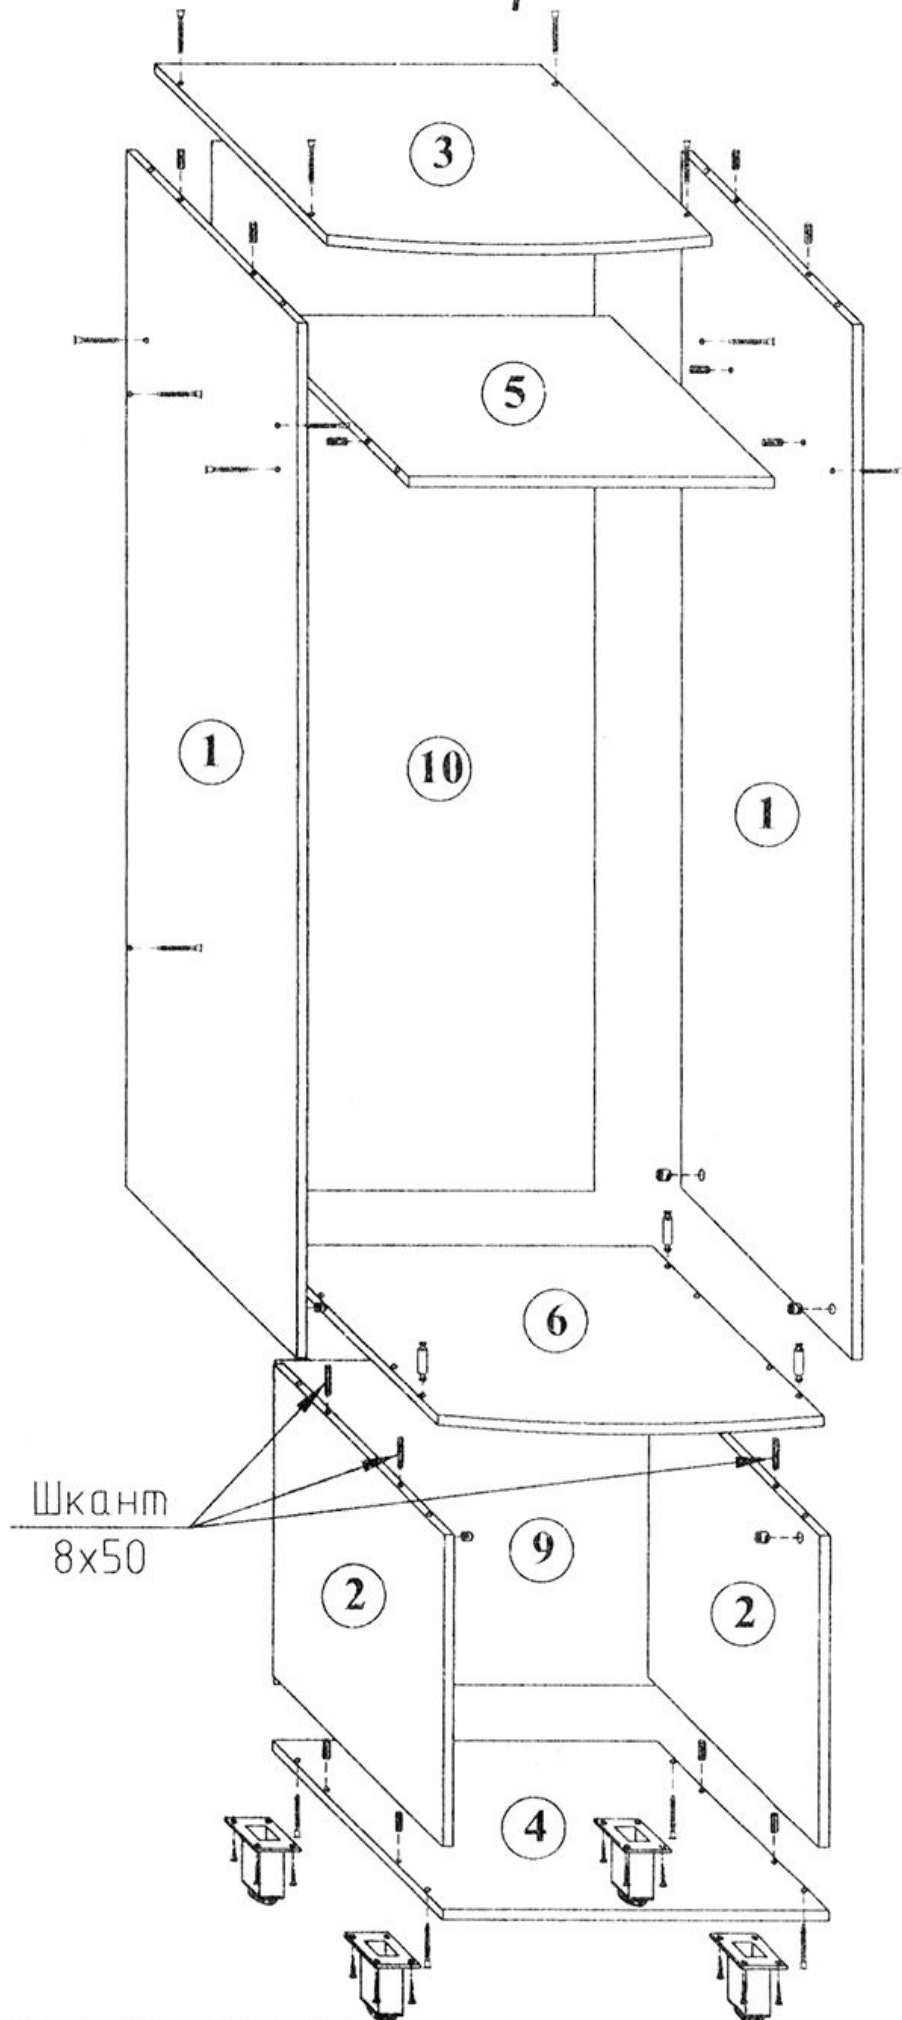

Прихожа "Кароліна"

Шафа

№ п/п	Назва деталей	Розміри деталей виробу в мм	Кільк.
1	пр. л. Боковина	1608x376	2
2	пр. л. Боковина	484x376	2
3	Дах	600x396	1
4	Дно	600x376	1
5	Основа	568x358	1
6	Основа	600x396	1
7	Двері	1600x278	2
8	Дверка	476x560	1
9	ХДФ	506x596	1
10	ХДФ	1630x596	1

Прихожа "Кароліна"

Шафа

СВІТ МЕБЛІВ

3 см.

Прихожа "Кароліна" Вішалка

№ п/п	Назва деталей	Розміри деталей виробу в мм	Кільк.
1	пр. Боковина	484x360	1
2	пр. л. Боковина	484x316	2
3	пр. л. Боковина	368x316	2
4	Дах	400x330	1
5	Дно	1040x376	1
6	Основа	624x360	1
7	Основа	1040x360	1
8	Полка	770x360	1
9	Стінка задня	2124x130	1
10	Стінка задня	2124x130	1
11	Стінка задня	2091x130	1
12	Стінка задня	2059x130	1
13	Стінка задня	2016x400	1
14	Дверка	476x360	1
15	Фронт шух.	150x360	1
16	Боковина шух.	120x280	2
17	Стяжка шух.	120x312	1
18	ХДФ	340x283	1
19	Дзеркало (шліфоване) f=3мм	1020x400	1

Прихожа "Кароліна" Вішалка

5 cm.