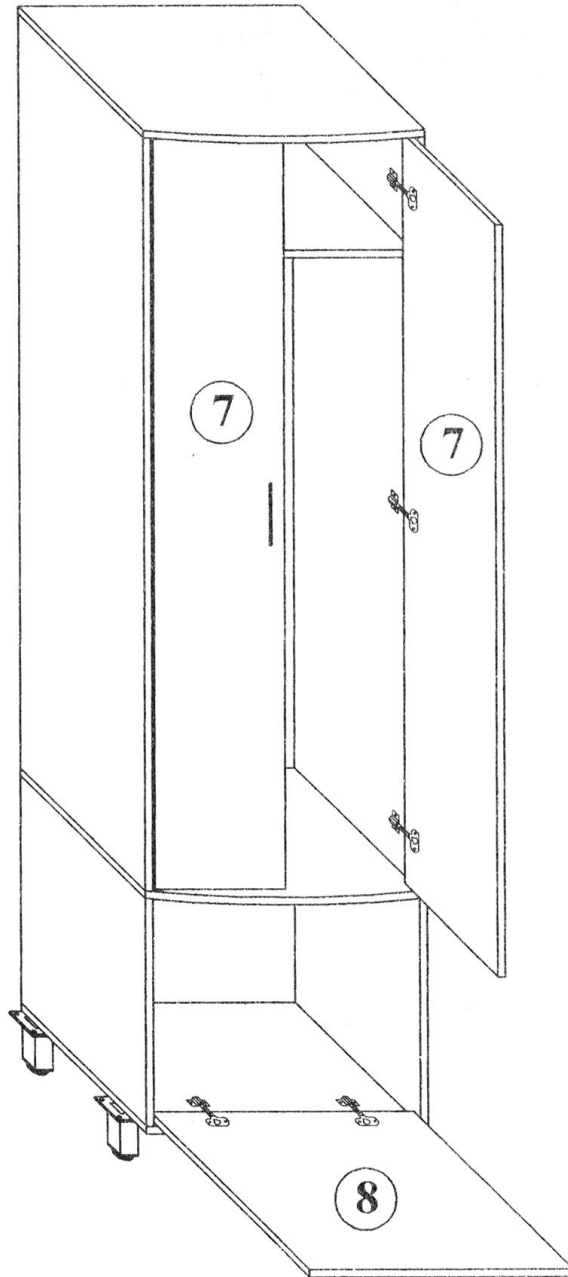

Прихожа "Кароліна"

Шафа

№ п/п	Назва деталей	Розміри деталей виробу в мм	Кільк.
1	пр. л. Боковина	1608x376	2
2	пр. л. Боковина	484x376	2
3	Дах	600x396	1
4	Дно	600x376	1
5	Основа	568x358	1
6	Основа	600x396	1
7	Двері	1600x278	2
8	Дверка	476x560	1
9	ХДФ	506x596	1
10	ХДФ	1630x596	1

Прихожа "Кароліна"

Шафа

СВІТ МЕБЛІВ

3 см.

Прихожа "Кароліна" Вішалка

№ п/п	Назва деталей	Розміри деталей виробу в мм	Кільк.
1	пр. Боковина	484x360	1
2	пр. л. Боковина	484x316	2
3	пр. л. Боковина	368x316	2
4	Дах	400x330	1
5	Дно	1040x376	1
6	Основа	624x360	1
7	Основа	1040x360	1
8	Полка	770x360	1
9	Стінка задня	2124x130	1
10	Стінка задня	2124x130	1
11	Стінка задня	2091x130	1
12	Стінка задня	2059x130	1
13	Стінка задня	2016x400	1
14	Дверка	476x360	1
15	Фронт шух.	150x360	1
16	Боковина шух.	120x280	2
17	Стяжка шух.	120x312	1
18	ХДФ	340x283	1
19	Дзеркало (шліфоване) f=3мм	1020x400	1

Прихожа "Кароліна" Вішалка

5 cm.