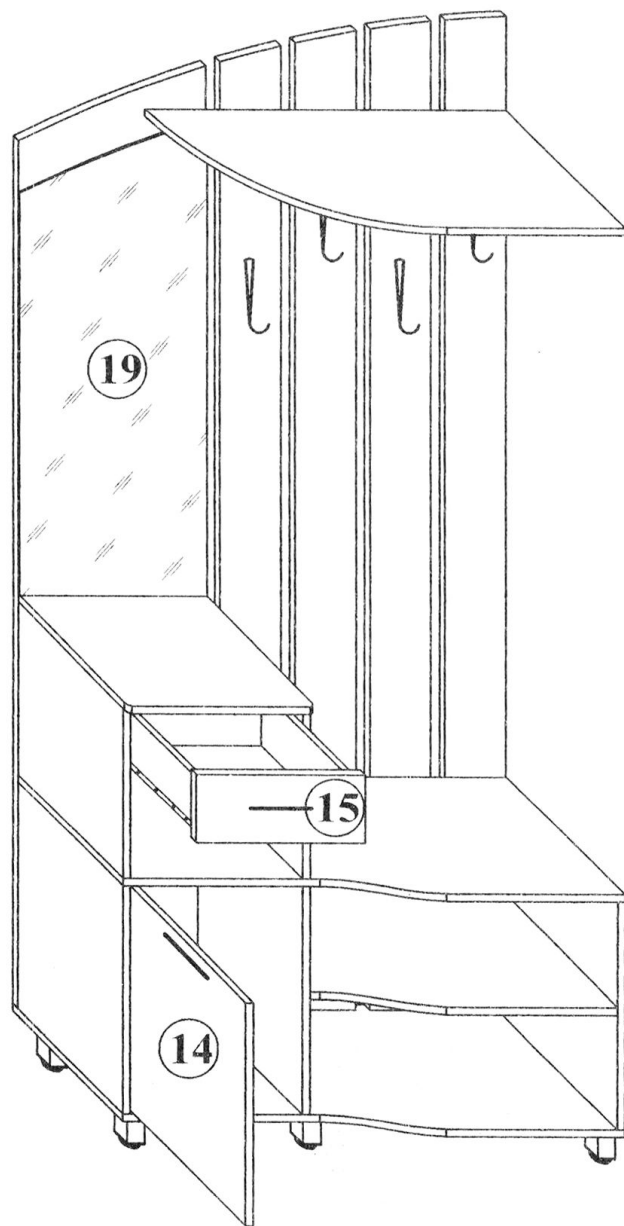

Прихожа "Кароліна"

Шафа

№ п/п	Назва деталей	Розміри деталей виробу в мм	Кільк.
1	пр. л. Боковина	1608x376	2
2	пр. л. Боковина	484x376	2
3	Дах	600x396	1
4	Дно	600x376	1
5	Основа	568x358	1
6	Основа	600x396	1
7	Двері	1600x278	2
8	Дверка	476x560	1
9	ХДФ	506x596	1
10	ХДФ	1630x596	1

Прихожа "Кароліна"

Шафа

СВІТ МЕБЛІВ

3 см.

Прихожа "Кароліна" Вішалка

№ п/п	Назва деталей	Розміри деталей виробу в мм	Кільк.
1	пр. Боковина	484x360	1
2	пр. л. Боковина	484x316	2
3	пр. л. Боковина	368x316	2
4	Дах	400x330	1
5	Дно	1040x376	1
6	Основа	624x360	1
7	Основа	1040x360	1
8	Полка	770x360	1
9	Стінка задня	2124x130	1
10	Стінка задня	2124x130	1
11	Стінка задня	2091x130	1
12	Стінка задня	2059x130	1
13	Стінка задня	2016x400	1
14	Дверка	476x360	1
15	Фронт шух.	150x360	1
16	Боковина шух.	120x280	2
17	Стяжка шух.	120x312	1
18	ХДФ	340x283	1
19	Дзеркало (шліфоване) f=3мм	1020x400	1

Прихожа "Кароліна" Вішалка

5 cm.