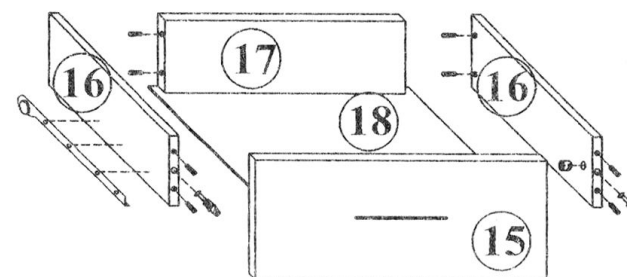

Прихожа "Кароліна"

Шафа

№ п/п	Назва деталей	Розміри деталей виробу в мм	Кільк.
1	пр. л. Боковина	1608x376	2
2	пр. л. Боковина	484x376	2
3	Дах	600x396	1
4	Дно	600x376	1
5	Основа	568x358	1
6	Основа	600x396	1
7	Двері	1600x278	2
8	Дверка	476x560	1
9	ХДФ	506x596	1
10	ХДФ	1630x596	1

Прихожа "Кароліна"

Шафа

СВІТ МЕБЛІВ

3 см.

Прихожа "Кароліна" Вішалка

№ п/п	Назва деталей	Розміри деталей виробу в мм	Кільк.
1	пр. Боковина	484x360	1
2	пр. л. Боковина	484x316	2
3	пр. л. Боковина	368x316	2
4	Дах	400x330	1
5	Дно	1040x376	1
6	Основа	624x360	1
7	Основа	1040x360	1
8	Полка	770x360	1
9	Стінка задня	2124x130	1
10	Стінка задня	2124x130	1
11	Стінка задня	2091x130	1
12	Стінка задня	2059x130	1
13	Стінка задня	2016x400	1
14	Дверка	476x360	1
15	Фронт шух.	150x360	1
16	Боковина шух.	120x280	2
17	Стяжка шух.	120x312	1
18	ХДФ	340x283	1
19	Дзеркало (шліфоване) f=3мм	1020x400	1