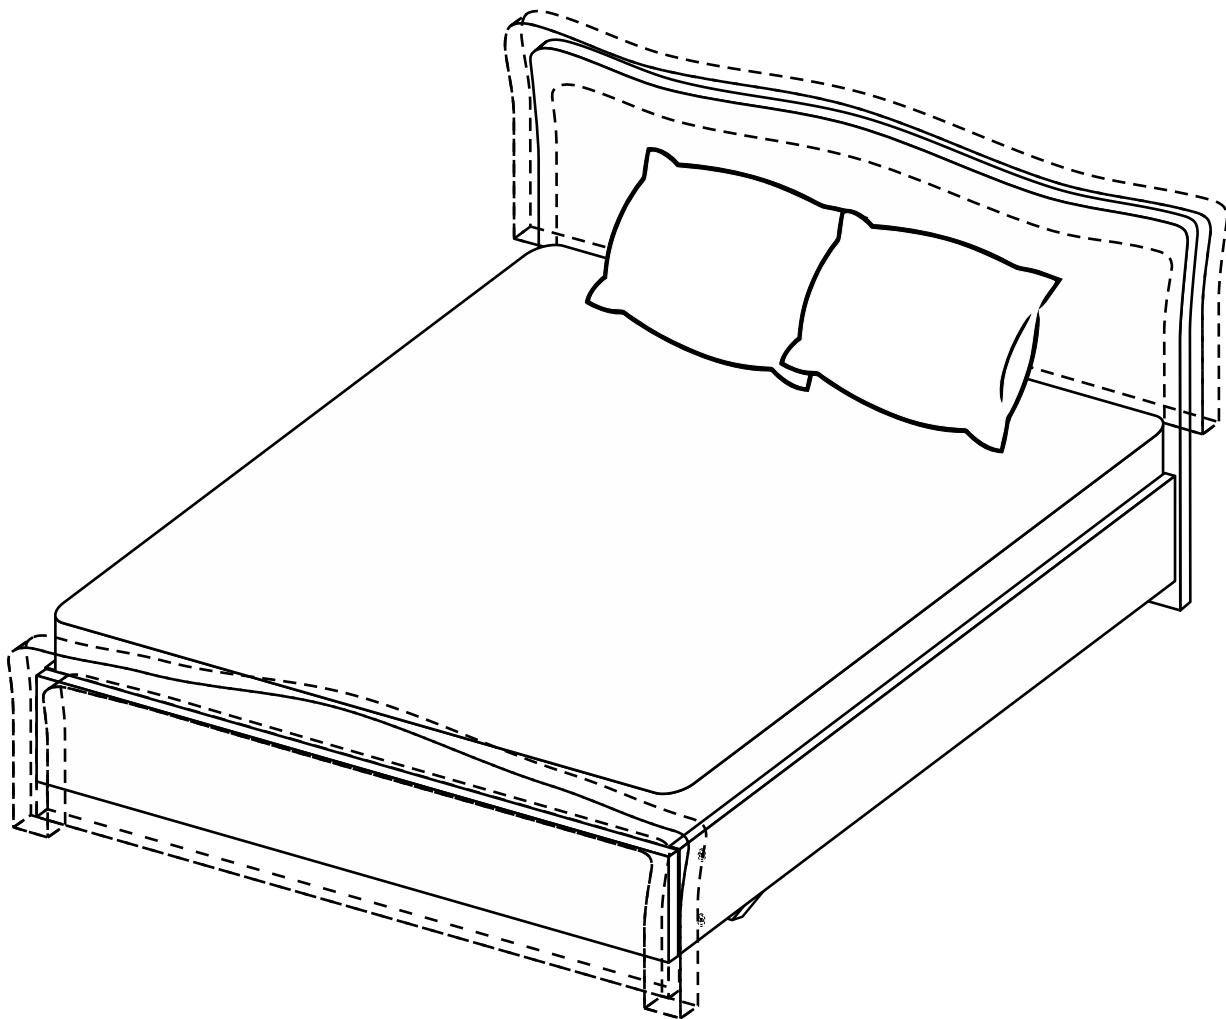

Ліжко 1,4 / 1,6 / 1,8

BED

MiroMark
Furniture enterprise

(Серія М)
13-ІЗ-67

1

2

3

4

1.4 m

A	- 2008 x 250 x 18 - x 1
B	- 2008 x 250 x 18 - x 1
C	- 1454 x 250 x 18 - x 1
⊙	max 1530 x 560 x 18 - x 1
D(a)	- 1454 x 490 x 18 - x 1
D(b)	- 1454 x 530 x 18 - x 1
D1(a)(b) ≈	1454 x 520 x 18 - x 1
D1(a)(b)_{max}	1590 x 570 x 18 - x 1
E	- 1416 x 230 x 18 - x 1
F	- 1850 x 230 x 18 - x 1
J(b)	- 880 x 100 x 18 - x 3

1.6 m

A	- 2008 x 250 x 18 - x 1
B	- 2008 x 250 x 18 - x 1
C	- 1654 x 250 x 18 - x 1
⊙	max 1720 x 590 x 18 - x 1
D(a)	- 1654 x 490 x 18 - x 1
D(b)	- 1654 x 530 x 18 - x 1
D(c)	- 1060 x 1776 x 18 - x 1
D1(a)(b) ≈	1654 x 520 x 18 - x 1
D1(a)(b)_{max}	1970 x 710 x 18 - x 1
E	- 1616 x 230 x 18 - x 1
F	- 1850 x 230 x 18 - x 1
H(a)	- 800 x 45 x 25 - x 3
J(b)	- 880 x 100 x 18 - x 3

1.8 m

A	- 2008 x 250 x 18 - x 1
B	- 2008 x 250 x 18 - x 1
C	- 1854 x 250 x 18 - x 1
⊙	max 1924 x 590 x 18 - x 1
D(a)	- 1854 x 490 x 18 - x 1
D(b)	- 1854 x 530 x 18 - x 1
D(c)	- 1060 x 1976 x 18 - x 1
D1(a)(b) ≈	1854 x 520 x 18 - x 1
D1(a)(b)_{max}	2104 x 710 x 18 - x 1
E	- 1816 x 230 x 18 - x 1
F	- 1850 x 230 x 18 - x 1
H(a)	- 800 x 45 x 25 - x 3
J(b)	- 880 x 100 x 18 - x 3