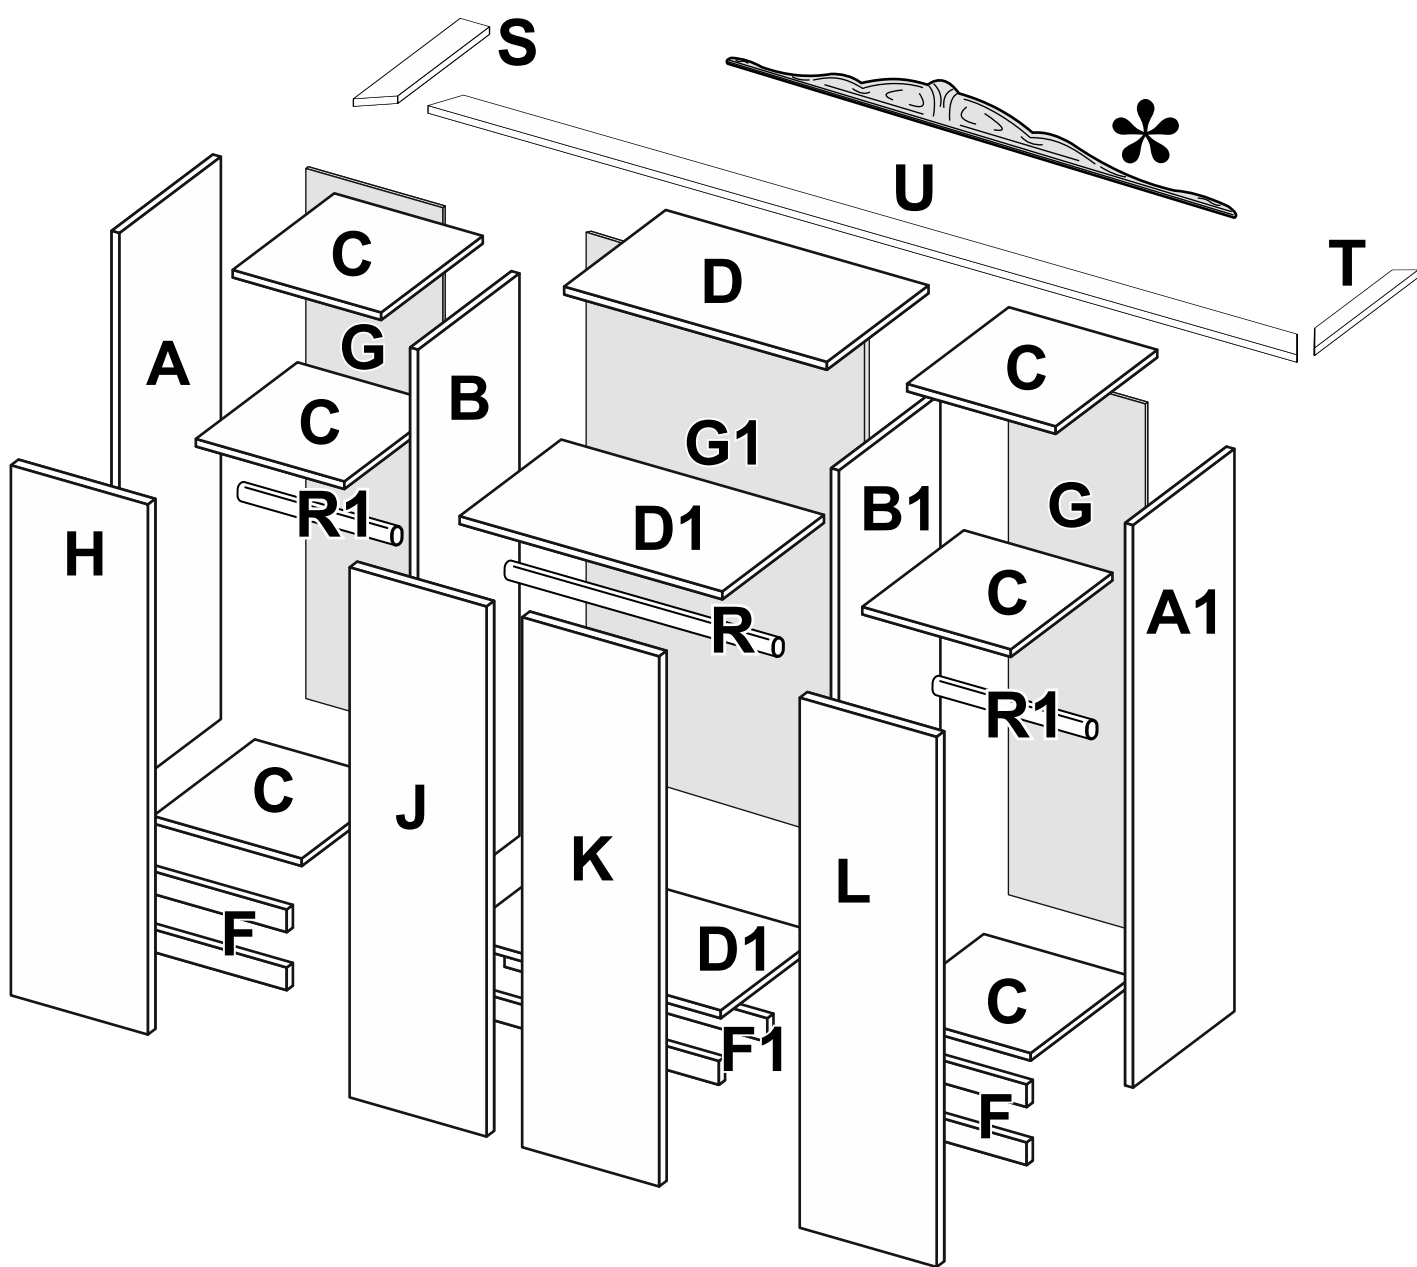

WARDROBE

T1042

1

2

3

4

A - 2102 x 530 x16 - x 1
A1 - 2102 x 530 x16 - x 1
B - 2102 x 516 x16 - x 1
B1 - 2102 x 516 x16 - x 2
C - 422 x 516 x16 - x 6
D - 878 x 516 x16 - x 1
D1 - 878 x 516 x16 - x 2
F - 422 x 50 x16 - x 4
F1 - 878 x 50 x16 - x 2
G - 2052 x 434 x 3 - x 2

G1 - 2052 x 893 x 3 - x 1
H - 2050 x 444 x18 - x 1
J - 2050 x 444 x18 - x 1
K - 2050 x 444 x18 - x 1
L - 2050 x 444 x18 - x 1
R - 870 x - 1
R1 - 415 x - 2
S - 596 x 97 x25 - x 1
T - 596 x 97 x25 - x 1
U - 1894 x 97 x25 - x 1