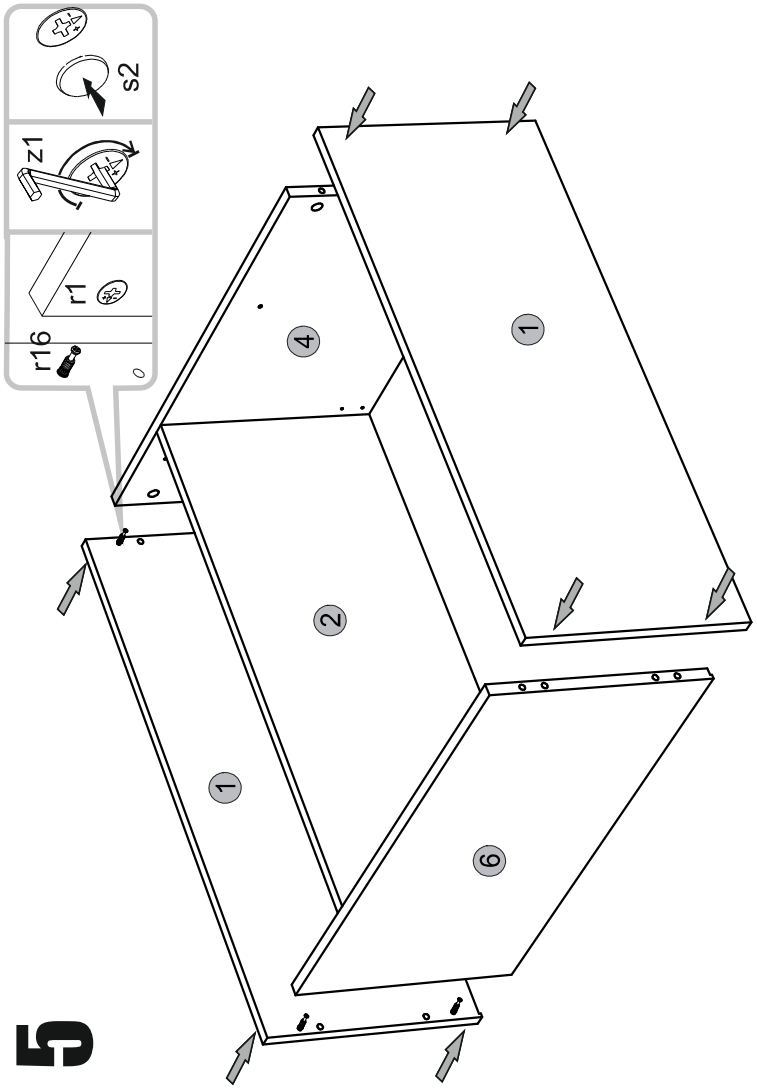

Instalation manual

SOLO: Hallway chest 2D1S

Element symbol	Dimensions		Code	Package
	1	2		
1	800	324	SN-206	1/1
2	766	321	SN-308	1/1
3	766	317	SN-307	1/1
4	683	324	SN-110	1/1
5	300	120	SN-408	1/1
6	683	324	SN-112	1/1
7	300	120	SN-409	1/1
8	188	797	SN-003	1/1
9	708	120	SN-401	1/1
10	722	298	SN-608	1/1
11	186	784	SN-610	1/1
12	518	397	SN-001	2/2
13	518	397	SN-002	2/2
14	515	390	SN-609	2/2

1

3

2

4

5

7

6

8