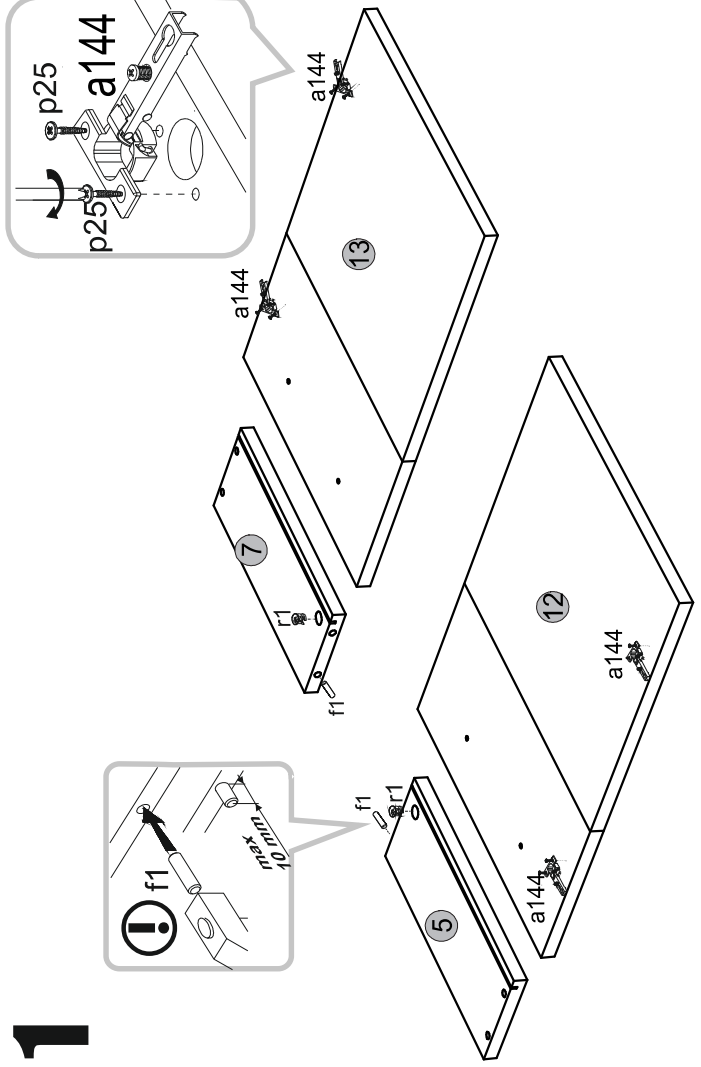

Instalation manual

SOLO: Hallway chest 2D1S

Element symbol	Dimensions		Code	Package
	1	2		
1	800	324	SN-206	1/1
2	766	321	SN-308	1/1
3	766	317	SN-307	1/1
4	683	324	SN-110	1/1
5	300	120	SN-408	1/1
6	683	324	SN-112	1/1
7	300	120	SN-409	1/1
8	188	797	SN-003	1/1
9	708	120	SN-401	1/1
10	722	298	SN-608	1/1
11	186	784	SN-610	1/1
12	518	397	SN-001	2/2
13	518	397	SN-002	2/2
14	515	390	SN-609	2/2

1

3

2

4

5

7

6

8

9

10