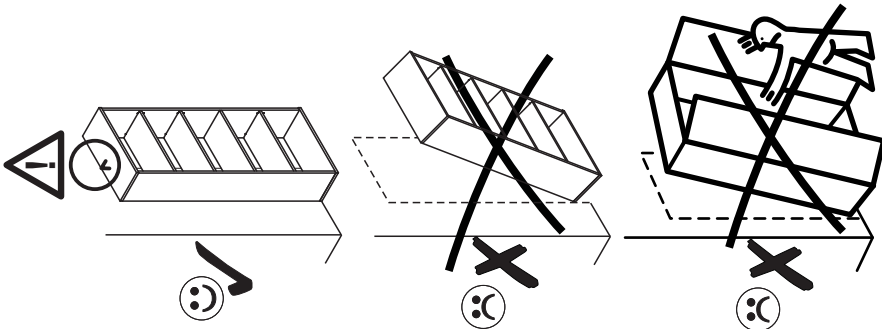

Instalation manual

SOLO: Hallway chest 2D1S

Element symbol	Dimensions		Code	Package
	1	2		
1	800	324	SN-206	1/1
2	766	321	SN-308	1/1
3	766	317	SN-307	1/1
4	683	324	SN-110	1/1
5	300	120	SN-408	1/1
6	683	324	SN-112	1/1
7	300	120	SN-409	1/1
8	188	797	SN-003	1/1
9	708	120	SN-401	1/1
10	722	298	SN-608	1/1
11	186	784	SN-610	1/1
12	518	397	SN-001	2/2
13	518	397	SN-002	2/2
14	515	390	SN-609	2/2