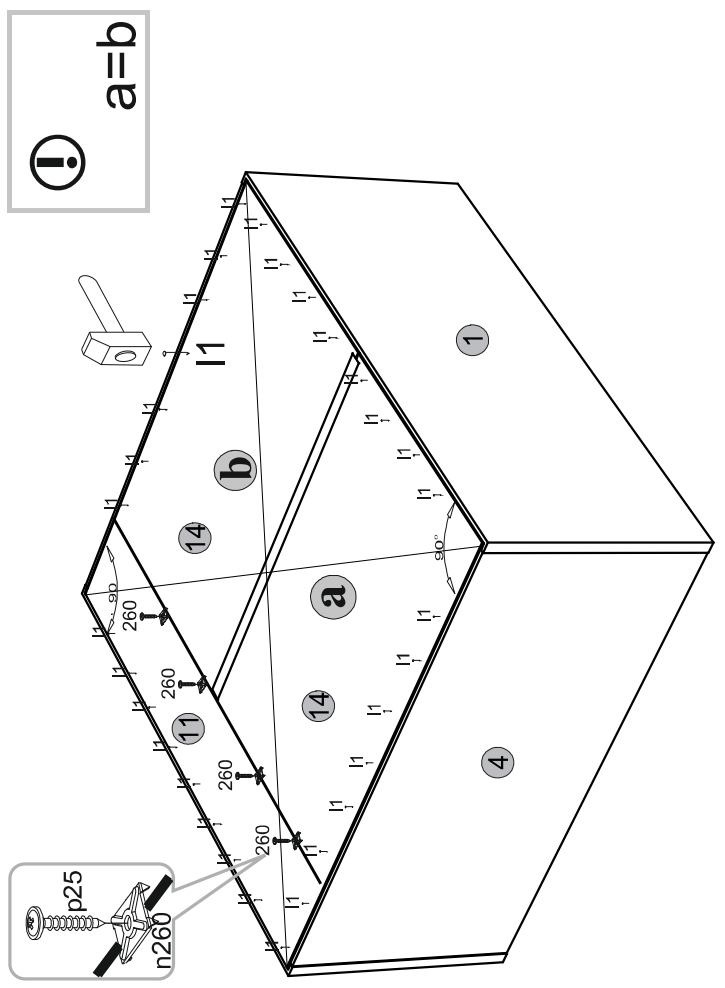

Instalation manual

SOLO: Hallway chest 2D1S

Element symbol	Dimensions		Code	Package
	1	2		
1	800	324	SN-206	1/1
2	766	321	SN-308	1/1
3	766	317	SN-307	1/1
4	683	324	SN-110	1/1
5	300	120	SN-408	1/1
6	683	324	SN-112	1/1
7	300	120	SN-409	1/1
8	188	797	SN-003	1/1
9	708	120	SN-401	1/1
10	722	298	SN-608	1/1
11	186	784	SN-610	1/1
12	518	397	SN-001	2/2
13	518	397	SN-002	2/2
14	515	390	SN-609	2/2

1

3

2

4

5

7

6

8