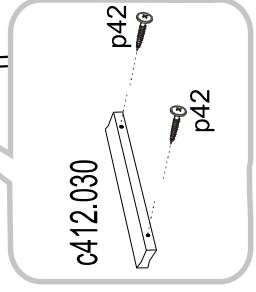

Instalation manual

SOLO: Hallway chest 2D1S

Element symbol	Dimensions		Code	Package
	1	2		
1	800	324	SN-206	1/1
2	766	321	SN-308	1/1
3	766	317	SN-307	1/1
4	683	324	SN-110	1/1
5	300	120	SN-408	1/1
6	683	324	SN-112	1/1
7	300	120	SN-409	1/1
8	188	797	SN-003	1/1
9	708	120	SN-401	1/1
10	722	298	SN-608	1/1
11	186	784	SN-610	1/1
12	518	397	SN-001	2/2
13	518	397	SN-002	2/2
14	515	390	SN-609	2/2

1

3

2

4

5

7

6

8