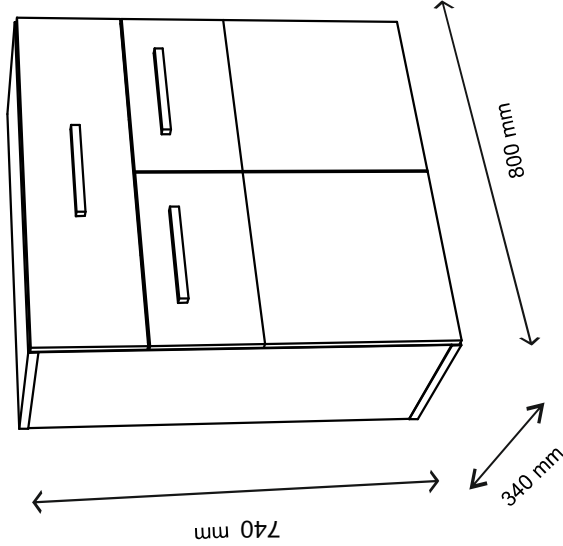

Instalation manual

SOLO: Hallway chest 2D1S

Element symbol	Dimensions		Code	Package
	1	2		
1	800	324	SN-206	1/1
2	766	321	SN-308	1/1
3	766	317	SN-307	1/1
4	683	324	SN-110	1/1
5	300	120	SN-408	1/1
6	683	324	SN-112	1/1
7	300	120	SN-409	1/1
8	188	797	SN-003	1/1
9	708	120	SN-401	1/1
10	722	298	SN-608	1/1
11	186	784	SN-610	1/1
12	518	397	SN-001	2/2
13	518	397	SN-002	2/2
14	515	390	SN-609	2/2