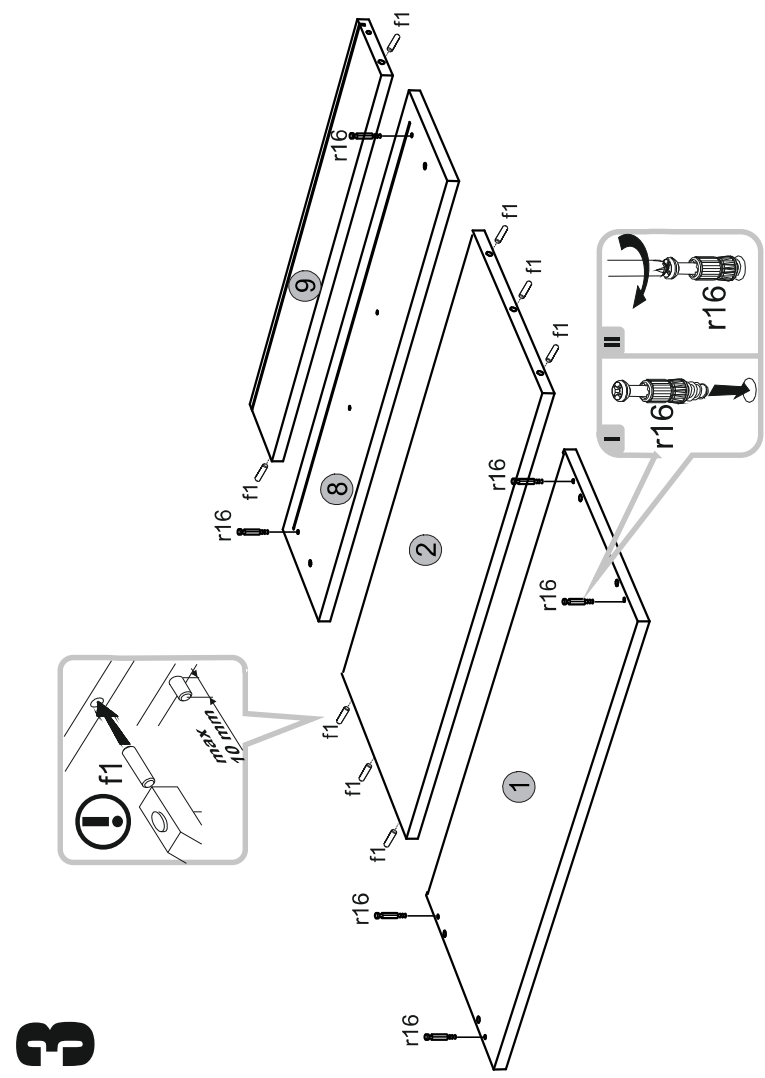

Instalation manual

SOLO: Hallway chest 2D1S

Element symbol	Dimensions		Code	Package
	1	2		
1	800	324	SN-206	1/1
2	766	321	SN-308	1/1
3	766	317	SN-307	1/1
4	683	324	SN-110	1/1
5	300	120	SN-408	1/1
6	683	324	SN-112	1/1
7	300	120	SN-409	1/1
8	188	797	SN-003	1/1
9	708	120	SN-401	1/1
10	722	298	SN-608	1/1
11	186	784	SN-610	1/1
12	518	397	SN-001	2/2
13	518	397	SN-002	2/2
14	515	390	SN-609	2/2

1

3

2

4

5

7

6

8