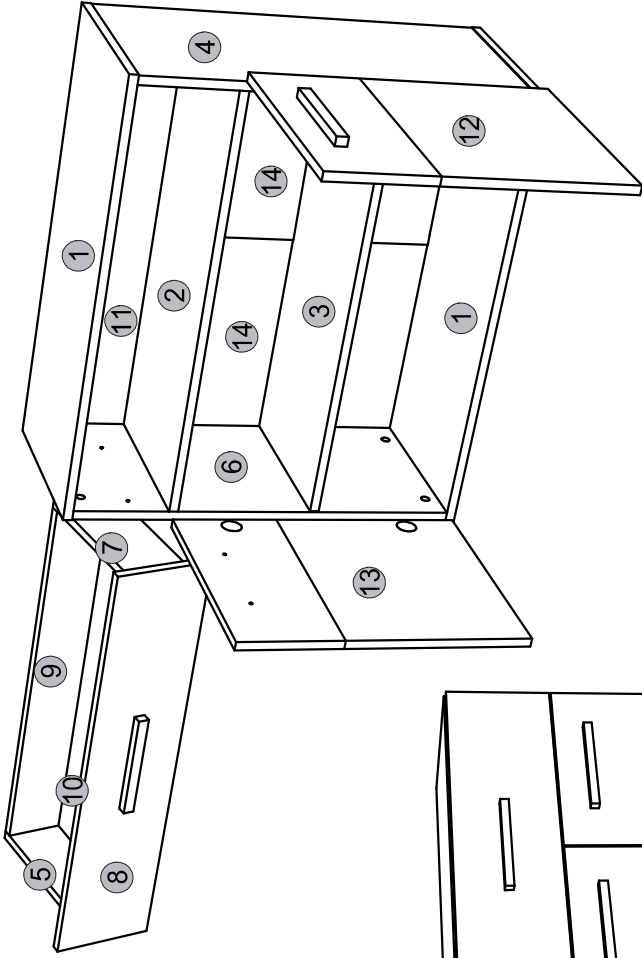

Instalation manual

SOLO: Hallway chest 2D1S

Element symbol	Dimensions		Code	Package
	1	2		
1	800	324	SN-206	1/1
2	766	321	SN-308	1/1
3	766	317	SN-307	1/1
4	683	324	SN-110	1/1
5	300	120	SN-408	1/1
6	683	324	SN-112	1/1
7	300	120	SN-409	1/1
8	188	797	SN-003	1/1
9	708	120	SN-401	1/1
10	722	298	SN-608	1/1
11	186	784	SN-610	1/1
12	518	397	SN-001	2/2
13	518	397	SN-002	2/2
14	515	390	SN-609	2/2

1

3

2

4

5

7

6

8