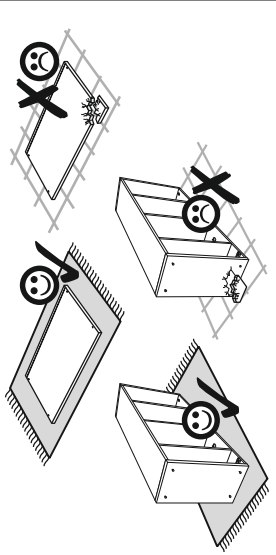

Instalation manual

SOLO: Hallway chest 2D1S

Element symbol	Dimensions		Code	Package
	1	2		
1	800	324	SN-206	1/1
2	766	321	SN-308	1/1
3	766	317	SN-307	1/1
4	683	324	SN-110	1/1
5	300	120	SN-408	1/1
6	683	324	SN-112	1/1
7	300	120	SN-409	1/1
8	188	797	SN-003	1/1
9	708	120	SN-401	1/1
10	722	298	SN-608	1/1
11	186	784	SN-610	1/1
12	518	397	SN-001	2/2
13	518	397	SN-002	2/2
14	515	390	SN-609	2/2