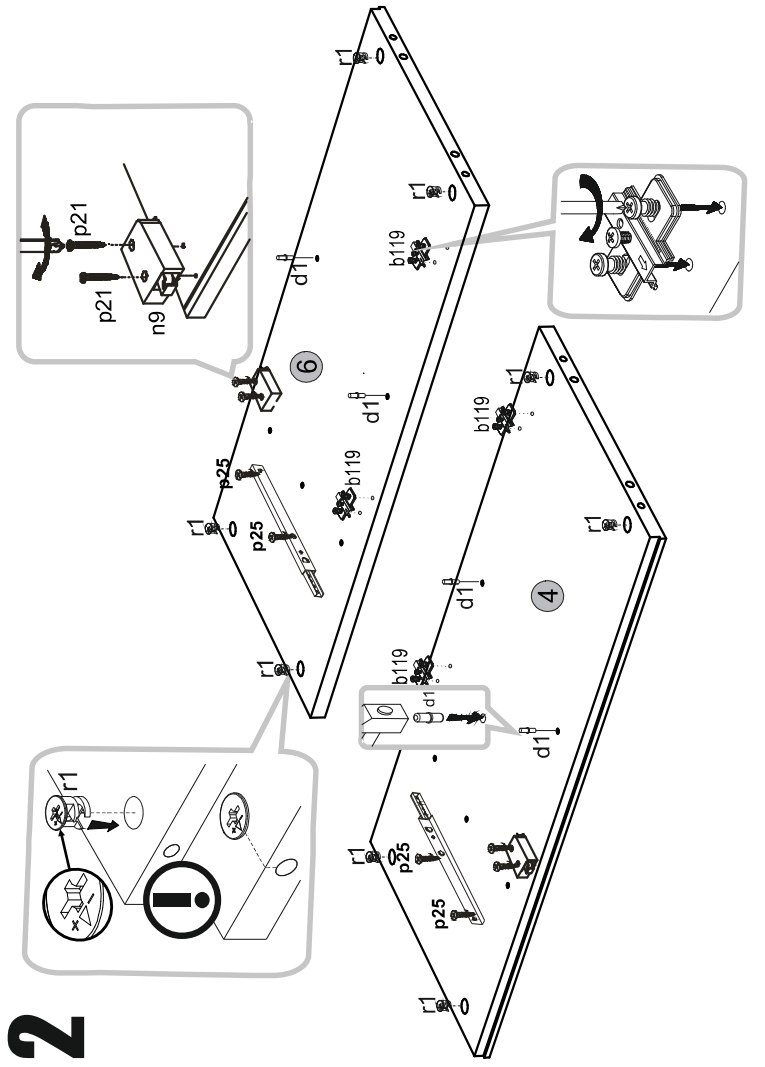

Instalation manual

SOLO: Hallway chest 2D1S

Element symbol	Dimensions		Code	Package
	1	2		
1	800	324	SN-206	1/1
2	766	321	SN-308	1/1
3	766	317	SN-307	1/1
4	683	324	SN-110	1/1
5	300	120	SN-408	1/1
6	683	324	SN-112	1/1
7	300	120	SN-409	1/1
8	188	797	SN-003	1/1
9	708	120	SN-401	1/1
10	722	298	SN-608	1/1
11	186	784	SN-610	1/1
12	518	397	SN-001	2/2
13	518	397	SN-002	2/2
14	515	390	SN-609	2/2

1

3

2

4

5

7

6

8

9

10