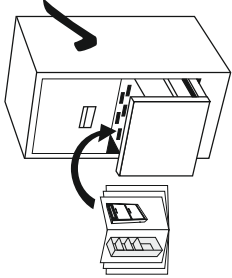

Instalation manual

SOLO: Hallway chest 2D1S

Element symbol	Dimensions		Code	Package
	1	2		
1	800	324	SN-206	1/1
2	766	321	SN-308	1/1
3	766	317	SN-307	1/1
4	683	324	SN-110	1/1
5	300	120	SN-408	1/1
6	683	324	SN-112	1/1
7	300	120	SN-409	1/1
8	188	797	SN-003	1/1
9	708	120	SN-401	1/1
10	722	298	SN-608	1/1
11	186	784	SN-610	1/1
12	518	397	SN-001	2/2
13	518	397	SN-002	2/2
14	515	390	SN-609	2/2