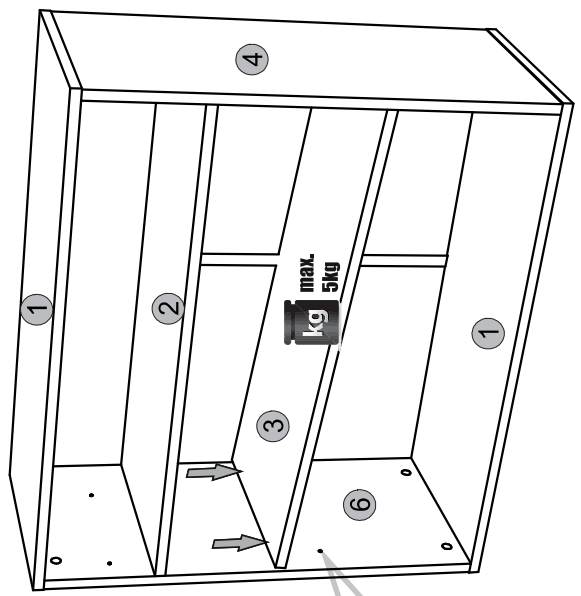

Instalation manual

SOLO: Hallway chest 2D1S

Element symbol	Dimensions		Code	Package
	1	2		
1	800	324	SN-206	1/1
2	766	321	SN-308	1/1
3	766	317	SN-307	1/1
4	683	324	SN-110	1/1
5	300	120	SN-408	1/1
6	683	324	SN-112	1/1
7	300	120	SN-409	1/1
8	188	797	SN-003	1/1
9	708	120	SN-401	1/1
10	722	298	SN-608	1/1
11	186	784	SN-610	1/1
12	518	397	SN-001	2/2
13	518	397	SN-002	2/2
14	515	390	SN-609	2/2

1

3

2

4

5

7

6

8