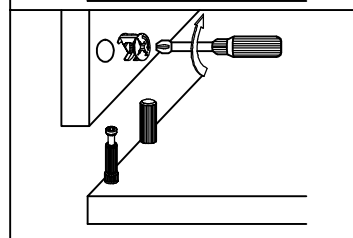

DAMIS - KOM2D2S

Symbol elementu Element symbol	Wymiary Measurements	Kod Code	Paczka Paket
1	748x430	DA-KOM2D2S-1	1/2
2	748x430	DA-KOM2D2S-2	1/2
3	748x427	DA-KOM2D2S-3	1/2
4	748x427	DA-KOM2D2S-4	1/2
5	1636x430	DA-KOM2D2S-5	1/2
6	1636x430	DA-KOM2D2S-6	1/2
7	502x400	DA-KOM2D2S-7	2/2
8	568x427	DA-KOM2D2S-8	2/2
9	568x400	DA-KOM2D2S-9	2/2
10	1637x65	DA-KOM2D2S-10	1/2
11	708x517	DA-KOM2D2S-11	2/2
12	580x177	DA-KOM2D2S-12	1/2
13	767x520	DA-KOM2D2S-13	2/2
14	767x581	DA-KOM2D2S-14	2/2
15	442x110	DA-KOM2D2S-15	1/2
15L	400x110	DA-KOM2D2S-15	1/2
15P	400x110	DA-KOM2D2S-15	1/2
16	524x396	DA-KOM2D2S-16	2/2

T1	M1	Z1	K30	W3,5x16	E5x13	U1	KLEJ	E1
25	25	25	26	8	8	4	1	4
W4x27	S1	G2	W4x16	P2	PRO	ZP	PZ	D1
8	6	65	20	12	2	4	4	12

2

1

2

3

4