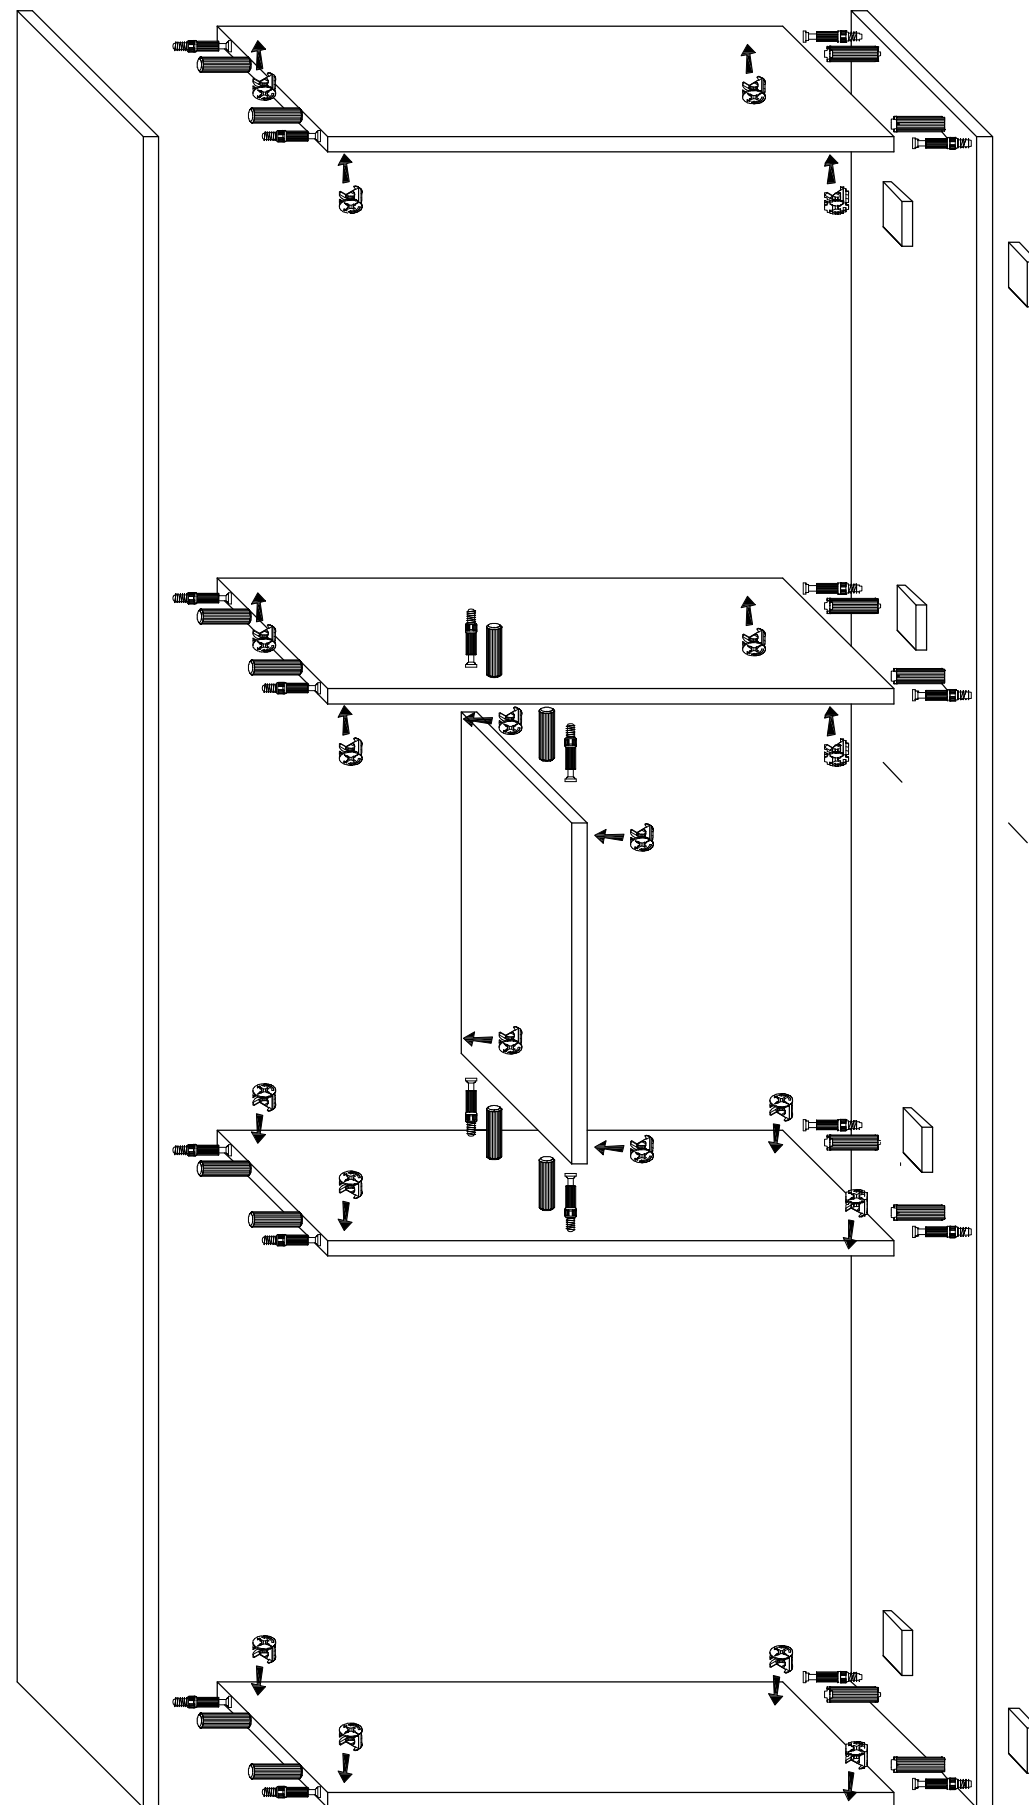

DAMIS - KOM2D2S

Symbol elementu Element symbol	Wymiary Measurements	Kod Code	Paczka Paket
1	748x430	DA-KOM2D2S-1	1/2
2	748x430	DA-KOM2D2S-2	1/2
3	748x427	DA-KOM2D2S-3	1/2
4	748x427	DA-KOM2D2S-4	1/2
5	1636x430	DA-KOM2D2S-5	1/2
6	1636x430	DA-KOM2D2S-6	1/2
7	502x400	DA-KOM2D2S-7	2/2
8	568x427	DA-KOM2D2S-8	2/2
9	568x400	DA-KOM2D2S-9	2/2
10	1637x65	DA-KOM2D2S-10	1/2
11	708x517	DA-KOM2D2S-11	2/2
12	580x177	DA-KOM2D2S-12	1/2
13	767x520	DA-KOM2D2S-13	2/2
14	767x581	DA-KOM2D2S-14	2/2
15	442x110	DA-KOM2D2S-15	1/2
15L	400x110	DA-KOM2D2S-15	1/2
15P	400x110	DA-KOM2D2S-15	1/2
16	524x396	DA-KOM2D2S-16	2/2

T1	M1	Z1	K30	W3,5x16	E5x13	U1	KLEJ	E1
25	25	25	26	8	8	4	1	4
W4x27	S1	G2	W4x16	P2	PRO	ZP	PZ	D1
8	6	65	20	12	2	4	4	12

2

1

2

3

4