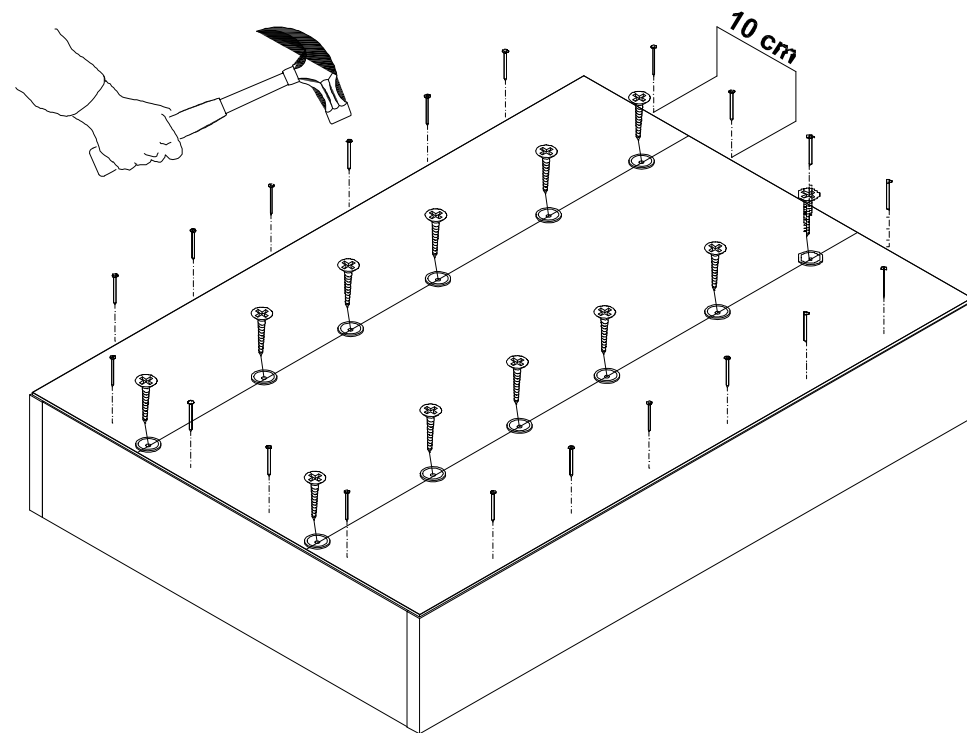

DAMIS - KOM2D2S

Symbol elementu Element symbol	Wymiary Measurements	Kod Code	Paczka Paket
1	748x430	DA-KOM2D2S-1	1/2
2	748x430	DA-KOM2D2S-2	1/2
3	748x427	DA-KOM2D2S-3	1/2
4	748x427	DA-KOM2D2S-4	1/2
5	1636x430	DA-KOM2D2S-5	1/2
6	1636x430	DA-KOM2D2S-6	1/2
7	502x400	DA-KOM2D2S-7	2/2
8	568x427	DA-KOM2D2S-8	2/2
9	568x400	DA-KOM2D2S-9	2/2
10	1637x65	DA-KOM2D2S-10	1/2
11	708x517	DA-KOM2D2S-11	2/2
12	580x177	DA-KOM2D2S-12	1/2
13	767x520	DA-KOM2D2S-13	2/2
14	767x581	DA-KOM2D2S-14	2/2
15	442x110	DA-KOM2D2S-15	1/2
15L	400x110	DA-KOM2D2S-15	1/2
15P	400x110	DA-KOM2D2S-15	1/2
16	524x396	DA-KOM2D2S-16	2/2

T1	M1	Z1	K30	W3,5x16	E5x13	U1	KLEJ	E1
25	25	25	26	8	8	4	1	4
W4x27	S1	G2	W4x16	P2	PRO	ZP	PZ	D1
8	6	65	20	12	2	4	4	12

2

1

2

3

4