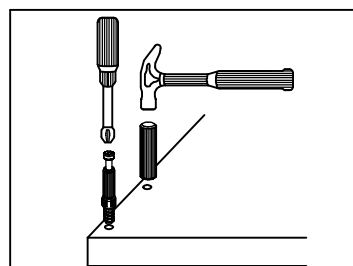

DAMIS - KOM2D2S

Symbol elementu Element symbol	Wymiary Measurements	Kod Code	Paczka Paket
1	748x430	DA-KOM2D2S-1	1/2
2	748x430	DA-KOM2D2S-2	1/2
3	748x427	DA-KOM2D2S-3	1/2
4	748x427	DA-KOM2D2S-4	1/2
5	1636x430	DA-KOM2D2S-5	1/2
6	1636x430	DA-KOM2D2S-6	1/2
7	502x400	DA-KOM2D2S-7	2/2
8	568x427	DA-KOM2D2S-8	2/2
9	568x400	DA-KOM2D2S-9	2/2
10	1637x65	DA-KOM2D2S-10	1/2
11	708x517	DA-KOM2D2S-11	2/2
12	580x177	DA-KOM2D2S-12	1/2
13	767x520	DA-KOM2D2S-13	2/2
14	767x581	DA-KOM2D2S-14	2/2
15	442x110	DA-KOM2D2S-15	1/2
15L	400x110	DA-KOM2D2S-15	1/2
15P	400x110	DA-KOM2D2S-15	1/2
16	524x396	DA-KOM2D2S-16	2/2

T1	M1	Z1	K30	W3,5x16	E5x13	U1	KLEJ	E1
25	25	25	26	8	8	4	1	4
W4x27	S1	G2	W4x16	P2	PRO	ZP	PZ	D1
8	6	65	20	12	2	4	4	12

2

1

2

3

4