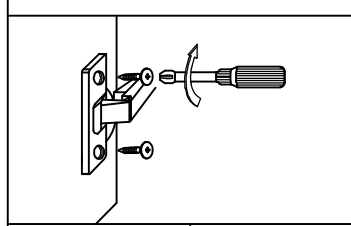

DAMIS - KOM2D2S

Symbol elementu Element symbol	Wymiary Measurements	Kod Code	Paczka Paket
1	748x430	DA-KOM2D2S-1	1/2
2	748x430	DA-KOM2D2S-2	1/2
3	748x427	DA-KOM2D2S-3	1/2
4	748x427	DA-KOM2D2S-4	1/2
5	1636x430	DA-KOM2D2S-5	1/2
6	1636x430	DA-KOM2D2S-6	1/2
7	502x400	DA-KOM2D2S-7	2/2
8	568x427	DA-KOM2D2S-8	2/2
9	568x400	DA-KOM2D2S-9	2/2
10	1637x65	DA-KOM2D2S-10	1/2
11	708x517	DA-KOM2D2S-11	2/2
12	580x177	DA-KOM2D2S-12	1/2
13	767x520	DA-KOM2D2S-13	2/2
14	767x581	DA-KOM2D2S-14	2/2
15	442x110	DA-KOM2D2S-15	1/2
15L	400x110	DA-KOM2D2S-15	1/2
15P	400x110	DA-KOM2D2S-15	1/2
16	524x396	DA-KOM2D2S-16	2/2

T1	M1	Z1	K30	W3,5x16	E5x13	U1	KLEJ	E1
25	25	25	26	8	8	4	1	4
W4x27	S1	G2	W4x16	P2	PRO	ZP	PZ	D1
8	6	65	20	12	2	4	4	12

2

1

2

3

4