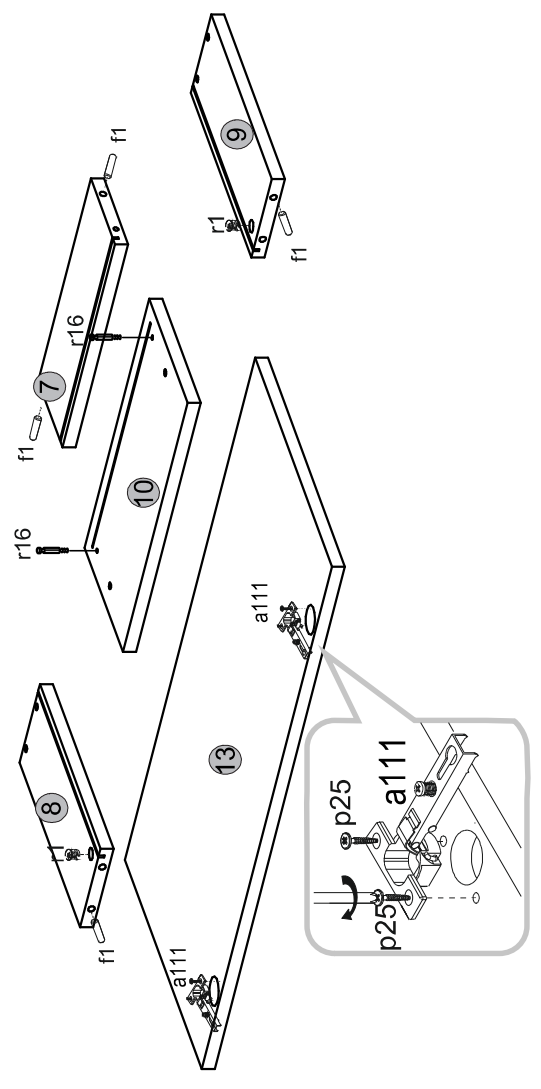

# Installation manual

Juliet Chest 2D4S

Element symbol	Dimensions	Code	Package
1	1295	2 J-201	
2	880	16 1 j-101	
3	880	16 1 j-102	
4	880	16 1 j-103	
5	880	16 1 j-104	
6	430	16 2 j-301	
7	310	16 4 j-501	
8	300	16 4 j-502	
9	300	16 4 j-503	
10	190	16 4 j-001	
11	774	16 2 j-401	
12	70	16 2 j-402	
13	768	16 2 j-002	
14	898	3 1 j-601	
15	898	447 3 2 j-602	
16	324	298 3 4 j-603	

1

3

2

4

5

7

6

8

Warning icon and weight limit indicator:  $\text{kg max.}$