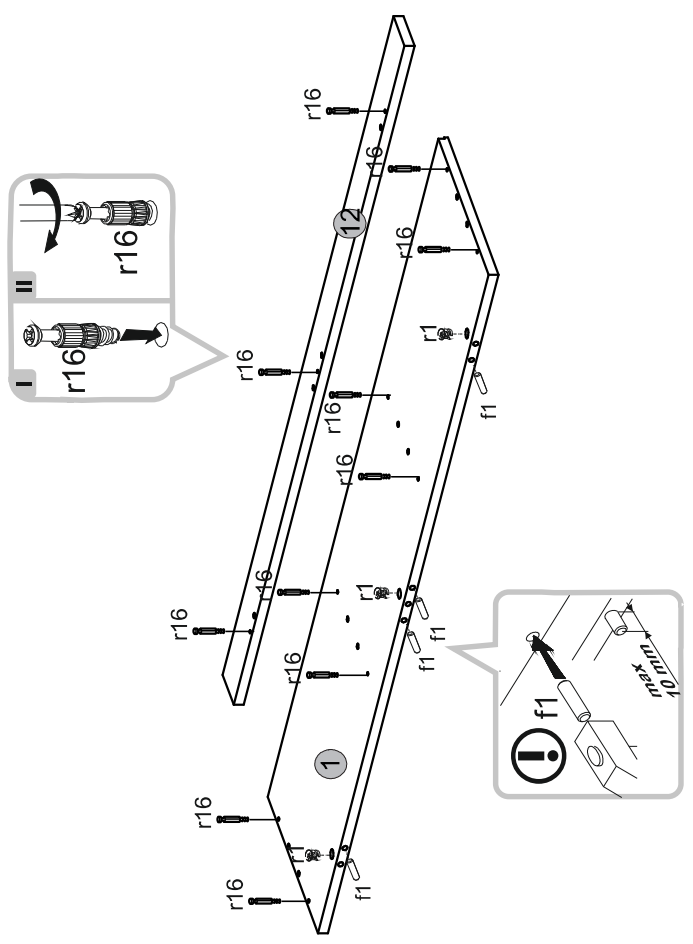

# Installation manual

Juliet Chest 2D4S

Element symbol	Dimensions	Code	Package
1	1295	2 J-201	
2	880	16 1 j-101	
3	880	16 1 j-102	
4	880	16 1 j-103	
5	880	16 1 j-104	
6	430	16 2 j-301	
7	310	16 4 j-501	
8	300	16 4 j-502	
9	300	16 4 j-503	
10	190	16 4 j-001	
11	774	16 2 j-401	
12	70	16 2 j-402	
13	768	16 2 j-002	
14	898	3 1 j-601	
15	898	447 3 2 j-602	
16	324	298 3 4 j-603	

1

3

2

4

5

7

6

8

Warning icon and weight limit indicator:  $\text{kg max.}$