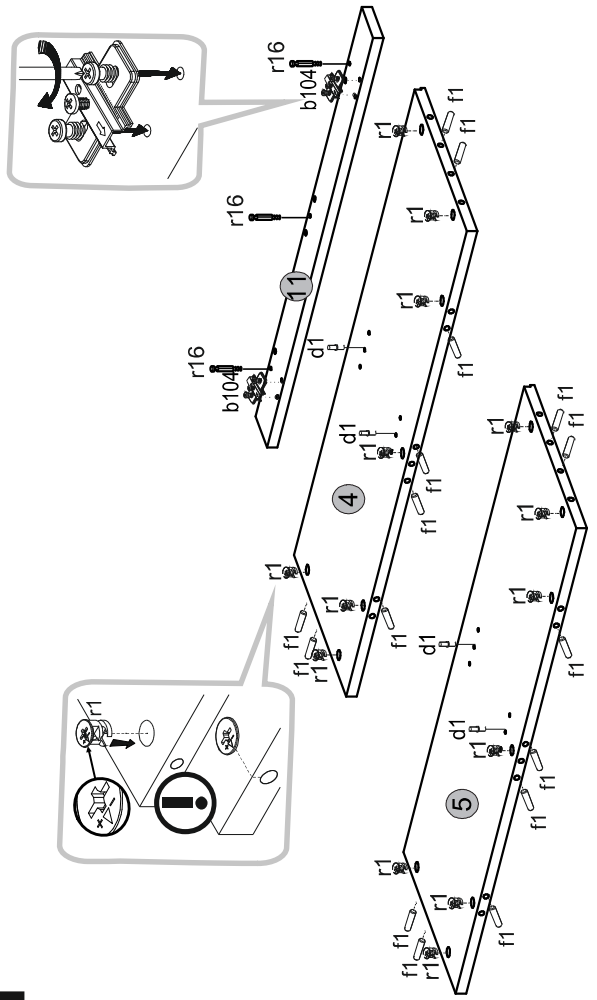

# Installation manual

Juliet Chest 2D4S

Element symbol	Dimensions	Code	Package
1	1295	2 J-201	
2	880	16 1 j-101	
3	880	16 1 j-102	
4	880	16 1 j-103	
5	880	16 1 j-104	
6	430	16 2 j-301	
7	310	16 4 j-501	
8	300	16 4 j-502	
9	300	16 4 j-503	
10	190	16 4 j-001	
11	774	16 2 j-401	
12	70	16 2 j-402	
13	768	16 2 j-002	
14	898	3 1 j-601	
15	898	447 3 2 j-602	
16	324	298 3 4 j-603	

1

3

2

4

5

7

6

8

Warning icon and weight limit indicator:  $\text{kg max.}$