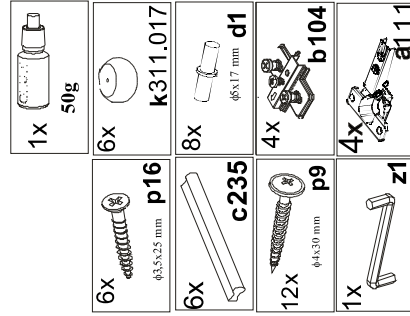

# Installation manual

Juliet Chest 2D4S

Element symbol	Dimensions	Code	Package
1	1295	2 J-201	
2	880	16 1 j-101	
3	880	16 1 j-102	
4	880	16 1 j-103	
5	880	16 1 j-104	
6	430	16 2 j-301	
7	310	16 4 j-501	
8	300	16 4 j-502	
9	300	16 4 j-503	
10	190	16 4 j-001	
11	774	16 2 j-401	
12	70	16 2 j-402	
13	768	16 2 j-002	
14	898	3 1 j-601	
15	898	447 3 2 j-602	
16	324	298 3 4 j-603	

1

3

2

4

5

7

6

8

Warning icon and weight limit indicator:  $\text{kg max.}$