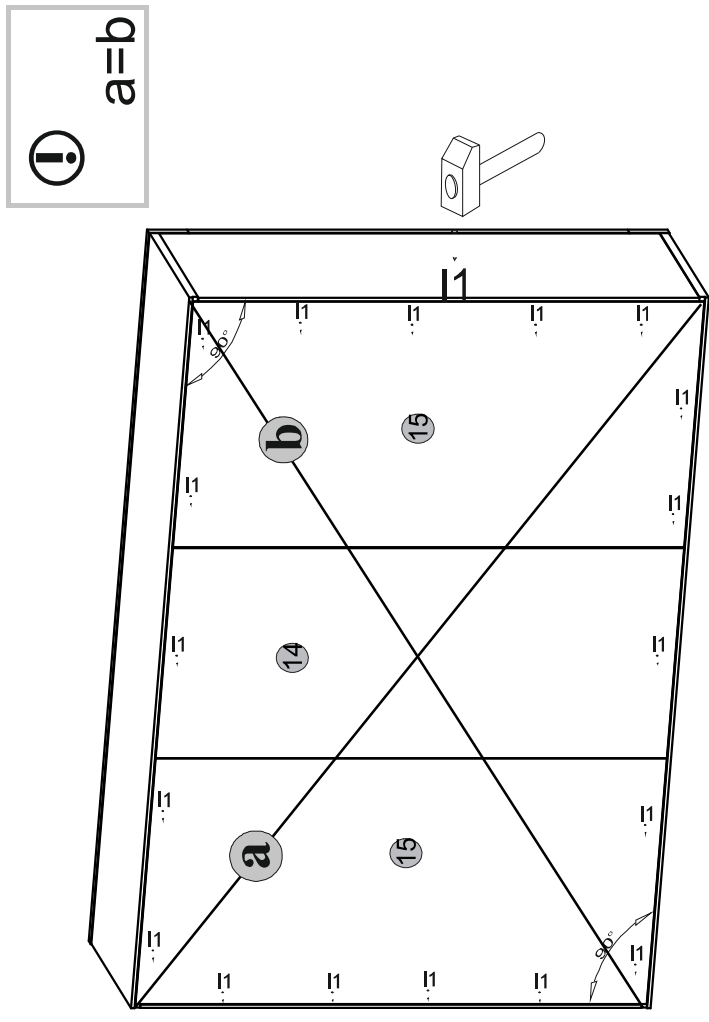

# Installation manual

Juliet Chest 2D4S

Element symbol	Dimensions	Code	Package
1	1295	2 J-201	
2	880	16 1 j-101	
3	880	16 1 j-102	
4	880	16 1 j-103	
5	880	16 1 j-104	
6	430	16 2 j-301	
7	310	16 4 j-501	
8	300	16 4 j-502	
9	300	16 4 j-503	
10	190	16 4 j-001	
11	774	16 2 j-401	
12	70	16 2 j-402	
13	768	16 2 j-002	
14	898	3 1 j-601	
15	898	447 3 2 j-602	
16	324	298 3 4 j-603	

1

3

2

4

5

7

6

8

Warning icon and weight limit indicator:  $\text{kg max.}$