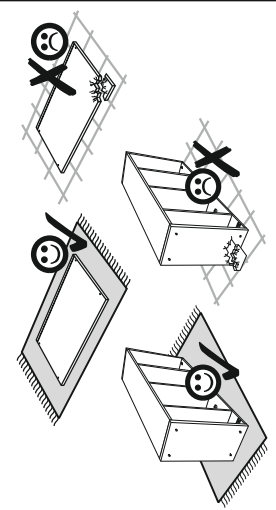

# Installation manual

Juliet Chest 2D4S

Element symbol	Dimensions	Code	Package
1	1295	2 J-201	
2	880	16 1 j-101	
3	880	16 1 j-102	
4	880	16 1 j-103	
5	880	16 1 j-104	
6	430	16 2 j-301	
7	310	16 4 j-501	
8	300	16 4 j-502	
9	300	16 4 j-503	
10	190	16 4 j-001	
11	774	16 2 j-401	
12	70	16 2 j-402	
13	768	16 2 j-002	
14	898	3 1 j-601	
15	898	447 3 2 j-602	
16	324	298 3 4 j-603	

Warning icon and weight limit indicator:  $\text{kg max.}$