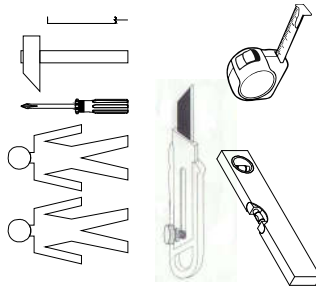

# Installation manual

Juliet Chest 2D4S

Element symbol	Dimensions	Code	Package
1	1295	2 J-201	
2	880	16 1 j-101	
3	880	16 1 j-102	
4	880	16 1 j-103	
5	880	16 1 j-104	
6	430	16 2 j-301	
7	310	16 4 j-501	
8	300	16 4 j-502	
9	300	16 4 j-503	
10	190	16 4 j-001	
11	774	16 2 j-401	
12	70	16 2 j-402	
13	768	16 2 j-002	
14	898	3 1 j-601	
15	898	447 3 2 j-602	
16	324	298 3 4 j-603	

Warning icon and weight limit indicator:  $\text{kg max.}$