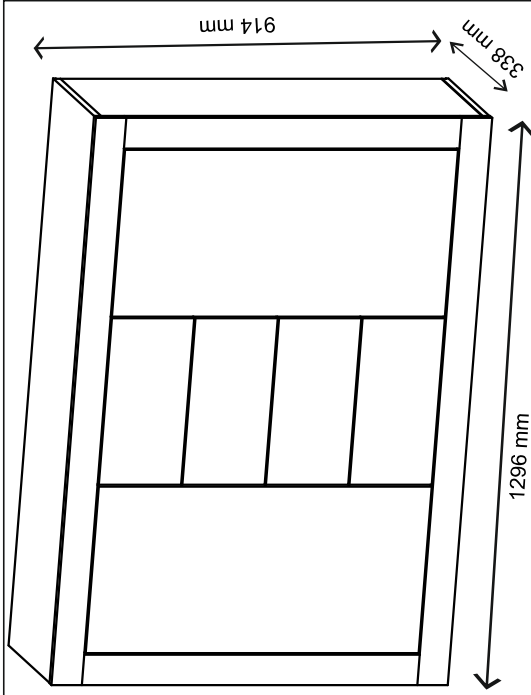

# Installation manual

Juliet Chest 2D4S

Element symbol	Dimensions	Code	Package
1	1295	2 J-201	
2	880	16 1 j-101	
3	880	16 1 j-102	
4	880	16 1 j-103	
5	880	16 1 j-104	
6	430	16 2 j-301	
7	310	16 4 j-501	
8	300	16 4 j-502	
9	300	16 4 j-503	
10	190	16 4 j-001	
11	774	16 2 j-401	
12	70	16 2 j-402	
13	768	16 2 j-002	
14	898	3 1 j-601	
15	898	447 3 2 j-602	
16	324	298 3 4 j-603	

1

3

2

4

5

7

6

8

Warning icon and weight limit indicator:  $\text{kg max.}$