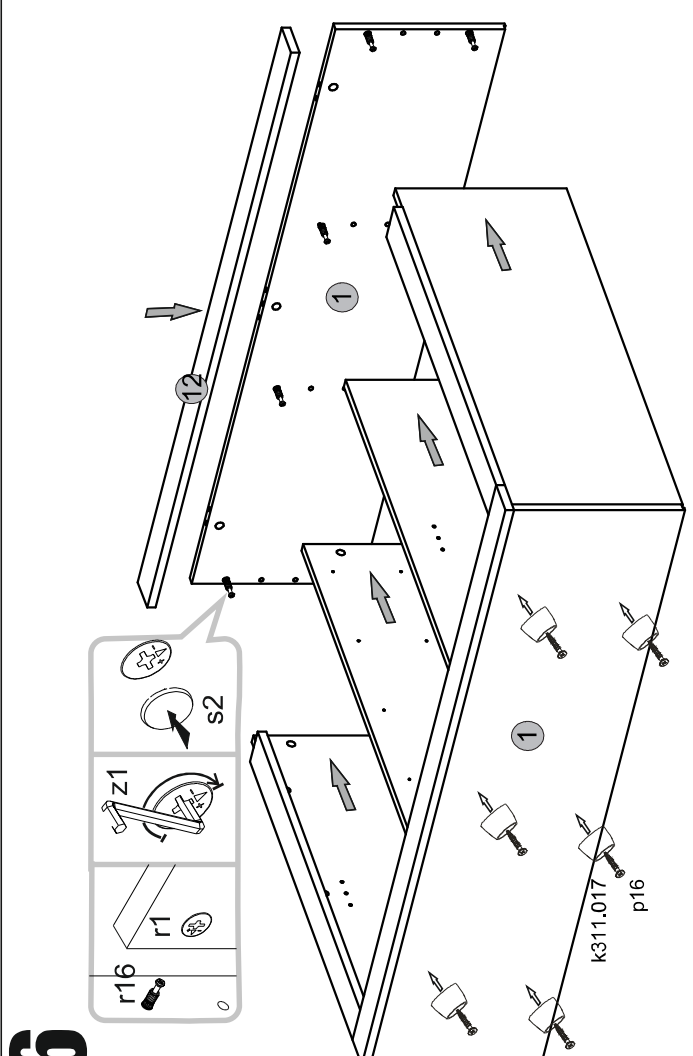

# Installation manual

Juliet Chest 2D4S

Element symbol	Dimensions	Code	Package
1	1295	2 J-201	
2	880	16 1 j-101	
3	880	16 1 j-102	
4	880	16 1 j-103	
5	880	16 1 j-104	
6	430	16 2 j-301	
7	310	16 4 j-501	
8	300	16 4 j-502	
9	300	16 4 j-503	
10	190	16 4 j-001	
11	774	16 2 j-401	
12	70	16 2 j-402	
13	768	16 2 j-002	
14	898	3 1 j-601	
15	898	447 3 2 j-602	
16	324	298 3 4 j-603	

1

3

2

4

5

7

6

8

Warning icon and weight limit indicator:  $\text{kg max.}$