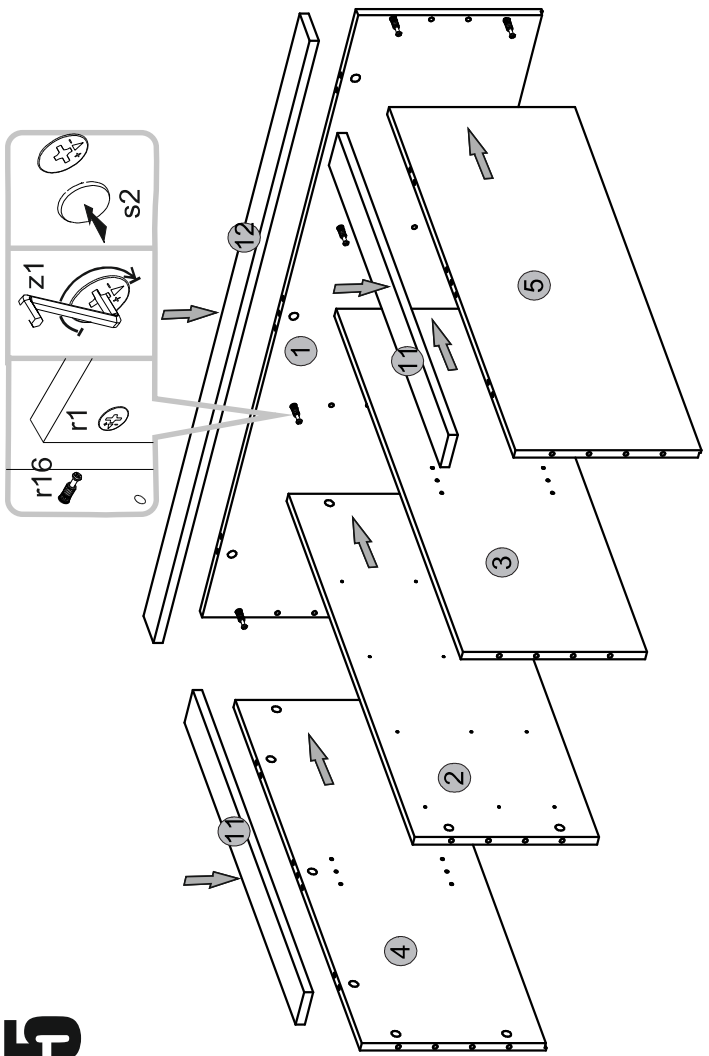

# Installation manual

Juliet Chest 2D4S

Element symbol	Dimensions	Code	Package
1	1295	2 J-201	
2	880	16 1 j-101	
3	880	16 1 j-102	
4	880	16 1 j-103	
5	880	16 1 j-104	
6	430	16 2 j-301	
7	310	16 4 j-501	
8	300	16 4 j-502	
9	300	16 4 j-503	
10	190	16 4 j-001	
11	774	16 2 j-401	
12	70	16 2 j-402	
13	768	16 2 j-002	
14	898	3 1 j-601	
15	898	447 3 2 j-602	
16	324	298 3 4 j-603	

1

3

2

4

5

7

6

8

Warning icon and weight limit indicator:  $\text{kg max.}$