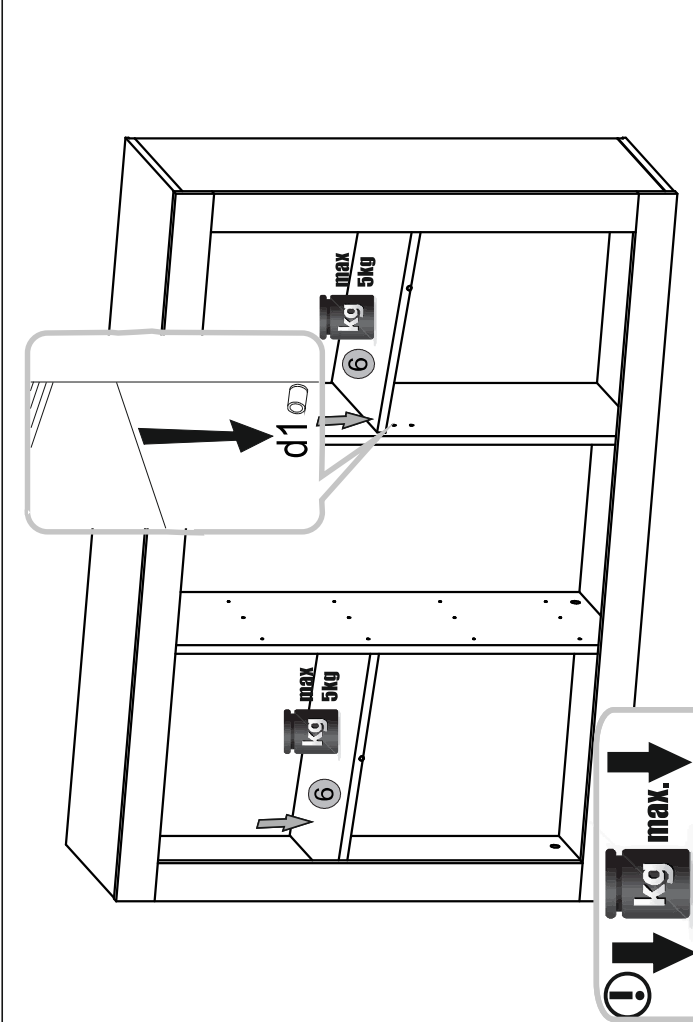

# Installation manual

Juliet Chest 2D4S

Element symbol	Dimensions	Code	Package
1	1295	2 J-201	
2	880	16 1 j-101	
3	880	16 1 j-102	
4	880	16 1 j-103	
5	880	16 1 j-104	
6	430	16 2 j-301	
7	310	16 4 j-501	
8	300	16 4 j-502	
9	300	16 4 j-503	
10	190	16 4 j-001	
11	774	16 2 j-401	
12	70	16 2 j-402	
13	768	16 2 j-002	
14	898	3 1 j-601	
15	898	447 3 2 j-602	
16	324	298 3 4 j-603	

Warning icon and weight limit indicator:  $\text{kg max.}$