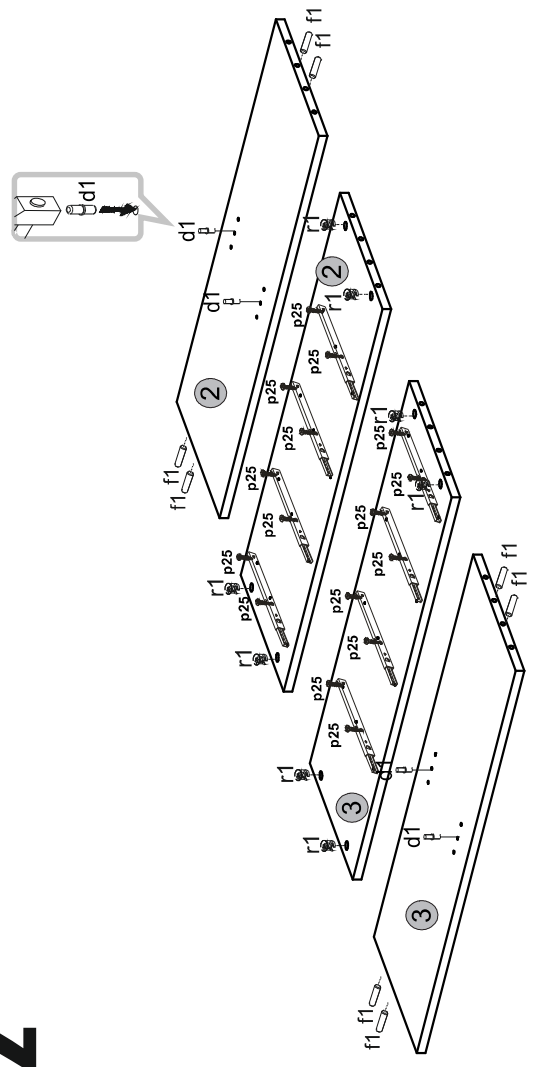

# Installation manual

Juliet Chest 2D4S

Element symbol	Dimensions	Code	Package
1	1295	2 J-201	
2	880	16 1 j-101	
3	880	16 1 j-102	
4	880	16 1 j-103	
5	880	16 1 j-104	
6	430	16 2 j-301	
7	310	16 4 j-501	
8	300	16 4 j-502	
9	300	16 4 j-503	
10	190	16 4 j-001	
11	774	16 2 j-401	
12	70	16 2 j-402	
13	768	16 2 j-002	
14	898	3 1 j-601	
15	898	447 3 2 j-602	
16	324	298 3 4 j-603	

1

3

2

4

5

7

6

8

Warning icon and weight limit indicator:  $\text{kg max.}$