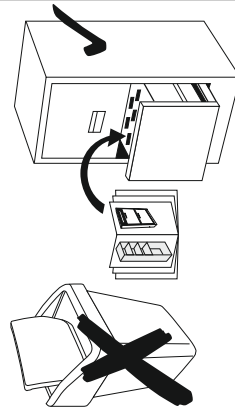

# Installation manual

Juliet Chest 2D4S

Element symbol	Dimensions	Code	Package
1	1295	2 J-201	
2	880	16 1 j-101	
3	880	16 1 j-102	
4	880	16 1 j-103	
5	880	16 1 j-104	
6	430	16 2 j-301	
7	310	16 4 j-501	
8	300	16 4 j-502	
9	300	16 4 j-503	
10	190	16 4 j-001	
11	774	16 2 j-401	
12	70	16 2 j-402	
13	768	16 2 j-002	
14	898	3 1 j-601	
15	898	447 3 2 j-602	
16	324	298 3 4 j-603	

Warning icon and weight limit indicator:  $\text{kg max.}$