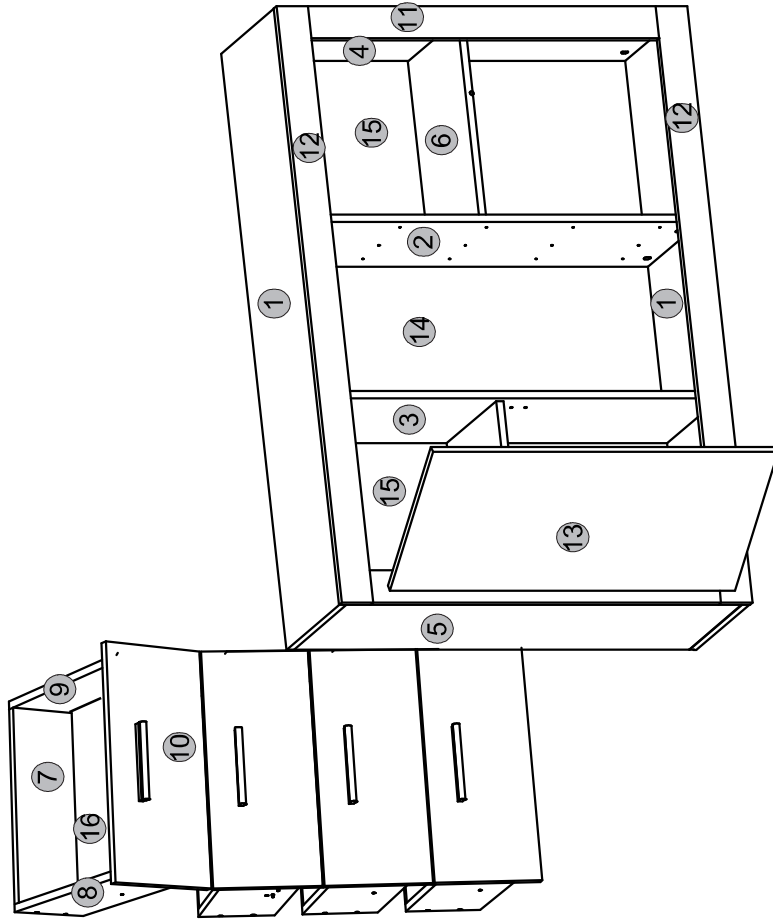

# Installation manual

Juliet Chest 2D4S

Element symbol	Dimensions	Code	Package
1	1295	2 J-201	
2	880	16 1 j-101	
3	880	16 1 j-102	
4	880	16 1 j-103	
5	880	16 1 j-104	
6	430	16 2 j-301	
7	310	16 4 j-501	
8	300	16 4 j-502	
9	300	16 4 j-503	
10	190	16 4 j-001	
11	774	16 2 j-401	
12	70	16 2 j-402	
13	768	16 2 j-002	
14	898	3 1 j-601	
15	898	447 3 2 j-602	
16	324	298 3 4 j-603	

1

3

2

4

5

7

6

8

Warning icon and weight limit indicator:  $\text{kg max.}$