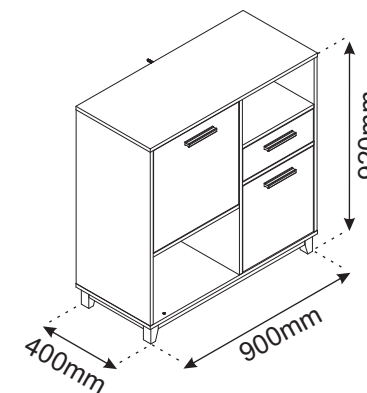

Installation manual

STEKA Chest 2D1S

Code	Dimensions			Package	
001	900	400	16	1	1/2
002	900	400	16	1	1/2
003	808	399	16	1	1/2
004	808	399	16	1	1/2
005	808	395	16	1	1/2
006	475	458	16	1	2/2
007	464	394	16	1	1/2
008	464	378	16	1	2/2
009	386	394	16	2	1/2
010	399	380	16	1	2/2
011	380	150	16	1	2/2
012	350	120	16	1	2/2
013	350	120	16	1	2/2
014	329	120	16	1	1/2
015	826	480	2,5	1	1/2
016	826	403	2,5	1	1/2
017	352	347	2,5	1	1/2
030	294	30	20	2	1/2
031	790	30	20	2	1/2
accessories				1	1/2