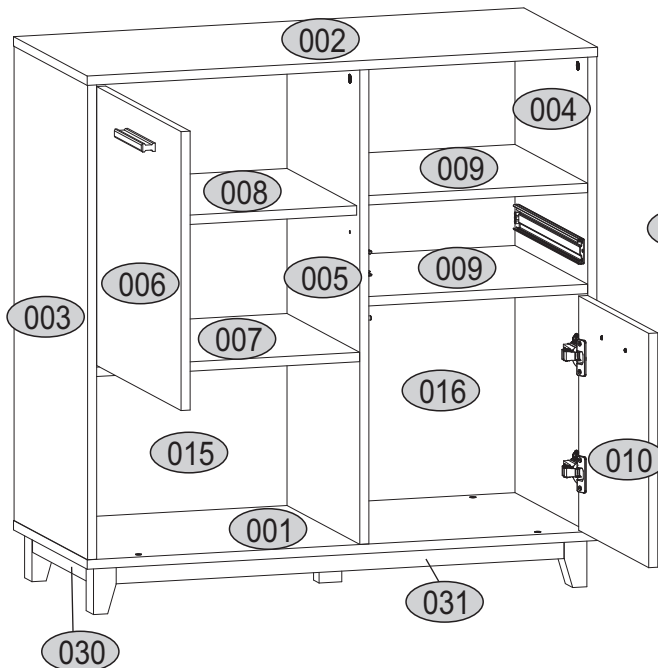

Installation manual

STEKA Chest 2D1S

Code	Dimensions			Package	
001	900	400	16	1	1/2
002	900	400	16	1	1/2
003	808	399	16	1	1/2
004	808	399	16	1	1/2
005	808	395	16	1	1/2
006	475	458	16	1	2/2
007	464	394	16	1	1/2
008	464	378	16	1	2/2
009	386	394	16	2	1/2
010	399	380	16	1	2/2
011	380	150	16	1	2/2
012	350	120	16	1	2/2
013	350	120	16	1	2/2
014	329	120	16	1	1/2
015	826	480	2,5	1	1/2
016	826	403	2,5	1	1/2
017	352	347	2,5	1	1/2
030	294	30	20	2	1/2
031	790	30	20	2	1/2
accessories				1	1/2

Accessories:

<p>4x a143</p> 	<p>4x b119</p> 	<p>3x c57</p> 	<p>4x d1</p> 
<p>1x d3</p> 	<p>9x e1 Ø7x50</p> 	<p>4x e22 Ø7x28</p> 	<p>46x f1 Ø8x30</p> 
<p>1x f3</p> 	<p>1x n14</p> 	<p>2x n260.01</p> 	<p>1x p17 Ø6x50</p> 
<p>24x p25 Ø3.5x16</p> 	<p>6x p9 Ø4x30</p> 	<p>28x r1 15x12</p> 	<p>28x r16 Ø5x24</p> 
<p>24x l1</p> 	<p>1x lb-350</p> 	<p>4x s1</p> 	<p>4x k52</p> 
<p>1x k51</p> 	<p>16x s2</p> 	<p>4x s4</p> 	<p>1x z1</p> 

1

		
x12	x6	x12

2

					
x10	x10	x22	x2	x1	x4

3

								
x2	x2	x2	x4	x4	x8	x2	x4	x2

4

							
x2	x2	x10	x8	x1	x6	x4	x1