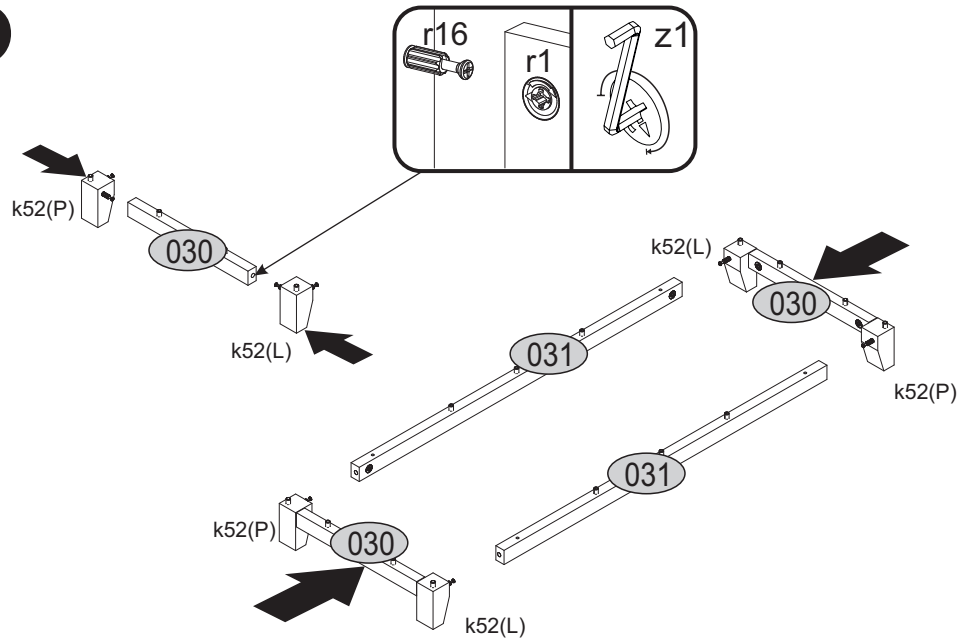

Installation manual

STEKA Chest 2D1S

Code	Dimensions			Package	
001	900	400	16	1	1/2
002	900	400	16	1	1/2
003	808	399	16	1	1/2
004	808	399	16	1	1/2
005	808	395	16	1	1/2
006	475	458	16	1	2/2
007	464	394	16	1	1/2
008	464	378	16	1	2/2
009	386	394	16	2	1/2
010	399	380	16	1	2/2
011	380	150	16	1	2/2
012	350	120	16	1	2/2
013	350	120	16	1	2/2
014	329	120	16	1	1/2
015	826	480	2,5	1	1/2
016	826	403	2,5	1	1/2
017	352	347	2,5	1	1/2
030	294	30	20	2	1/2
031	790	30	20	2	1/2
accessories				1	1/2

Accessories:

<p>4x a143</p> 	<p>4x b119</p> 	<p>3x c57</p> 	<p>4x d1</p> 
<p>1x d3</p> 	<p>9x e1 Ø7x50</p> 	<p>4x e22 Ø7x28</p> 	<p>46x f1 Ø8x30</p> 
<p>1x f3</p> 	<p>1x n14</p> 	<p>2x n260.01</p> 	<p>1x p17 Ø6x50</p> 
<p>24x p25 Ø3.5x16</p> 	<p>6x p9 Ø4x30</p> 	<p>28x r1 15x12</p> 	<p>28x r16 Ø5x24</p> 
<p>24x l1</p> 	<p>1x lb-350</p> 	<p>4x s1</p> 	<p>4x k52</p> 
<p>1x k51</p> 	<p>16x s2</p> 	<p>4x s4</p> 	<p>1x z1</p> 

1

		
x12	x6	x12

2

					
x10	x10	x22	x2	x1	x4

3

								
x2	x2	x2	x4	x4	x8	x2	x4	x2

4

							
x2	x2	x10	x8	x1	x6	x4	x1

5

6

e1	e22	k51
x1	x4	x1

7

8

e1
x6

9

10