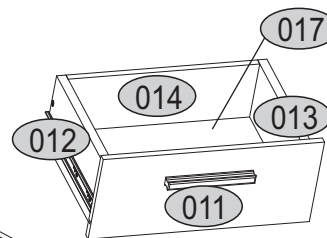

Installation manual

STEKA Chest 2D1S

Code	Dimensions			Package	
001	900	400	16	1	1/2
002	900	400	16	1	1/2
003	808	399	16	1	1/2
004	808	399	16	1	1/2
005	808	395	16	1	1/2
006	475	458	16	1	2/2
007	464	394	16	1	1/2
008	464	378	16	1	2/2
009	386	394	16	2	1/2
010	399	380	16	1	2/2
011	380	150	16	1	2/2
012	350	120	16	1	2/2
013	350	120	16	1	2/2
014	329	120	16	1	1/2
015	826	480	2,5	1	1/2
016	826	403	2,5	1	1/2
017	352	347	2,5	1	1/2
030	294	30	20	2	1/2
031	790	30	20	2	1/2
accessories				1	1/2

Accessories:

<p>4x a143</p> 	<p>4x b119</p> 	<p>3x c57</p> 	<p>4x d1</p> 
<p>1x d3</p> 	<p>9x e1 Ø7x50</p> 	<p>4x e22 Ø7x28</p> 	<p>46x f1 Ø8x30</p> 
<p>1x f3</p> 	<p>1x n14</p> 	<p>2x n260.01</p> 	<p>1x p17 Ø6x50</p> 
<p>24x p25 Ø3.5x16</p> 	<p>6x p9 Ø4x30</p> 	<p>28x r1 15x12</p> 	<p>28x r16 Ø5x24</p> 
<p>24x l1</p> 	<p>1x lb-350</p> 	<p>4x s1</p> 	<p>4x k52</p> 
<p>1x k51</p> 	<p>16x s2</p> 	<p>4x s4</p> 	<p>1x z1</p> 

1

		
x12	x6	x12

2

					
x10	x10	x22	x2	x1	x4

3

								
x2	x2	x2	x4	x4	x8	x2	x4	x2

4

							
x2	x2	x10	x8	x1	x6	x4	x1