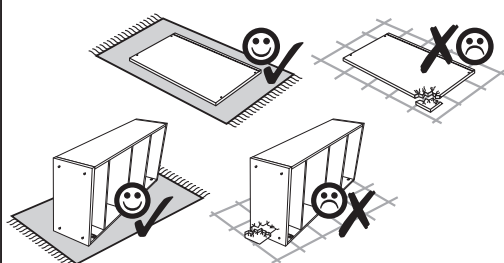

Installation manual

STEKA Chest 2D1S

Code	Dimensions			Package	
001	900	400	16	1	1/2
002	900	400	16	1	1/2
003	808	399	16	1	1/2
004	808	399	16	1	1/2
005	808	395	16	1	1/2
006	475	458	16	1	2/2
007	464	394	16	1	1/2
008	464	378	16	1	2/2
009	386	394	16	2	1/2
010	399	380	16	1	2/2
011	380	150	16	1	2/2
012	350	120	16	1	2/2
013	350	120	16	1	2/2
014	329	120	16	1	1/2
015	826	480	2,5	1	1/2
016	826	403	2,5	1	1/2
017	352	347	2,5	1	1/2
030	294	30	20	2	1/2
031	790	30	20	2	1/2
accessories				1	1/2