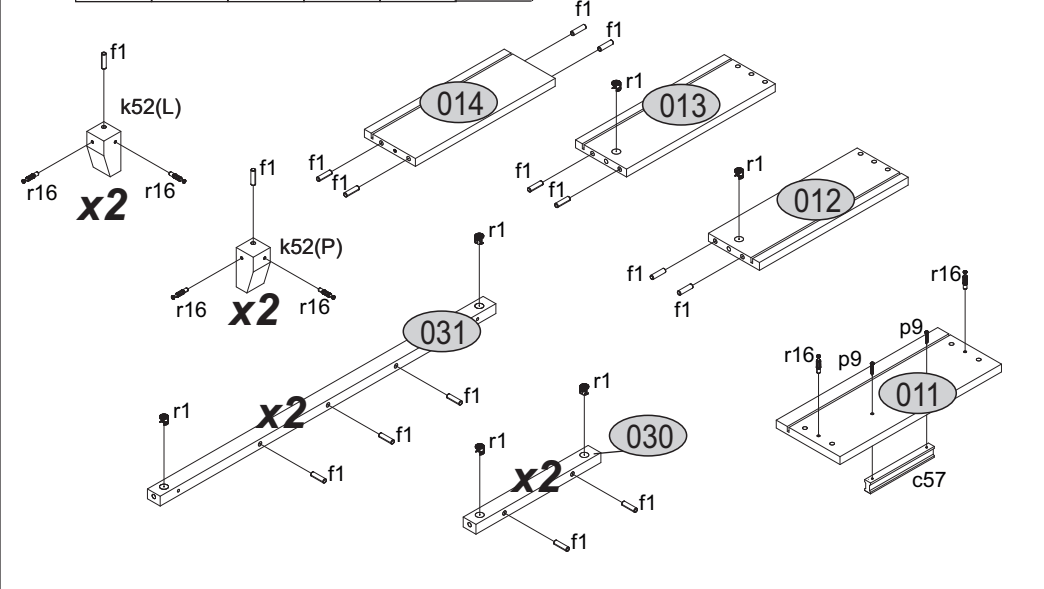

Installation manual

STEKA Chest 2D1S

Code	Dimensions			Package	
001	900	400	16	1	1/2
002	900	400	16	1	1/2
003	808	399	16	1	1/2
004	808	399	16	1	1/2
005	808	395	16	1	1/2
006	475	458	16	1	2/2
007	464	394	16	1	1/2
008	464	378	16	1	2/2
009	386	394	16	2	1/2
010	399	380	16	1	2/2
011	380	150	16	1	2/2
012	350	120	16	1	2/2
013	350	120	16	1	2/2
014	329	120	16	1	1/2
015	826	480	2,5	1	1/2
016	826	403	2,5	1	1/2
017	352	347	2,5	1	1/2
030	294	30	20	2	1/2
031	790	30	20	2	1/2
accessories				1	1/2

Accessories:

<p>4x a143</p> 	<p>4x b119</p> 	<p>3x c57</p> 	<p>4x d1</p> 
<p>1x d3</p> 	<p>9x e1 Ø7x50</p> 	<p>4x e22 Ø7x28</p> 	<p>46x f1 Ø8x30</p> 
<p>1x f3</p> 	<p>1x n14</p> 	<p>2x n260.01</p> 	<p>1x p17 Ø6x50</p> 
<p>24x p25 Ø3.5x16</p> 	<p>6x p9 Ø4x30</p> 	<p>28x r1 15x12</p> 	<p>28x r16 Ø5x24</p> 
<p>24x l1</p> 	<p>1x lb-350</p> 	<p>4x s1</p> 	<p>4x k52</p> 
<p>1x k51</p> 	<p>16x s2</p> 	<p>4x s4</p> 	<p>1x z1</p> 

1

		
x12	x6	x12

2

					
x10	x10	x22	x2	x1	x4

3

								
x2	x2	x2	x4	x4	x8	x2	x4	x2

4

							
x2	x2	x10	x8	x1	x6	x4	x1