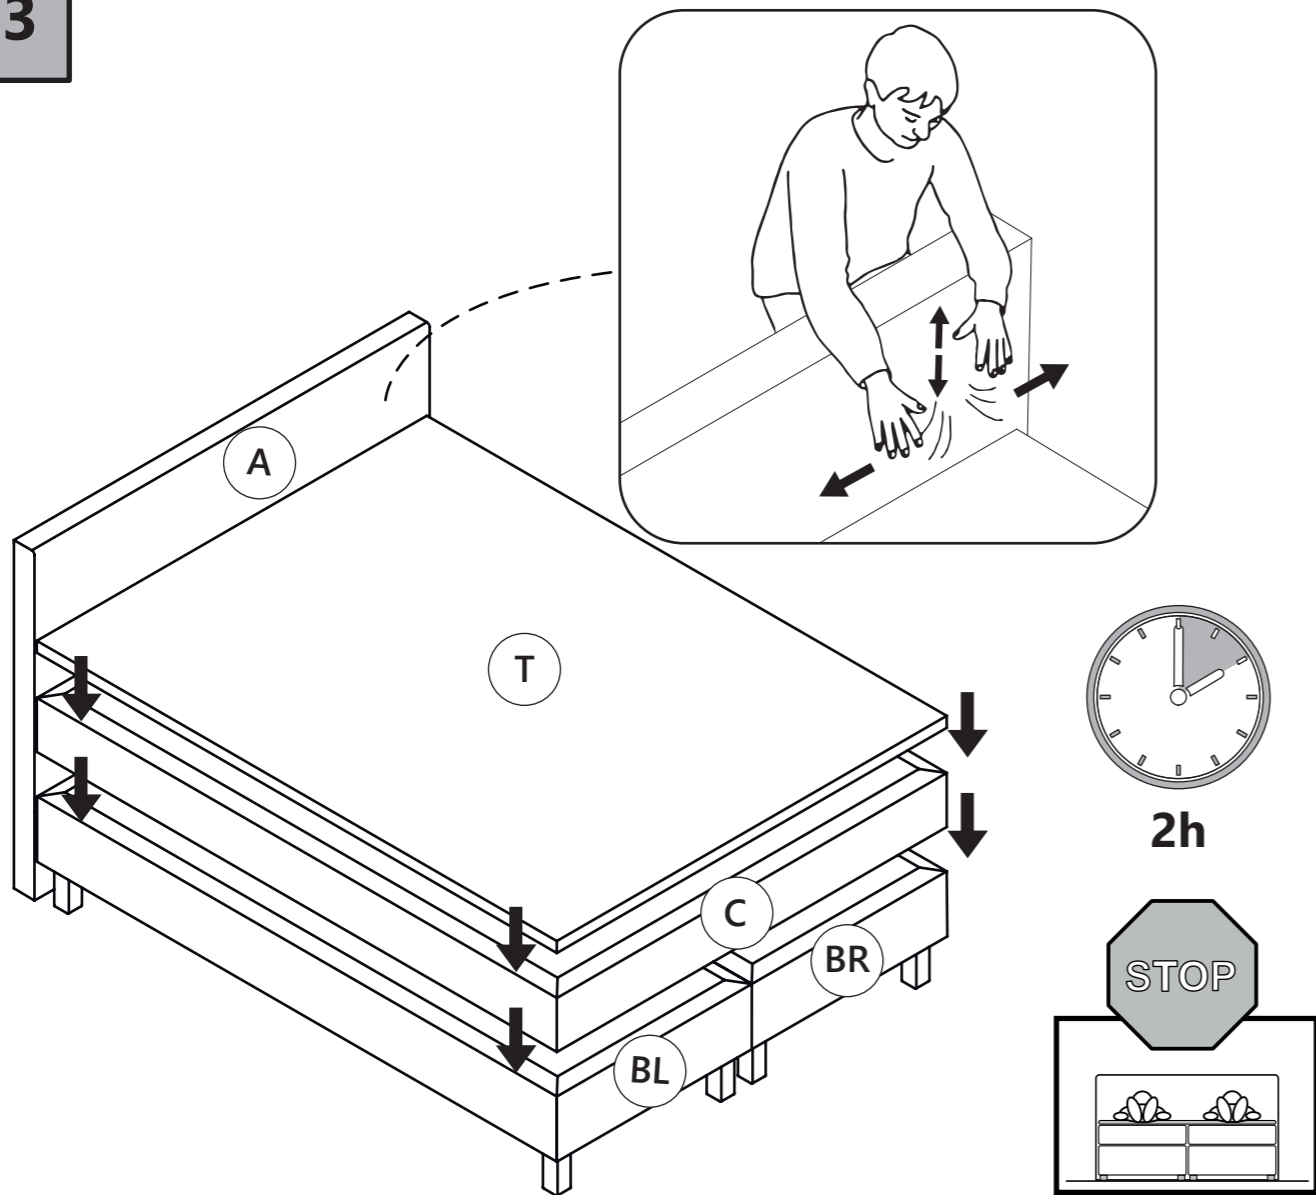

3

4

4/4

15 min.

GERDA
160x200, 180x200 cm

e-m-m.
mattresses

1/4 **A** x1

150/160/180x8x116 cm

2/4 **BR** x1

T x1

150/160/180x200x7 cm

75/80/90x200x21 cm

3/4 **BL** x1

75/80/90x200x21 cm

4/4 **C** x1

150/160/180x200x19 cm

150/160/180x208x116 cm

2/4

W1 x8

W2 x4

55x55
h=150

6x30

1/4

1