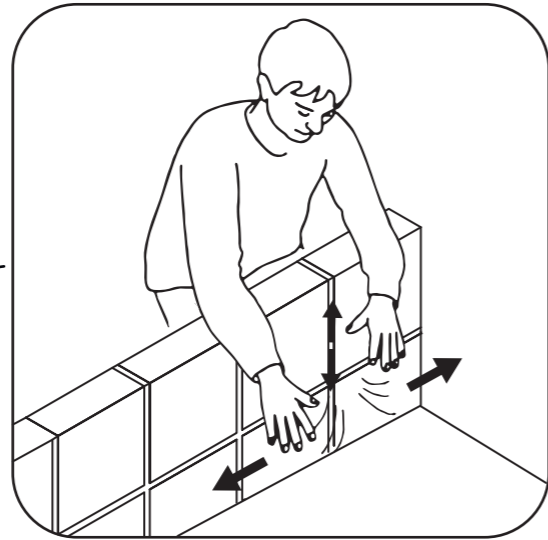

4

2h

STOP

5

365

4/4

15 min.

**LOGAN**  
160x200, 180x200 cm