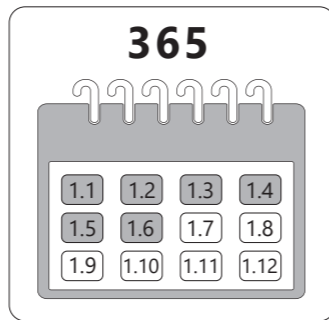

4

2h

STOP

5

365

4/4

15 min.

**LOGAN**  
160x200, 180x200 cm

**e-m-m.**  
mattresses

1/3 A x1

160/180x9x118 cm

2/3 BR x1

160(180)x200x7 cm

80/90x200x45 cm

3/3 BL x1

80/90x200x45 cm

160/180x210x118 cm

2/3

W1 x8

W2 x4

55x55  
h=150

6x30

1/4

1

2/4

2

3

3/4