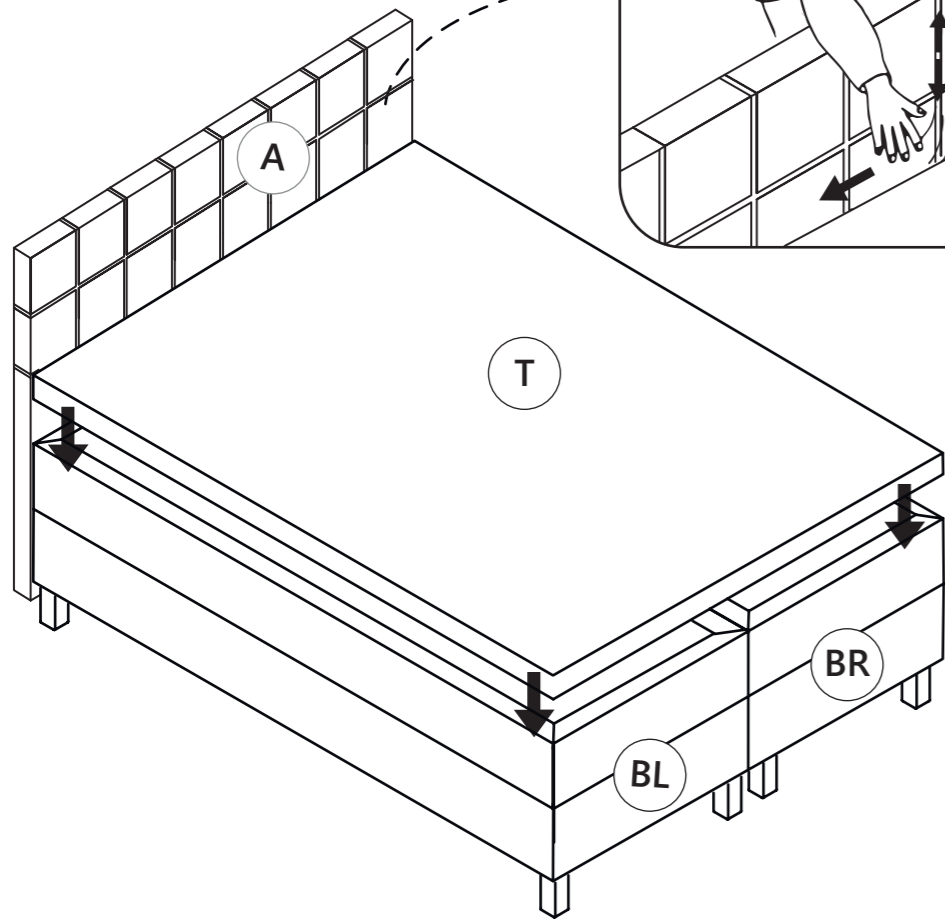

4

2h

STOP

5

365

4/4

15 min.

**LOGAN**  
160x200, 180x200 cm

**e-m-m.**  
mattresses

1/3 A x1

160/180x9x118 cm

2/3 BR x1

160(180)x200x7 cm

80/90x200x45 cm

3/3 BL x1

80/90x200x45 cm

160/180x210x118 cm

2/3

W1 x8

W2 x4

55x55  
h=150

6x30

1/4

1