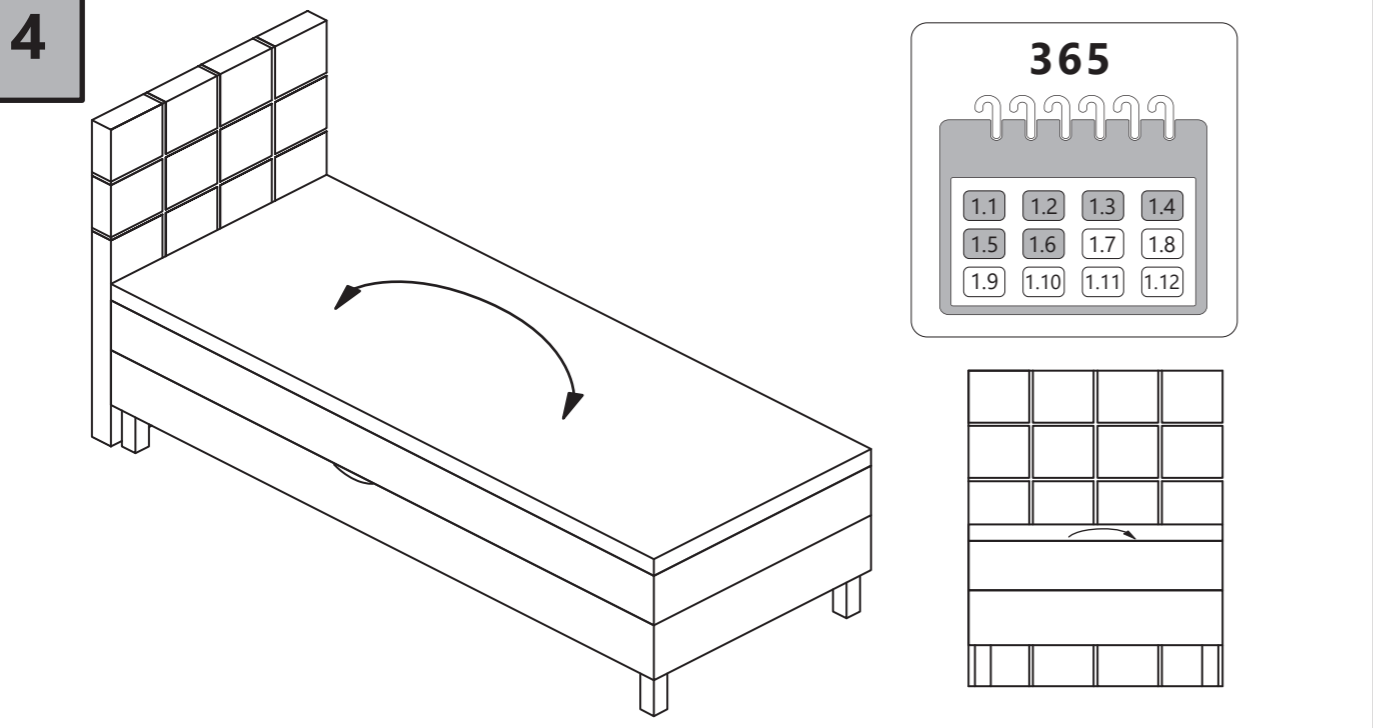

3

4

4/4

		L 15 min.	R* 30 min.	LOGAN 90x2000 cm	
e-m-m. mattresses				1/2 A x1 2/2 B x1	
		L 	R* 		
		2/2		0 10 20 30 40 50 60 70 80 90 100 110 120 mm	
W1 x4 		W2 x1 			

1/4