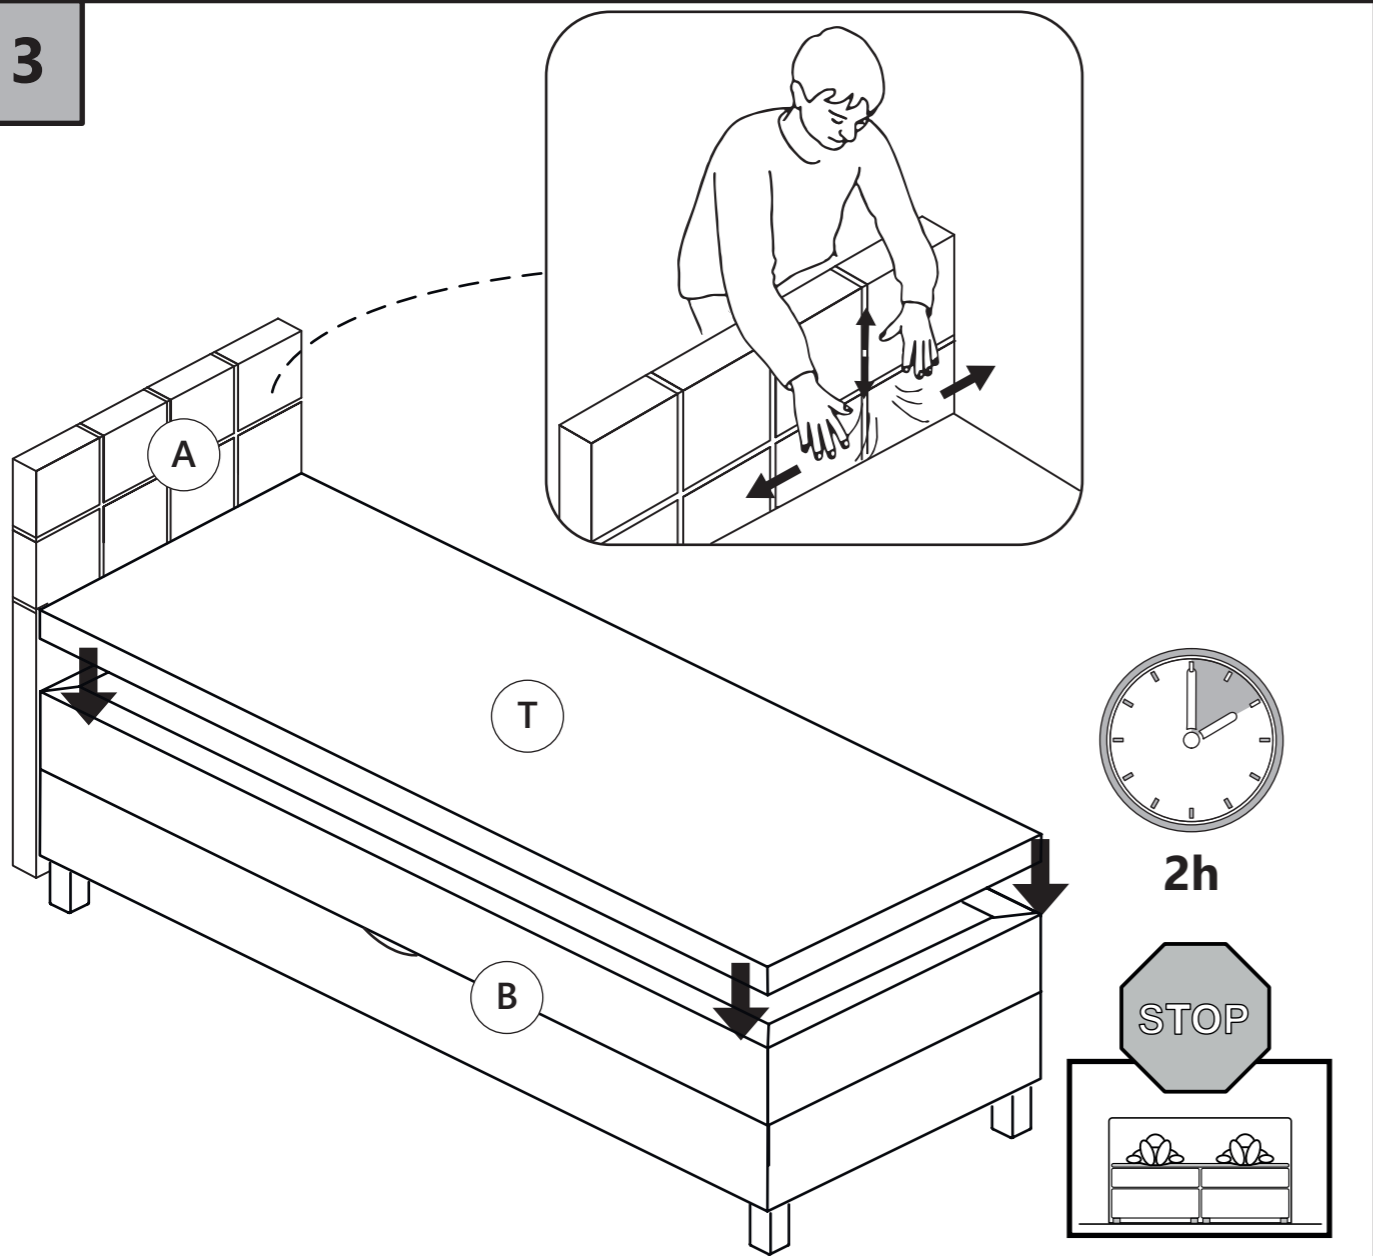

3

4

4/4

		L 15 min.	R* 30 min.	LOGAN 90x2000 cm	
e-m-m. mattresses				1/2 A x1 2/2 B x1	
		L 	R* 		
		2/2		0 10 20 30 40 50 60 70 80 90 100 110 120 mm	
W1 x4 		W2 x1 			

1/4