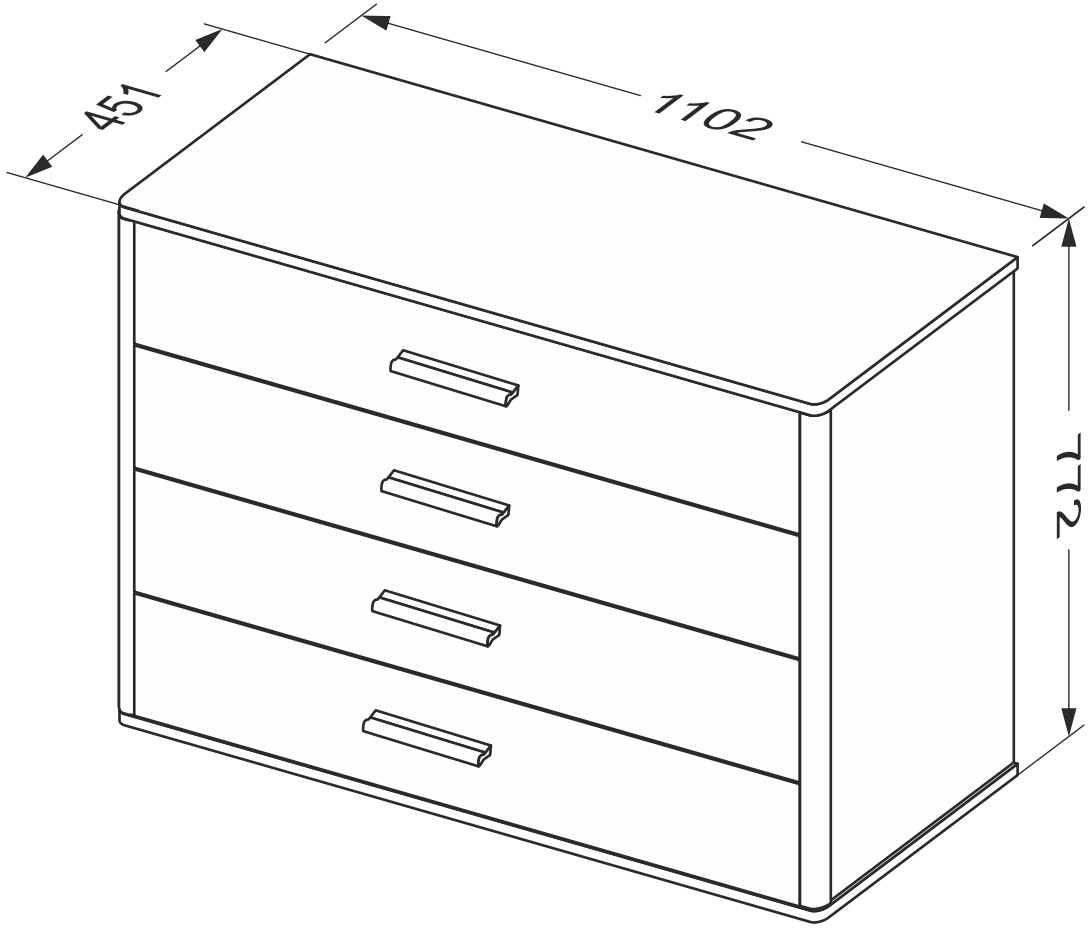

BD-64-WB

MiroMark
Furniture enterprise

16-IZ-93
(M)

1

2

3

4

- A1 - 744 x 428 x 16 - x 1
- A2 - 744 x 428 x 16 - x 1
- B1 - 1054 x 100 x 16 - x 1
- B2 - 1054 x 100 x 16 - x 1
- C - 1102 x 451 x 26 - x 1
- D - 1102 x 451 x 10 - x 1
- E - 1066 x 371 x 3 - x 2
- F - 1048 x 182 x 16 - x 4
- G - 400 x 130 x 16 - x 4
- H - 400 x 130 x 16 - x 4
- I - 996 x 130 x 16 - x 4
- J - 1008 x 396 x 3 - x 4
- Z - 1052MM - x 1