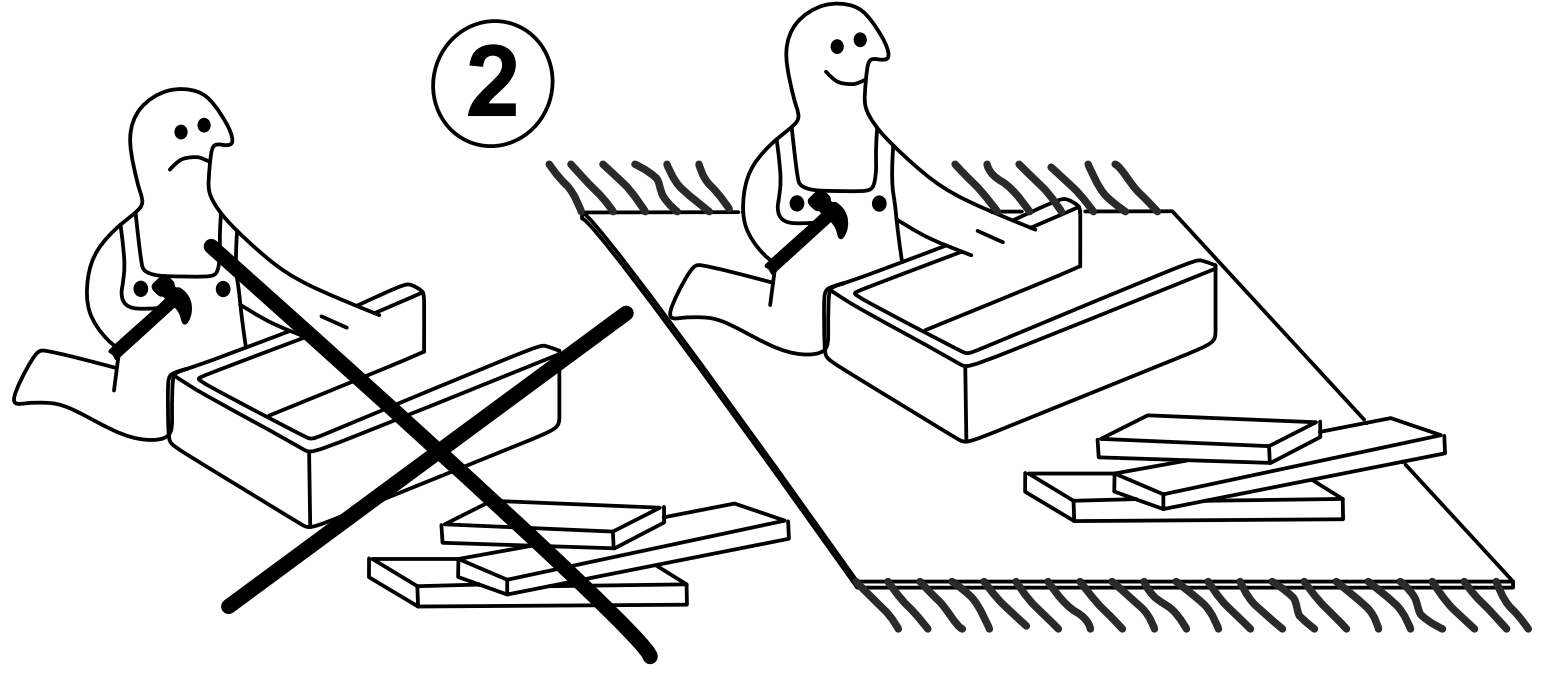

BD-64-WB

MiroMark
Furniture enterprise

16-IZ-93
(M)

1

2

3

4

- A1 - 744 x 428 x 16 - x 1
- A2 - 744 x 428 x 16 - x 1
- B1 - 1054 x 100 x 16 - x 1
- B2 - 1054 x 100 x 16 - x 1
- C - 1102 x 451 x 26 - x 1
- D - 1102 x 451 x 10 - x 1
- E - 1066 x 371 x 3 - x 2
- F - 1048 x 182 x 16 - x 4
- G - 400 x 130 x 16 - x 4
- H - 400 x 130 x 16 - x 4
- I - 996 x 130 x 16 - x 4
- J - 1008 x 396 x 3 - x 4
- Z - 1052MM - x 1