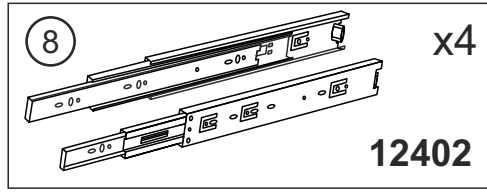

BD-64-WB

MiroMark
Furniture enterprise

16-IZ-93
(M)

1

2

3

4

- A1 - 744 x 428 x 16 - x 1
- A2 - 744 x 428 x 16 - x 1
- B1 - 1054 x 100 x 16 - x 1
- B2 - 1054 x 100 x 16 - x 1
- C - 1102 x 451 x 26 - x 1
- D - 1102 x 451 x 10 - x 1
- E - 1066 x 371 x 3 - x 2
- F - 1048 x 182 x 16 - x 4
- G - 400 x 130 x 16 - x 4
- H - 400 x 130 x 16 - x 4
- I - 996 x 130 x 16 - x 4
- J - 1008 x 396 x 3 - x 4
- Z - 1052MM - x 1